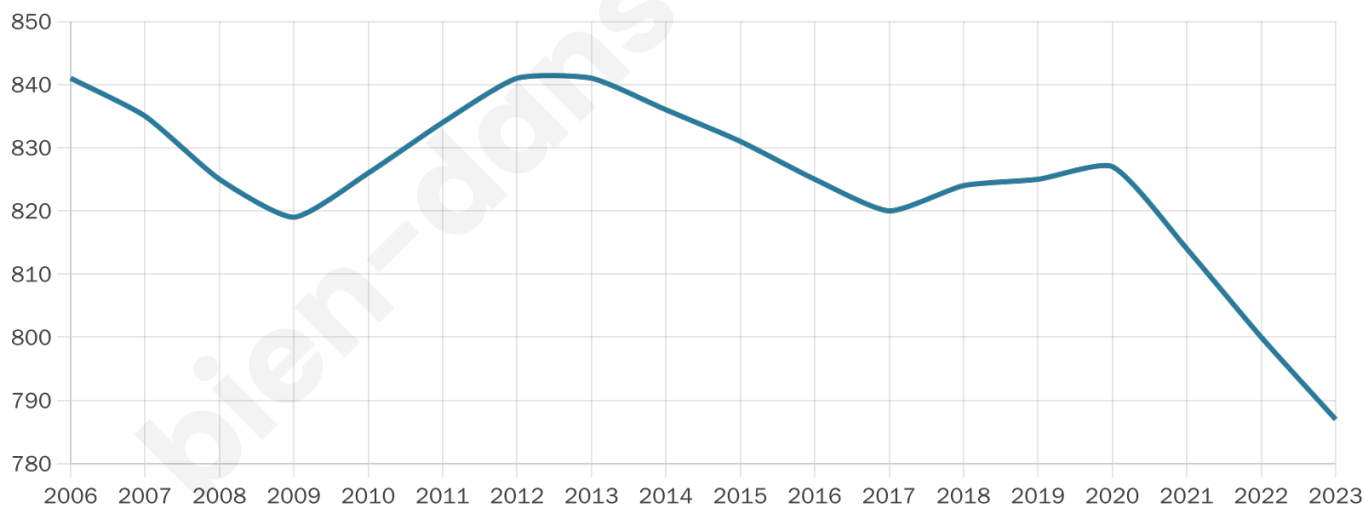

# Statistiques sur la population

Nombre d'habitants

**787**

Age moyen

**47 ans**

Pop active

**49.3%**

Taux chômage

**4.5%**

Pop densité

**27 h/km<sup>2</sup>**

Revenu moyen

**22 290 €/an**

## Evolution du nombre d'habitants

Sources : Institut national de la statistique et des études économiques (insee) selon Les dernières parutions officielles de 2024 portant sur les années 2020, 2021 et 2022.