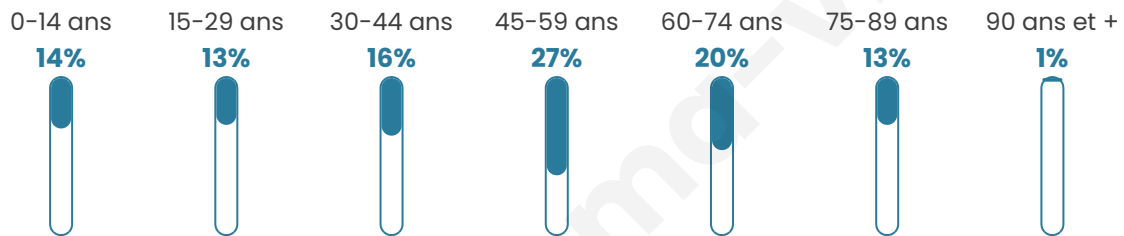

# Statistiques sur la population

Nombre d'habitants

**787**

Age moyen

**47 ans**

Pop active

**49.3%**

Taux chômage

**4.5%**

Pop densité

**27 h/km<sup>2</sup>**

Revenu moyen

**22 290 €/an**

## Evolution du nombre d'habitants

Sources : Institut national de la statistique et des études économiques (insee) selon Les dernières parutions officielles de 2024 portant sur les années 2020, 2021 et 2022.

## Tranche d'âge