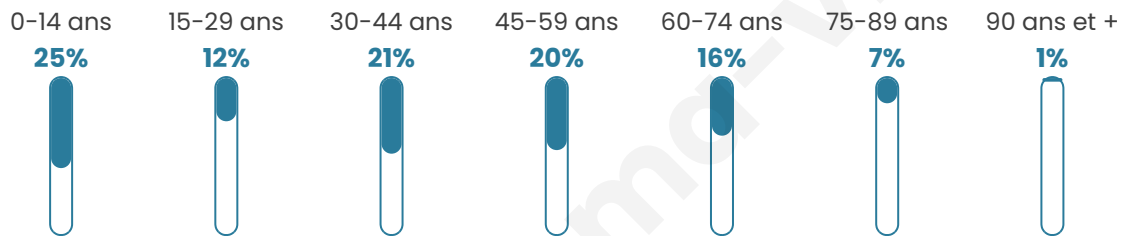

# Statistiques sur la population

Nombre d'habitants

**310**

Age moyen

**39 ans**

Pop active

**44.2%**

Taux chômage

**8.1%**

Pop densité

**34 h/km<sup>2</sup>**

Revenu moyen

**22 760 €/an**

## Evolution du nombre d'habitants

Sources : Institut national de la statistique et des études économiques (insee) selon Les dernières parutions officielles de 2024 portant sur les années 2020, 2021 et 2022.

## Tranche d'âge