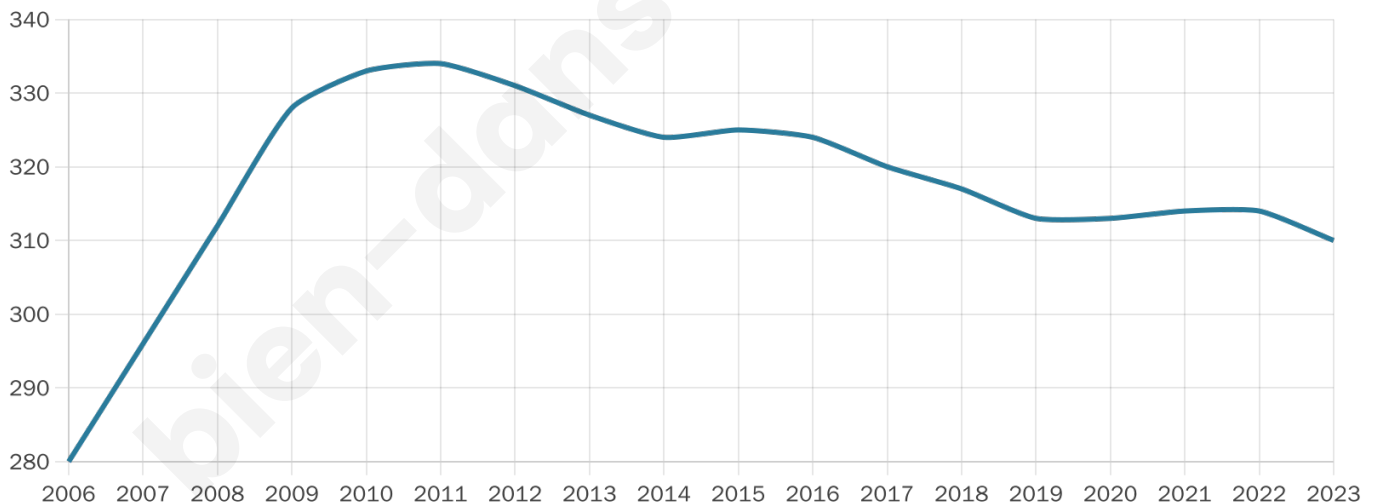

# Statistiques sur la population

Nombre d'habitants

**310**

Age moyen

**39 ans**

Pop active

**44.2%**

Taux chômage

**8.1%**

Pop densité

**34 h/km<sup>2</sup>**

Revenu moyen

**22 760 €/an**

## Evolution du nombre d'habitants

Sources : Institut national de la statistique et des études économiques (insee) selon Les dernières parutions officielles de 2024 portant sur les années 2020, 2021 et 2022.