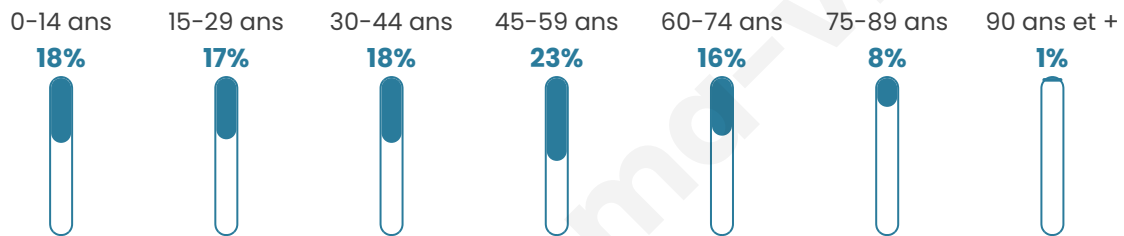

# Statistiques sur la population

Nombre d'habitants

**8 530**

Age moyen

**41 ans**

Pop active

**48.8%**

Taux chômage

**4.4%**

Pop densité

**305 h/km<sup>2</sup>**

Revenu moyen

**26 090 €/an**

## Evolution du nombre d'habitants

Sources : Institut national de la statistique et des études économiques (insee) selon Les dernières parutions officielles de 2024 portant sur les années 2020, 2021 et 2022.

## Tranche d'âge