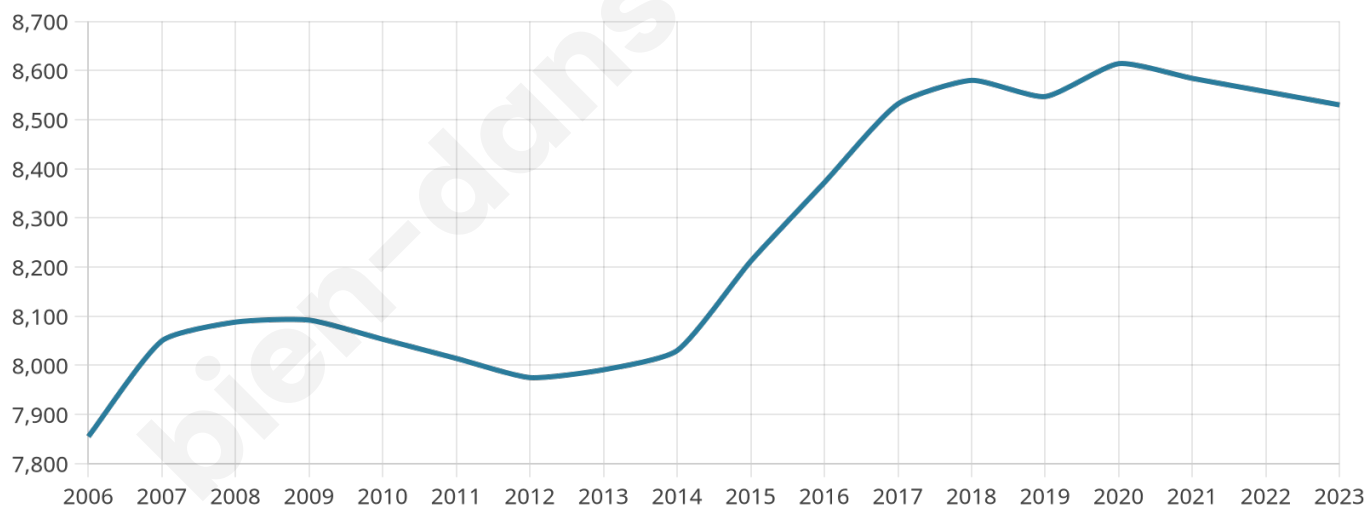

# Statistiques sur la population

Nombre d'habitants

**8 530**

Age moyen

**41 ans**

Pop active

**48.8%**

Taux chômage

**4.4%**

Pop densité

**305 h/km<sup>2</sup>**

Revenu moyen

**26 090 €/an**

## Evolution du nombre d'habitants

Sources : Institut national de la statistique et des études économiques (insee) selon Les dernières parutions officielles de 2024 portant sur les années 2020, 2021 et 2022.