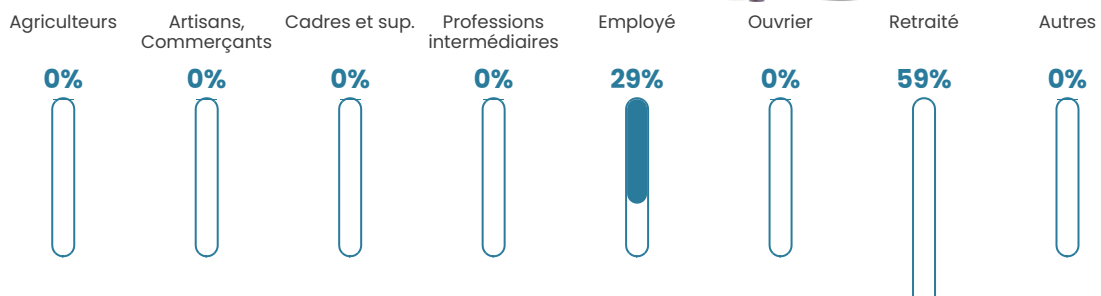

17

Age moyen

53 ans

Pop active

58.8%

Taux chômage

21.4%

Pop densité

3 h/km²

Revenu moyen

NC

Evolution du nombre d'habitants

Sources : Institut national de la statistique et des études économiques (insee) selon Les dernières parutions officielles de 2024 portant sur les années 2020, 2021 et 2022.

Tranche d'âge

Activité professionnelle

bien-dans-ma-ville.fr

Niveau de diplôme

Composition des ménages

Profils électoraux

Premier tour

	Jean-Luc MÉLENCHON	30.77 %
	Jean LASSALLE	23.08 %
	Emmanuel MACRON	15.38 %
	Marine LE PEN	15.38 %
	Nathalie ARTHAUD	3.85 %
	Fabien ROUSSEL	3.85 %
	Éric ZEMMOUR	3.85 %
	Valérie PÉCRESSE	3.85 %
	Anne HIDALGO	0.00 %
	Yannick JADOT	0.00 %
	Philippe POUTOU	0.00 %
	Nicolas DUPONT- AIGNAN	0.00 %