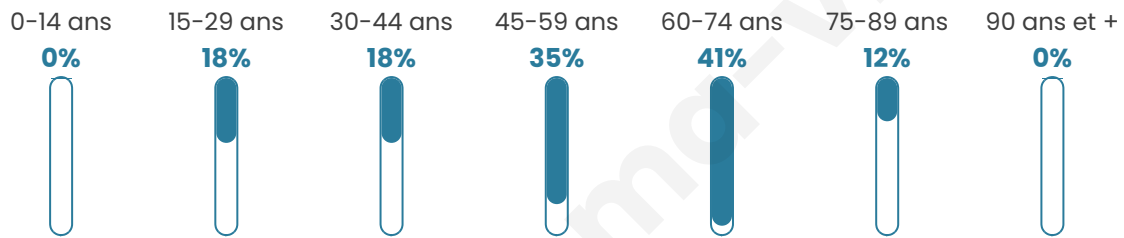

# Statistiques sur la population

Nombre d'habitants

**17**

Age moyen

**53 ans**

Pop active

**58.8%**

Taux chômage

**21.4%**

Pop densité

**3 h/km<sup>2</sup>**

Revenu moyen

**NC**

## Evolution du nombre d'habitants

Sources : Institut national de la statistique et des études économiques (insee) selon Les dernières parutions officielles de 2024 portant sur les années 2020, 2021 et 2022.

## Tranche d'âge