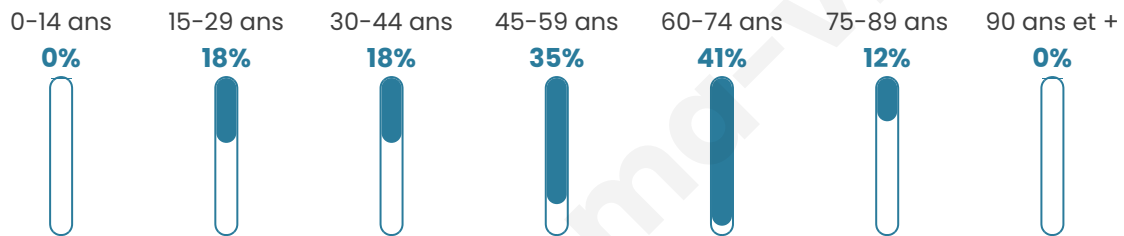

17

Age moyen

53 ans

Pop active

58.8%

Taux chômage

21.4%

Pop densité

3 h/km²

Revenu moyen

NC

Evolution du nombre d'habitants

Sources : Institut national de la statistique et des études économiques (insee) selon Les dernières parutions officielles de 2024 portant sur les années 2020, 2021 et 2022.

Tranche d'âge

Activité professionnelle

bien-dans-ma-ville.fr

Niveau de diplôme

Composition des ménages

Profils électoraux

Premier tour

	Jean-Luc MÉLENCHON	30.77 %
	Jean LASSALLE	23.08 %
	Emmanuel MACRON	15.38 %
	Marine LE PEN	15.38 %
	Nathalie ARTHAUD	3.85 %
	Fabien ROUSSEL	3.85 %
	Éric ZEMMOUR	3.85 %
	Valérie PÉCRESSE	3.85 %
	Anne HIDALGO	0.00 %
	Yannick JADOT	0.00 %
	Philippe POUTOU	0.00 %
	Nicolas DUPONT- AIGNAN	0.00 %