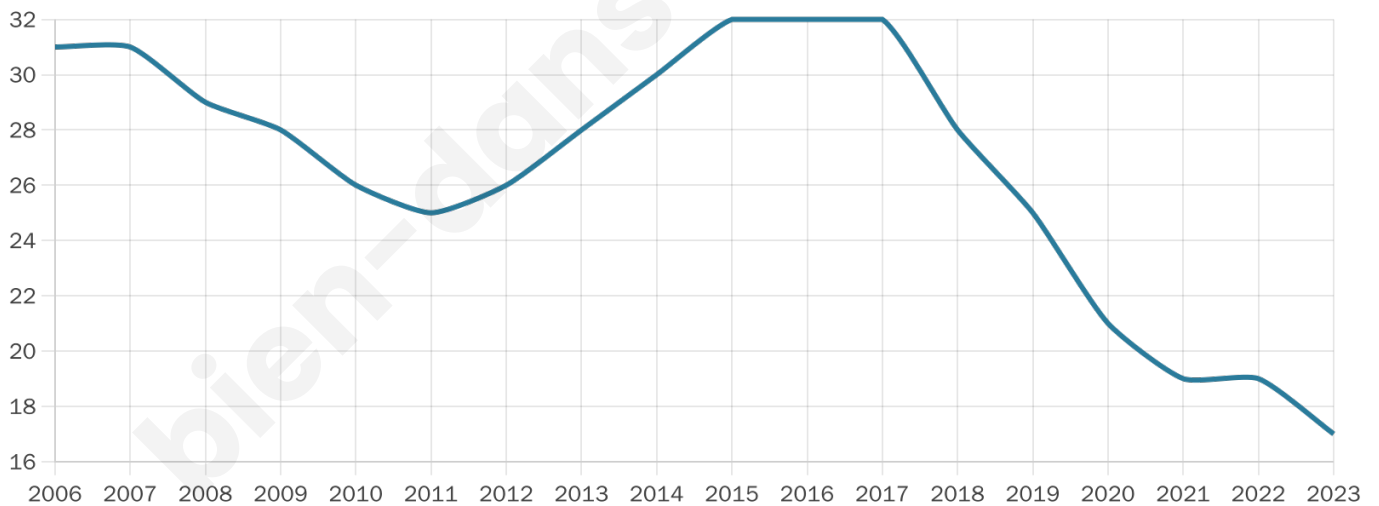

Version web

Ville de Viey

Présenté par

BIEN dans
ma **VILLE** 

Sommaire

Situation géographique	3
Statistiques sur la population	4
Evolution du nombre d'habitants	4
Tranche d'âge	5
0-14 ans	5
15-29 ans	5
30-44 ans	5
45-59 ans	5
60-74 ans	5
75-89 ans	5
90 ans et +	5
Activité professionnelle	5
Agriculteurs	5
Artisans, Commerçants	5
Cadres et sup.	5
Professions intermédiaires	5
Employé	5
Ouvrier	5
Retraité	5
Autres	5
Niveau de diplôme	7
Sans diplôme ou CEP	7
Brevet, BEPC, DNB	7
CAP-BEP ou équivalent	7
BAC ou équivalent	7
BAC+2	7
BAC+3 ou +4	7
BAC+5 ou plus	7
Composition des ménages	7
Couple sans enfant	7
Couple avec enfant(s)	7
Famille monoparentale	7
Colocation / Autre	7
Personnes seules	7
Profils électoraux	8
Premier tour	8
Sécurité	10
Evolution du nombre d'infractions	10
Pour comparer	11
Services à la population	12
Commerce	12
Éducation	12
Villes autour de Vieu	14

17

Age moyen

53 ans

Pop active

58.8%

Taux chômage

21.4%

Pop densité

3 h/km²

Revenu moyen

NC

Evolution du nombre d'habitants

Sources : Institut national de la statistique et des études économiques (insee) selon Les dernières parutions officielles de 2024 portant sur les années 2020, 2021 et 2022.