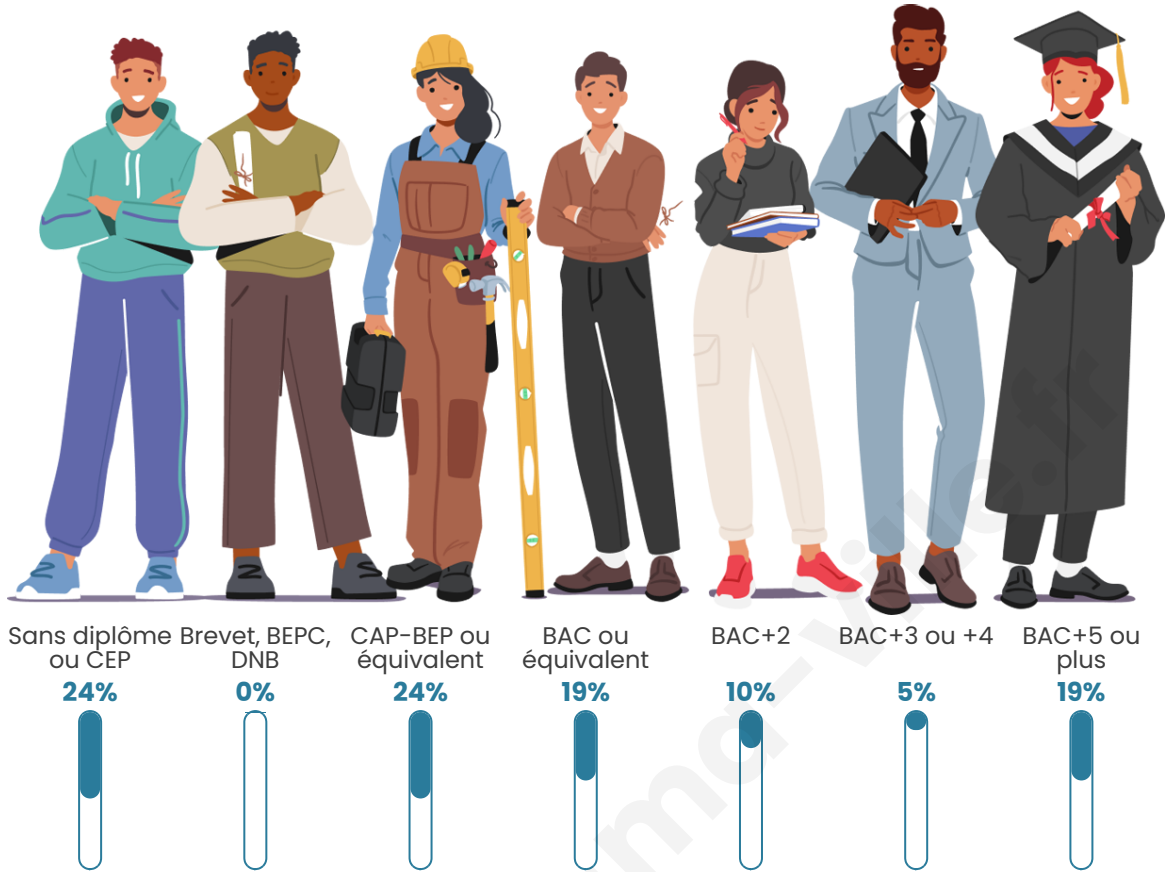

Tranche d'âge

Activité professionnelle

bien-dans-ma-ville.fr

Niveau de diplôme

Composition des ménages

Profils électoraux

Premier tour

	Jean-Luc MÉLENCHON	30.77 %
	Jean LASSALLE	23.08 %
	Emmanuel MACRON	15.38 %
	Marine LE PEN	15.38 %
	Nathalie ARTHAUD	3.85 %
	Fabien ROUSSEL	3.85 %
	Éric ZEMMOUR	3.85 %
	Valérie PÉCRESSE	3.85 %
	Anne HIDALGO	0.00 %
	Yannick JADOT	0.00 %
	Philippe POUTOU	0.00 %
	Nicolas DUPONT- AIGNAN	0.00 %