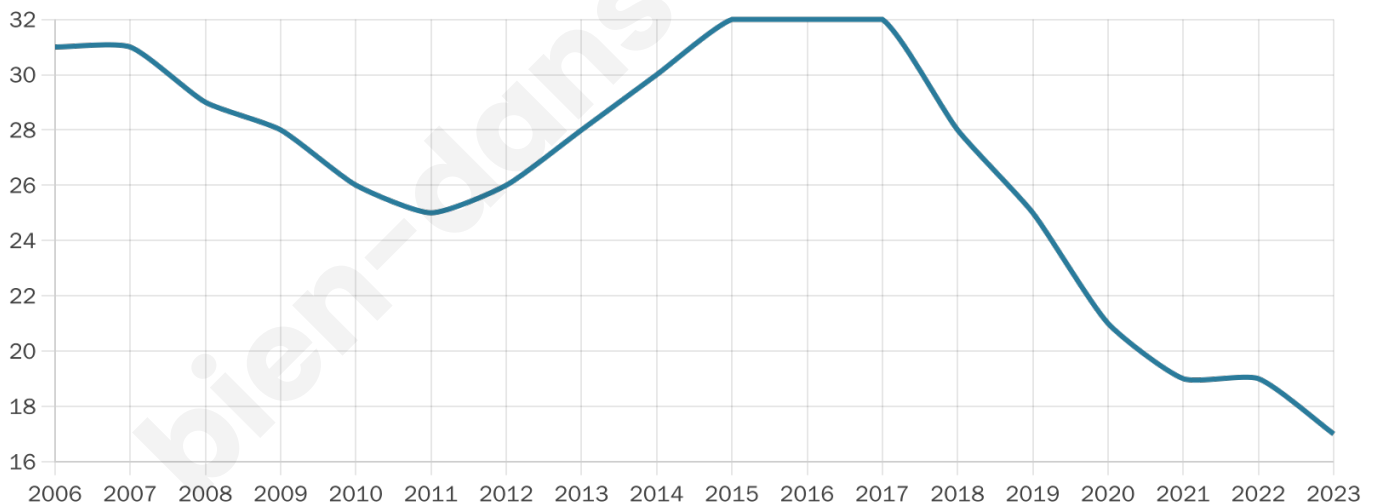

# Statistiques sur la population

Nombre d'habitants

**17**

Age moyen

**53 ans**

Pop active

**58.8%**

Taux chômage

**21.4%**

Pop densité

**3 h/km<sup>2</sup>**

Revenu moyen

**NC**

## Evolution du nombre d'habitants

Sources : Institut national de la statistique et des études économiques (insee) selon Les dernières parutions officielles de 2024 portant sur les années 2020, 2021 et 2022.