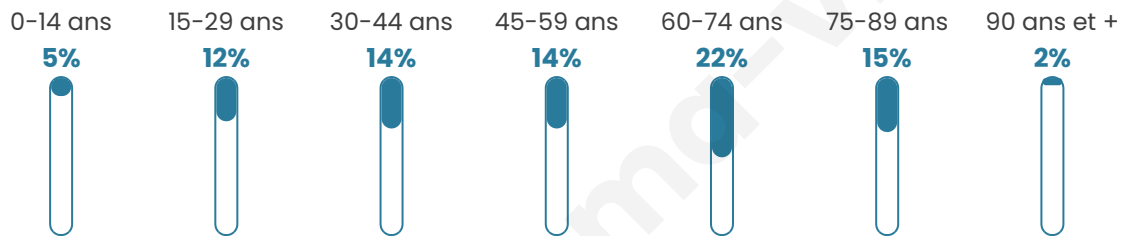

# Statistiques sur la population

Nombre d'habitants

**51**

Age moyen

**53 ans**

Pop active

**45.1%**

Taux chômage

**7.1%**

Pop densité

**13 h/km<sup>2</sup>**

Revenu moyen

**NC**

## Evolution du nombre d'habitants

Sources : Institut national de la statistique et des études économiques (insee) selon Les dernières parutions officielles de 2024 portant sur les années 2020, 2021 et 2022.

## Tranche d'âge