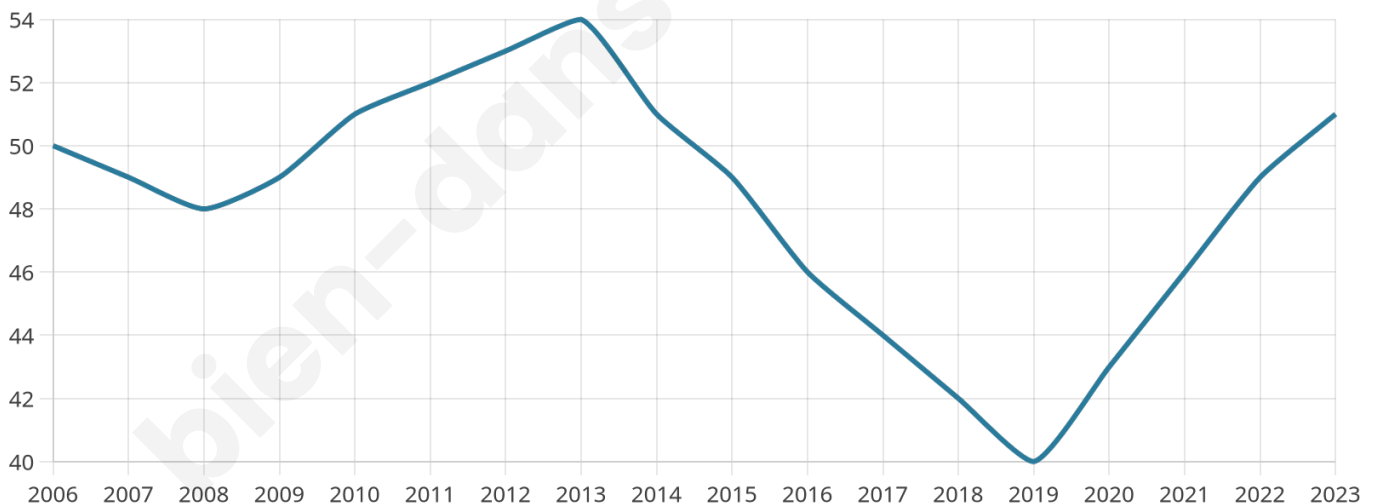

# Statistiques sur la population

Nombre d'habitants

**51**

Age moyen

**53 ans**

Pop active

**45.1%**

Taux chômage

**7.1%**

Pop densité

**13 h/km<sup>2</sup>**

Revenu moyen

**NC**

## Evolution du nombre d'habitants

Sources : Institut national de la statistique et des études économiques (insee) selon Les dernières parutions officielles de 2024 portant sur les années 2020, 2021 et 2022.

## Tranche d'âge