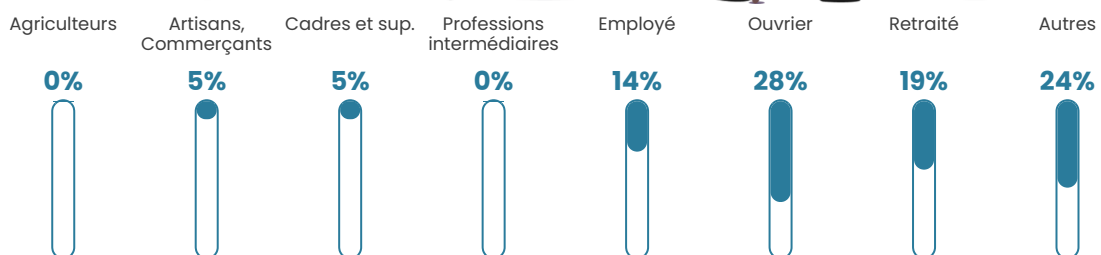

9 h/km²

Revenu moyen

20 480 €/an

Evolution du nombre d'habitants

Sources : Institut national de la statistique et des études économiques (insee) selon Les dernières parutions officielles de 2024 portant sur les années 2020, 2021 et 2022.

Tranche d'âge

Activité professionnelle

Niveau de diplôme

Composition des ménages

Profils électoraux

Premier tour

	Marine LE PEN	30.51 %
	Emmanuel MACRON	25.42 %
	Jean-Luc MÉLENCHON	15.25 %
	Jean LASSALLE	11.86 %
	Yannick JADOT	5.08 %
	Fabien ROUSSEL	3.39 %
	Éric ZEMMOUR	3.39 %
	Nicolas DUPONT-AIGNAN	3.39 %
	Anne HIDALGO	1.69 %
	Nathalie ARTHAUD	0.00 %
	Valérie PÉCRESSE	0.00 %
	Philippe POUTOU	0.00 %