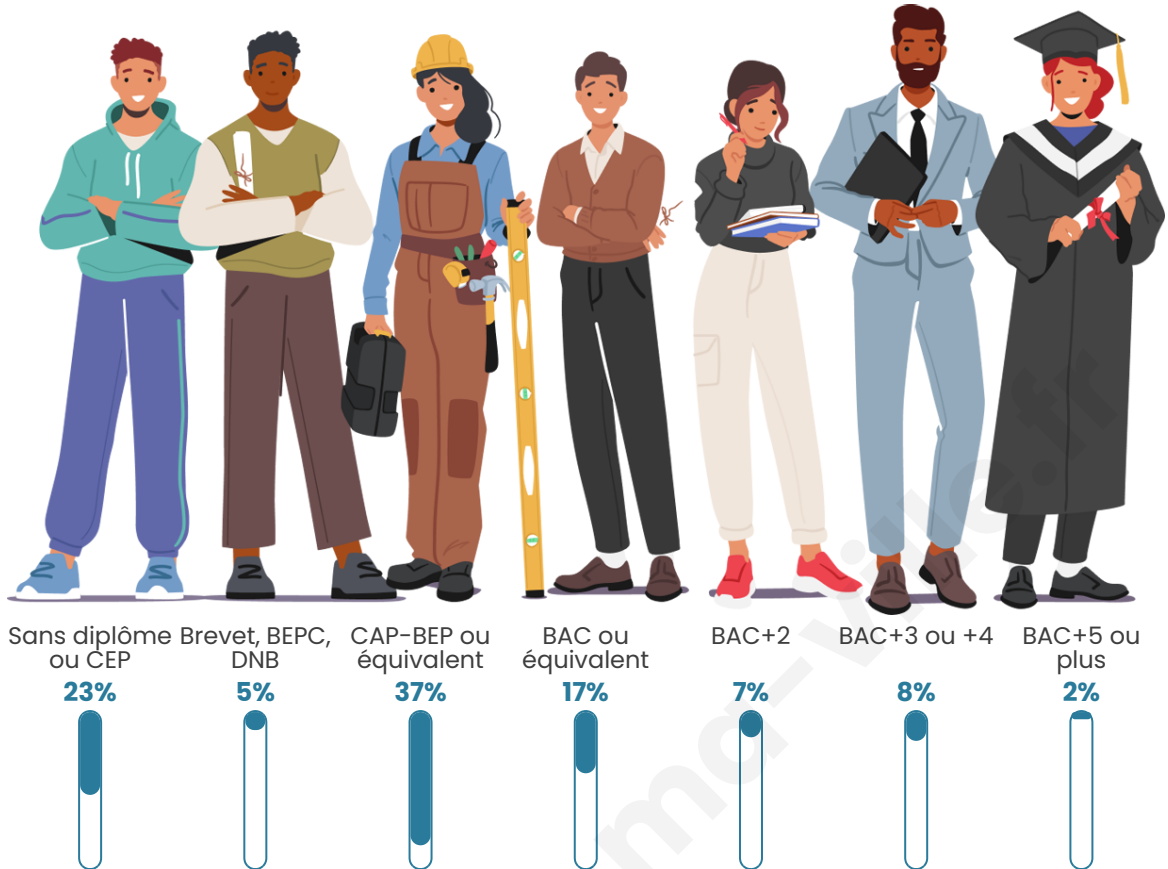

106

Age moyen

50 ans

Pop active

40.6%

Taux chômage

6.3%

Pop densité

Tranche d'âge

Activité professionnelle

Niveau de diplôme

Composition des ménages

Profils électoraux

Premier tour

	Marine LE PEN	30.51 %
	Emmanuel MACRON	25.42 %
	Jean-Luc MÉLENCHON	15.25 %
	Jean LASSALLE	11.86 %
	Yannick JADOT	5.08 %
	Fabien ROUSSEL	3.39 %
	Éric ZEMMOUR	3.39 %
	Nicolas DUPONT-AIGNAN	3.39 %
	Anne HIDALGO	1.69 %
	Nathalie ARTHAUD	0.00 %
	Valérie PÉCRESSE	0.00 %
	Philippe POUTOU	0.00 %