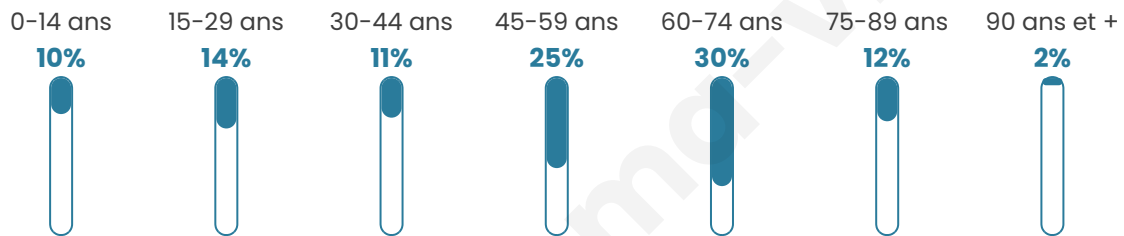

106

Age moyen

50 ans

Pop active

40.6%

Taux chômage

6.3%

Pop densité

9 h/km²

Revenu moyen

20 480 €/an

Evolution du nombre d'habitants

Sources : Institut national de la statistique et des études économiques (insee) selon Les dernières parutions officielles de 2024 portant sur les années 2020, 2021 et 2022.

Tranche d'âge

Activité professionnelle

Niveau de diplôme

Composition des ménages

Profils électoraux

Premier tour

	Marine LE PEN	30.51 %
	Emmanuel MACRON	25.42 %
	Jean-Luc MÉLENCHON	15.25 %
	Jean LASSALLE	11.86 %
	Yannick JADOT	5.08 %
	Fabien ROUSSEL	3.39 %
	Éric ZEMMOUR	3.39 %
	Nicolas DUPONT-AIGNAN	3.39 %
	Anne HIDALGO	1.69 %
	Nathalie ARTHAUD	0.00 %
	Valérie PÉCRESSE	0.00 %
	Philippe POUTOU	0.00 %