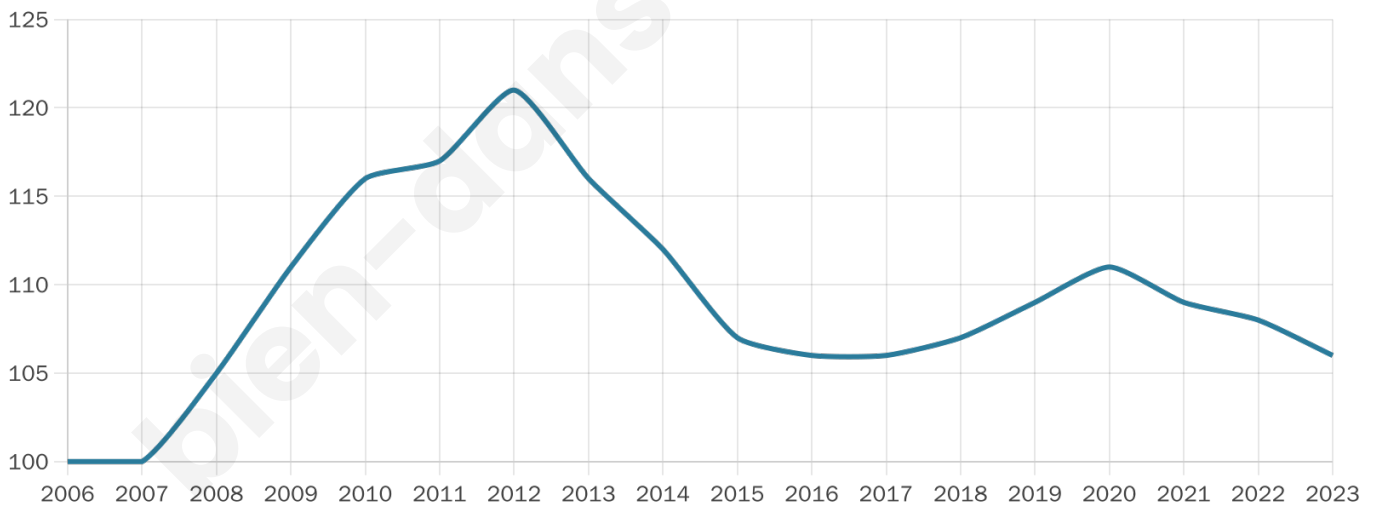

Version web

Ville de Vieux-Ruffec

Présenté par

BIEN dans
ma **VILLE** 

Sommaire

Situation géographique	3
Statistiques sur la population	4
Evolution du nombre d'habitants	4
Tranche d'âge	5
0-14 ans	5
15-29 ans	5
30-44 ans	5
45-59 ans	5
60-74 ans	5
75-89 ans	5
90 ans et +	5
Activité professionnelle	5
Agriculteurs	5
Artisans, Commerçants	5
Cadres et sup.	5
Professions intermédiaires	5
Employé	5
Ouvrier	5
Retraité	5
Autres	5
Niveau de diplôme	6
Sans diplôme ou CEP	6
Brevet, BEPC, DNB	6
CAP-BEP ou équivalent	6
BAC ou équivalent	6
BAC+2	6
BAC+3 ou +4	6
BAC+5 ou plus	6
Composition des ménages	6
Couple sans enfant	6
Couple avec enfant(s)	6
Famille monoparentale	6
Colocation / Autre	6
Personnes seules	6
Profils électoraux	7
Premier tour	7
Sécurité	9
Evolution du nombre d'infractions	9
Pour comparer	10
Services à la population	11
Commerce	11
Éducation	11
Villes autour de Vieux-Ruffec	13

106

Age moyen

50 ans

Pop active

40.6%

Taux chômage

6.3%

Pop densité

9 h/km²

Revenu moyen

20 480 €/an

Evolution du nombre d'habitants

Sources : Institut national de la statistique et des études économiques (insee) selon Les dernières parutions officielles de 2024 portant sur les années 2020, 2021 et 2022.