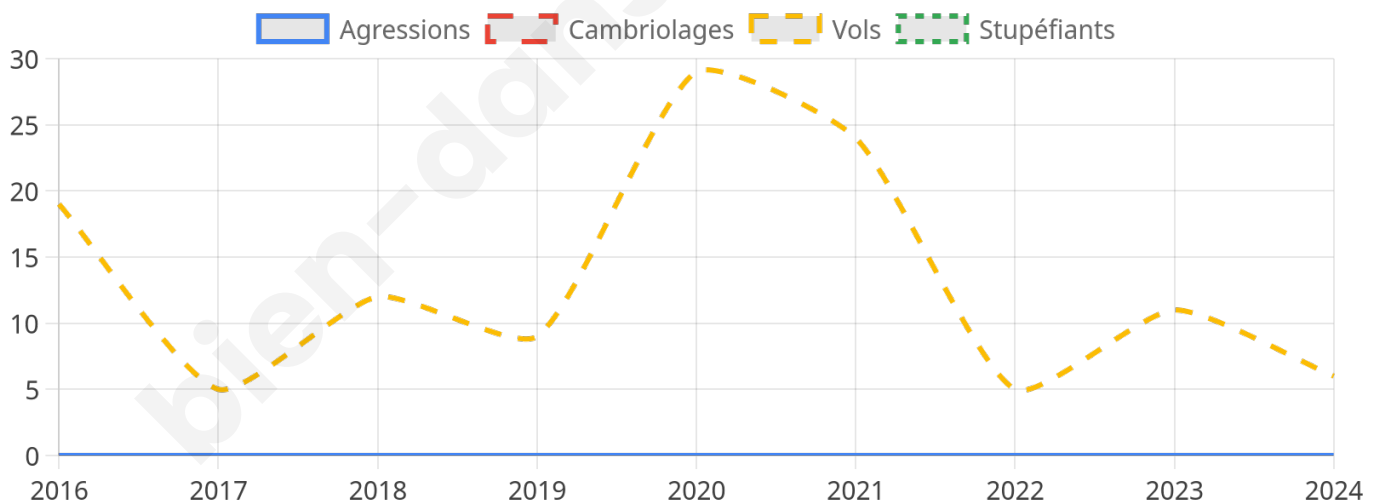

535 inscrits

Participation : 83.93%
Votes blancs : 1.34%
Votes nuls : 0.45%

Second tour

	Emmanuel MACRON	64,63 %
	Marine LE PEN	35,37 %

537 inscrits

Participation : 81.38%
Votes blancs : 4.58%
Votes nuls : 1.6%

0

Evolution du nombre d'infractions

Pour comparer

(en proportion du nombre d'habitants)

Sources : Bases statistiques communale, départementale et régionale de la délinquance enregistrée par la police et la gendarmerie nationales selon les dernières parutions officielles de 2025 portant sur l'année 2024 ([data.gouv](https://data.gouv.fr)).