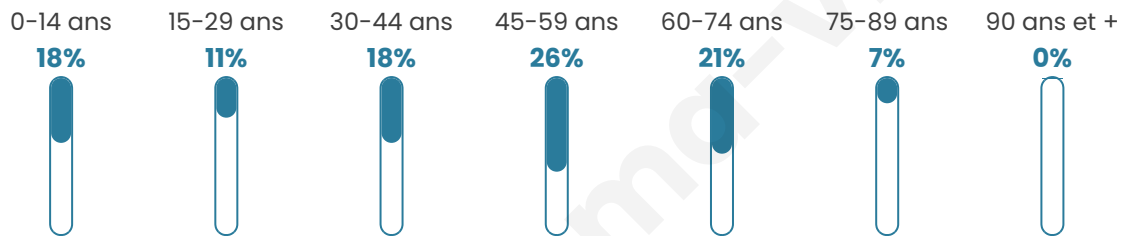

Version web

Ville de Vieux-Moulin

Présenté par

BIEN dans
ma **VILLE** 

Sommaire

Situation géographique	3
Statistiques sur la population	4
Evolution du nombre d'habitants	4
Tranche d'âge	5
0-14 ans	5
15-29 ans	5
30-44 ans	5
45-59 ans	5
60-74 ans	5
75-89 ans	5
90 ans et +	5
Activité professionnelle	5
Agriculteurs	5
Artisans, Commerçants	5
Cadres et sup.	5
Professions intermédiaires	5
Employé	5
Ouvrier	5
Retraité	5
Autres	5
Niveau de diplôme	6
Sans diplôme ou CEP	6
Brevet, BEPC, DNB	6
CAP-BEP ou équivalent	6
BAC ou équivalent	6
BAC+2	6
BAC+3 ou +4	6
BAC+5 ou plus	6
Composition des ménages	6
Couple sans enfant	6
Couple avec enfant(s)	6
Famille monoparentale	6
Colocation / Autre	6
Personnes seules	6
Profils électoraux	7
Premier tour	7
Sécurité	8
Evolution du nombre d'infractions	8
Pour comparer	9
Services à la population	10
Commerce	10
Éducation	10
Villes autour de Vieux-Moulin	11

43 ans

Pop active

46.5%

Taux chômage

5.3%

Pop densité

35 h/km²

Revenu moyen

Tranche d'âge

Activité professionnelle

Niveau de diplôme

Composition des ménages

Profils électoraux

Premier tour

	Emmanuel MACRON	36.51 %
	Marine LE PEN	18.37 %
	Éric ZEMMOUR	14.74 %
	Jean-Luc MÉLENCHON	11.11 %
	Yannick JADOT	6.58 %
	Valérie PÉCRESE	5.44 %
	Fabien ROUSSEL	2.72 %
	Nicolas DUPONT- AIGNAN	1.81 %
	Jean LASSALLE	1.59 %
	Anne HIDALGO	0.68 %
	Philippe POUTOU	0.45 %
	Nathalie ARTHAUD	0.00 %