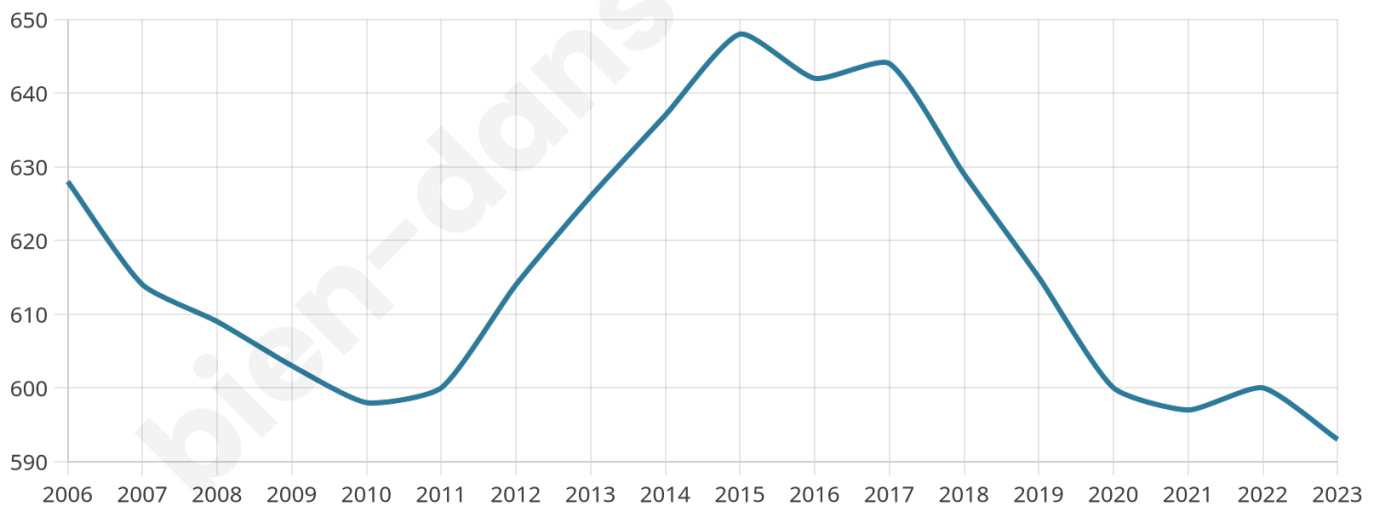

Version web

Ville de Vieux-Moulin

Présenté par

BIEN dans
ma **VILLE** 

Sommaire

Situation géographique	3
Statistiques sur la population	4
Evolution du nombre d'habitants	4
Tranche d'âge	5
0-14 ans	5
15-29 ans	5
30-44 ans	5
45-59 ans	5
60-74 ans	5
75-89 ans	5
90 ans et +	5
Activité professionnelle	5
Agriculteurs	5
Artisans, Commerçants	5
Cadres et sup.	5
Professions intermédiaires	5
Employé	5
Ouvrier	5
Retraité	5
Autres	5
Niveau de diplôme	6
Sans diplôme ou CEP	6
Brevet, BEPC, DNB	6
CAP-BEP ou équivalent	6
BAC ou équivalent	6
BAC+2	6
BAC+3 ou +4	6
BAC+5 ou plus	6
Composition des ménages	6
Couple sans enfant	6
Couple avec enfant(s)	6
Famille monoparentale	6
Colocation / Autre	6
Personnes seules	6
Profils électoraux	7
Premier tour	7
Sécurité	8
Evolution du nombre d'infractions	8
Pour comparer	9
Services à la population	10
Commerce	10
Éducation	10
Villes autour de Vieux-Moulin	11

43 ans

Pop active

46.5%

Taux chômage

5.3%

Pop densité

35 h/km²

Revenu moyen

29 380 €/an

Evolution du nombre d'habitants

Sources : Institut national de la statistique et des études économiques (insee) selon Les dernières parutions officielles de 2024 portant sur les années 2020, 2021 et 2022.