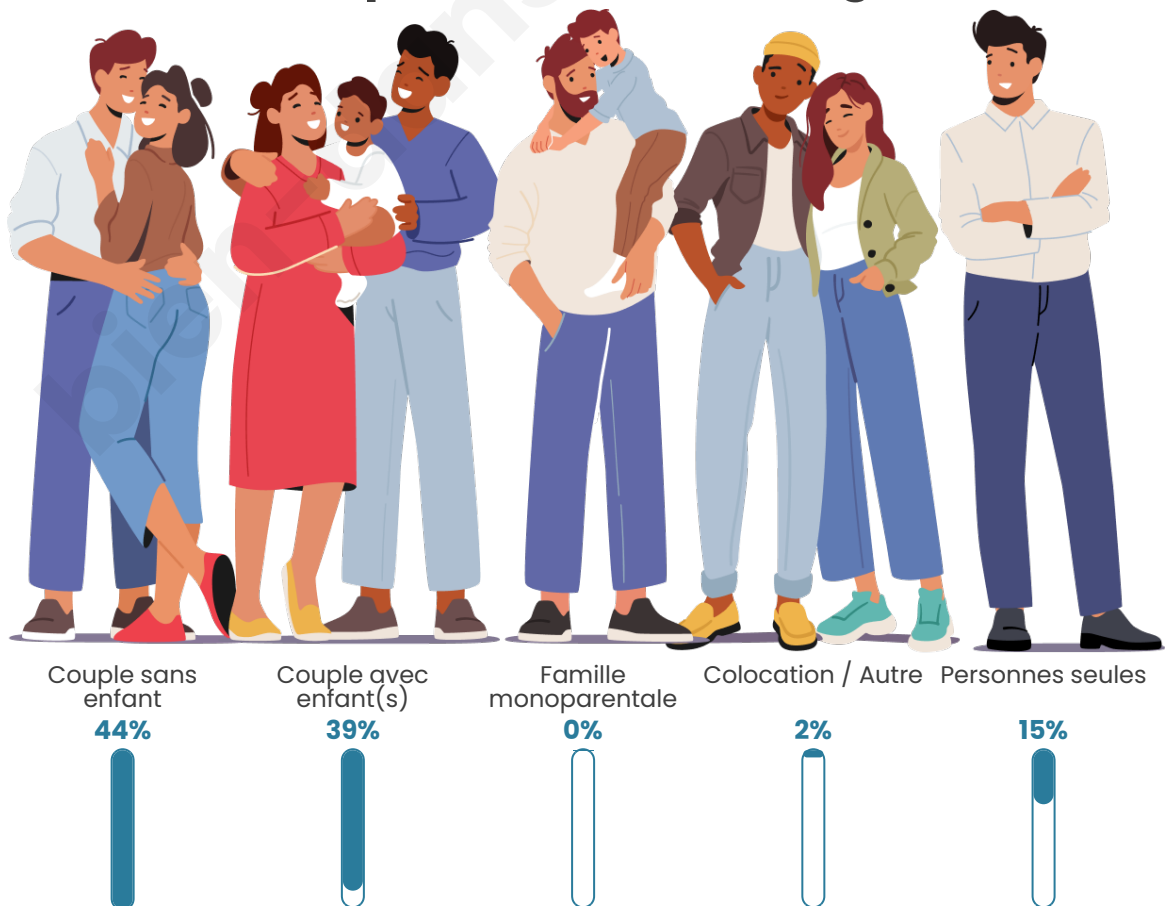

Tranche d'âge

Activité professionnelle

Niveau de diplôme

Composition des ménages

Profils électoraux

Premier tour

	Emmanuel MACRON	36.51 %
	Marine LE PEN	18.37 %
	Éric ZEMMOUR	14.74 %
	Jean-Luc MÉLENCHON	11.11 %
	Yannick JADOT	6.58 %
	Valérie PÉCRESE	5.44 %
	Fabien ROUSSEL	2.72 %
	Nicolas DUPONT- AIGNAN	1.81 %
	Jean LASSALLE	1.59 %
	Anne HIDALGO	0.68 %
	Philippe POUTOU	0.45 %
	Nathalie ARTHAUD	0.00 %