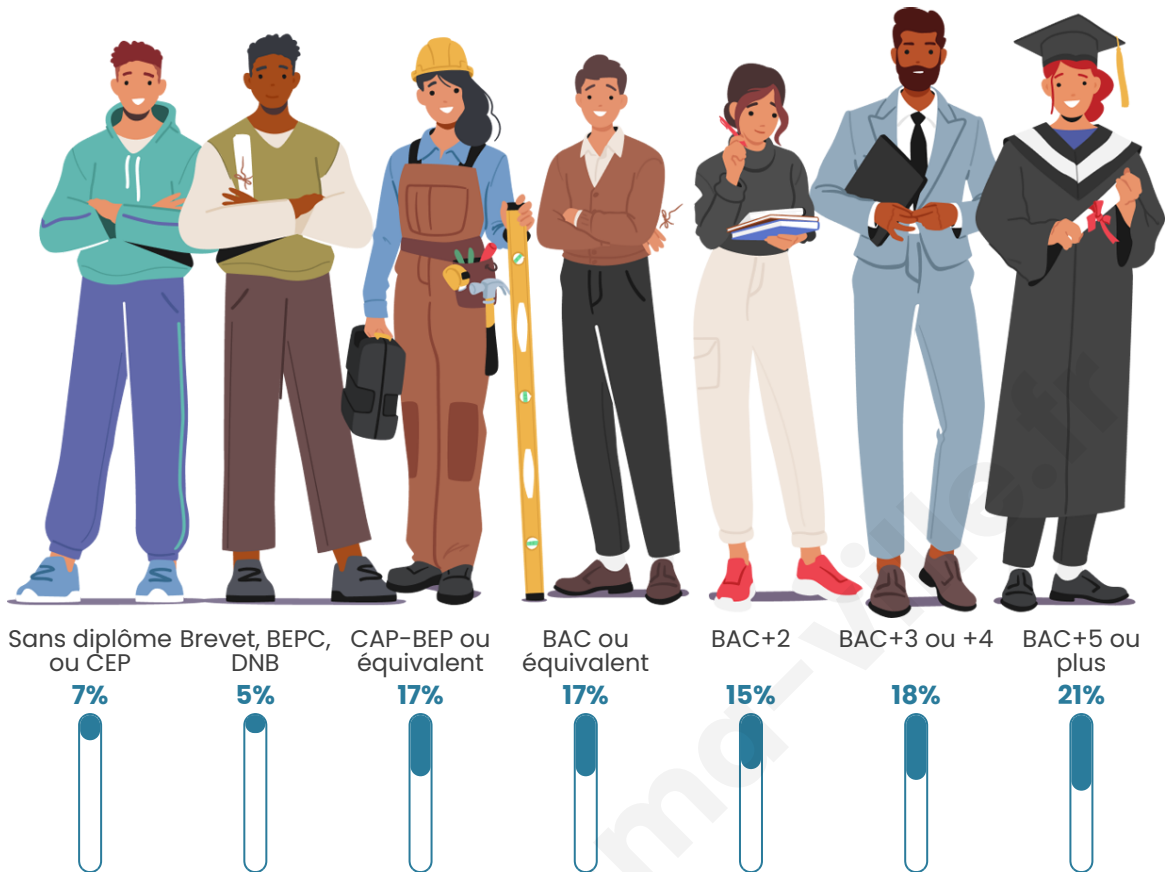

43 ans

Pop active

46.5%

Taux chômage

5.3%

Pop densité

35 h/km²

Revenu moyen

Tranche d'âge

Activité professionnelle

Niveau de diplôme

Composition des ménages

Profils électoraux

Premier tour

	Emmanuel MACRON	36.51 %
	Marine LE PEN	18.37 %
	Éric ZEMMOUR	14.74 %
	Jean-Luc MÉLENCHON	11.11 %
	Yannick JADOT	6.58 %
	Valérie PÉCRESE	5.44 %
	Fabien ROUSSEL	2.72 %
	Nicolas DUPONT- AIGNAN	1.81 %
	Jean LASSALLE	1.59 %
	Anne HIDALGO	0.68 %
	Philippe POUTOU	0.45 %
	Nathalie ARTHAUD	0.00 %