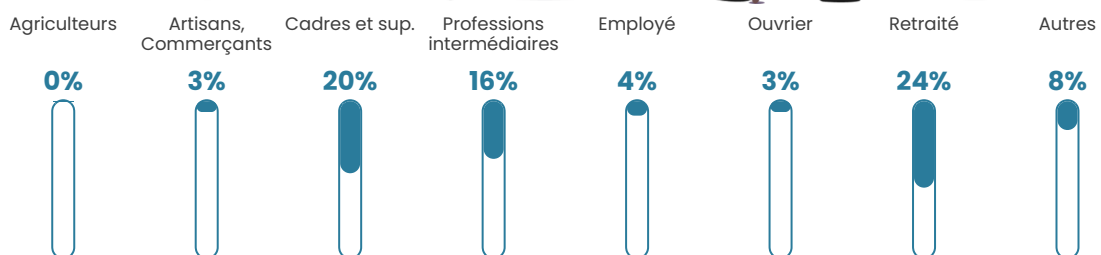

29 380 €/an

Evolution du nombre d'habitants

Sources : Institut national de la statistique et des études économiques (insee) selon Les dernières parutions officielles de 2024 portant sur les années 2020, 2021 et 2022.

Tranche d'âge

Activité professionnelle

Niveau de diplôme

Composition des ménages

Profils électoraux

Premier tour

	Emmanuel MACRON	36.51 %
	Marine LE PEN	18.37 %
	Éric ZEMMOUR	14.74 %
	Jean-Luc MÉLENCHON	11.11 %
	Yannick JADOT	6.58 %
	Valérie PÉCRESE	5.44 %
	Fabien ROUSSEL	2.72 %
	Nicolas DUPONT- AIGNAN	1.81 %
	Jean LASSALLE	1.59 %
	Anne HIDALGO	0.68 %
	Philippe POUTOU	0.45 %
	Nathalie ARTHAUD	0.00 %