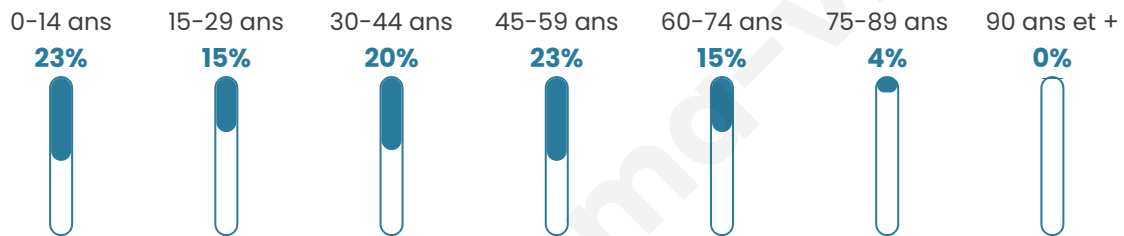

# Statistiques sur la population

Nombre d'habitants

**641**

Age moyen

**38 ans**

Pop active

**48.8%**

Taux chômage

**9%**

Pop densité

**107 h/km<sup>2</sup>**

Revenu moyen

**22 490 €/an**

## Evolution du nombre d'habitants

Sources : Institut national de la statistique et des études économiques (insee) selon Les dernières parutions officielles de 2024 portant sur les années 2020, 2021 et 2022.

## Tranche d'âge