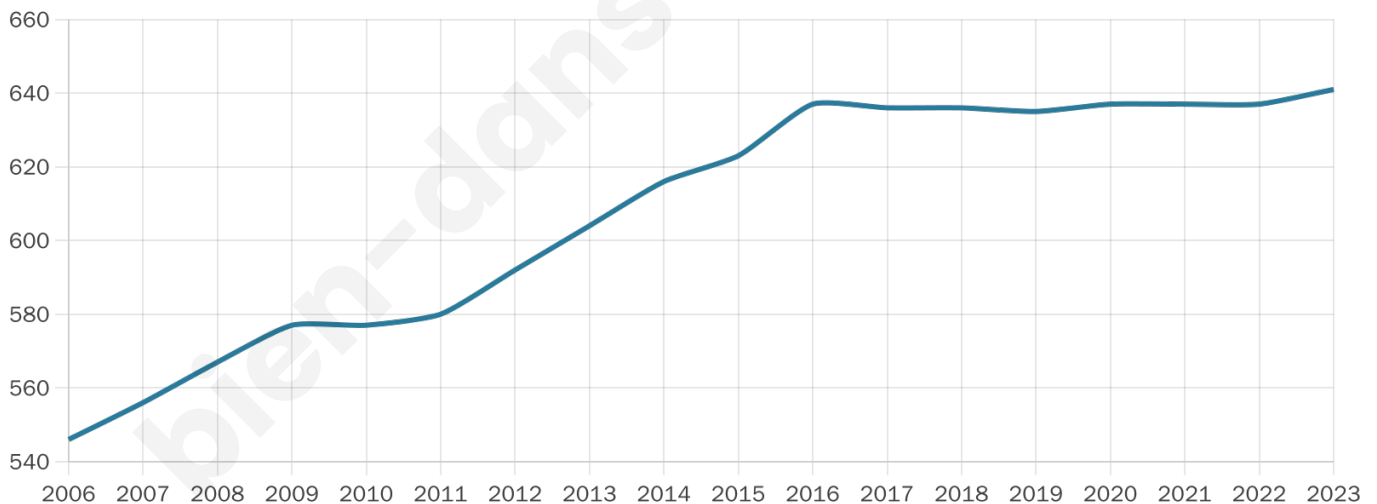

# Statistiques sur la population

Nombre d'habitants

**641**

Age moyen

**38 ans**

Pop active

**48.8%**

Taux chômage

**9%**

Pop densité

**107 h/km<sup>2</sup>**

Revenu moyen

**22 490 €/an**

## Evolution du nombre d'habitants

Sources : Institut national de la statistique et des études économiques (insee) selon Les dernières parutions officielles de 2024 portant sur les années 2020, 2021 et 2022.