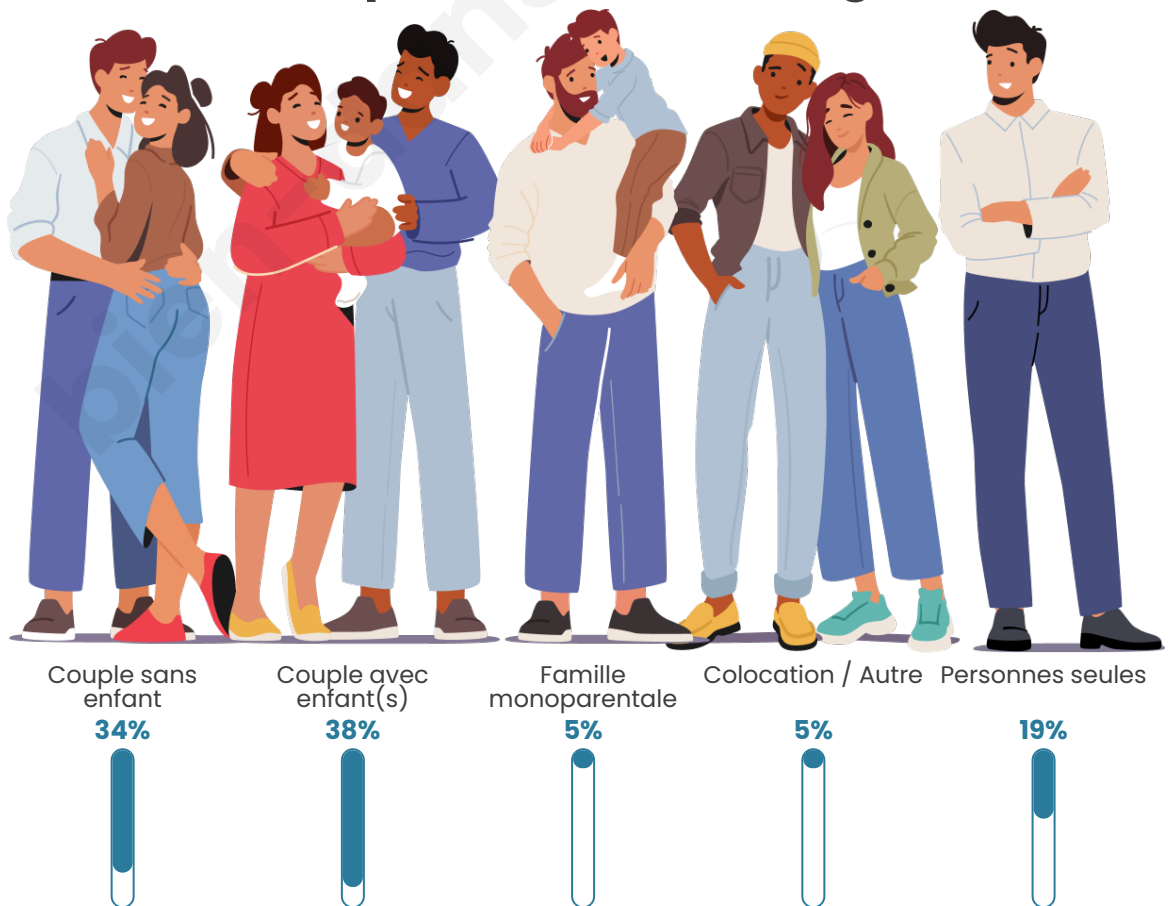

Tranche d'âge

Activité professionnelle

Niveau de diplôme

Composition des ménages

Profils électoraux

Premier tour

	Marine LE PEN	32.97 %
	Emmanuel MACRON	31.35 %
	Éric ZEMMOUR	8.65 %
	Jean-Luc MÉLENCHON	7.57 %
	Nicolas DUPONT-AIGNAN	5.41 %
	Yannick JADOT	4.32 %
	Valérie PÉCRESSE	4.32 %
	Jean LASSALLE	2.16 %
	Fabien ROUSSEL	1.08 %
	Philippe POUTOU	1.08 %
	Nathalie ARTHAUD	0.54 %
	Anne HIDALGO	0.54 %