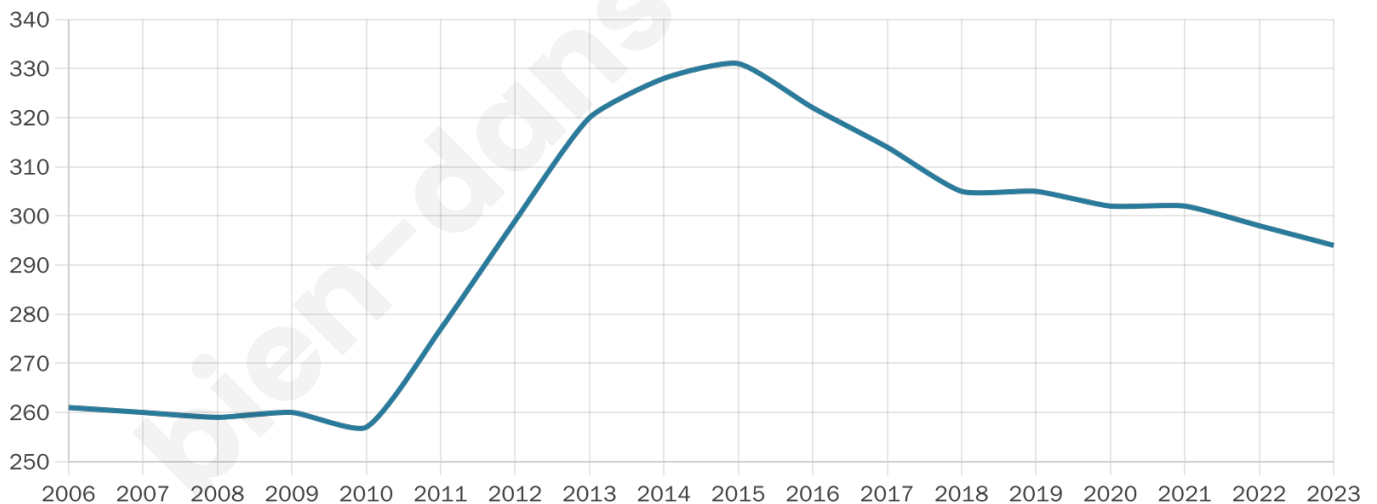

Version web

Ville de Vieux-lès-Asfeld

Présenté par

BIEN dans
ma **VILLE** 

Sommaire

Situation géographique	3
Statistiques sur la population	4
Evolution du nombre d'habitants	4
Tranche d'âge	5
0-14 ans	5
15-29 ans	5
30-44 ans	5
45-59 ans	5
60-74 ans	5
75-89 ans	5
90 ans et +	5
Activité professionnelle	5
Agriculteurs	5
Artisans, Commerçants	5
Cadres et sup.	5
Professions intermédiaires	5
Employé	5
Ouvrier	5
Retraité	5
Autres	5
Niveau de diplôme	6
Sans diplôme ou CEP	6
Brevet, BEPC, DNB	6
CAP-BEP ou équivalent	6
BAC ou équivalent	6
BAC+2	6
BAC+3 ou +4	6
BAC+5 ou plus	6
Composition des ménages	6
Couple sans enfant	6
Couple avec enfant(s)	6
Famille monoparentale	6
Colocation / Autre	6
Personnes seules	6
Profils électoraux	7
Premier tour	7
Sécurité	8
Evolution du nombre d'infractions	8
Pour comparer	9
Services à la population	10
Commerce	10
Éducation	10
Villes autour de Vieux-lès-Asfeld	11

42 ans

Pop active

40.8%

Taux chômage

4%

Pop densité

49 h/km²

Revenu moyen

23 330 €/an

Evolution du nombre d'habitants

Sources : Institut national de la statistique et des études économiques (insee) selon Les dernières parutions officielles de 2024 portant sur les années 2020, 2021 et 2022.