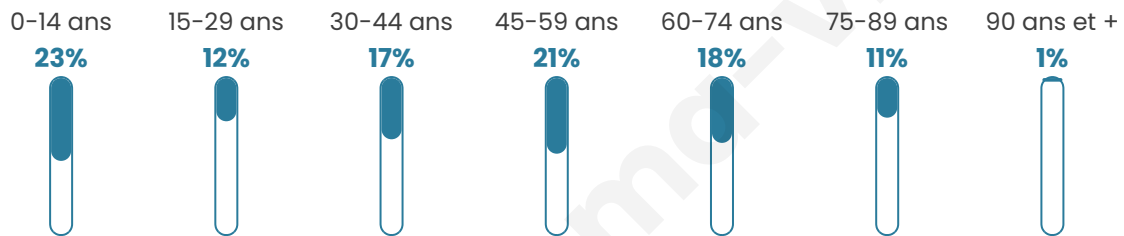

Version web

Ville de Vieux-lès-Asfeld

Présenté par

BIEN dans
ma **VILLE** 

Sommaire

Situation géographique	3
Statistiques sur la population	4
Evolution du nombre d'habitants	4
Tranche d'âge	5
0-14 ans	5
15-29 ans	5
30-44 ans	5
45-59 ans	5
60-74 ans	5
75-89 ans	5
90 ans et +	5
Activité professionnelle	5
Agriculteurs	5
Artisans, Commerçants	5
Cadres et sup.	5
Professions intermédiaires	5
Employé	5
Ouvrier	5
Retraité	5
Autres	5
Niveau de diplôme	6
Sans diplôme ou CEP	6
Brevet, BEPC, DNB	6
CAP-BEP ou équivalent	6
BAC ou équivalent	6
BAC+2	6
BAC+3 ou +4	6
BAC+5 ou plus	6
Composition des ménages	6
Couple sans enfant	6
Couple avec enfant(s)	6
Famille monoparentale	6
Colocation / Autre	6
Personnes seules	6
Profils électoraux	7
Premier tour	7
Sécurité	8
Evolution du nombre d'infractions	8
Pour comparer	9
Services à la population	10
Commerce	10
Éducation	10
Villes autour de Vieux-lès-Asfeld	11

42 ans

Pop active

40.8%

Taux chômage

4%

Pop densité

49 h/km²

Revenu moyen

23 330 €/an

Evolution du nombre d'habitants

Sources : Institut national de la statistique et des études économiques (insee) selon Les dernières parutions officielles de 2024 portant sur les années 2020, 2021 et 2022.

Tranche d'âge

Activité professionnelle

Niveau de diplôme

Composition des ménages

Profils électoraux

Premier tour

	Marine LE PEN	32.97 %
	Emmanuel MACRON	31.35 %
	Éric ZEMMOUR	8.65 %
	Jean-Luc MÉLENCHON	7.57 %
	Nicolas DUPONT-AIGNAN	5.41 %
	Yannick JADOT	4.32 %
	Valérie PÉCRESSE	4.32 %
	Jean LASSALLE	2.16 %
	Fabien ROUSSEL	1.08 %
	Philippe POUTOU	1.08 %
	Nathalie ARTHAUD	0.54 %
	Anne HIDALGO	0.54 %