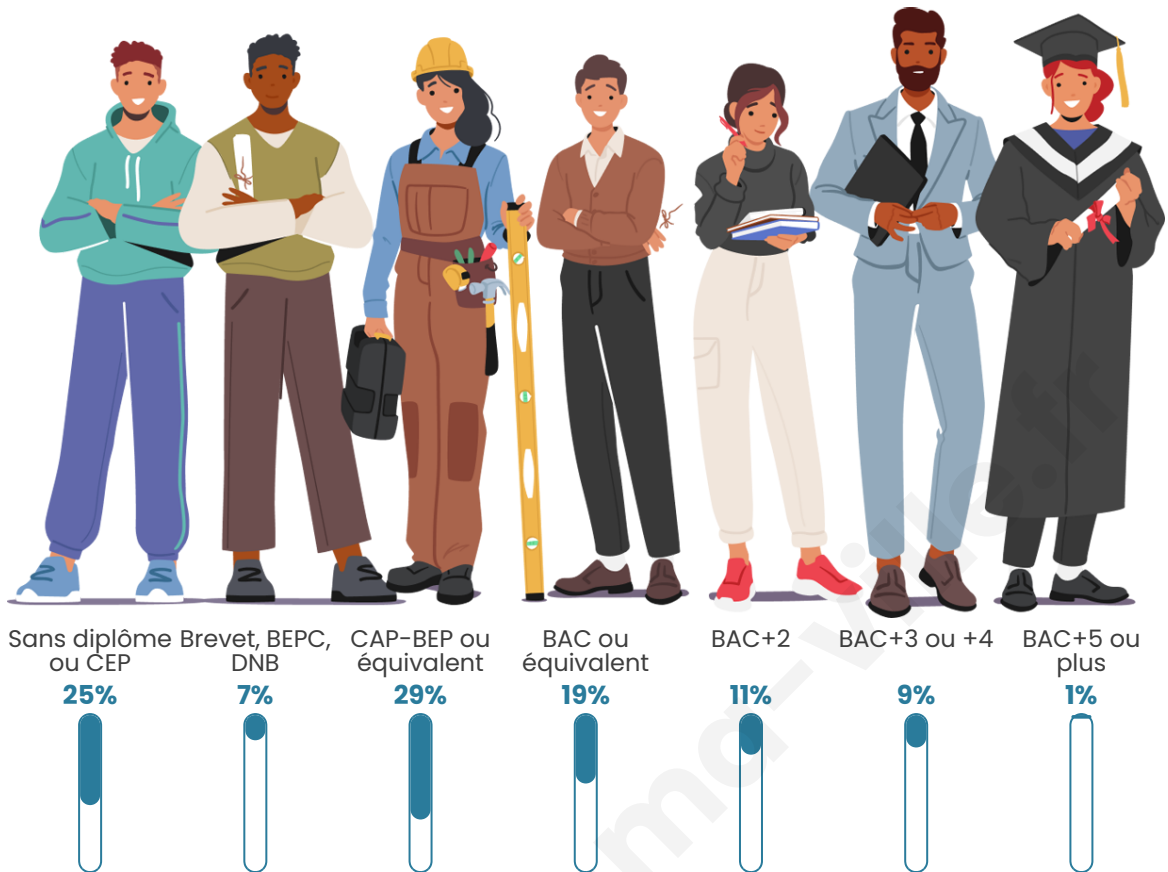

Tranche d'âge

Activité professionnelle

Niveau de diplôme

Composition des ménages

Profils électoraux

Premier tour

	Marine LE PEN	32.97 %
	Emmanuel MACRON	31.35 %
	Éric ZEMMOUR	8.65 %
	Jean-Luc MÉLENCHON	7.57 %
	Nicolas DUPONT-AIGNAN	5.41 %
	Yannick JADOT	4.32 %
	Valérie PÉCRESSE	4.32 %
	Jean LASSALLE	2.16 %
	Fabien ROUSSEL	1.08 %
	Philippe POUTOU	1.08 %
	Nathalie ARTHAUD	0.54 %
	Anne HIDALGO	0.54 %