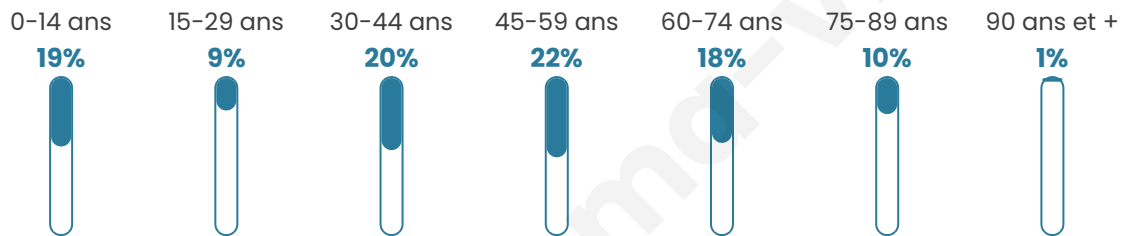

Version web

Ville de Vieux

Présenté par

BIEN dans
ma **VILLE** 

Sommaire

Situation géographique	3
Statistiques sur la population	4
Evolution du nombre d'habitants	4
Tranche d'âge	5
0-14 ans	5
15-29 ans	5
30-44 ans	5
45-59 ans	5
60-74 ans	5
75-89 ans	5
90 ans et +	5
Activité professionnelle	5
Agriculteurs	5
Artisans, Commerçants	5
Cadres et sup.	5
Professions intermédiaires	5
Employé	5
Ouvrier	5
Retraité	5
Autres	5
Niveau de diplôme	6
Sans diplôme ou CEP	6
Brevet, BEPC, DNB	6
CAP-BEP ou équivalent	6
BAC ou équivalent	6
BAC+2	6
BAC+3 ou +4	6
BAC+5 ou plus	6
Composition des ménages	6
Couple sans enfant	6
Couple avec enfant(s)	6
Famille monoparentale	6
Colocation / Autre	6
Personnes seules	6
Profils électoraux	7
Premier tour	7
Sécurité	8
Evolution du nombre d'infractions	8
Pour comparer	9
Services à la population	10
Commerce	10
Éducation	10
Villes autour de Vieux	12

44 ans

Pop active

47.4%

Taux chômage

11.7%

Pop densité

33 h/km²

Revenu moyen

Tranche d'âge

Activité professionnelle

Niveau de diplôme

Composition des ménages

Profils électoraux

Premier tour

	Jean-Luc MÉLENCHON	24.63 %
	Emmanuel MACRON	17.91 %
	Marine LE PEN	17.91 %
	Jean LASSALLE	14.18 %
	Éric ZEMMOUR	7.46 %
	Valérie PÉCRESSÉ	6.72 %
	Anne HIDALGO	2.99 %
	Yannick JADOT	2.99 %
	Nicolas DUPONT- AIGNAN	2.99 %
	Fabien ROUSSEL	1.49 %
	Philippe POUTOU	0.75 %
	Nathalie ARTHAUD	0.00 %