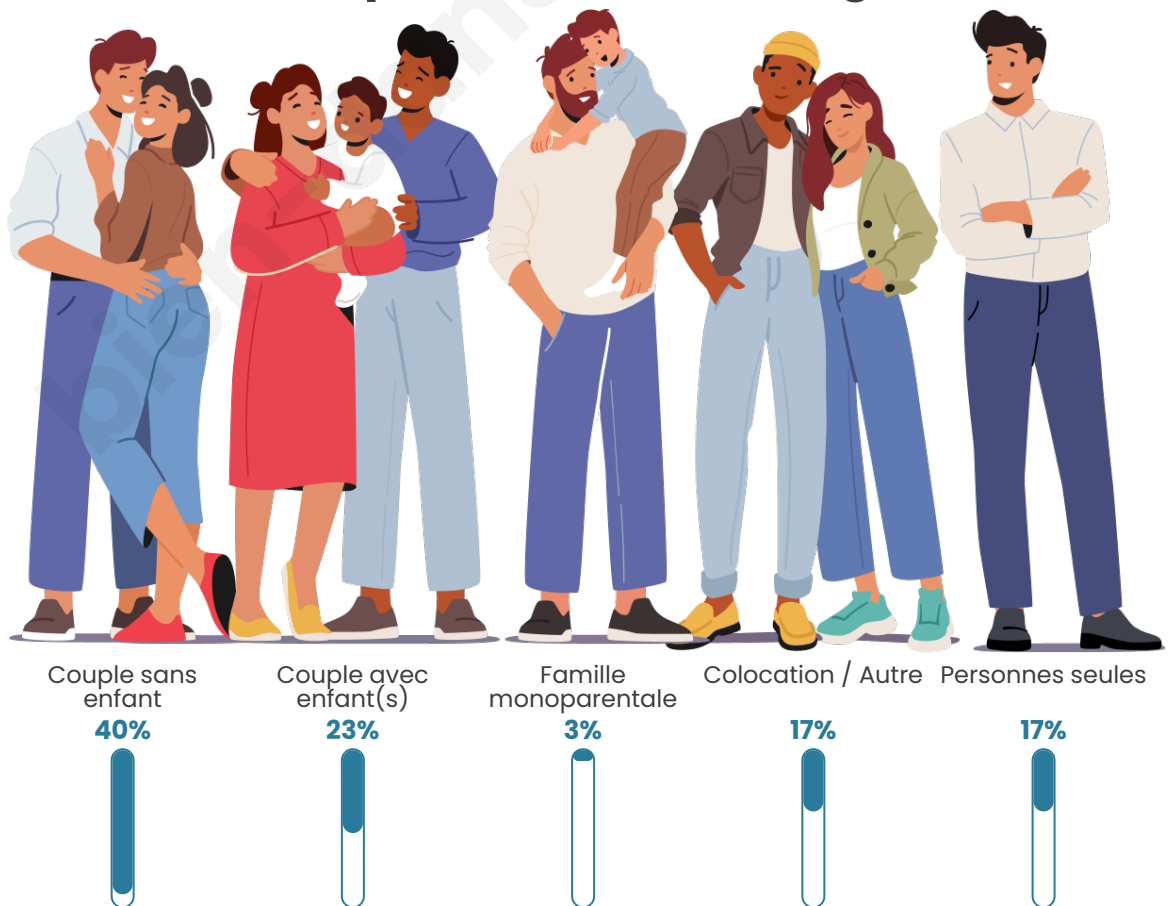

Tranche d'âge

Activité professionnelle

Niveau de diplôme

Composition des ménages

Profils électoraux

Premier tour

	Jean-Luc MÉLENCHON	24.63 %
	Emmanuel MACRON	17.91 %
	Marine LE PEN	17.91 %
	Jean LASSALLE	14.18 %
	Éric ZEMMOUR	7.46 %
	Valérie PÉCRESSÉ	6.72 %
	Anne HIDALGO	2.99 %
	Yannick JADOT	2.99 %
	Nicolas DUPONT- AIGNAN	2.99 %
	Fabien ROUSSEL	1.49 %
	Philippe POUTOU	0.75 %
	Nathalie ARTHAUD	0.00 %