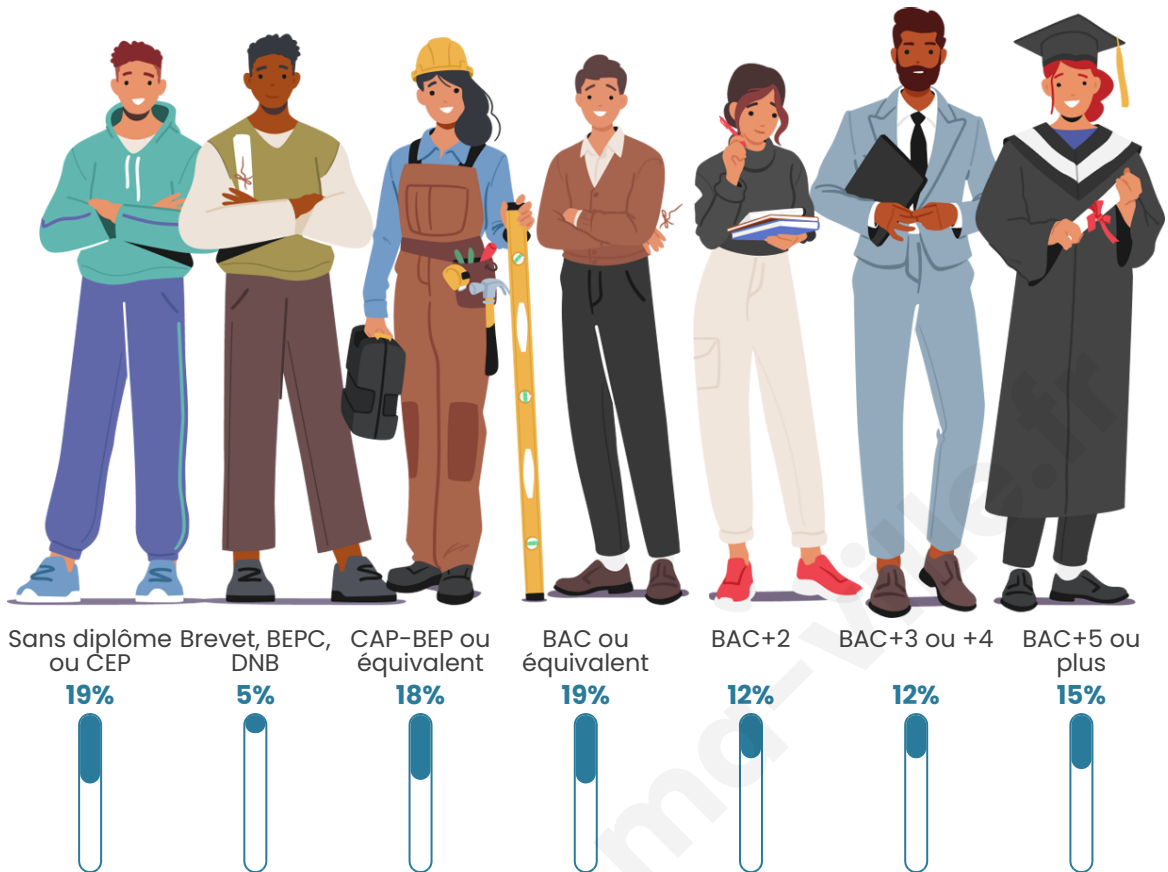

44 ans

Pop active

47.4%

Taux chômage

11.7%

Pop densité

33 h/km²

Revenu moyen

Tranche d'âge

Activité professionnelle

Niveau de diplôme

Composition des ménages

Profils électoraux

Premier tour

	Jean-Luc MÉLENCHON	24.63 %
	Emmanuel MACRON	17.91 %
	Marine LE PEN	17.91 %
	Jean LASSALLE	14.18 %
	Éric ZEMMOUR	7.46 %
	Valérie PÉCRESSÉ	6.72 %
	Anne HIDALGO	2.99 %
	Yannick JADOT	2.99 %
	Nicolas DUPONT- AIGNAN	2.99 %
	Fabien ROUSSEL	1.49 %
	Philippe POUTOU	0.75 %
	Nathalie ARTHAUD	0.00 %