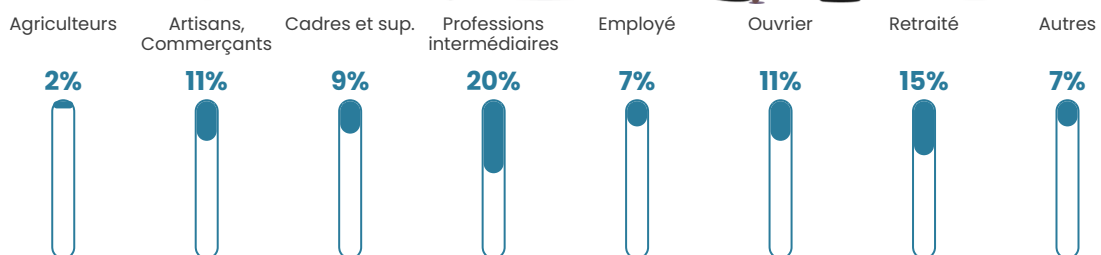

44 ans

Pop active

47.4%

Taux chômage

11.7%

Pop densité

33 h/km²

Revenu moyen

20 590 €/an

Evolution du nombre d'habitants

Sources : Institut national de la statistique et des études économiques (insee) selon Les dernières parutions officielles de 2024 portant sur les années 2020, 2021 et 2022.

Tranche d'âge

Activité professionnelle

Niveau de diplôme

Composition des ménages

Profils électoraux

Premier tour

	Jean-Luc MÉLENCHON	24.63 %
	Emmanuel MACRON	17.91 %
	Marine LE PEN	17.91 %
	Jean LASSALLE	14.18 %
	Éric ZEMMOUR	7.46 %
	Valérie PÉCRESSÉ	6.72 %
	Anne HIDALGO	2.99 %
	Yannick JADOT	2.99 %
	Nicolas DUPONT- AIGNAN	2.99 %
	Fabien ROUSSEL	1.49 %
	Philippe POUTOU	0.75 %
	Nathalie ARTHAUD	0.00 %