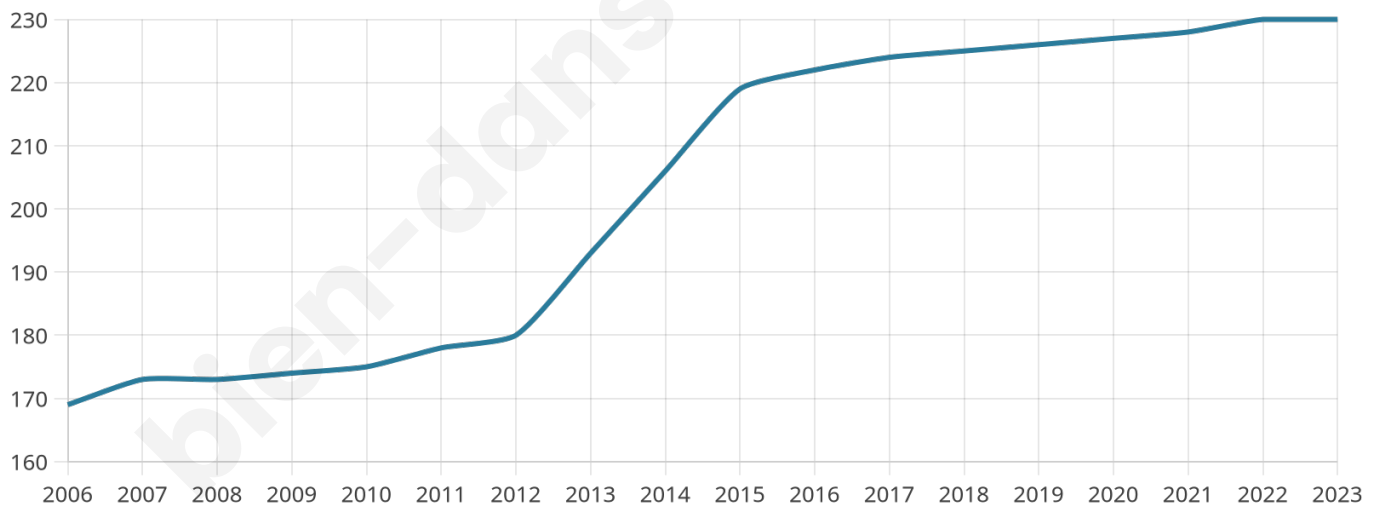

Version web

Ville de Vieux

Présenté par

BIEN dans
ma **VILLE** 

Sommaire

Situation géographique	3
Statistiques sur la population	4
Evolution du nombre d'habitants	4
Tranche d'âge	5
0-14 ans	5
15-29 ans	5
30-44 ans	5
45-59 ans	5
60-74 ans	5
75-89 ans	5
90 ans et +	5
Activité professionnelle	5
Agriculteurs	5
Artisans, Commerçants	5
Cadres et sup.	5
Professions intermédiaires	5
Employé	5
Ouvrier	5
Retraité	5
Autres	5
Niveau de diplôme	6
Sans diplôme ou CEP	6
Brevet, BEPC, DNB	6
CAP-BEP ou équivalent	6
BAC ou équivalent	6
BAC+2	6
BAC+3 ou +4	6
BAC+5 ou plus	6
Composition des ménages	6
Couple sans enfant	6
Couple avec enfant(s)	6
Famille monoparentale	6
Colocation / Autre	6
Personnes seules	6
Profils électoraux	7
Premier tour	7
Sécurité	8
Evolution du nombre d'infractions	8
Pour comparer	9
Services à la population	10
Commerce	10
Éducation	10
Villes autour de Vieux	12

44 ans

Pop active

47.4%

Taux chômage

11.7%

Pop densité

33 h/km²

Revenu moyen

20 590 €/an

Evolution du nombre d'habitants

Sources : Institut national de la statistique et des études économiques (insee) selon Les dernières parutions officielles de 2024 portant sur les années 2020, 2021 et 2022.