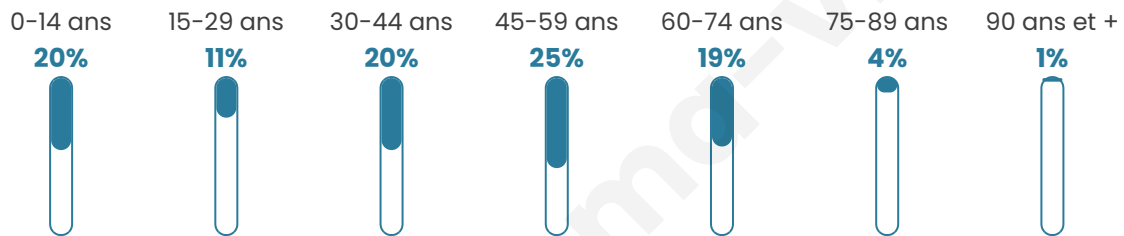

442

Age moyen

41 ans

Pop active

50.5%

Taux chômage

6.1%

Pop densité

29 h/km²

Revenu moyen

23 870 €/an

Evolution du nombre d'habitants

Sources : Institut national de la statistique et des études économiques (insee) selon Les dernières parutions officielles de 2024 portant sur les années 2020, 2021 et 2022.

Tranche d'âge

Activité professionnelle

Niveau de diplôme

Composition des ménages

Profils électoraux

Premier tour

	Marine LE PEN	39.08 %
	Emmanuel MACRON	27.97 %
	Valérie PÉCRESE	9.96 %
	Jean-Luc MÉLENCHON	8.81 %
	Éric ZEMMOUR	5.75 %
	Nicolas DUPONT-AIGNAN	2.68 %
	Jean LASSALLE	2.30 %
	Yannick JADOT	1.15 %
	Philippe POUTOU	1.15 %
	Nathalie ARTHAUD	0.38 %
	Fabien ROUSSEL	0.38 %
	Anne HIDALGO	0.38 %