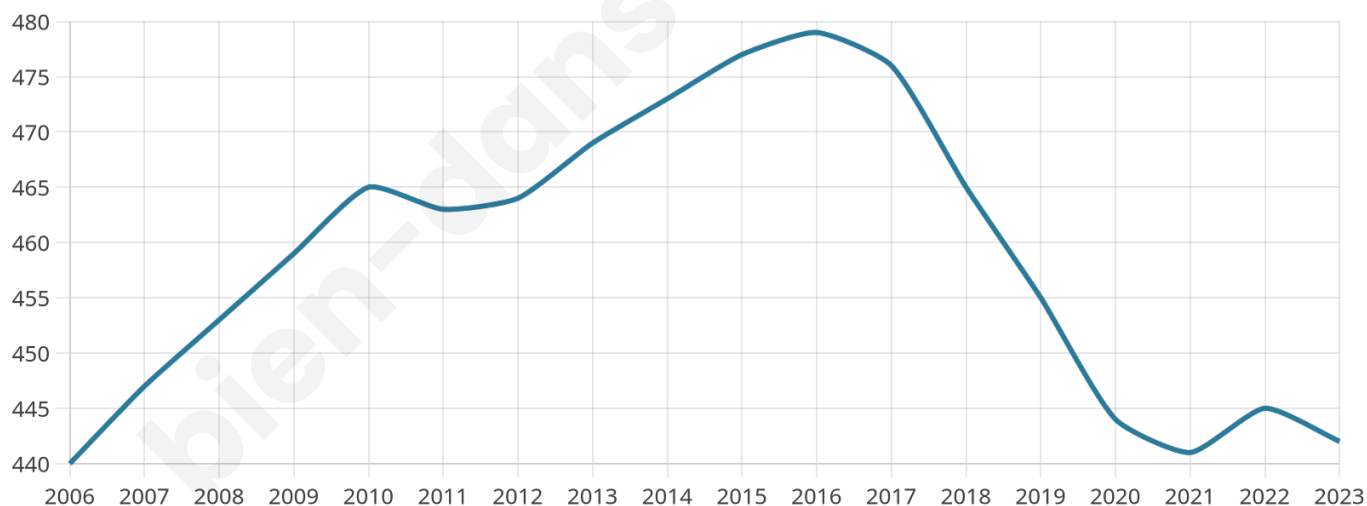

Version web

Ville de Vieuvicq

Présenté par

BIEN dans
ma **VILLE** 

Sommaire

Situation géographique	3
Statistiques sur la population	4
Evolution du nombre d'habitants	4
Tranche d'âge	5
0-14 ans	5
15-29 ans	5
30-44 ans	5
45-59 ans	5
60-74 ans	5
75-89 ans	5
90 ans et +	5
Activité professionnelle	5
Agriculteurs	5
Artisans, Commerçants	5
Cadres et sup.	5
Professions intermédiaires	5
Employé	5
Ouvrier	5
Retraité	5
Autres	5
Niveau de diplôme	6
Sans diplôme ou CEP	6
Brevet, BEPC, DNB	6
CAP-BEP ou équivalent	6
BAC ou équivalent	6
BAC+2	6
BAC+3 ou +4	6
BAC+5 ou plus	6
Composition des ménages	6
Couple sans enfant	6
Couple avec enfant(s)	6
Famille monoparentale	6
Colocation / Autre	6
Personnes seules	6
Profils électoraux	7
Premier tour	7
Sécurité	8
Evolution du nombre d'infractions	8
Pour comparer	9
Services à la population	10
Commerce	10
Éducation	10
Villes autour de Vieuvicq	11

442

Age moyen

41 ans

Pop active

50.5%

Taux chômage

6.1%

Pop densité

29 h/km²

Revenu moyen

23 870 €/an

Evolution du nombre d'habitants

Sources : Institut national de la statistique et des études économiques (insee) selon Les dernières parutions officielles de 2024 portant sur les années 2020, 2021 et 2022.