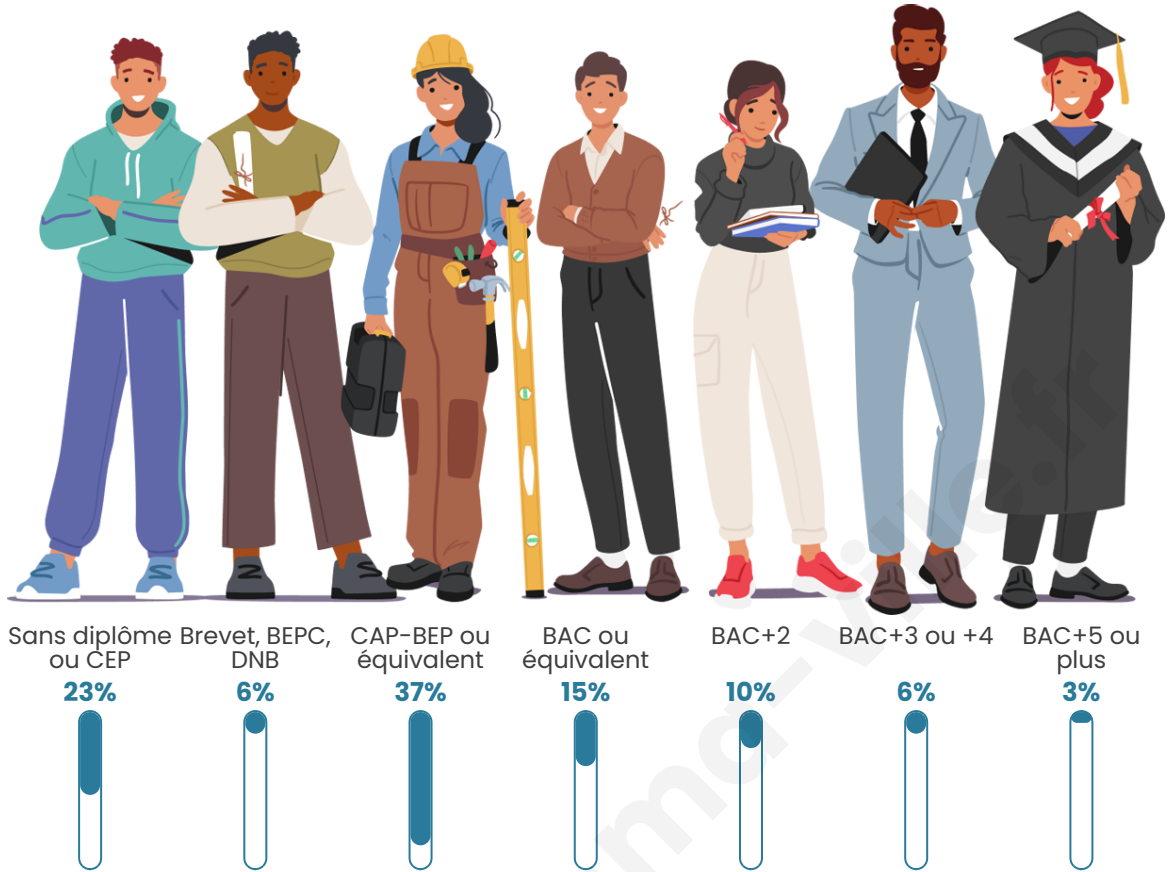

442

Age moyen

41 ans

Pop active

50.5%

Taux chômage

6.1%

Pop densité

Tranche d'âge

Activité professionnelle

Niveau de diplôme

Composition des ménages

Profils électoraux

Premier tour

	Marine LE PEN	39.08 %
	Emmanuel MACRON	27.97 %
	Valérie PÉCRESE	9.96 %
	Jean-Luc MÉLENCHON	8.81 %
	Éric ZEMMOUR	5.75 %
	Nicolas DUPONT-AIGNAN	2.68 %
	Jean LASSALLE	2.30 %
	Yannick JADOT	1.15 %
	Philippe POUTOU	1.15 %
	Nathalie ARTHAUD	0.38 %
	Fabien ROUSSEL	0.38 %
	Anne HIDALGO	0.38 %