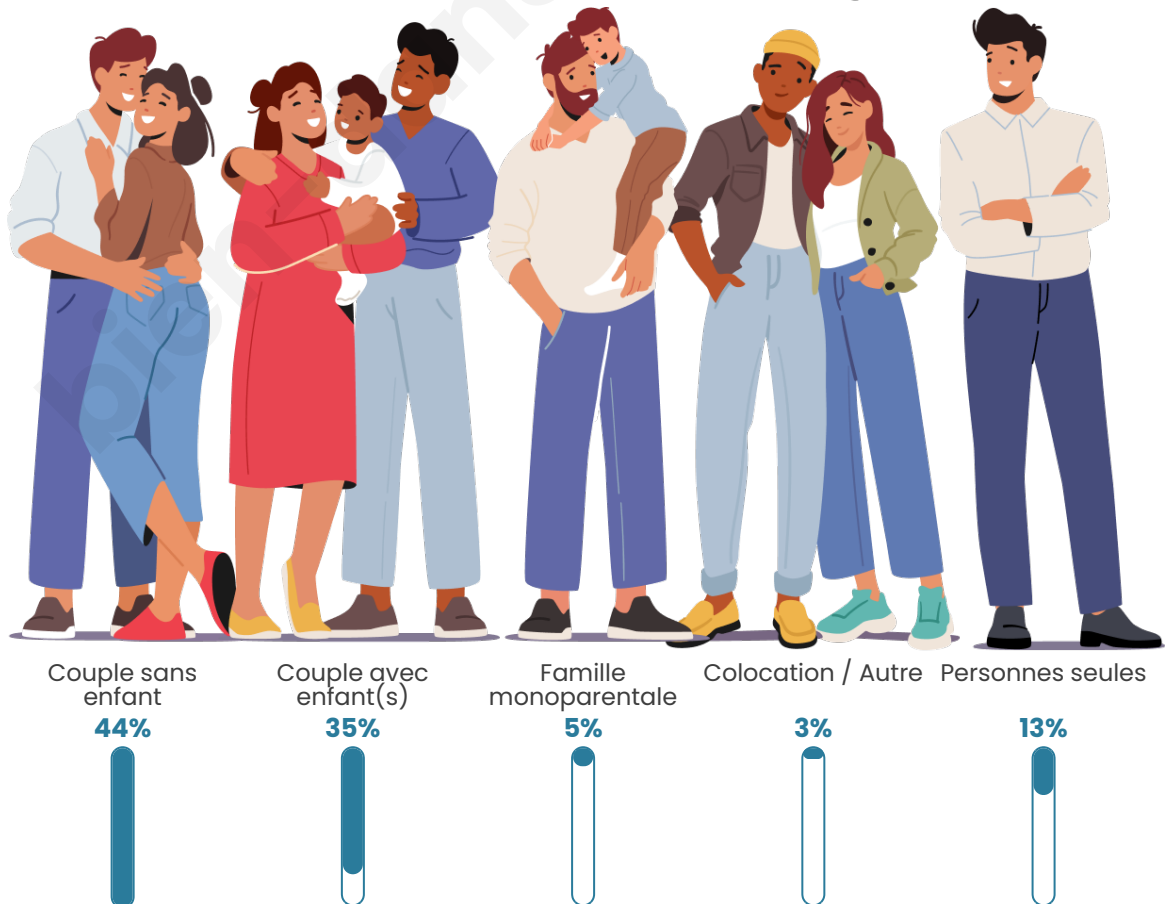

Tranche d'âge

Activité professionnelle

Niveau de diplôme

Composition des ménages

Profils électoraux

Premier tour

	Marine LE PEN	39.08 %
	Emmanuel MACRON	27.97 %
	Valérie PÉCRESE	9.96 %
	Jean-Luc MÉLENCHON	8.81 %
	Éric ZEMMOUR	5.75 %
	Nicolas DUPONT-AIGNAN	2.68 %
	Jean LASSALLE	2.30 %
	Yannick JADOT	1.15 %
	Philippe POUTOU	1.15 %
	Nathalie ARTHAUD	0.38 %
	Fabien ROUSSEL	0.38 %
	Anne HIDALGO	0.38 %