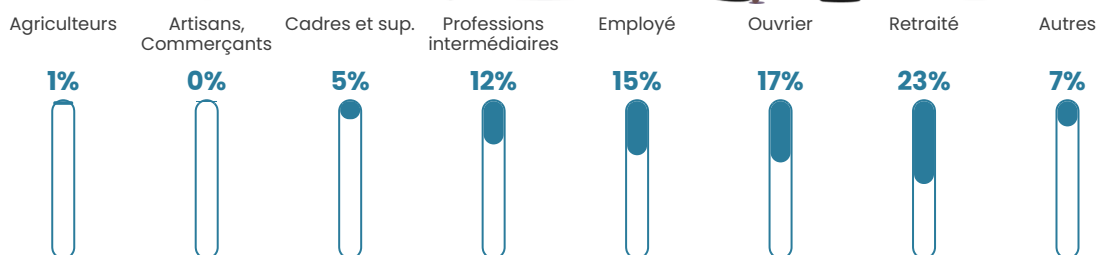

29 h/km²

Revenu moyen

23 870 €/an

Evolution du nombre d'habitants

Sources : Institut national de la statistique et des études économiques (insee) selon Les dernières parutions officielles de 2024 portant sur les années 2020, 2021 et 2022.

Tranche d'âge

Activité professionnelle

Niveau de diplôme

Composition des ménages

Profils électoraux

Premier tour

	Marine LE PEN	39.08 %
	Emmanuel MACRON	27.97 %
	Valérie PÉCRESE	9.96 %
	Jean-Luc MÉLENCHON	8.81 %
	Éric ZEMMOUR	5.75 %
	Nicolas DUPONT-AIGNAN	2.68 %
	Jean LASSALLE	2.30 %
	Yannick JADOT	1.15 %
	Philippe POUTOU	1.15 %
	Nathalie ARTHAUD	0.38 %
	Fabien ROUSSEL	0.38 %
	Anne HIDALGO	0.38 %