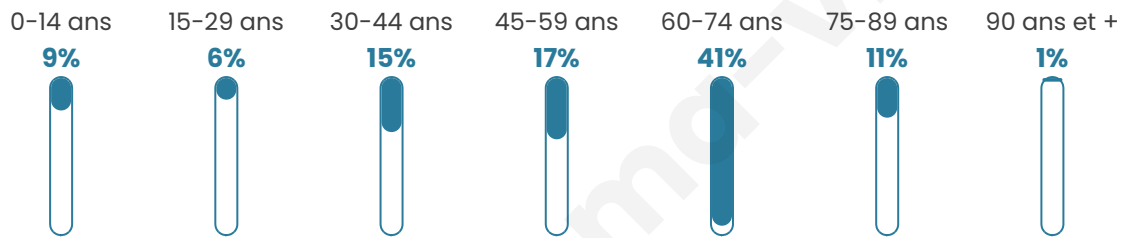

# Statistiques sur la population

Nombre d'habitants

**267**

Age moyen

**54 ans**

Pop active

**34.1%**

Taux chômage

**13.9%**

Pop densité

**10 h/km<sup>2</sup>**

Revenu moyen

**16 530 €/an**

## Evolution du nombre d'habitants

Sources : Institut national de la statistique et des études économiques (insee) selon Les dernières parutions officielles de 2024 portant sur les années 2020, 2021 et 2022.

## Tranche d'âge