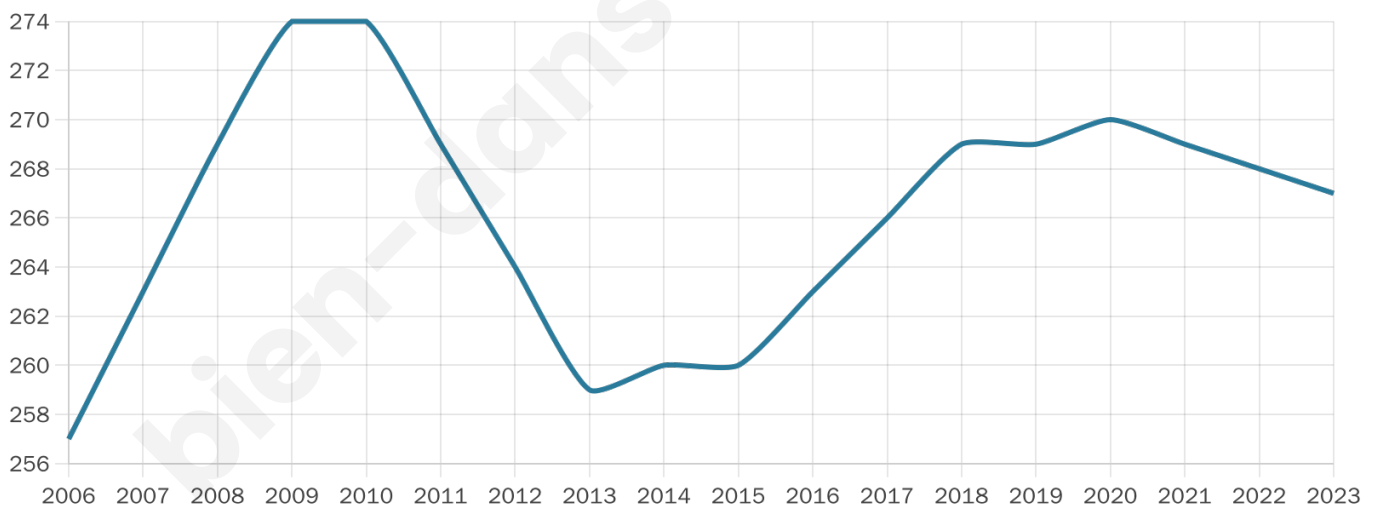

# Statistiques sur la population

Nombre d'habitants

**267**

Age moyen

**54 ans**

Pop active

**34.1%**

Taux chômage

**13.9%**

Pop densité

**10 h/km<sup>2</sup>**

Revenu moyen

**16 530 €/an**

## Evolution du nombre d'habitants

Sources : Institut national de la statistique et des études économiques (insee) selon Les dernières parutions officielles de 2024 portant sur les années 2020, 2021 et 2022.