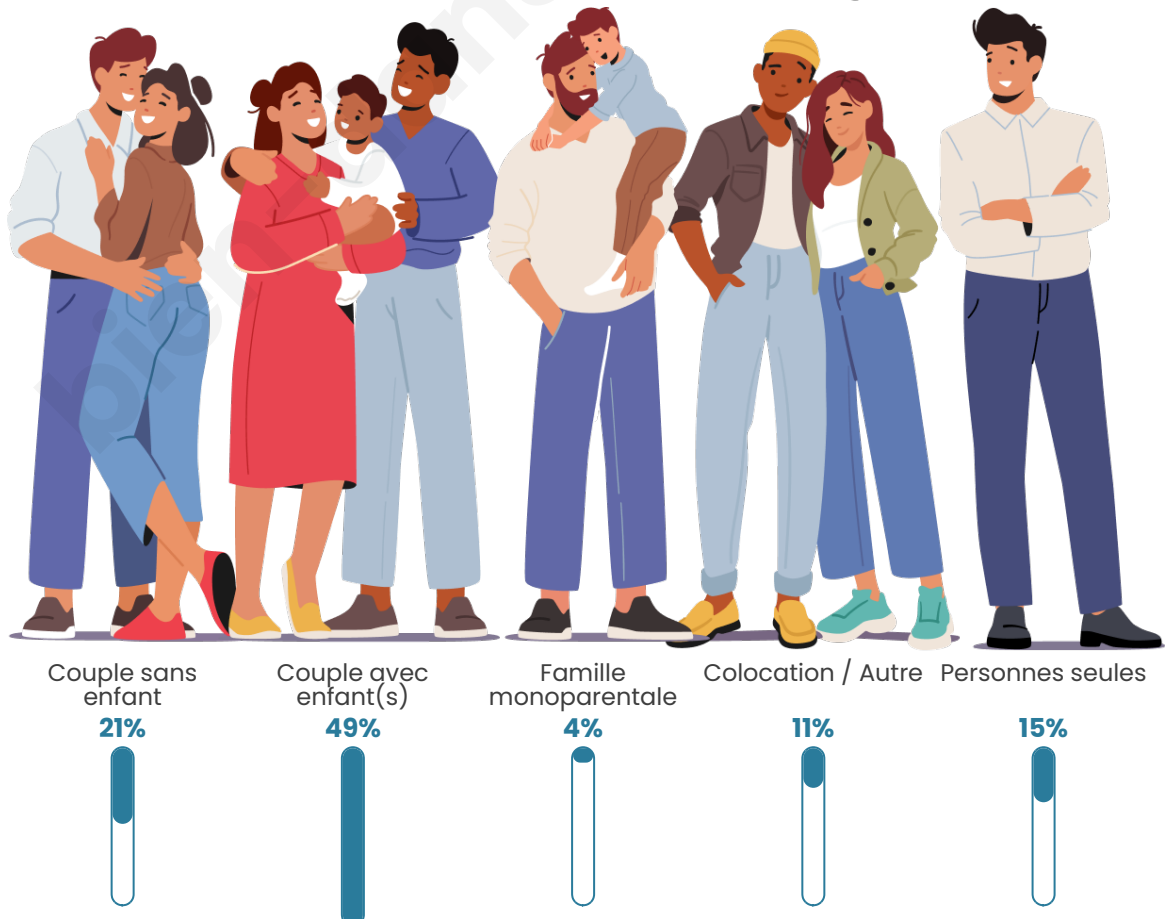

Tranche d'âge

Activité professionnelle

Niveau de diplôme

Composition des ménages

Profils électoraux

Premier tour

	Marine LE PEN	53.00 %
	Emmanuel MACRON	16.00 %
	Jean-Luc MÉLENCHON	9.00 %
	Éric ZEMMOUR	7.50 %
	Valérie PÉCRESE	4.00 %
	Nicolas DUPONT-AIGNAN	3.50 %
	Jean LASSALLE	2.00 %
	Yannick JADOT	2.00 %
	Nathalie ARTHAUD	1.00 %
	Fabien ROUSSEL	1.00 %
	Anne HIDALGO	1.00 %
	Philippe POUTOU	0.00 %