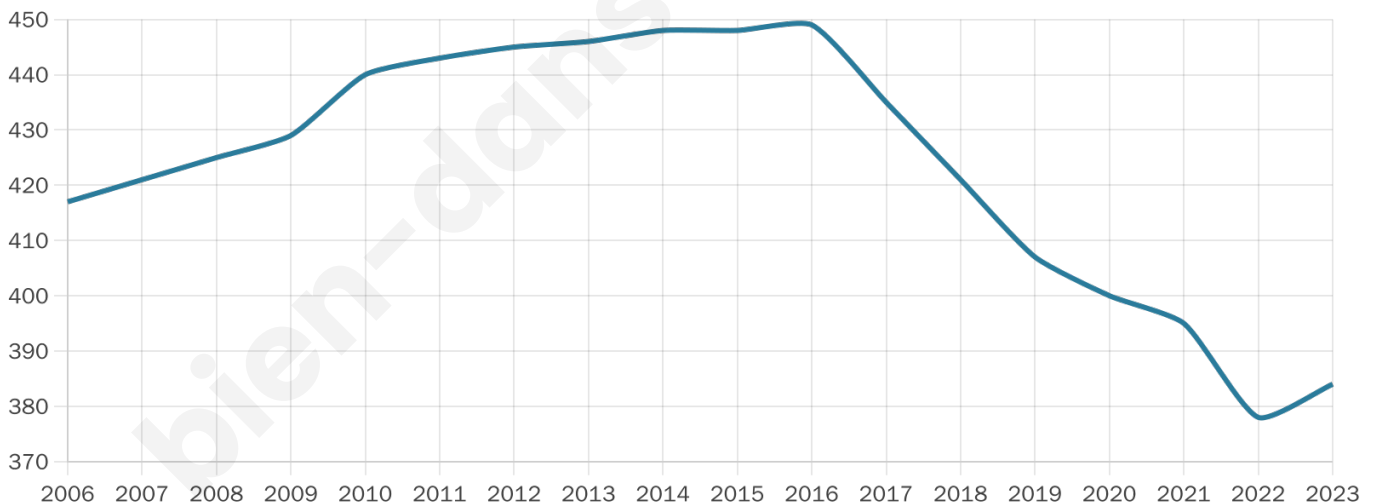

Age moyen

38 ans

Pop active

52.1%

Taux chômage

12.2%

Pop densité

32 h/km²

Revenu moyen

21 250 €/an

Evolution du nombre d'habitants

Sources : Institut national de la statistique et des études économiques (insee) selon Les dernières parutions officielles de 2024 portant sur les années 2020, 2021 et 2022.