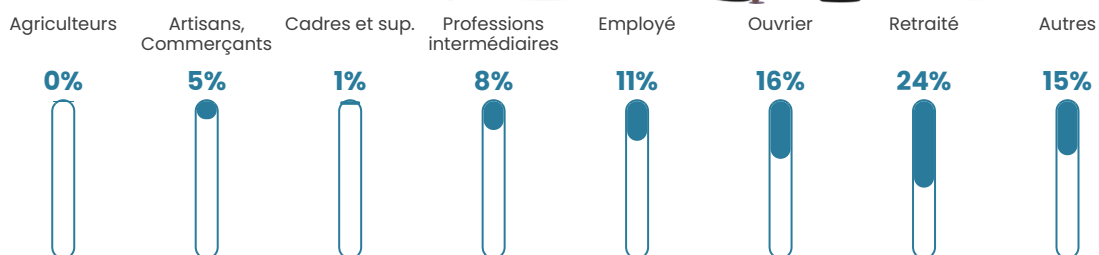

Revenu moyen

21 250 €/an

Evolution du nombre d'habitants

Sources : Institut national de la statistique et des études économiques (insee) selon Les dernières parutions officielles de 2024 portant sur les années 2020, 2021 et 2022.

Tranche d'âge

Activité professionnelle

Niveau de diplôme

Composition des ménages

Profils électoraux

Premier tour

	Marine LE PEN	53.00 %
	Emmanuel MACRON	16.00 %
	Jean-Luc MÉLENCHON	9.00 %
	Éric ZEMMOUR	7.50 %
	Valérie PÉCRESE	4.00 %
	Nicolas DUPONT-AIGNAN	3.50 %
	Jean LASSALLE	2.00 %
	Yannick JADOT	2.00 %
	Nathalie ARTHAUD	1.00 %
	Fabien ROUSSEL	1.00 %
	Anne HIDALGO	1.00 %
	Philippe POUTOU	0.00 %