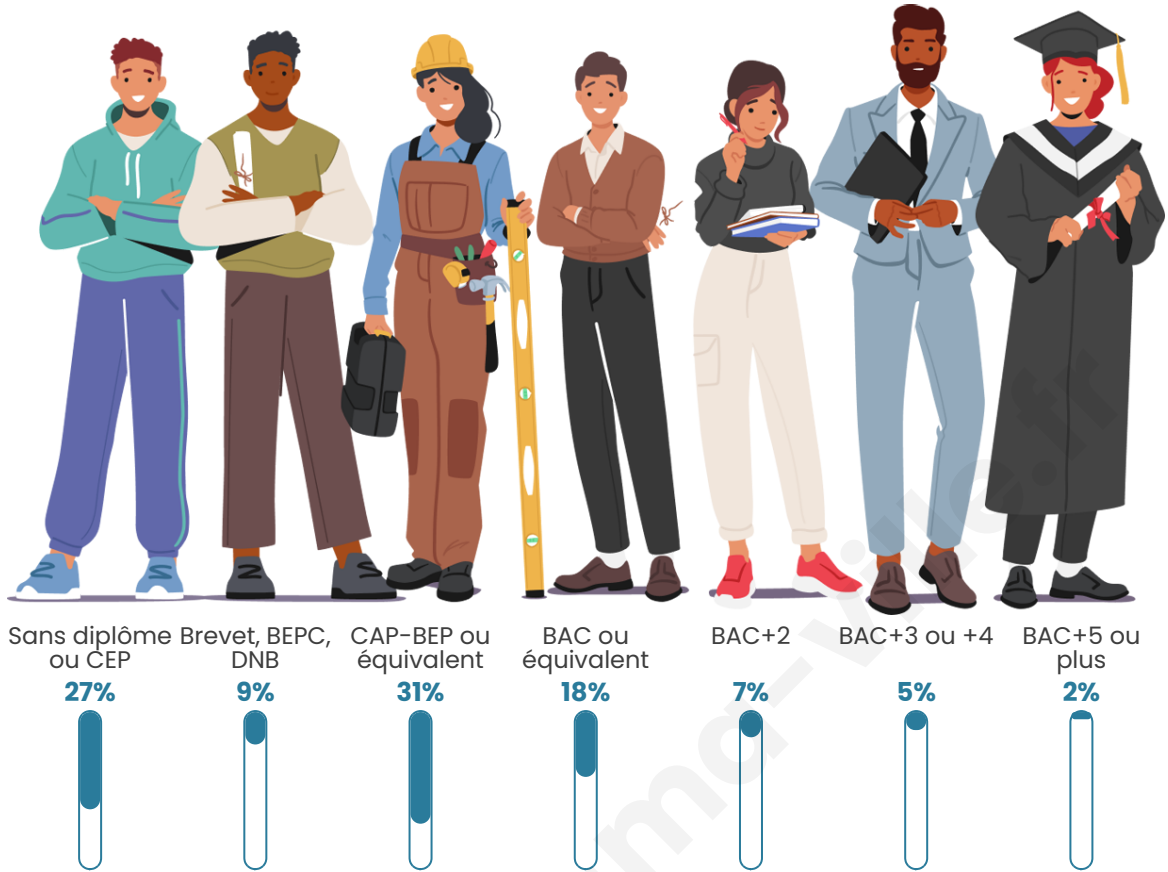

Tranche d'âge

Activité professionnelle

Niveau de diplôme

Composition des ménages

Profils électoraux

Premier tour

	Marine LE PEN	53.00 %
	Emmanuel MACRON	16.00 %
	Jean-Luc MÉLENCHON	9.00 %
	Éric ZEMMOUR	7.50 %
	Valérie PÉCRESE	4.00 %
	Nicolas DUPONT-AIGNAN	3.50 %
	Jean LASSALLE	2.00 %
	Yannick JADOT	2.00 %
	Nathalie ARTHAUD	1.00 %
	Fabien ROUSSEL	1.00 %
	Anne HIDALGO	1.00 %
	Philippe POUTOU	0.00 %