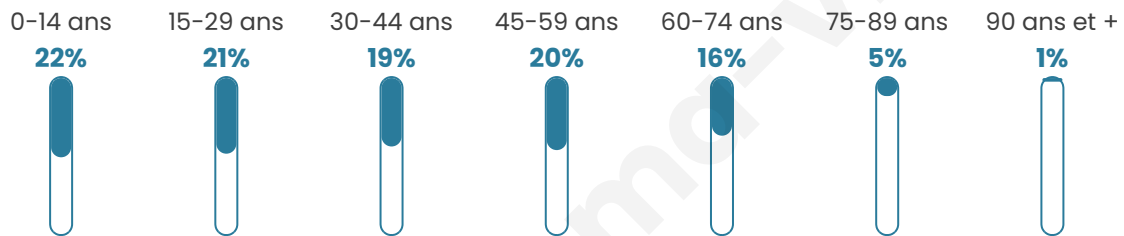

Age moyen

38 ans

Pop active

52.1%

Taux chômage

12.2%

Pop densité

32 h/km²

Revenu moyen

21 250 €/an

Evolution du nombre d'habitants

Sources : Institut national de la statistique et des études économiques (insee) selon Les dernières parutions officielles de 2024 portant sur les années 2020, 2021 et 2022.

Tranche d'âge

Activité professionnelle

Niveau de diplôme

Composition des ménages

Profils électoraux

Premier tour

	Marine LE PEN	53.00 %
	Emmanuel MACRON	16.00 %
	Jean-Luc MÉLENCHON	9.00 %
	Éric ZEMMOUR	7.50 %
	Valérie PÉCRESE	4.00 %
	Nicolas DUPONT-AIGNAN	3.50 %
	Jean LASSALLE	2.00 %
	Yannick JADOT	2.00 %
	Nathalie ARTHAUD	1.00 %
	Fabien ROUSSEL	1.00 %
	Anne HIDALGO	1.00 %
	Philippe POUTOU	0.00 %

257 inscrits

Participation : 78.21%
Votes blancs : 0.00%
Votes nuls : 0.50%

Second tour

	Emmanuel MACRON	32,98 %
	Marine LE PEN	67,02 %

258 inscrits

Participation : 78.29%
Votes blancs : 5.45%
Votes nuls : 1.49%