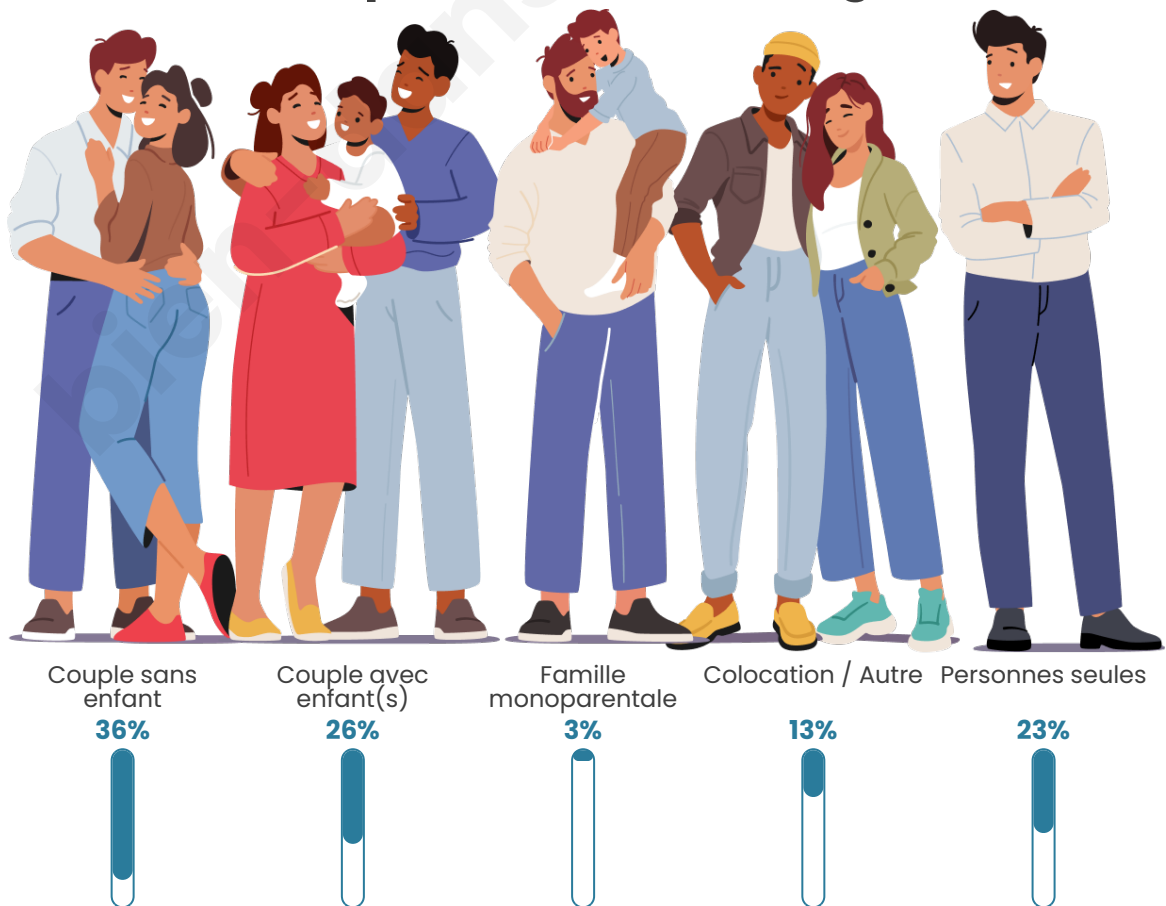

Tranche d'âge

Activité professionnelle

Niveau de diplôme

Composition des ménages

Profils électoraux

Premier tour

	Emmanuel MACRON	41.62 %
	Marine LE PEN	18.92 %
	Jean-Luc MÉLENCHON	13.51 %
	Valérie PÉCRESSÉ	9.73 %
	Éric ZEMMOUR	5.95 %
	Fabien ROUSSEL	2.70 %
	Jean LASSALLE	2.70 %
	Nicolas DUPONT- AIGNAN	2.70 %
	Anne HIDALGO	1.08 %
	Nathalie ARTHAUD	0.54 %
	Yannick JADOT	0.54 %
	Philippe POUTOU	0.00 %