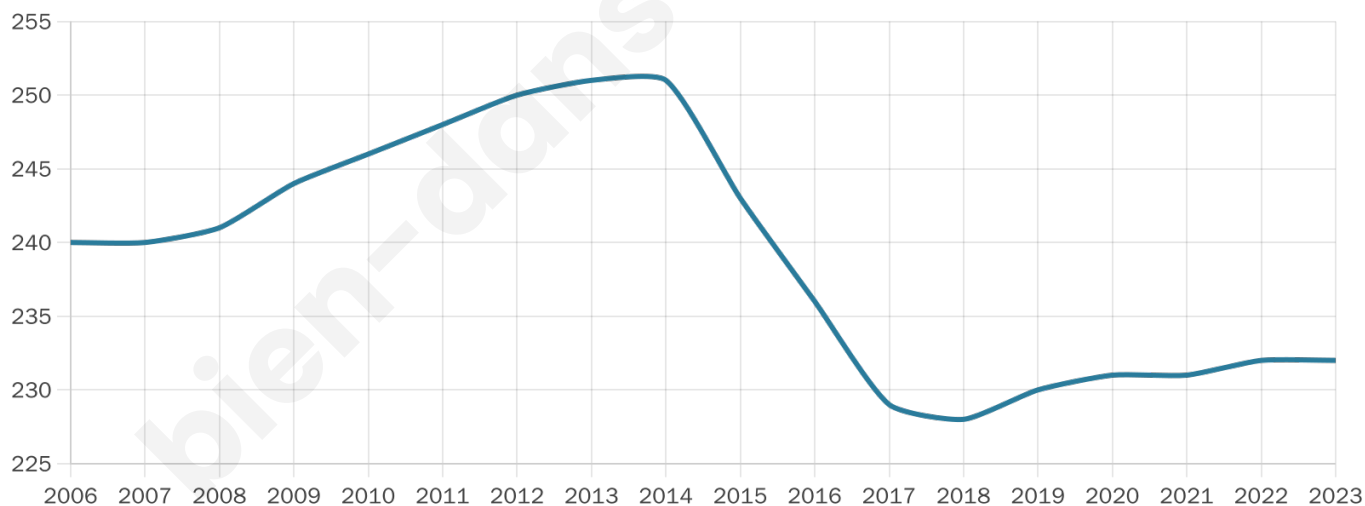

Version web

Ville de Vierville-sur-Mer

Présenté par

BIEN dans
ma **VILLE** 

Sommaire

Situation géographique	3
Statistiques sur la population	4
Evolution du nombre d'habitants	4
Tranche d'âge	5
0-14 ans	5
15-29 ans	5
30-44 ans	5
45-59 ans	5
60-74 ans	5
75-89 ans	5
90 ans et +	5
Activité professionnelle	5
Agriculteurs	5
Artisans, Commerçants	5
Cadres et sup.	5
Professions intermédiaires	5
Employé	5
Ouvrier	5
Retraité	5
Autres	5
Niveau de diplôme	6
Sans diplôme ou CEP	6
Brevet, BEPC, DNB	6
CAP-BEP ou équivalent	6
BAC ou équivalent	6
BAC+2	6
BAC+3 ou +4	6
BAC+5 ou plus	6
Composition des ménages	6
Couple sans enfant	6
Couple avec enfant(s)	6
Famille monoparentale	6
Colocation / Autre	6
Personnes seules	6
Profils électoraux	7
Premier tour	7
Sécurité	8
Evolution du nombre d'infractions	8
Pour comparer	9
Services à la population	10
Commerce	10
Éducation	10
Villes autour de Vierville-sur-Mer	11

232

Age moyen

52 ans

Pop active

39.7%

Taux chômage

9.4%

Pop densité

39 h/km²

Revenu moyen

25 190 €/an

Evolution du nombre d'habitants

Sources : Institut national de la statistique et des études économiques (insee) selon Les dernières parutions officielles de 2024 portant sur les années 2020, 2021 et 2022.