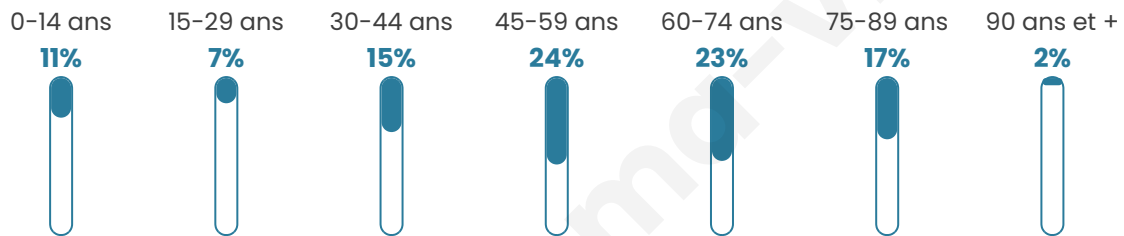

232

Age moyen

52 ans

Pop active

39.7%

Taux chômage

9.4%

Pop densité

39 h/km²

Revenu moyen

25 190 €/an

Evolution du nombre d'habitants

Sources : Institut national de la statistique et des études économiques (insee) selon Les dernières parutions officielles de 2024 portant sur les années 2020, 2021 et 2022.

Tranche d'âge

Activité professionnelle

Niveau de diplôme

Composition des ménages

Profils électoraux

Premier tour

	Emmanuel MACRON	41.62 %
	Marine LE PEN	18.92 %
	Jean-Luc MÉLENCHON	13.51 %
	Valérie PÉCRESSÉ	9.73 %
	Éric ZEMMOUR	5.95 %
	Fabien ROUSSEL	2.70 %
	Jean LASSALLE	2.70 %
	Nicolas DUPONT- AIGNAN	2.70 %
	Anne HIDALGO	1.08 %
	Nathalie ARTHAUD	0.54 %
	Yannick JADOT	0.54 %
	Philippe POUTOU	0.00 %