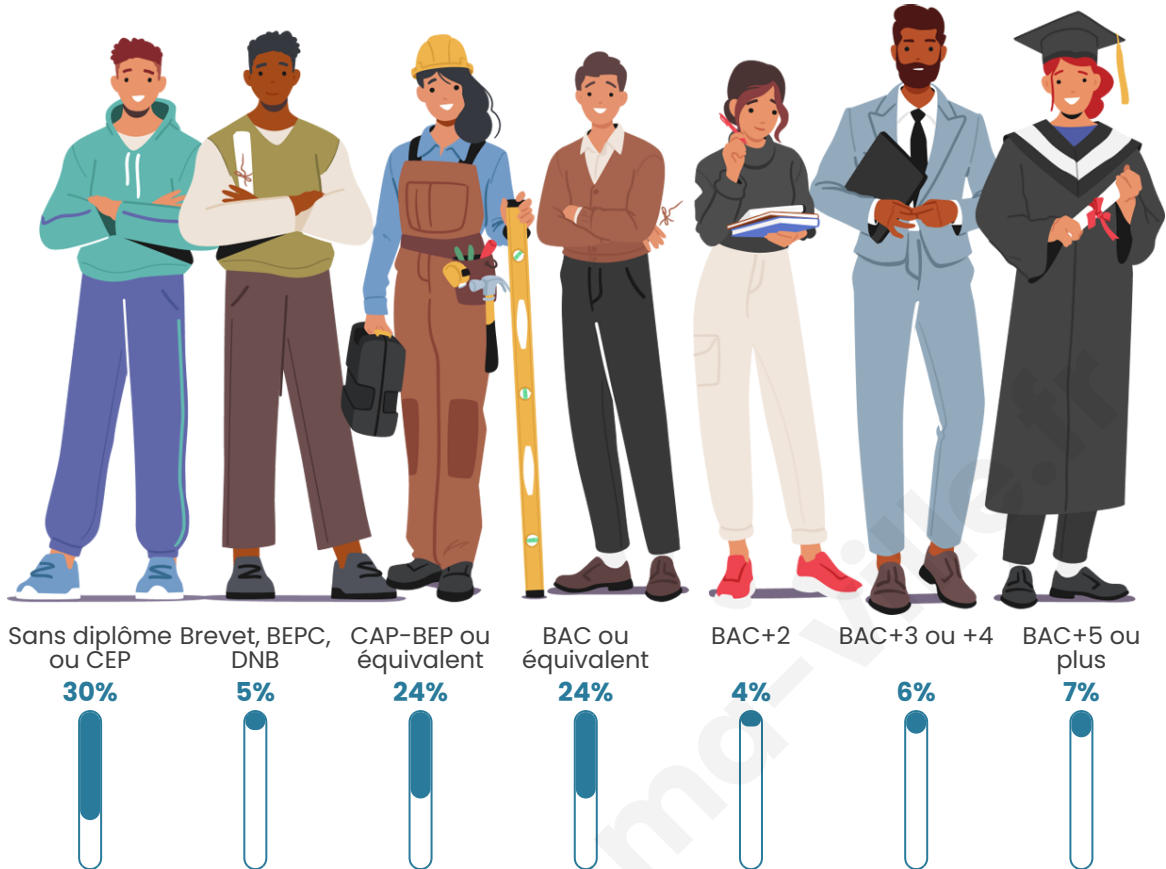

232

Age moyen

52 ans

Pop active

39.7%

Taux chômage

9.4%

Pop densité

Tranche d'âge

Activité professionnelle

Niveau de diplôme

Composition des ménages

Profils électoraux

Premier tour

	Emmanuel MACRON	41.62 %
	Marine LE PEN	18.92 %
	Jean-Luc MÉLENCHON	13.51 %
	Valérie PÉCRESSÉ	9.73 %
	Éric ZEMMOUR	5.95 %
	Fabien ROUSSEL	2.70 %
	Jean LASSALLE	2.70 %
	Nicolas DUPONT- AIGNAN	2.70 %
	Anne HIDALGO	1.08 %
	Nathalie ARTHAUD	0.54 %
	Yannick JADOT	0.54 %
	Philippe POUTOU	0.00 %