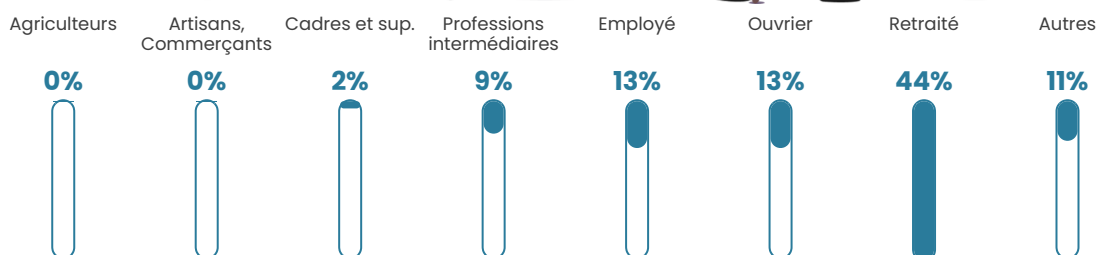

39 h/km²

Revenu moyen

25 190 €/an

Evolution du nombre d'habitants

Sources : Institut national de la statistique et des études économiques (insee) selon Les dernières parutions officielles de 2024 portant sur les années 2020, 2021 et 2022.

Tranche d'âge

Activité professionnelle

Niveau de diplôme

Composition des ménages

Profils électoraux

Premier tour

	Emmanuel MACRON	41.62 %
	Marine LE PEN	18.92 %
	Jean-Luc MÉLENCHON	13.51 %
	Valérie PÉCRESSÉ	9.73 %
	Éric ZEMMOUR	5.95 %
	Fabien ROUSSEL	2.70 %
	Jean LASSALLE	2.70 %
	Nicolas DUPONT- AIGNAN	2.70 %
	Anne HIDALGO	1.08 %
	Nathalie ARTHAUD	0.54 %
	Yannick JADOT	0.54 %
	Philippe POUTOU	0.00 %