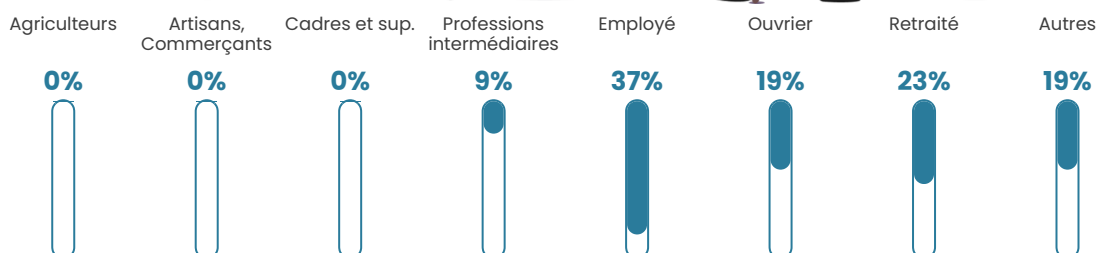

18 h/km²

Revenu moyen

21 350 €/an

Evolution du nombre d'habitants

Sources : Institut national de la statistique et des études économiques (insee) selon Les dernières parutions officielles de 2024 portant sur les années 2020, 2021 et 2022.

Tranche d'âge

Activité professionnelle

Niveau de diplôme

Composition des ménages

Profils électoraux

Premier tour

	Marine LE PEN	28.57 %
	Emmanuel MACRON	20.41 %
	Jean LASSALLE	12.24 %
	Éric ZEMMOUR	8.16 %
	Jean-Luc MÉLENCHON	8.16 %
	Valérie PÉCRESSE	8.16 %
	Nicolas DUPONT-AIGNAN	6.12 %
	Fabien ROUSSEL	4.08 %
	Yannick JADOT	4.08 %
	Nathalie ARTHAUD	0.00 %
	Anne HIDALGO	0.00 %
	Philippe POUTOU	0.00 %