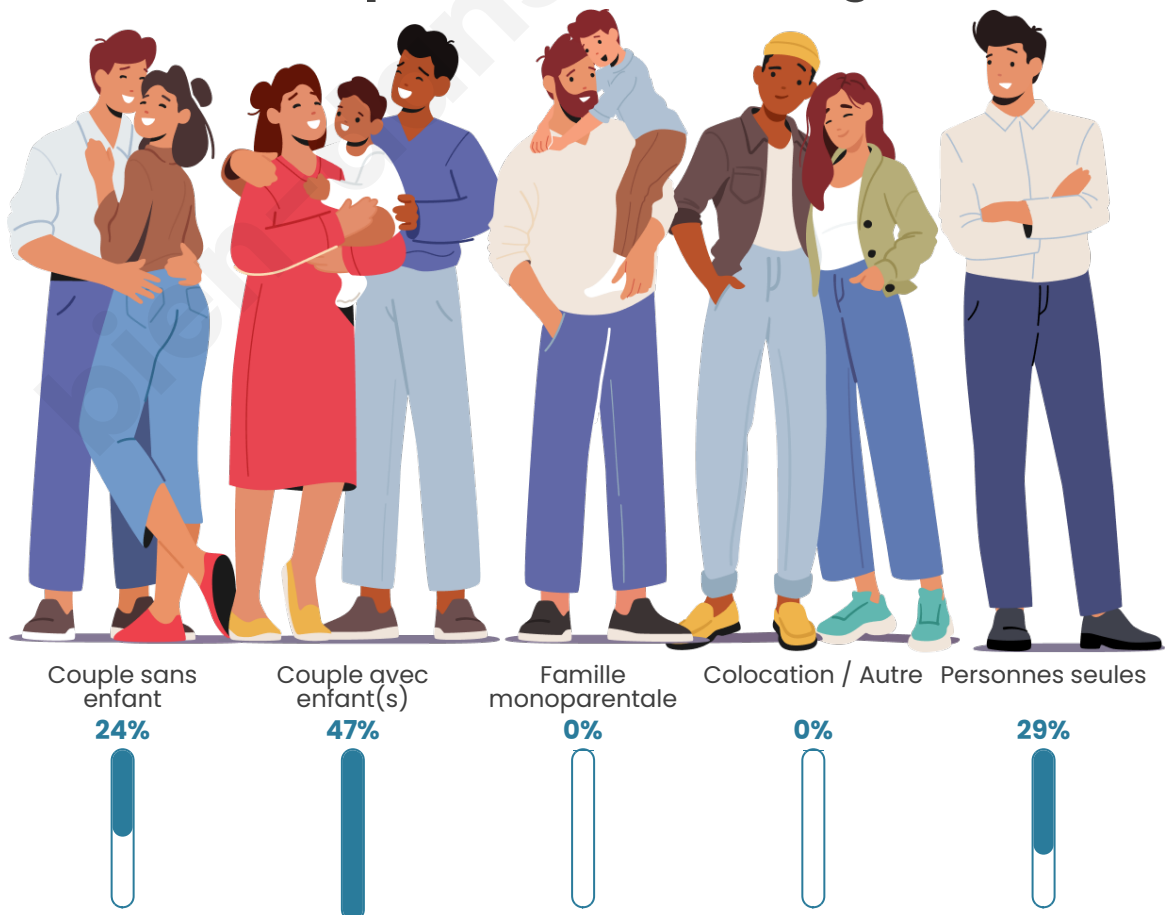

Tranche d'âge

Activité professionnelle

Niveau de diplôme

Composition des ménages

Profils électoraux

Premier tour

	Marine LE PEN	28.57 %
	Emmanuel MACRON	20.41 %
	Jean LASSALLE	12.24 %
	Éric ZEMMOUR	8.16 %
	Jean-Luc MÉLENCHON	8.16 %
	Valérie PÉCRESSE	8.16 %
	Nicolas DUPONT-AIGNAN	6.12 %
	Fabien ROUSSEL	4.08 %
	Yannick JADOT	4.08 %
	Nathalie ARTHAUD	0.00 %
	Anne HIDALGO	0.00 %
	Philippe POUTOU	0.00 %