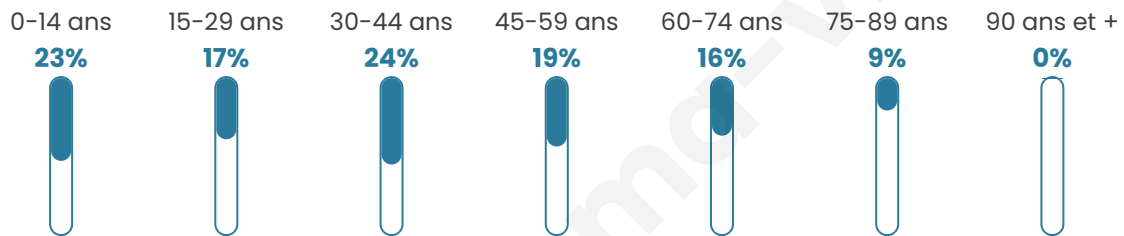

107

Age moyen

39 ans

Pop active

53.3%

Taux chômage

11.4%

Pop densité

18 h/km²

Revenu moyen

21 350 €/an

Evolution du nombre d'habitants

Sources : Institut national de la statistique et des études économiques (insee) selon Les dernières parutions officielles de 2024 portant sur les années 2020, 2021 et 2022.

Tranche d'âge

Activité professionnelle

Niveau de diplôme

Composition des ménages

Profils électoraux

Premier tour

	Marine LE PEN	28.57 %
	Emmanuel MACRON	20.41 %
	Jean LASSALLE	12.24 %
	Éric ZEMMOUR	8.16 %
	Jean-Luc MÉLENCHON	8.16 %
	Valérie PÉCRESSE	8.16 %
	Nicolas DUPONT-AIGNAN	6.12 %
	Fabien ROUSSEL	4.08 %
	Yannick JADOT	4.08 %
	Nathalie ARTHAUD	0.00 %
	Anne HIDALGO	0.00 %
	Philippe POUTOU	0.00 %