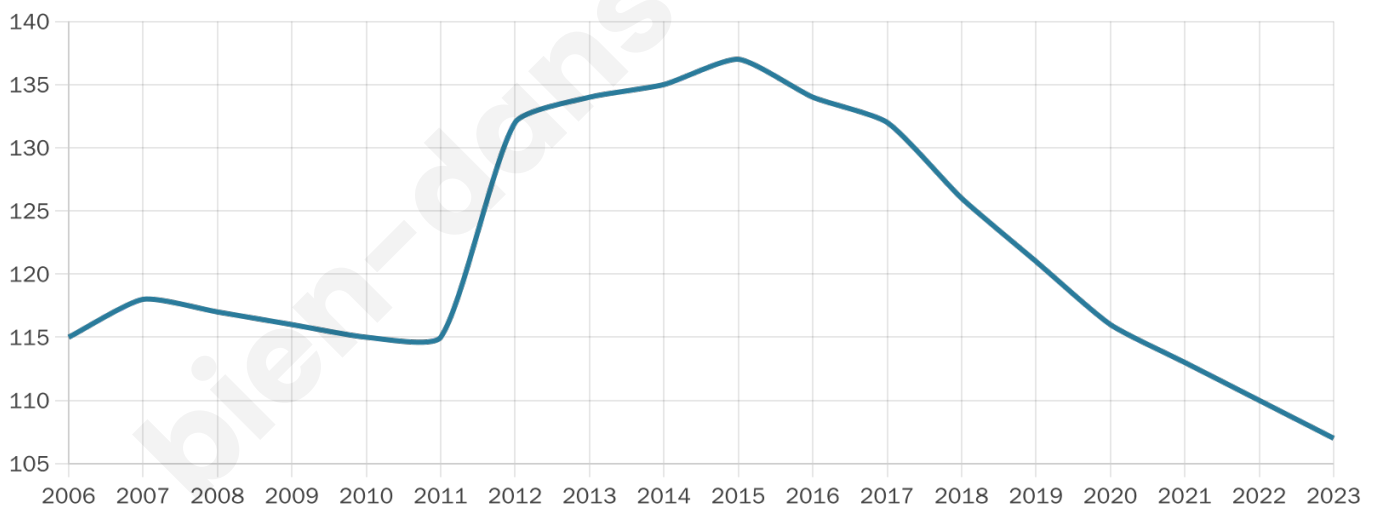

107

Age moyen

39 ans

Pop active

53.3%

Taux chômage

11.4%

Pop densité

18 h/km²

Revenu moyen

21 350 €/an

Evolution du nombre d'habitants

Sources : Institut national de la statistique et des études économiques (insee) selon Les dernières parutions officielles de 2024 portant sur les années 2020, 2021 et 2022.