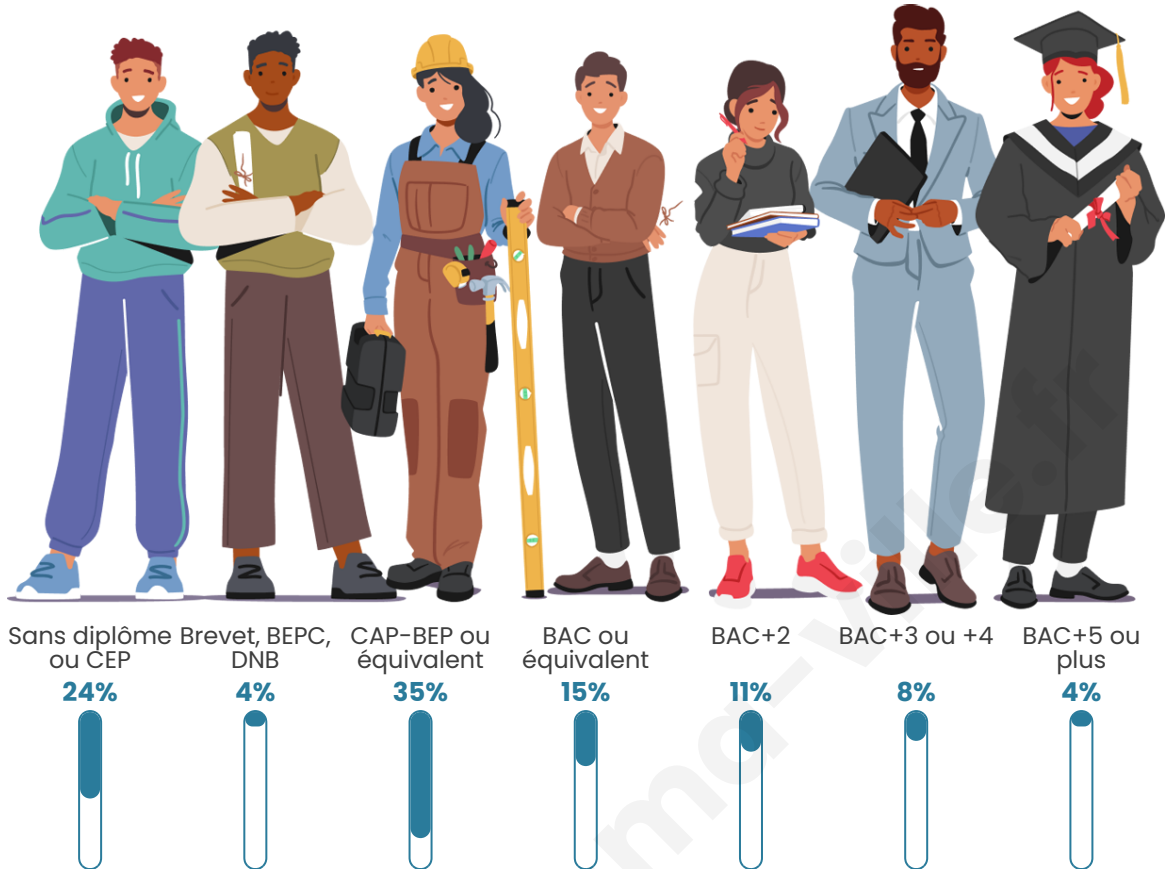

107

Age moyen

39 ans

Pop active

53.3%

Taux chômage

11.4%

Pop densité

Tranche d'âge

Activité professionnelle

Niveau de diplôme

Composition des ménages

Profils électoraux

Premier tour

	Marine LE PEN	28.57 %
	Emmanuel MACRON	20.41 %
	Jean LASSALLE	12.24 %
	Éric ZEMMOUR	8.16 %
	Jean-Luc MÉLENCHON	8.16 %
	Valérie PÉCRESSE	8.16 %
	Nicolas DUPONT-AIGNAN	6.12 %
	Fabien ROUSSEL	4.08 %
	Yannick JADOT	4.08 %
	Nathalie ARTHAUD	0.00 %
	Anne HIDALGO	0.00 %
	Philippe POUTOU	0.00 %