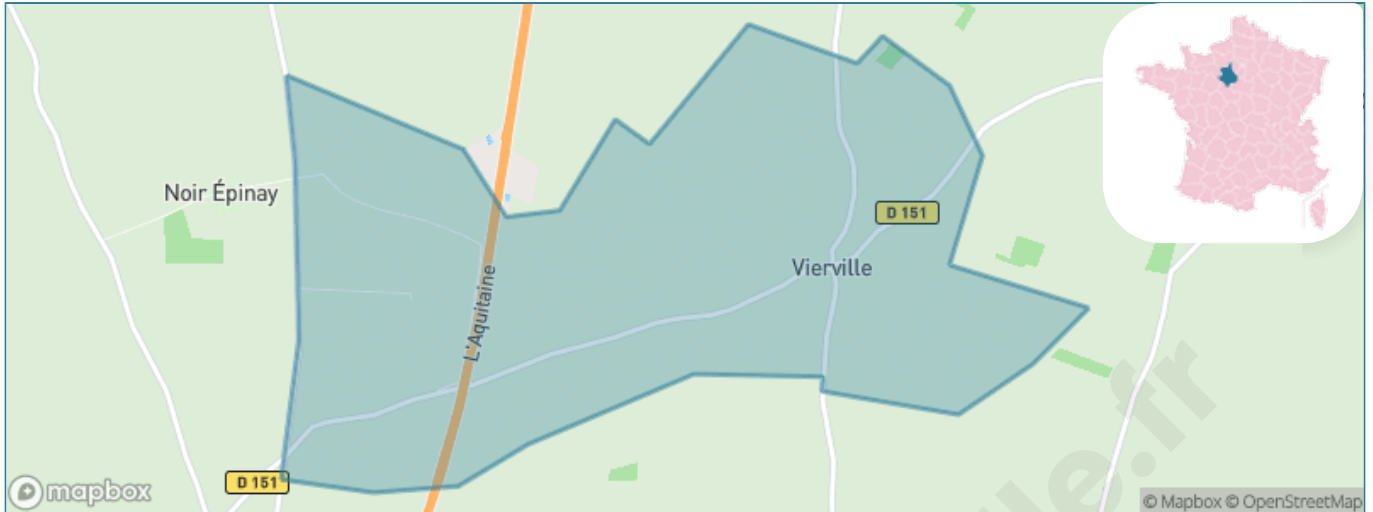

Version web

Ville de Vierville

Présenté par

BIEN dans
ma **VILLE** 

Sommaire

Situation géographique	3
Statistiques sur la population	4
Evolution du nombre d'habitants	4
Tranche d'âge	5
0-14 ans	5
15-29 ans	5
30-44 ans	5
45-59 ans	5
60-74 ans	5
75-89 ans	5
90 ans et +	5
Activité professionnelle	5
Agriculteurs	5
Artisans, Commerçants	5
Cadres et sup.	5
Professions intermédiaires	5
Employé	5
Ouvrier	5
Retraité	5
Autres	5
Niveau de diplôme	6
Sans diplôme ou CEP	6
Brevet, BEPC, DNB	6
CAP-BEP ou équivalent	6
BAC ou équivalent	6
BAC+2	6
BAC+3 ou +4	6
BAC+5 ou plus	6
Composition des ménages	6
Couple sans enfant	6
Couple avec enfant(s)	6
Famille monoparentale	6
Colocation / Autre	6
Personnes seules	6
Profils électoraux	7
Premier tour	7
Sécurité	8
Evolution du nombre d'infractions	8
Pour comparer	9
Services à la population	10
Commerce	10
Éducation	10
Villes autour de Vierville	11

Situation géographique

i Informations clés

- **Région** : Centre-Val de Loire
- **Département** : Eure-et-Loir
- **Code postal** : 28700
- **Superficie** : 6 km²

Statistiques sur la population

Nombre d'habitants