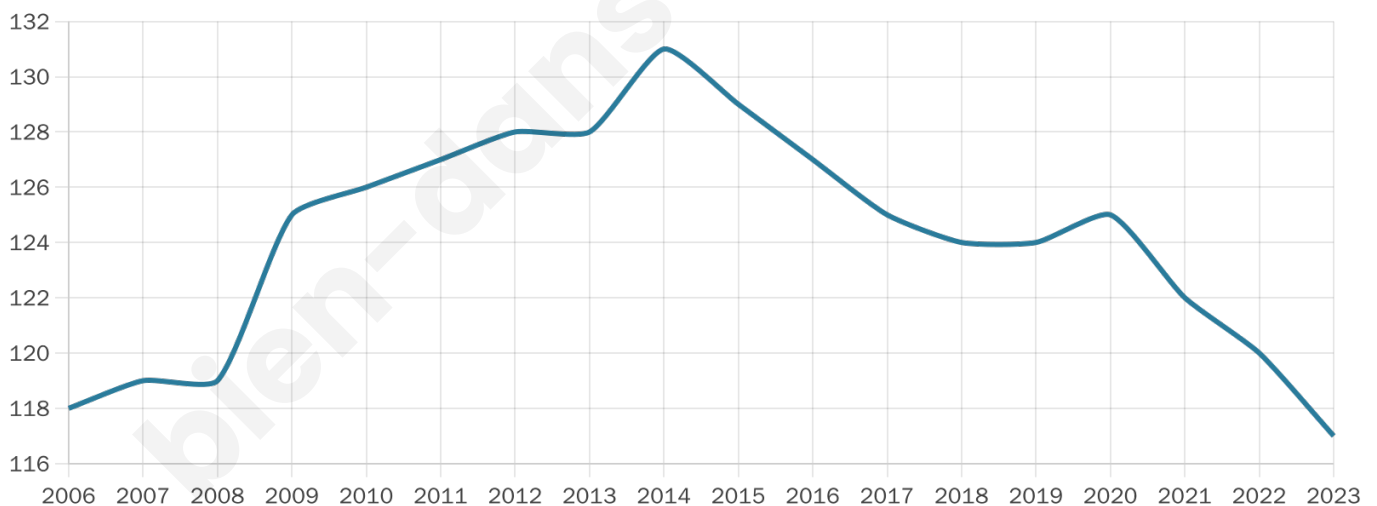

# Statistiques sur la population

Nombre d'habitants

**117**

Age moyen

**43 ans**

Pop active

**48.7%**

Taux chômage

**5.1%**

Pop densité

**39 h/km<sup>2</sup>**

Revenu moyen

**20 950 €/an**

## Evolution du nombre d'habitants

Sources : Institut national de la statistique et des études économiques (insee) selon Les dernières parutions officielles de 2024 portant sur les années 2020, 2021 et 2022.