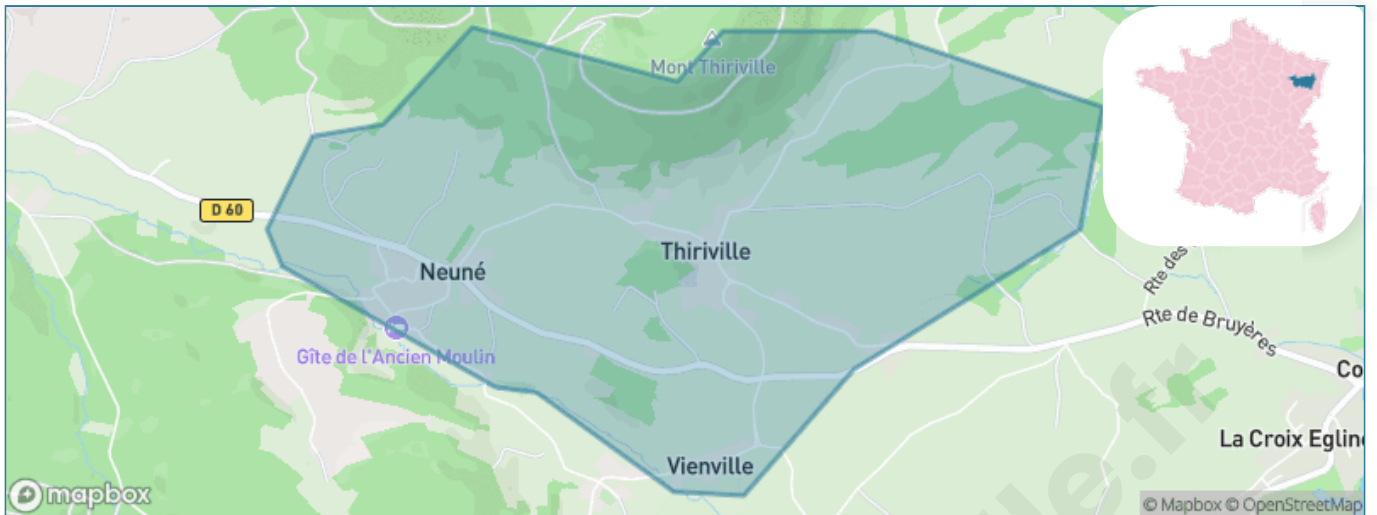

# Ville de Vienville

Présenté par

**BIEN** dans  
ma **VILLE** 

# Situation géographique

## i Informations clés

- **Région** : Grand Est
- **Département** : Vosges
- **Code postal** : 88430
- **Superficie** : 3 km<sup>2</sup>