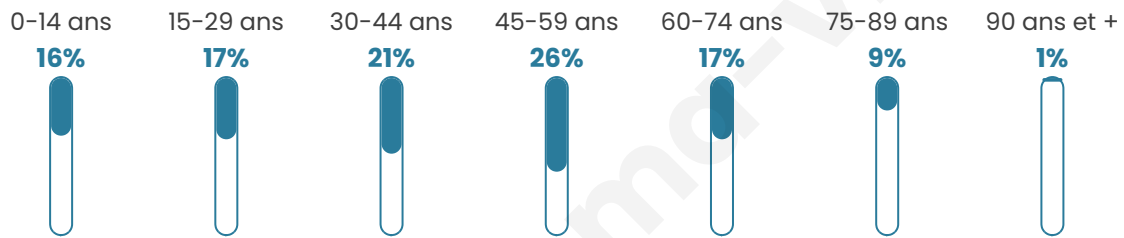

# Statistiques sur la population

Nombre d'habitants

**117**

Age moyen

**43 ans**

Pop active

**48.7%**

Taux chômage

**5.1%**

Pop densité

**39 h/km<sup>2</sup>**

Revenu moyen

**20 950 €/an**

## Evolution du nombre d'habitants

Sources : Institut national de la statistique et des études économiques (insee) selon Les dernières parutions officielles de 2024 portant sur les années 2020, 2021 et 2022.

## Tranche d'âge