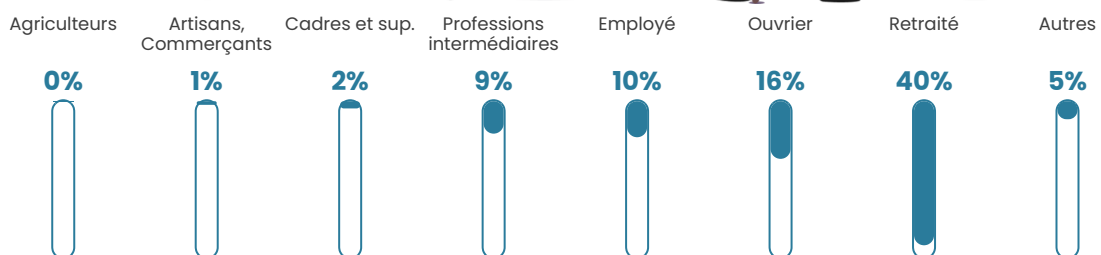

10 h/km²

Revenu moyen

20 860 €/an

Evolution du nombre d'habitants

Sources : Institut national de la statistique et des études économiques (insee) selon Les dernières parutions officielles de 2024 portant sur les années 2020, 2021 et 2022.

Tranche d'âge

Activité professionnelle

Niveau de diplôme

Composition des ménages

Profils électoraux

Premier tour

	Marine LE PEN	53.74 %
	Emmanuel MACRON	24.91 %
	Jean-Luc MÉLENCHON	6.05 %
	Éric ZEMMOUR	4.27 %
	Valérie PÉCRESSE	3.20 %
	Nicolas DUPONT-AIGNAN	2.85 %
	Jean LASSALLE	1.78 %
	Nathalie ARTHAUD	1.07 %
	Philippe POUTOU	1.07 %
	Fabien ROUSSEL	0.71 %
	Yannick JADOT	0.36 %
	Anne HIDALGO	0.00 %