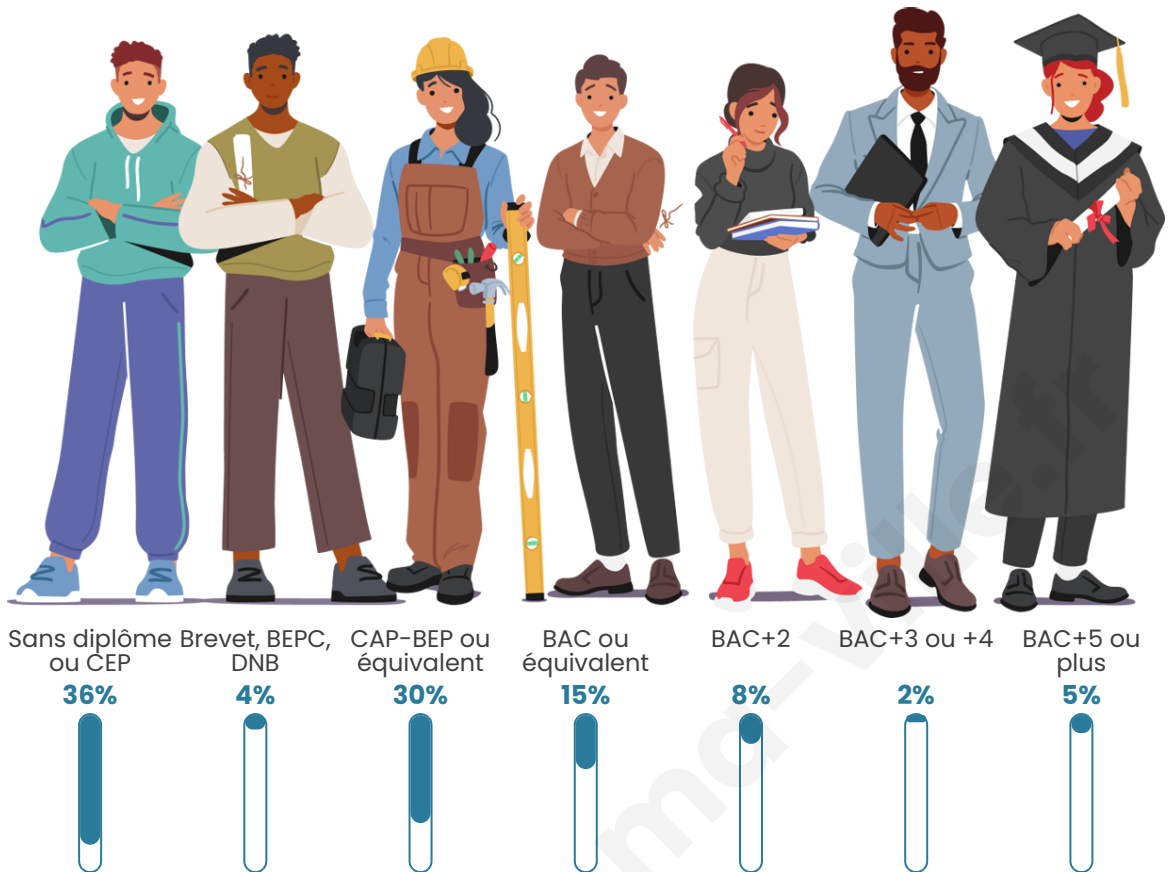

Version web

Ville de Vienne-le- Château

Présenté par

BIEN dans
ma **VILLE** 

Sommaire

Situation géographique	3
Statistiques sur la population	4
Evolution du nombre d'habitants	4
Tranche d'âge	5
0-14 ans	5
15-29 ans	5
30-44 ans	5
45-59 ans	5
60-74 ans	5
75-89 ans	5
90 ans et +	5
Activité professionnelle	5
Agriculteurs	5
Artisans, Commerçants	5
Cadres et sup.	5
Professions intermédiaires	5
Employé	5
Ouvrier	5
Retraité	5
Autres	5
Niveau de diplôme	6
Sans diplôme ou CEP	6
Brevet, BEPC, DNB	6
CAP-BEP ou équivalent	6
BAC ou équivalent	6
BAC+2	6
BAC+3 ou +4	6
BAC+5 ou plus	6
Composition des ménages	6
Couple sans enfant	6
Couple avec enfant(s)	6
Famille monoparentale	6
Colocation / Autre	6
Personnes seules	6
Profils électoraux	7
Premier tour	7
Sécurité	8
Evolution du nombre d'infractions	8
Pour comparer	9
Services à la population	10
Commerce	10
Éducation	10
Villes autour de Vienne-le-Château	12

516

Age moyen

50 ans

Pop active

36.6%

Taux chômage

10.9%

Pop densité

Tranche d'âge

Activité professionnelle

Niveau de diplôme

Composition des ménages

Profils électoraux

Premier tour

	Marine LE PEN	53.74 %
	Emmanuel MACRON	24.91 %
	Jean-Luc MÉLENCHON	6.05 %
	Éric ZEMMOUR	4.27 %
	Valérie PÉCRESSE	3.20 %
	Nicolas DUPONT-AIGNAN	2.85 %
	Jean LASSALLE	1.78 %
	Nathalie ARTHAUD	1.07 %
	Philippe POUTOU	1.07 %
	Fabien ROUSSEL	0.71 %
	Yannick JADOT	0.36 %
	Anne HIDALGO	0.00 %