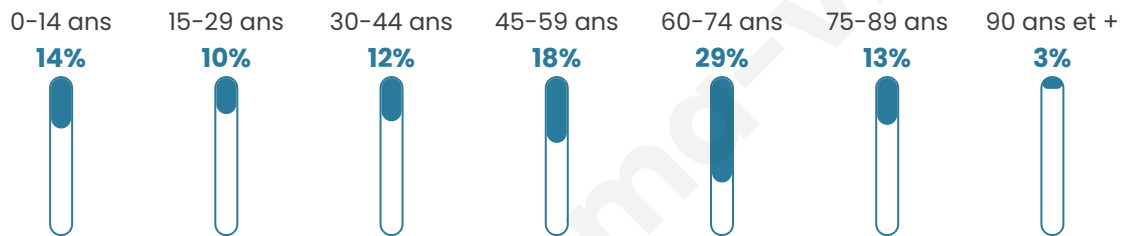

516

Age moyen

50 ans

Pop active

36.6%

Taux chômage

10.9%

Pop densité

10 h/km²

Revenu moyen

20 860 €/an

Evolution du nombre d'habitants

Sources : Institut national de la statistique et des études économiques (insee) selon Les dernières parutions officielles de 2024 portant sur les années 2020, 2021 et 2022.

Tranche d'âge

Activité professionnelle

Niveau de diplôme

Composition des ménages

Profils électoraux

Premier tour

	Marine LE PEN	53.74 %
	Emmanuel MACRON	24.91 %
	Jean-Luc MÉLENCHON	6.05 %
	Éric ZEMMOUR	4.27 %
	Valérie PÉCRESSE	3.20 %
	Nicolas DUPONT-AIGNAN	2.85 %
	Jean LASSALLE	1.78 %
	Nathalie ARTHAUD	1.07 %
	Philippe POUTOU	1.07 %
	Fabien ROUSSEL	0.71 %
	Yannick JADOT	0.36 %
	Anne HIDALGO	0.00 %

372 inscrits

Participation : 77.42%

Votes blancs : 0.35%

Votes nuls : 2.08%

Second tour

	Emmanuel MACRON	31,45 %
	Marine LE PEN	68,55 %

372 inscrits

Participation : 80.65%