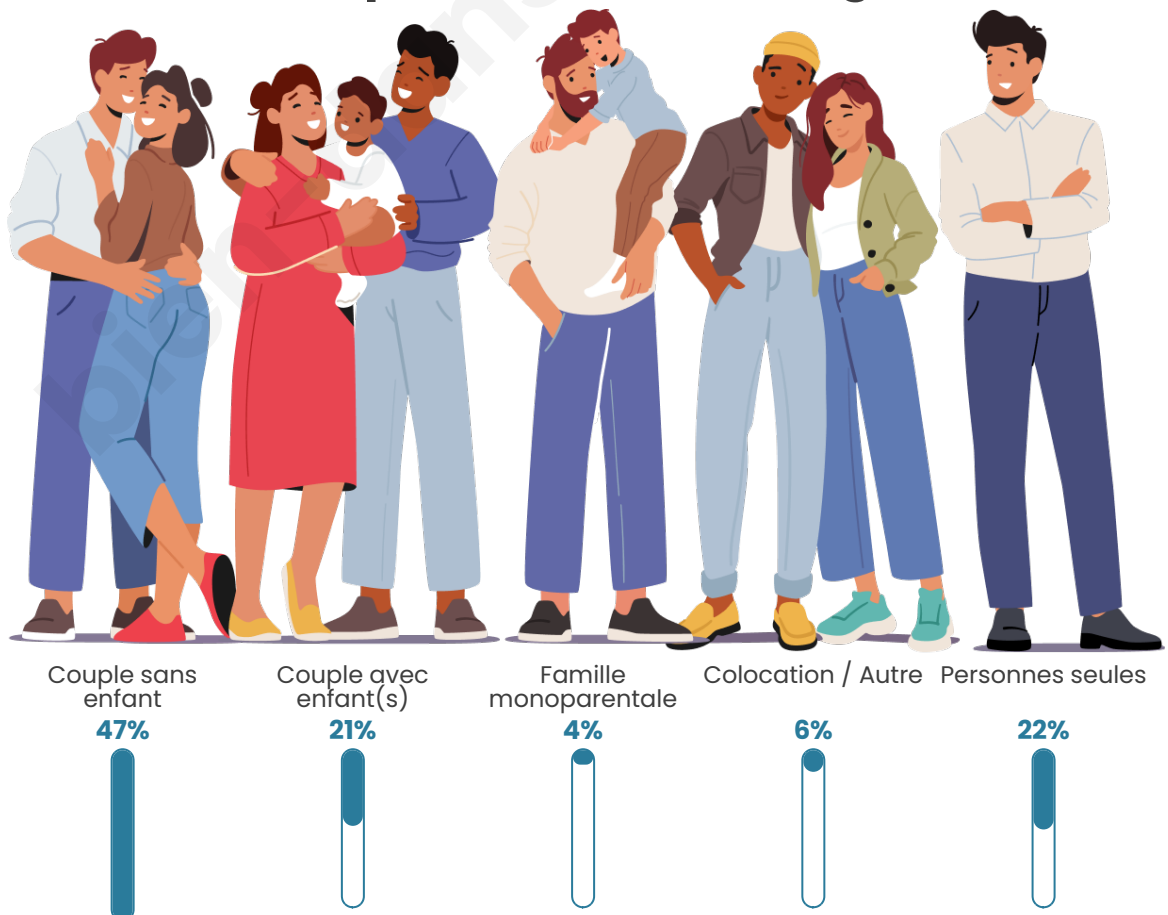

Tranche d'âge

Activité professionnelle

Niveau de diplôme

Composition des ménages

Profils électoraux

Premier tour

	Marine LE PEN	53.74 %
	Emmanuel MACRON	24.91 %
	Jean-Luc MÉLENCHON	6.05 %
	Éric ZEMMOUR	4.27 %
	Valérie PÉCRESSE	3.20 %
	Nicolas DUPONT-AIGNAN	2.85 %
	Jean LASSALLE	1.78 %
	Nathalie ARTHAUD	1.07 %
	Philippe POUTOU	1.07 %
	Fabien ROUSSEL	0.71 %
	Yannick JADOT	0.36 %
	Anne HIDALGO	0.00 %