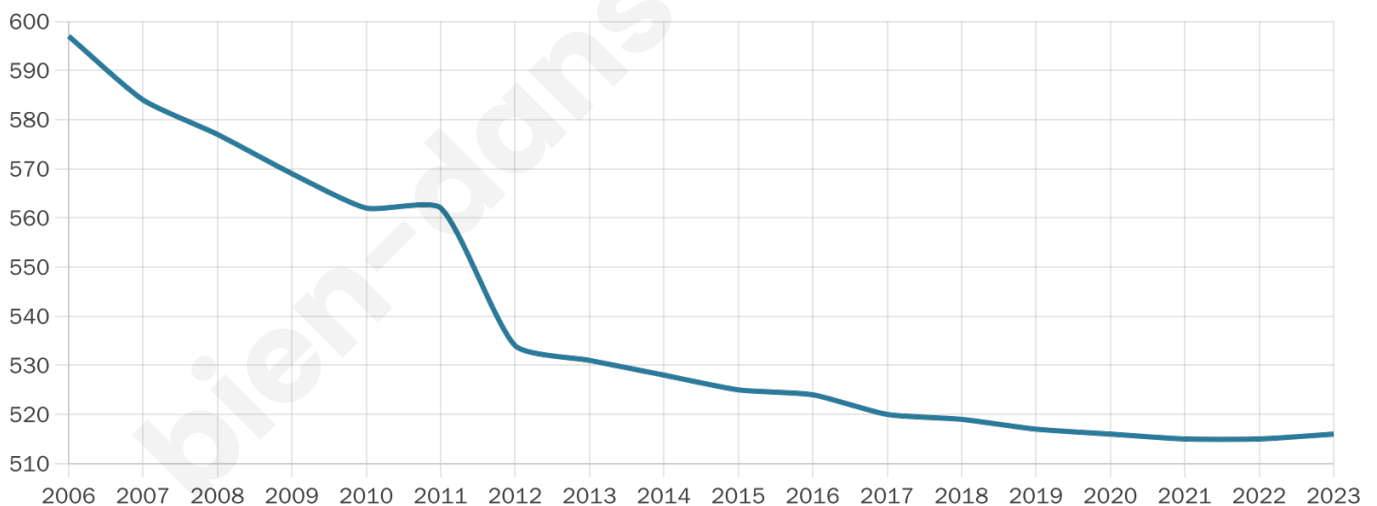

Version web

Ville de Vienne-le- Château

Présenté par

BIEN dans
ma **VILLE** 

Sommaire

Situation géographique	3
Statistiques sur la population	4
Evolution du nombre d'habitants	4
Tranche d'âge	5
0-14 ans	5
15-29 ans	5
30-44 ans	5
45-59 ans	5
60-74 ans	5
75-89 ans	5
90 ans et +	5
Activité professionnelle	5
Agriculteurs	5
Artisans, Commerçants	5
Cadres et sup.	5
Professions intermédiaires	5
Employé	5
Ouvrier	5
Retraité	5
Autres	5
Niveau de diplôme	6
Sans diplôme ou CEP	6
Brevet, BEPC, DNB	6
CAP-BEP ou équivalent	6
BAC ou équivalent	6
BAC+2	6
BAC+3 ou +4	6
BAC+5 ou plus	6
Composition des ménages	6
Couple sans enfant	6
Couple avec enfant(s)	6
Famille monoparentale	6
Colocation / Autre	6
Personnes seules	6
Profils électoraux	7
Premier tour	7
Sécurité	8
Evolution du nombre d'infractions	8
Pour comparer	9
Services à la population	10
Commerce	10
Éducation	10
Villes autour de Vienne-le-Château	12

516

Age moyen

50 ans

Pop active

36.6%

Taux chômage

10.9%

Pop densité

10 h/km²

Revenu moyen

20 860 €/an

Evolution du nombre d'habitants

Sources : Institut national de la statistique et des études économiques (insee) selon Les dernières parutions officielles de 2024 portant sur les années 2020, 2021 et 2022.