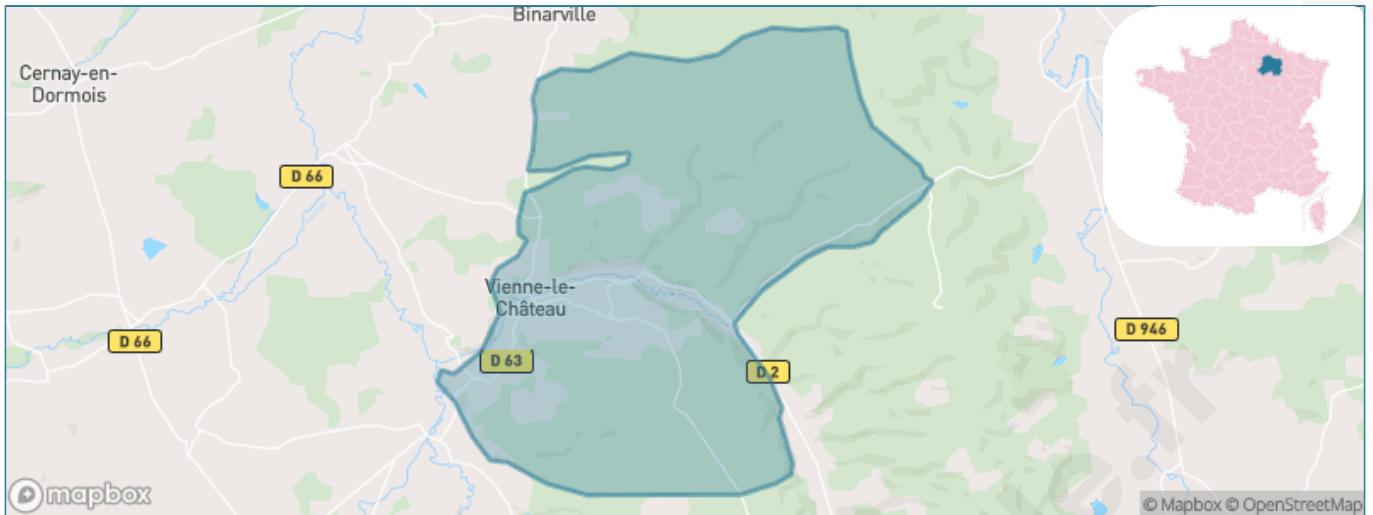

Version web

Ville de Vienne-le- Château

Présenté par

BIEN dans
ma **VILLE** 

Sommaire

Situation géographique	3
Statistiques sur la population	4
Evolution du nombre d'habitants	4
Tranche d'âge	5
0-14 ans	5
15-29 ans	5
30-44 ans	5
45-59 ans	5
60-74 ans	5
75-89 ans	5
90 ans et +	5
Activité professionnelle	5
Agriculteurs	5
Artisans, Commerçants	5
Cadres et sup.	5
Professions intermédiaires	5
Employé	5
Ouvrier	5
Retraité	5
Autres	5
Niveau de diplôme	6
Sans diplôme ou CEP	6
Brevet, BEPC, DNB	6
CAP-BEP ou équivalent	6
BAC ou équivalent	6
BAC+2	6
BAC+3 ou +4	6
BAC+5 ou plus	6
Composition des ménages	6
Couple sans enfant	6
Couple avec enfant(s)	6
Famille monoparentale	6
Colocation / Autre	6
Personnes seules	6
Profils électoraux	7
Premier tour	7
Sécurité	8
Evolution du nombre d'infractions	8
Pour comparer	9
Services à la population	10
Commerce	10
Éducation	10
Villes autour de Vienne-le-Château	12

Situation géographique

i Informations clés

- **Région** : Grand Est
- **Département** : Marne
- **Code postal** : 51800
- **Superficie** : 51 km²

Marne
LE DÉPARTEMENT

Statistiques sur la population

Nombre d'habitants