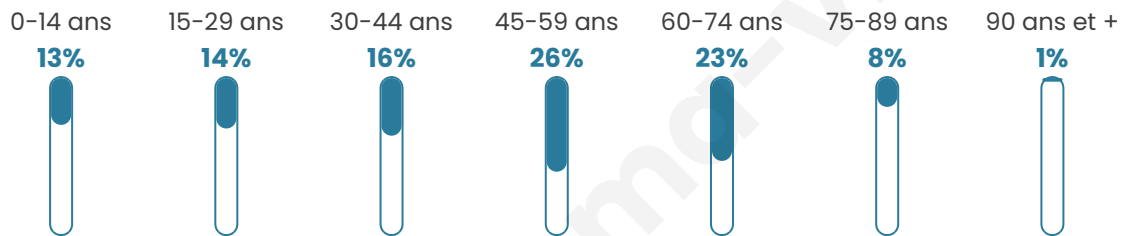

Age moyen

46 ans

Pop active

49.6%

Taux chômage

4.8%

Pop densité

126 h/km²

Revenu moyen

28 380 €/an

Evolution du nombre d'habitants

Sources : Institut national de la statistique et des études économiques (insee) selon Les dernières parutions officielles de 2024 portant sur les années 2020, 2021 et 2022.

Tranche d'âge

Activité professionnelle

Niveau de diplôme

Composition des ménages

Profils électoraux

Premier tour

	Emmanuel MACRON	26.94 %
	Marine LE PEN	23.99 %
	Jean-Luc MÉLENCHON	20.30 %
	Éric ZEMMOUR	10.70 %
	Valérie PÉCRESE	6.64 %
	Jean LASSALLE	2.95 %
	Yannick JADOT	2.95 %
	Anne HIDALGO	2.21 %
	Nicolas DUPONT- AIGNAN	1.48 %
	Fabien ROUSSEL	0.74 %
	Philippe POUTOU	0.74 %
	Nathalie ARTHAUD	0.37 %

332 inscrits

Participation : 83.13%

Votes blancs : 1.81%

Votes nuls : 0.00%

Second tour

	Emmanuel MACRON	57,49 %
	Marine LE PEN	42,51 %

332 inscrits

Participation : 82.53%