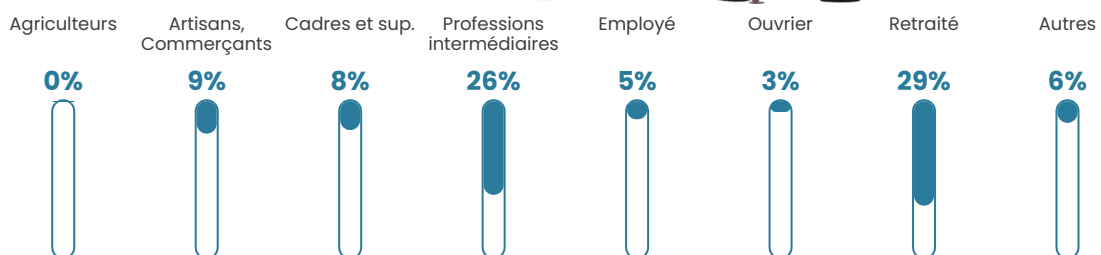

Revenu moyen

28 380 €/an

Evolution du nombre d'habitants

Sources : Institut national de la statistique et des études économiques (insee) selon Les dernières parutions officielles de 2024 portant sur les années 2020, 2021 et 2022.

Tranche d'âge

Activité professionnelle

Niveau de diplôme

Composition des ménages

Profils électoraux

Premier tour

	Emmanuel MACRON	26.94 %
	Marine LE PEN	23.99 %
	Jean-Luc MÉLENCHON	20.30 %
	Éric ZEMMOUR	10.70 %
	Valérie PÉCRESE	6.64 %
	Jean LASSALLE	2.95 %
	Yannick JADOT	2.95 %
	Anne HIDALGO	2.21 %
	Nicolas DUPONT- AIGNAN	1.48 %
	Fabien ROUSSEL	0.74 %
	Philippe POUTOU	0.74 %
	Nathalie ARTHAUD	0.37 %