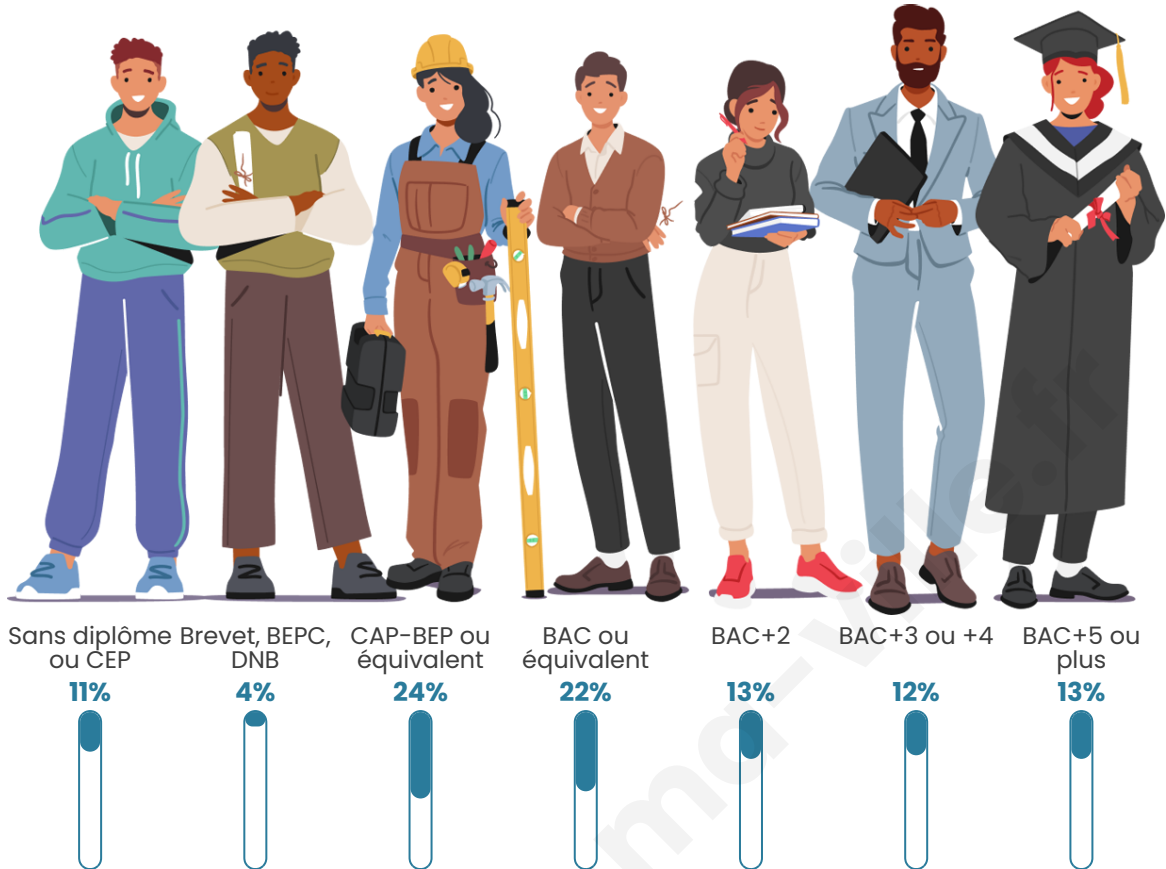

Age moyen

46 ans

Pop active

49.6%

Taux chômage

4.8%

Pop densité

126 h/km²

Tranche d'âge

Activité professionnelle

Niveau de diplôme

Composition des ménages

Profils électoraux

Premier tour

	Emmanuel MACRON	26.94 %
	Marine LE PEN	23.99 %
	Jean-Luc MÉLENCHON	20.30 %
	Éric ZEMMOUR	10.70 %
	Valérie PÉCRESE	6.64 %
	Jean LASSALLE	2.95 %
	Yannick JADOT	2.95 %
	Anne HIDALGO	2.21 %
	Nicolas DUPONT- AIGNAN	1.48 %
	Fabien ROUSSEL	0.74 %
	Philippe POUTOU	0.74 %
	Nathalie ARTHAUD	0.37 %