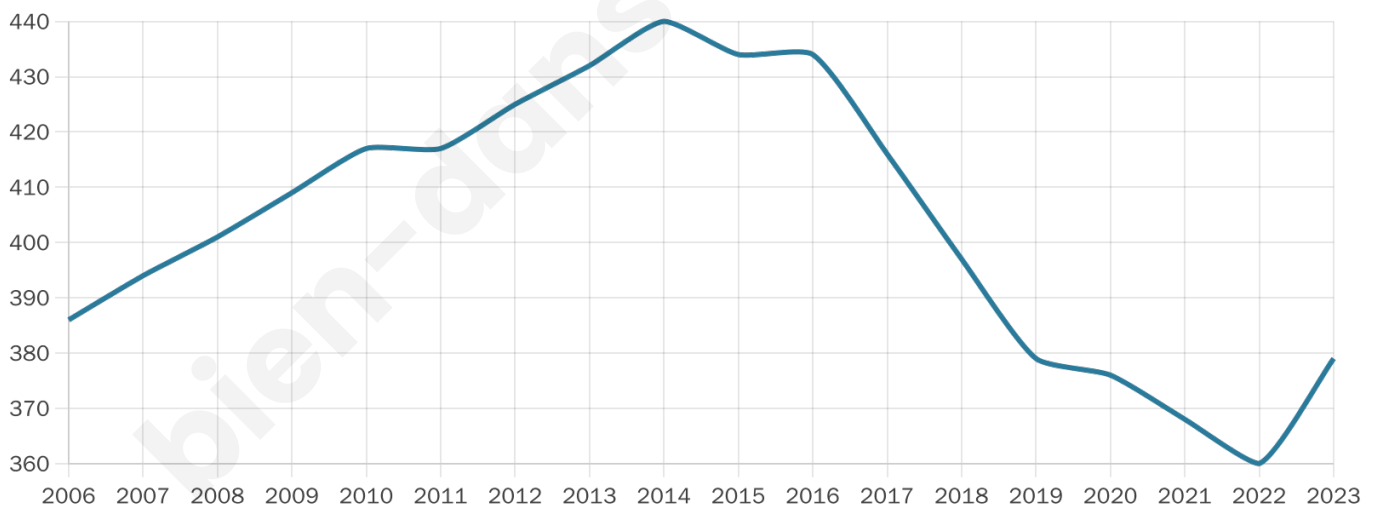

Version web

Ville de Vienne-en-Arthies

Présenté par

BIEN dans ma **VILLE** 

Sommaire

Situation géographique	3
Statistiques sur la population	4
Evolution du nombre d'habitants	4
Tranche d'âge	5
0-14 ans	5
15-29 ans	5
30-44 ans	5
45-59 ans	5
60-74 ans	5
75-89 ans	5
90 ans et +	5
Activité professionnelle	5
Agriculteurs	5
Artisans, Commerçants	5
Cadres et sup.	5
Professions intermédiaires	5
Employé	5
Ouvrier	5
Retraité	5
Autres	5
Niveau de diplôme	6
Sans diplôme ou CEP	6
Brevet, BEPC, DNB	6
CAP-BEP ou équivalent	6
BAC ou équivalent	6
BAC+2	6
BAC+3 ou +4	6
BAC+5 ou plus	6
Composition des ménages	6
Couple sans enfant	6
Couple avec enfant(s)	6
Famille monoparentale	6
Colocation / Autre	6
Personnes seules	6
Profils électoraux	7
Premier tour	7
Sécurité	8
Evolution du nombre d'infractions	8
Pour comparer	9
Services à la population	10
Commerce	10
Éducation	10
Villes autour de Vienne-en-Arthies	12

Age moyen

46 ans

Pop active

49.6%

Taux chômage

4.8%

Pop densité

126 h/km²

Revenu moyen

28 380 €/an

Evolution du nombre d'habitants

Sources : Institut national de la statistique et des études économiques (insee) selon Les dernières parutions officielles de 2024 portant sur les années 2020, 2021 et 2022.