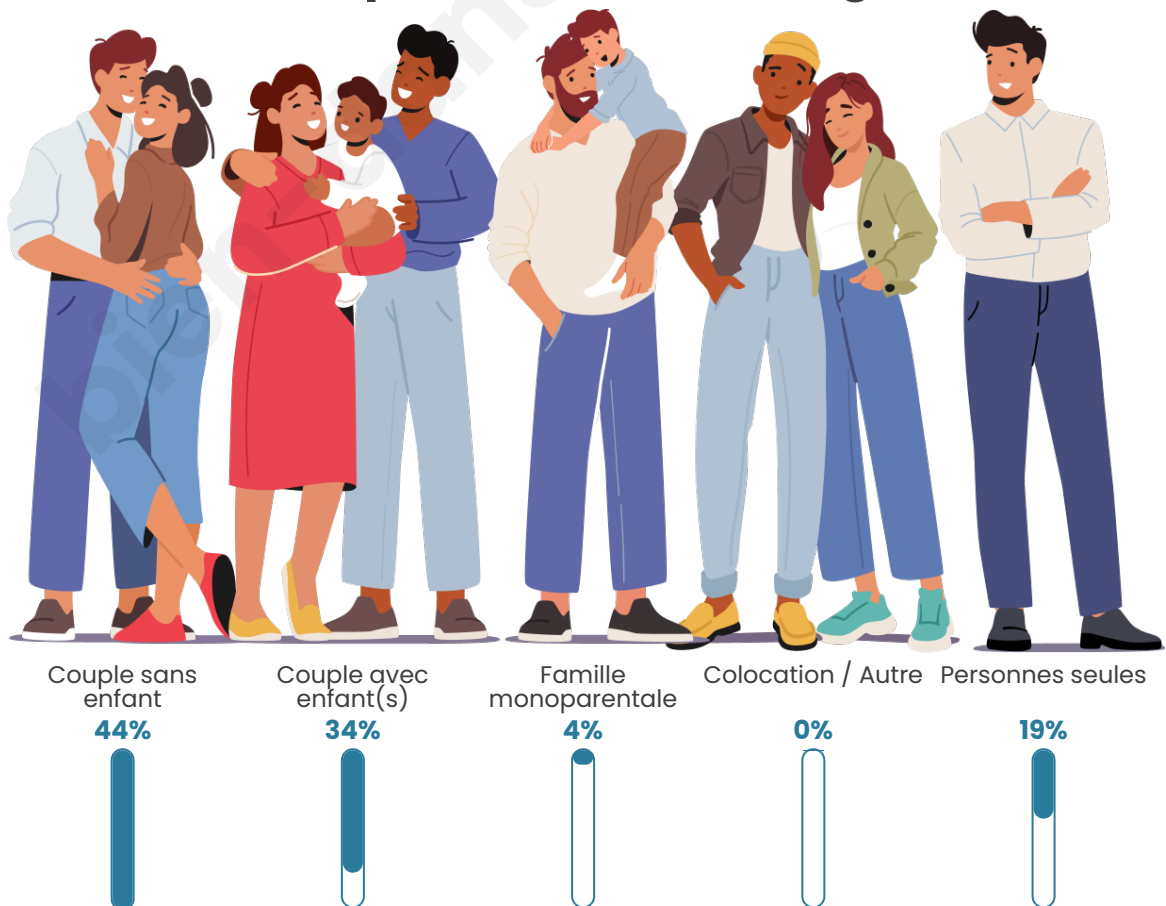

Tranche d'âge

Activité professionnelle

Niveau de diplôme

Composition des ménages

Profils électoraux

Premier tour

	Emmanuel MACRON	26.94 %
	Marine LE PEN	23.99 %
	Jean-Luc MÉLENCHON	20.30 %
	Éric ZEMMOUR	10.70 %
	Valérie PÉCRESE	6.64 %
	Jean LASSALLE	2.95 %
	Yannick JADOT	2.95 %
	Anne HIDALGO	2.21 %
	Nicolas DUPONT- AIGNAN	1.48 %
	Fabien ROUSSEL	0.74 %
	Philippe POUTOU	0.74 %
	Nathalie ARTHAUD	0.37 %