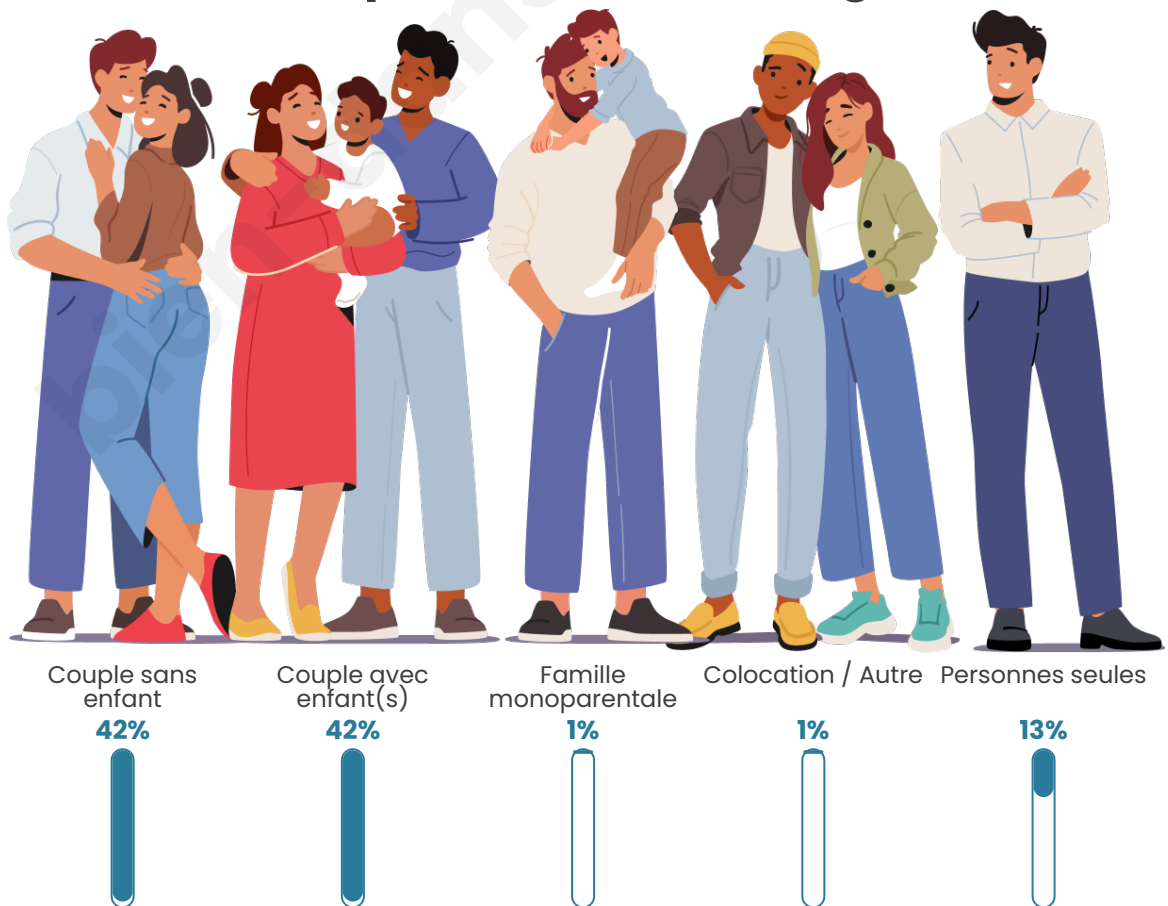

Statistiques sur la population

Nombre d'habitants

495

Age moyen

42 ans

Pop active

49.1%

Taux chômage

Tranche d'âge

Activité professionnelle

Niveau de diplôme

Composition des ménages

Profils électoraux

Premier tour

	Marine LE PEN	35.76 %
	Emmanuel MACRON	25.00 %
	Jean-Luc MÉLENCHON	17.41 %
	Éric ZEMMOUR	5.70 %
	Jean LASSALLE	4.43 %
	Valérie PÉCRESSE	2.85 %
	Yannick JADOT	2.53 %
	Anne HIDALGO	2.22 %
	Philippe POUTOU	1.58 %
	Nicolas DUPONT-AIGNAN	1.58 %
	Nathalie ARTHAUD	0.63 %
	Fabien ROUSSEL	0.32 %