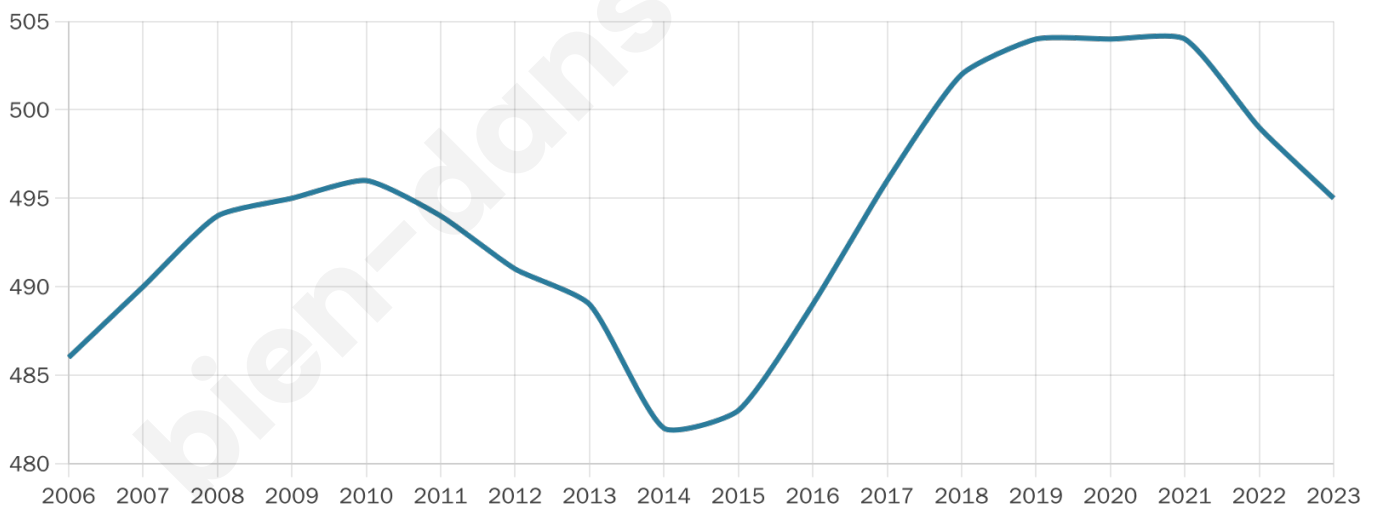

Statistiques sur la population

Nombre d'habitants

495

Age moyen

42 ans

Pop active

49.1%

Taux chômage

6.3%

Pop densité

35 h/km²

Revenu moyen

23 540 €/an

Evolution du nombre d'habitants

Sources : Institut national de la statistique et des études économiques (insee) selon Les dernières parutions officielles de 2024 portant sur les années 2020, 2021 et 2022.

Tranche d'âge

Activité professionnelle

Niveau de diplôme

Composition des ménages

Profils électoraux

Premier tour

	Marine LE PEN	35.76 %
	Emmanuel MACRON	25.00 %
	Jean-Luc MÉLENCHON	17.41 %
	Éric ZEMMOUR	5.70 %
	Jean LASSALLE	4.43 %
	Valérie PÉCRESSE	2.85 %
	Yannick JADOT	2.53 %
	Anne HIDALGO	2.22 %
	Philippe POUTOU	1.58 %
	Nicolas DUPONT-AIGNAN	1.58 %
	Nathalie ARTHAUD	0.63 %
	Fabien ROUSSEL	0.32 %