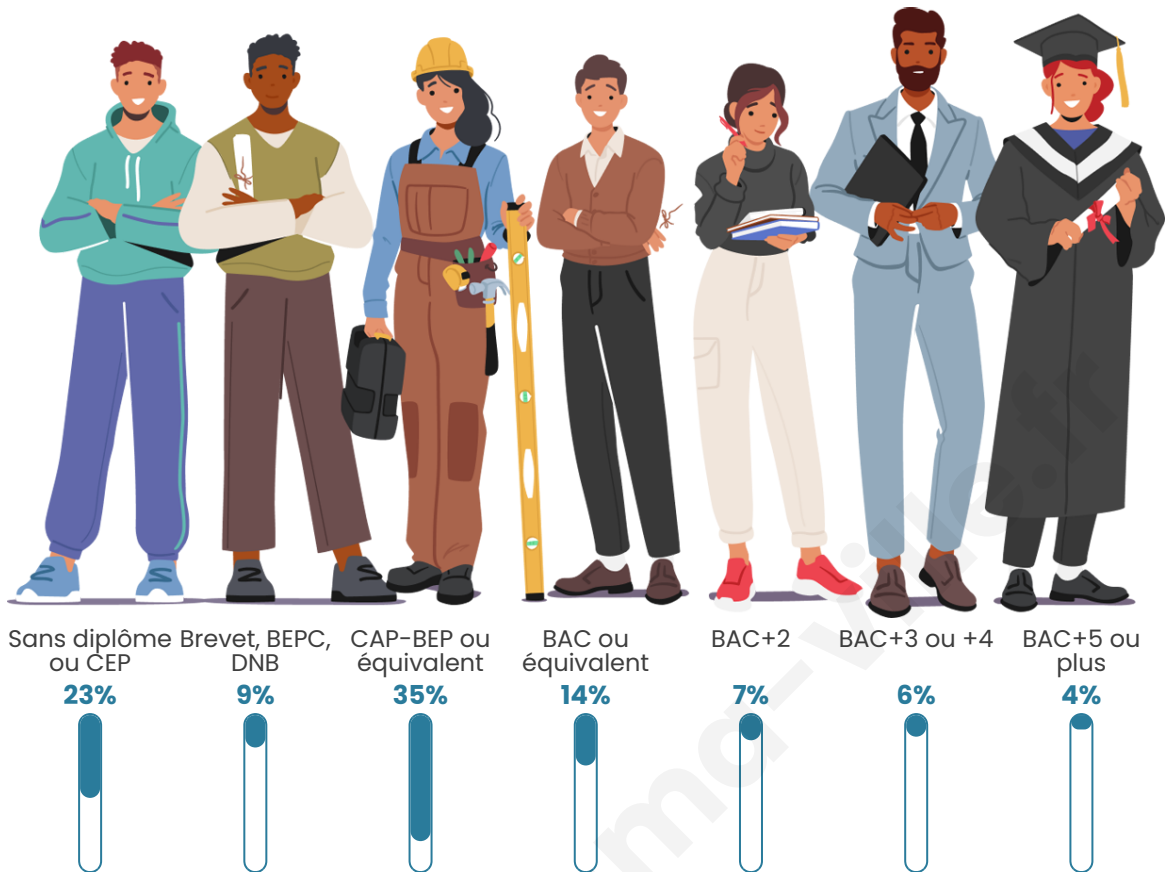

Statistiques sur la population

Nombre d'habitants

495

Age moyen

42 ans

Pop active

49.1%

Taux chômage

Tranche d'âge

Activité professionnelle

Niveau de diplôme

Composition des ménages

Profils électoraux

Premier tour

	Marine LE PEN	35.76 %
	Emmanuel MACRON	25.00 %
	Jean-Luc MÉLENCHON	17.41 %
	Éric ZEMMOUR	5.70 %
	Jean LASSALLE	4.43 %
	Valérie PÉCRESSE	2.85 %
	Yannick JADOT	2.53 %
	Anne HIDALGO	2.22 %
	Philippe POUTOU	1.58 %
	Nicolas DUPONT-AIGNAN	1.58 %
	Nathalie ARTHAUD	0.63 %
	Fabien ROUSSEL	0.32 %