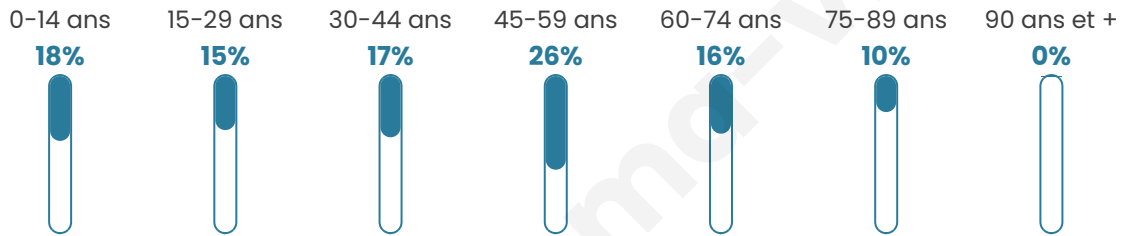

Statistiques sur la population

Nombre d'habitants

495

Age moyen

42 ans

Pop active

49.1%

Taux chômage

6.3%

Pop densité

35 h/km²

Revenu moyen

23 540 €/an

Evolution du nombre d'habitants

Sources : Institut national de la statistique et des études économiques (insee) selon Les dernières parutions officielles de 2024 portant sur les années 2020, 2021 et 2022.

Tranche d'âge

Activité professionnelle

Niveau de diplôme

Composition des ménages

Profils électoraux

Premier tour

	Marine LE PEN	35.76 %
	Emmanuel MACRON	25.00 %
	Jean-Luc MÉLENCHON	17.41 %
	Éric ZEMMOUR	5.70 %
	Jean LASSALLE	4.43 %
	Valérie PÉCRESSE	2.85 %
	Yannick JADOT	2.53 %
	Anne HIDALGO	2.22 %
	Philippe POUTOU	1.58 %
	Nicolas DUPONT-AIGNAN	1.58 %
	Nathalie ARTHAUD	0.63 %
	Fabien ROUSSEL	0.32 %

392 inscrits

Participation : 81.89%

Votes blancs : 1.25%

Votes nuls : 0.31%

Second tour

	Emmanuel MACRON	45,66 %
	Marine LE PEN	54,34 %

392 inscrits

Participation : 78.06%