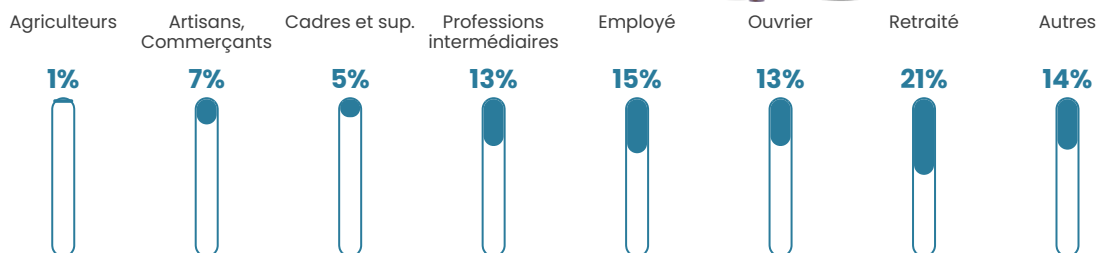

6.3%

Pop densité

35 h/km²

Revenu moyen

23 540 €/an

Evolution du nombre d'habitants

Sources : Institut national de la statistique et des études économiques (insee) selon Les dernières parutions officielles de 2024 portant sur les années 2020, 2021 et 2022.

Tranche d'âge

Activité professionnelle

Niveau de diplôme

Composition des ménages

Profils électoraux

Premier tour

	Marine LE PEN	35.76 %
	Emmanuel MACRON	25.00 %
	Jean-Luc MÉLENCHON	17.41 %
	Éric ZEMMOUR	5.70 %
	Jean LASSALLE	4.43 %
	Valérie PÉCRESSE	2.85 %
	Yannick JADOT	2.53 %
	Anne HIDALGO	2.22 %
	Philippe POUTOU	1.58 %
	Nicolas DUPONT-AIGNAN	1.58 %
	Nathalie ARTHAUD	0.63 %
	Fabien ROUSSEL	0.32 %