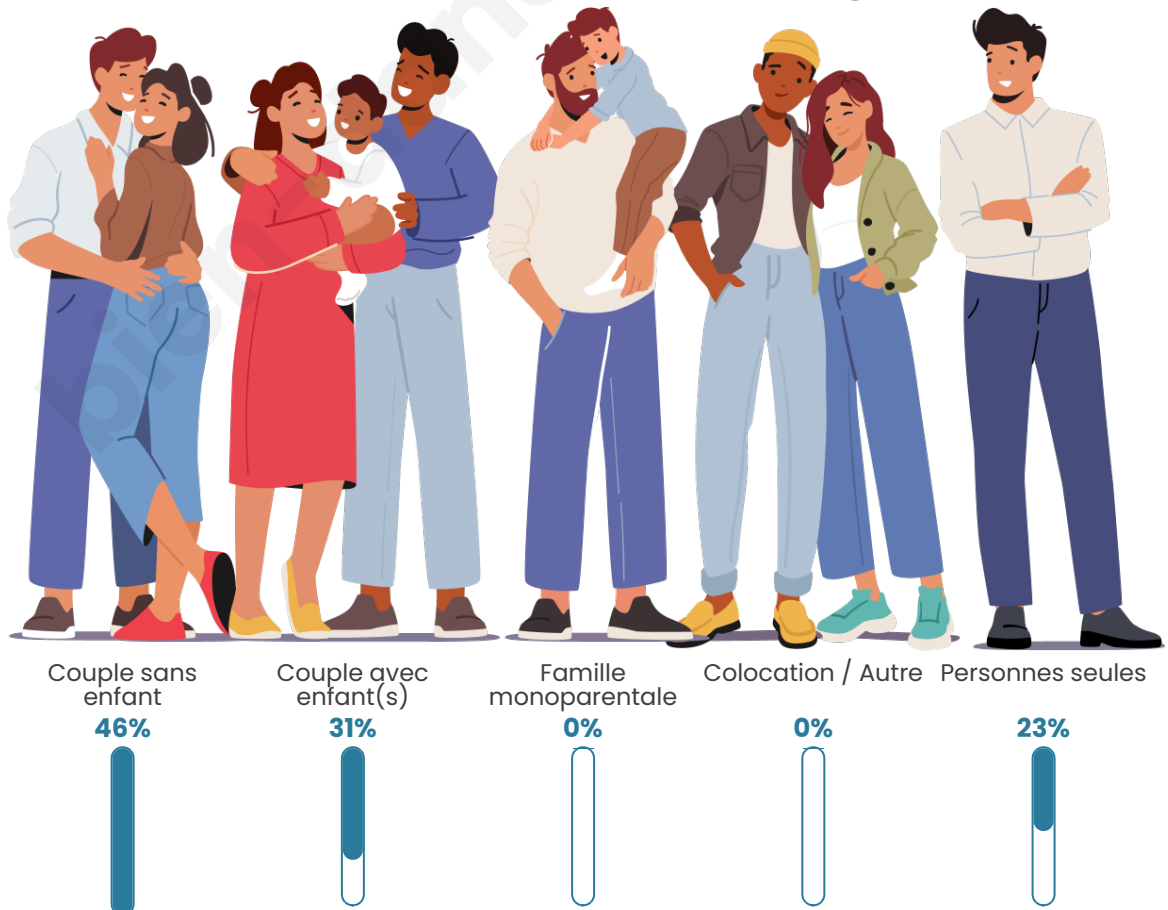

Tranche d'âge

Activité professionnelle

bien-dans-ma-ville.fr

Niveau de diplôme

Composition des ménages

Profils électoraux

Premier tour

	Marine LE PEN	41.67 %
	Emmanuel MACRON	16.67 %
	Jean-Luc MÉLENCHON	10.42 %
	Jean LASSALLE	8.33 %
	Fabien ROUSSEL	6.25 %
	Éric ZEMMOUR	6.25 %
	Yannick JADOT	6.25 %
	Nathalie ARTHAUD	2.08 %
	Valérie PÉCRESSE	2.08 %
	Anne HIDALGO	0.00 %
	Philippe POUTOU	0.00 %
	Nicolas DUPONT- AIGNAN	0.00 %