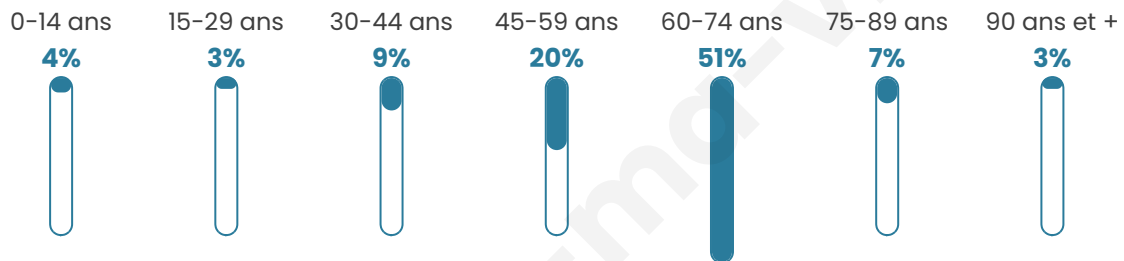

70

Age moyen

59 ans

Pop active

22.9%

Taux chômage

10.7%

Pop densité

10 h/km²

Revenu moyen

NC

Evolution du nombre d'habitants

Sources : Institut national de la statistique et des études économiques (insee) selon Les dernières parutions officielles de 2024 portant sur les années 2020, 2021 et 2022.

Tranche d'âge

Activité professionnelle

bien-dans-ma-ville.fr

Niveau de diplôme

Composition des ménages

Profils électoraux

Premier tour

	Marine LE PEN	41.67 %
	Emmanuel MACRON	16.67 %
	Jean-Luc MÉLENCHON	10.42 %
	Jean LASSALLE	8.33 %
	Fabien ROUSSEL	6.25 %
	Éric ZEMMOUR	6.25 %
	Yannick JADOT	6.25 %
	Nathalie ARTHAUD	2.08 %
	Valérie PÉCRESSE	2.08 %
	Anne HIDALGO	0.00 %
	Philippe POUTOU	0.00 %
	Nicolas DUPONT- AIGNAN	0.00 %

69 inscrits

Participation : 69.57%

Votes blancs : 0.00%

Votes nuls : 0.00%

Second tour

	Emmanuel MACRON	36,59 %
	Marine LE PEN	63,41 %

69 inscrits

Participation : 73.91%