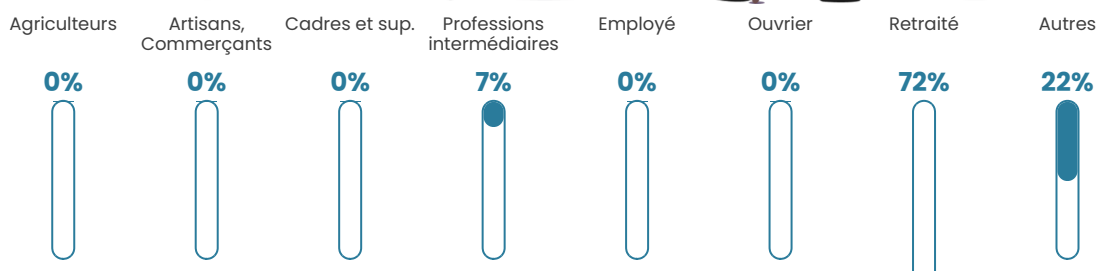

10 h/km²

Revenu moyen

NC

Evolution du nombre d'habitants

Sources : Institut national de la statistique et des études économiques (insee) selon Les dernières parutions officielles de 2024 portant sur les années 2020, 2021 et 2022.

Tranche d'âge

Activité professionnelle

bien-dans-ma-ville.fr

Niveau de diplôme

Composition des ménages

Profils électoraux

Premier tour

	Marine LE PEN	41.67 %
	Emmanuel MACRON	16.67 %
	Jean-Luc MÉLENCHON	10.42 %
	Jean LASSALLE	8.33 %
	Fabien ROUSSEL	6.25 %
	Éric ZEMMOUR	6.25 %
	Yannick JADOT	6.25 %
	Nathalie ARTHAUD	2.08 %
	Valérie PÉCRESSE	2.08 %
	Anne HIDALGO	0.00 %
	Philippe POUTOU	0.00 %
	Nicolas DUPONT- AIGNAN	0.00 %