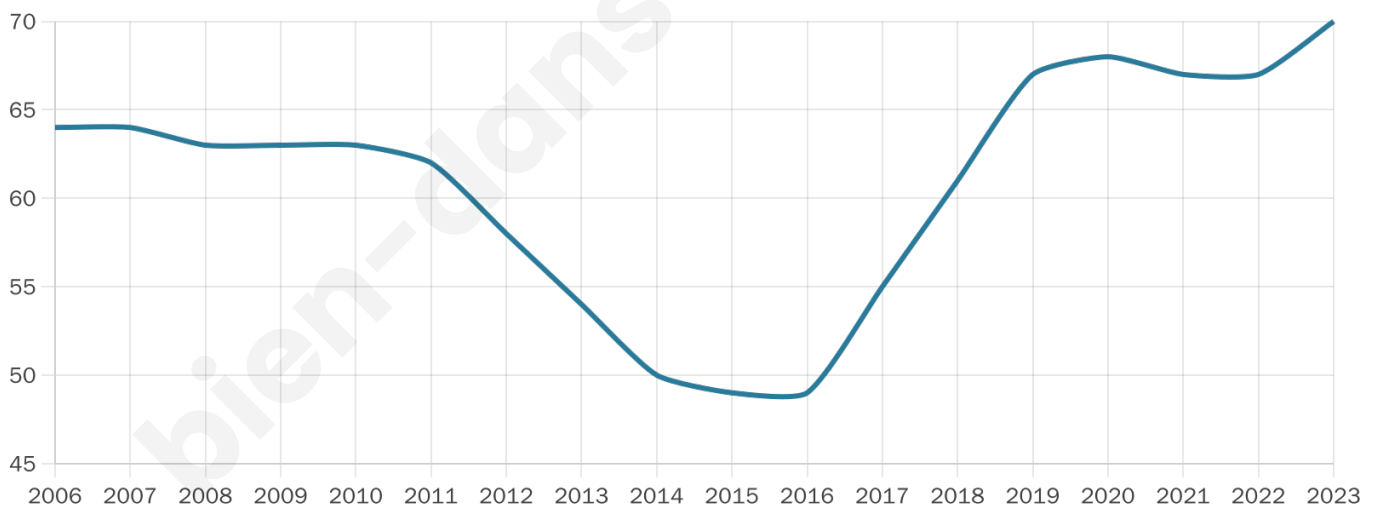

Version web

Ville de Vielprat

Présenté par

BIEN dans
ma **VILLE** 

Sommaire

Situation géographique	3
Statistiques sur la population	4
Evolution du nombre d'habitants	4
Tranche d'âge	5
0-14 ans	5
15-29 ans	5
30-44 ans	5
45-59 ans	5
60-74 ans	5
75-89 ans	5
90 ans et +	5
Activité professionnelle	5
Agriculteurs	5
Artisans, Commerçants	5
Cadres et sup.	5
Professions intermédiaires	5
Employé	5
Ouvrier	5
Retraité	5
Autres	5
Niveau de diplôme	7
Sans diplôme ou CEP	7
Brevet, BEPC, DNB	7
CAP-BEP ou équivalent	7
BAC ou équivalent	7
BAC+2	7
BAC+3 ou +4	7
BAC+5 ou plus	7
Composition des ménages	7
Couple sans enfant	7
Couple avec enfant(s)	7
Famille monoparentale	7
Colocation / Autre	7
Personnes seules	7
Profils électoraux	8
Premier tour	8
Sécurité	9
Evolution du nombre d'infractions	9
Pour comparer	10
Services à la population	11
Commerce	11
Éducation	11
Villes autour de Vielprat	12

70

Age moyen

59 ans

Pop active

22.9%

Taux chômage

10.7%

Pop densité

10 h/km²

Revenu moyen

NC

Evolution du nombre d'habitants

Sources : Institut national de la statistique et des études économiques (insee) selon Les dernières parutions officielles de 2024 portant sur les années 2020, 2021 et 2022.