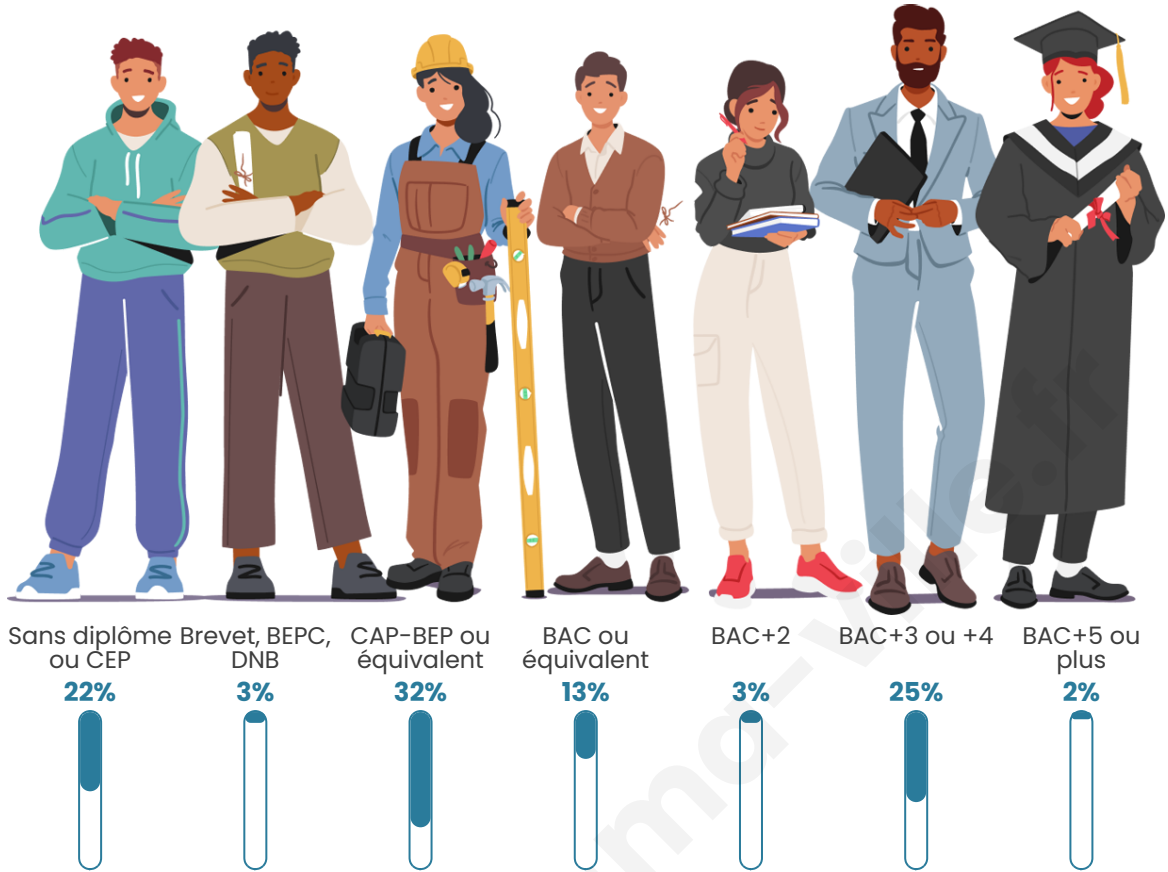

Tranche d'âge

Activité professionnelle

bien-dans-ma-ville.fr

Niveau de diplôme

Composition des ménages

Profils électoraux

Premier tour

	Marine LE PEN	41.67 %
	Emmanuel MACRON	16.67 %
	Jean-Luc MÉLENCHON	10.42 %
	Jean LASSALLE	8.33 %
	Fabien ROUSSEL	6.25 %
	Éric ZEMMOUR	6.25 %
	Yannick JADOT	6.25 %
	Nathalie ARTHAUD	2.08 %
	Valérie PÉCRESSE	2.08 %
	Anne HIDALGO	0.00 %
	Philippe POUTOU	0.00 %
	Nicolas DUPONT- AIGNAN	0.00 %