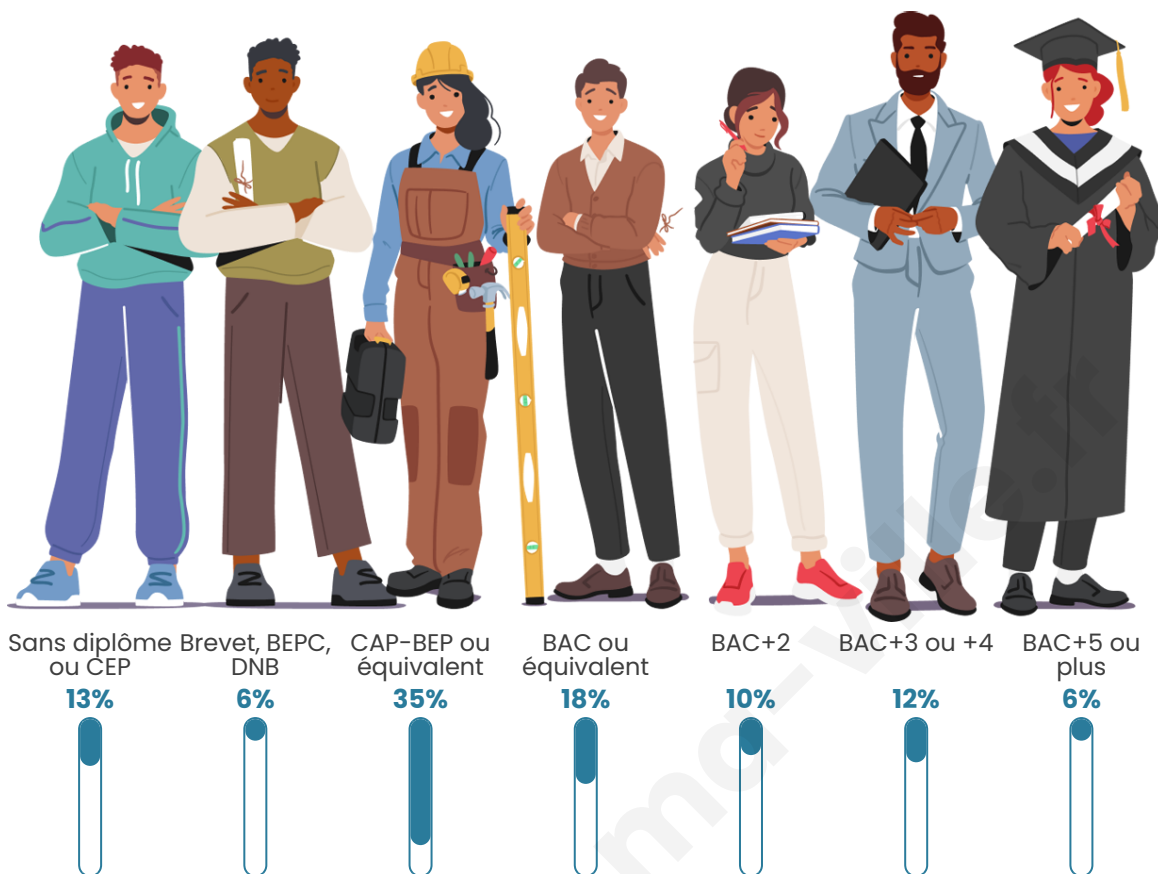

158

Age moyen

44 ans

Pop active

53.8%

Taux chômage

6.9%

Pop densité

Tranche d'âge

Activité professionnelle

Niveau de diplôme

Composition des ménages

Profils électoraux

Premier tour

	Emmanuel MACRON	28.72 %
	Marine LE PEN	23.40 %
	Jean LASSALLE	10.64 %
	Valérie PÉCRESE	7.45 %
	Éric ZEMMOUR	6.38 %
	Jean-Luc MÉLENCHON	6.38 %
	Yannick JADOT	5.32 %
	Anne HIDALGO	4.26 %
	Fabien ROUSSEL	3.19 %
	Nicolas DUPONT- AIGNAN	3.19 %
	Nathalie ARTHAUD	1.06 %
	Philippe POUTOU	0.00 %