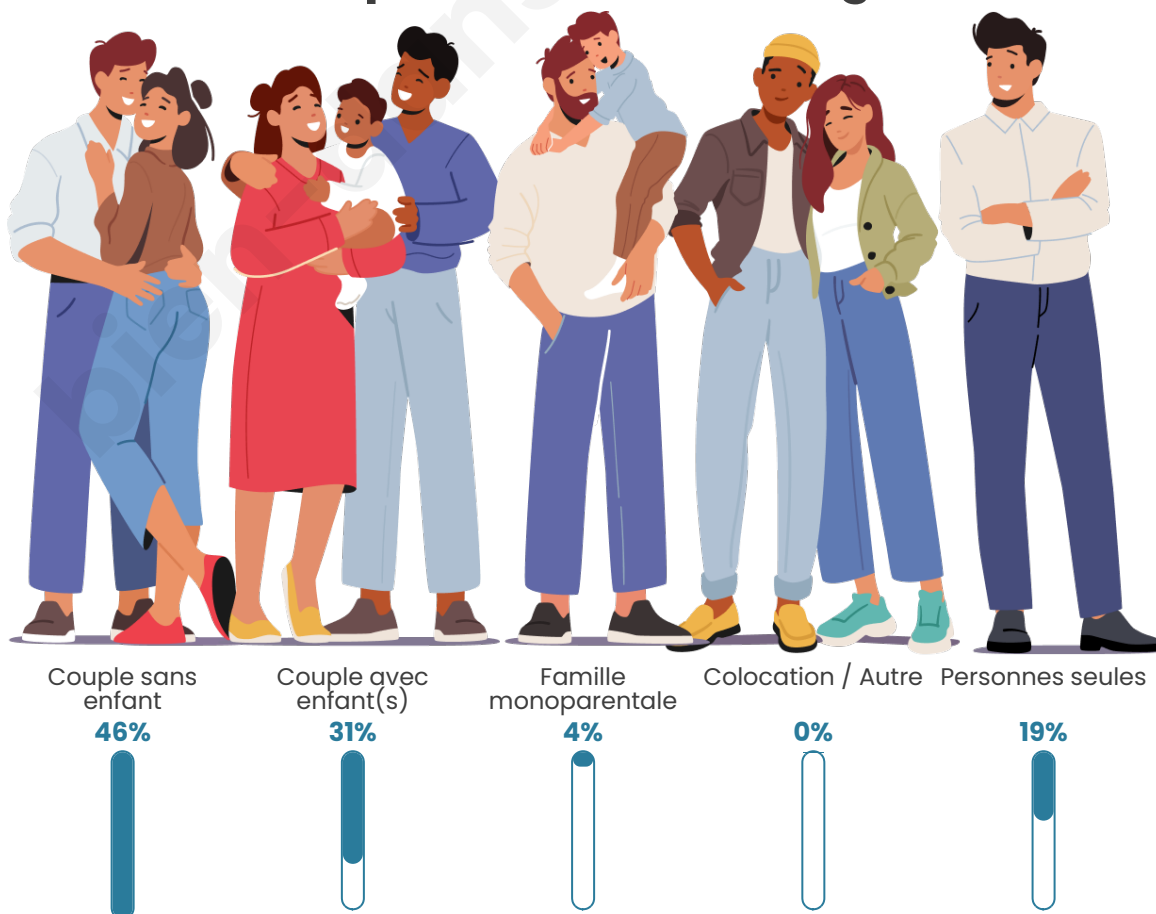

Tranche d'âge

Activité professionnelle

Niveau de diplôme

Composition des ménages

Profils électoraux

Premier tour

	Emmanuel MACRON	28.72 %
	Marine LE PEN	23.40 %
	Jean LASSALLE	10.64 %
	Valérie PÉCRESE	7.45 %
	Éric ZEMMOUR	6.38 %
	Jean-Luc MÉLENCHON	6.38 %
	Yannick JADOT	5.32 %
	Anne HIDALGO	4.26 %
	Fabien ROUSSEL	3.19 %
	Nicolas DUPONT- AIGNAN	3.19 %
	Nathalie ARTHAUD	1.06 %
	Philippe POUTOU	0.00 %