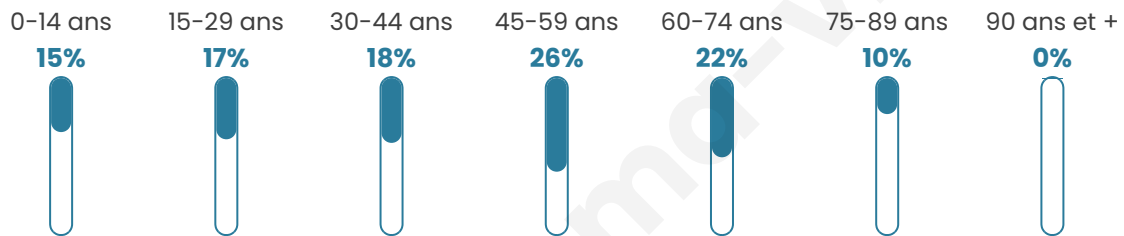

158

Age moyen

44 ans

Pop active

53.8%

Taux chômage

6.9%

Pop densité

32 h/km²

Revenu moyen

23 650 €/an

Evolution du nombre d'habitants

Sources : Institut national de la statistique et des études économiques (insee) selon Les dernières parutions officielles de 2024 portant sur les années 2020, 2021 et 2022.

Tranche d'âge

Activité professionnelle

Niveau de diplôme

Composition des ménages

Profils électoraux

Premier tour

	Emmanuel MACRON	28.72 %
	Marine LE PEN	23.40 %
	Jean LASSALLE	10.64 %
	Valérie PÉCRESE	7.45 %
	Éric ZEMMOUR	6.38 %
	Jean-Luc MÉLENCHON	6.38 %
	Yannick JADOT	5.32 %
	Anne HIDALGO	4.26 %
	Fabien ROUSSEL	3.19 %
	Nicolas DUPONT- AIGNAN	3.19 %
	Nathalie ARTHAUD	1.06 %
	Philippe POUTOU	0.00 %