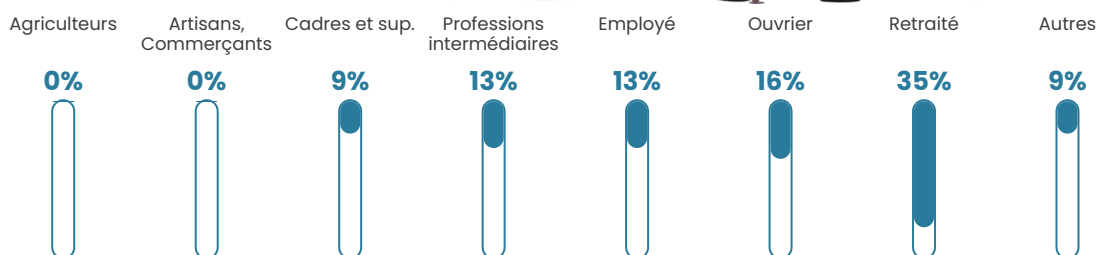

32 h/km²

Revenu moyen

23 650 €/an

Evolution du nombre d'habitants

Sources : Institut national de la statistique et des études économiques (insee) selon Les dernières parutions officielles de 2024 portant sur les années 2020, 2021 et 2022.

Tranche d'âge

Activité professionnelle

Niveau de diplôme

Composition des ménages

Profils électoraux

Premier tour

	Emmanuel MACRON	28.72 %
	Marine LE PEN	23.40 %
	Jean LASSALLE	10.64 %
	Valérie PÉCRESE	7.45 %
	Éric ZEMMOUR	6.38 %
	Jean-Luc MÉLENCHON	6.38 %
	Yannick JADOT	5.32 %
	Anne HIDALGO	4.26 %
	Fabien ROUSSEL	3.19 %
	Nicolas DUPONT- AIGNAN	3.19 %
	Nathalie ARTHAUD	1.06 %
	Philippe POUTOU	0.00 %