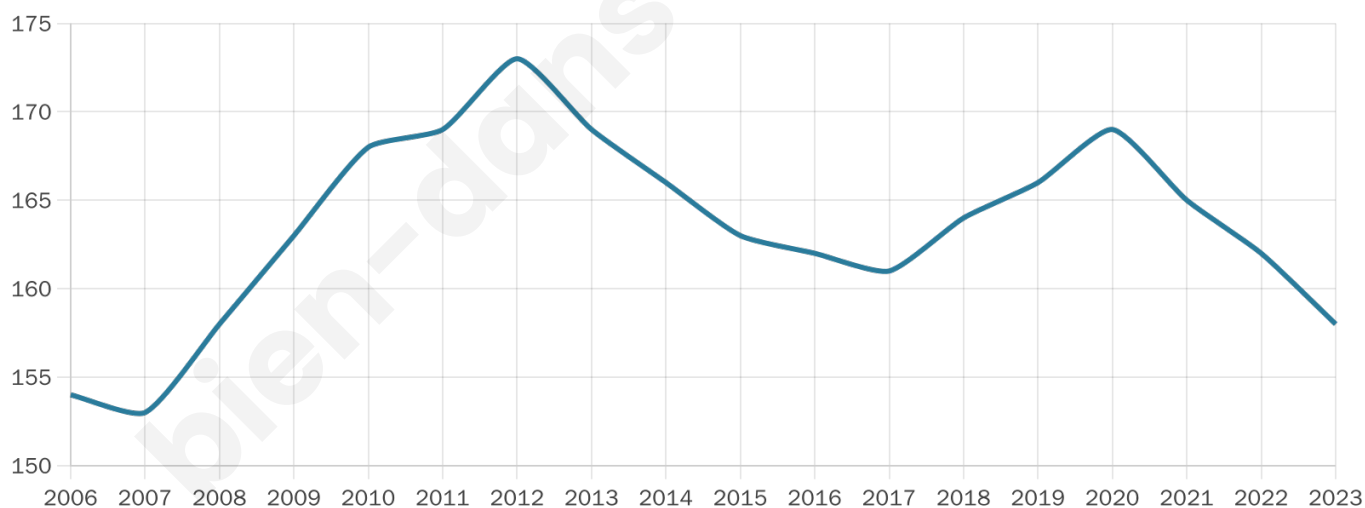

Version web

Ville de Viellenave-de-Navarrenx

Présenté par

BIEN dans ma **VILLE** 

Sommaire

Situation géographique	3
Statistiques sur la population	4
Evolution du nombre d'habitants	4
Tranche d'âge	5
0-14 ans	5
15-29 ans	5
30-44 ans	5
45-59 ans	5
60-74 ans	5
75-89 ans	5
90 ans et +	5
Activité professionnelle	5
Agriculteurs	5
Artisans, Commerçants	5
Cadres et sup.	5
Professions intermédiaires	5
Employé	5
Ouvrier	5
Retraité	5
Autres	5
Niveau de diplôme	6
Sans diplôme ou CEP	6
Brevet, BEPC, DNB	6
CAP-BEP ou équivalent	6
BAC ou équivalent	6
BAC+2	6
BAC+3 ou +4	6
BAC+5 ou plus	6
Composition des ménages	6
Couple sans enfant	6
Couple avec enfant(s)	6
Famille monoparentale	6
Colocation / Autre	6
Personnes seules	6
Profils électoraux	7
Premier tour	7
Sécurité	8
Evolution du nombre d'infractions	8
Pour comparer	9
Services à la population	10
Commerce	10
Éducation	10
Villes autour de Viellenave-de-Navarrenx	11

158

Age moyen

44 ans

Pop active

53.8%

Taux chômage

6.9%

Pop densité

32 h/km²

Revenu moyen

23 650 €/an

Evolution du nombre d'habitants

Sources : Institut national de la statistique et des études économiques (insee) selon Les dernières parutions officielles de 2024 portant sur les années 2020, 2021 et 2022.