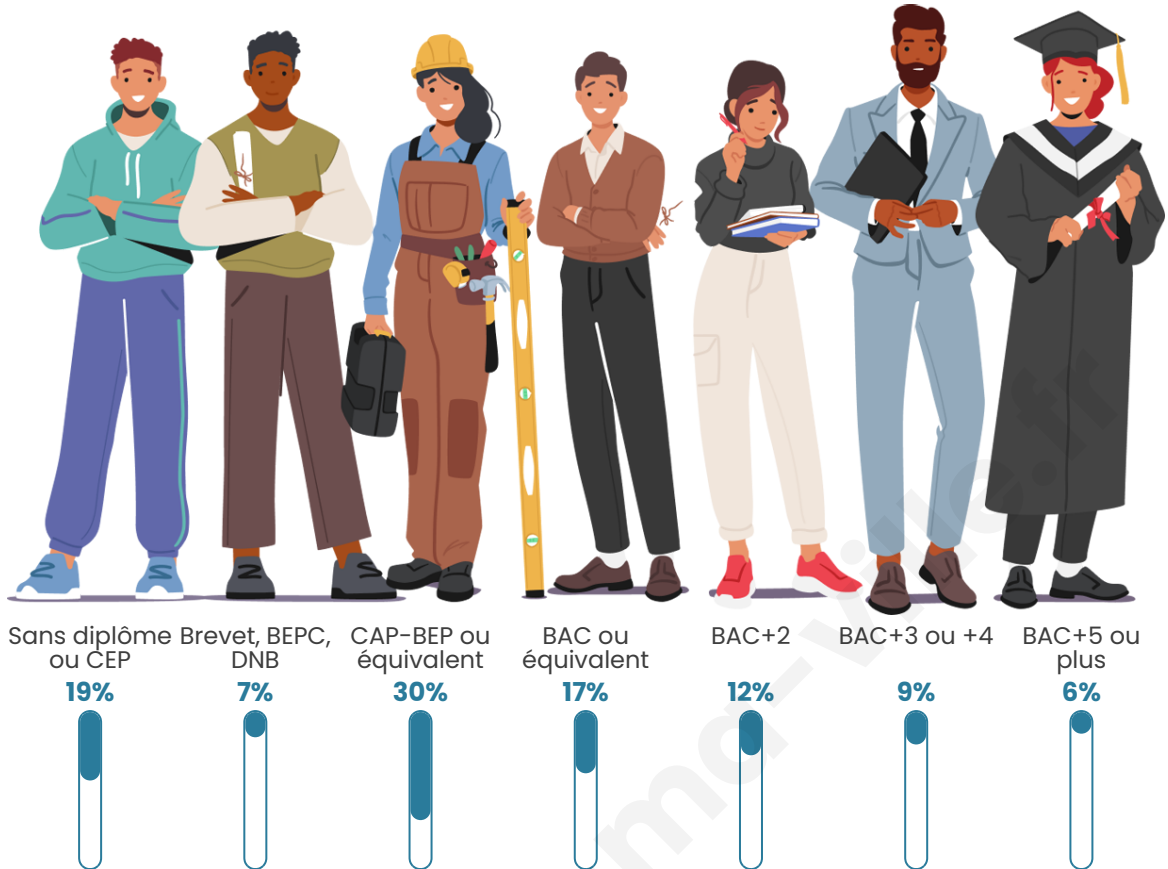

1 518

Age moyen

51 ans

Pop active

38.9%

Taux chômage

13.4%

Pop densité

Tranche d'âge

Activité professionnelle

Niveau de diplôme

Composition des ménages

Profils électoraux

Premier tour

	Emmanuel MACRON	25.66 %
	Marine LE PEN	20.37 %
	Jean-Luc MÉLENCHON	17.92 %
	Jean LASSALLE	10.68 %
	Éric ZEMMOUR	7.74 %
	Yannick JADOT	4.60 %
	Anne HIDALGO	4.21 %
	Fabien ROUSSEL	2.74 %
	Valérie PÉCRESSE	2.64 %
	Nicolas DUPONT- AIGNAN	1.76 %
	Philippe POUTOU	1.08 %
	Nathalie ARTHAUD	0.59 %