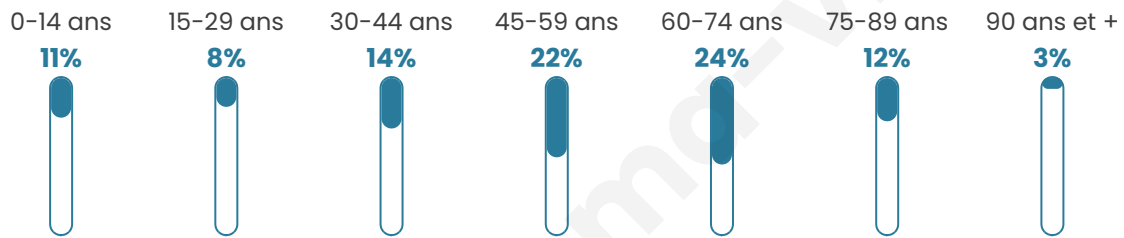

1 518

Age moyen

51 ans

Pop active

38.9%

Taux chômage

13.4%

Pop densité

21 h/km²

Revenu moyen

24 080 €/an

Evolution du nombre d'habitants

Sources : Institut national de la statistique et des études économiques (insee) selon Les dernières parutions officielles de 2024 portant sur les années 2020, 2021 et 2022.

Tranche d'âge

Activité professionnelle

Niveau de diplôme

Composition des ménages

Profils électoraux

Premier tour

	Emmanuel MACRON	25.66 %
	Marine LE PEN	20.37 %
	Jean-Luc MÉLENCHON	17.92 %
	Jean LASSALLE	10.68 %
	Éric ZEMMOUR	7.74 %
	Yannick JADOT	4.60 %
	Anne HIDALGO	4.21 %
	Fabien ROUSSEL	2.74 %
	Valérie PÉCRESSE	2.64 %
	Nicolas DUPONT- AIGNAN	1.76 %
	Philippe POUTOU	1.08 %
	Nathalie ARTHAUD	0.59 %

1 296 inscrits

Participation : 80.25%

Votes blancs : 1.25%

Votes nuls : 0.58%

Second tour

	Emmanuel MACRON	55,52 %
	Marine LE PEN	44,48 %

1 296 inscrits

Participation : 78.86%