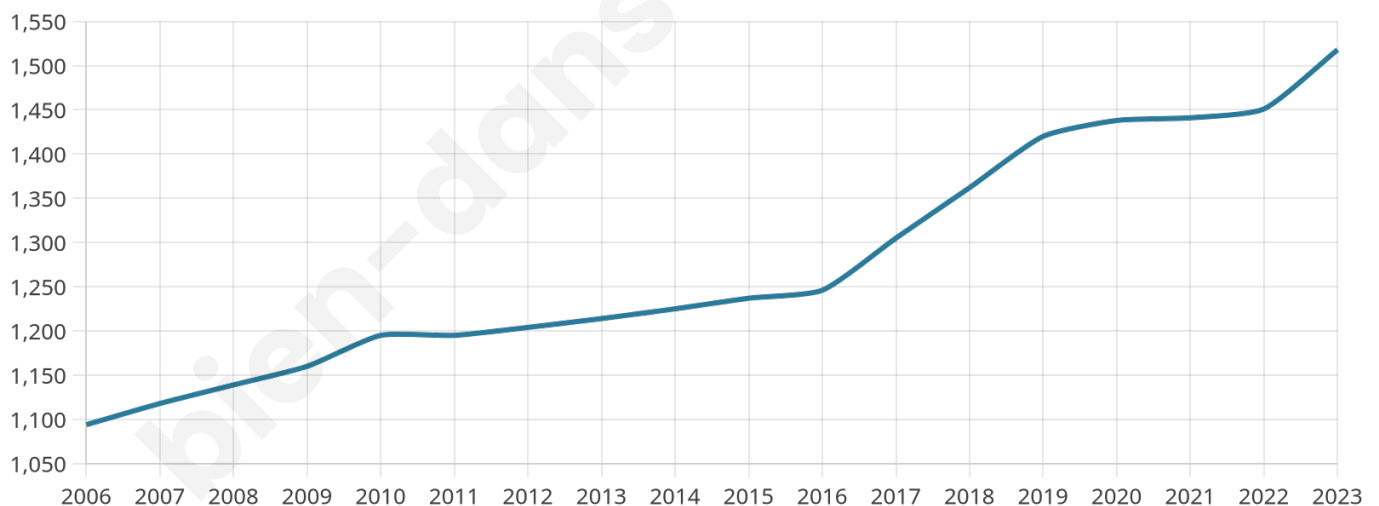

Version web

Ville de Vielle-Saint-Girons

Présenté par

BIEN dans ma **VILLE** 

Sommaire

Situation géographique	3
Statistiques sur la population	4
Evolution du nombre d'habitants	4
Tranche d'âge	5
0-14 ans	5
15-29 ans	5
30-44 ans	5
45-59 ans	5
60-74 ans	5
75-89 ans	5
90 ans et +	5
Activité professionnelle	5
Agriculteurs	5
Artisans, Commerçants	5
Cadres et sup.	5
Professions intermédiaires	5
Employé	5
Ouvrier	5
Retraité	5
Autres	5
Niveau de diplôme	6
Sans diplôme ou CEP	6
Brevet, BEPC, DNB	6
CAP-BEP ou équivalent	6
BAC ou équivalent	6
BAC+2	6
BAC+3 ou +4	6
BAC+5 ou plus	6
Composition des ménages	6
Couple sans enfant	6
Couple avec enfant(s)	6
Famille monoparentale	6
Colocation / Autre	6
Personnes seules	6
Profil électoraux	7
Premier tour	7
Sécurité	8
Evolution du nombre d'infractions	8
Pour comparer	9
Services à la population	10
Commerce	10
Éducation	10
Villes autour de Vielle-Saint-Girons	11
Avis sur la ville de Vielle-Saint-Girons	12
Moyenne par critère	12
Villes autour de Vielle-Saint-Girons	12
Répartition des avis par note	12
Répartition des avis par note	12

1 518

Age moyen

51 ans

Pop active

38.9%

Taux chômage

13.4%

Pop densité

21 h/km²

Revenu moyen

24 080 €/an

Evolution du nombre d'habitants

Sources : Institut national de la statistique et des études économiques (insee) selon Les dernières parutions officielles de 2024 portant sur les années 2020, 2021 et 2022.