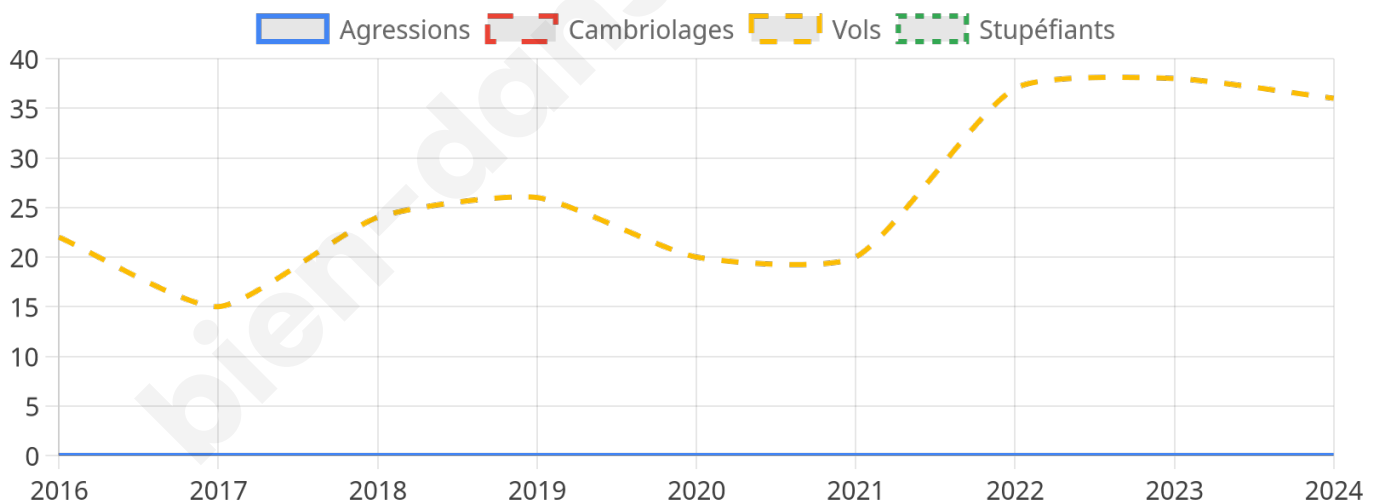

1 296 inscrits

Participation : 80.25%

Votes blancs : 1.25%

Votes nuls : 0.58%

Second tour

	Emmanuel MACRON	55,52 %
	Marine LE PEN	44,48 %

1 296 inscrits

Participation : 78.86%

36

Stupéfiants

0

Evolution du nombre d'infractions

Pour comparer

(en proportion du nombre d'habitants)

Sources : Bases statistiques communale, départementale et régionale de la délinquance enregistrée par la police et la gendarmerie nationales selon les dernières parutions officielles de 2025 portant sur l'année 2024 ([data.gouv](https://data.gouv.fr)).