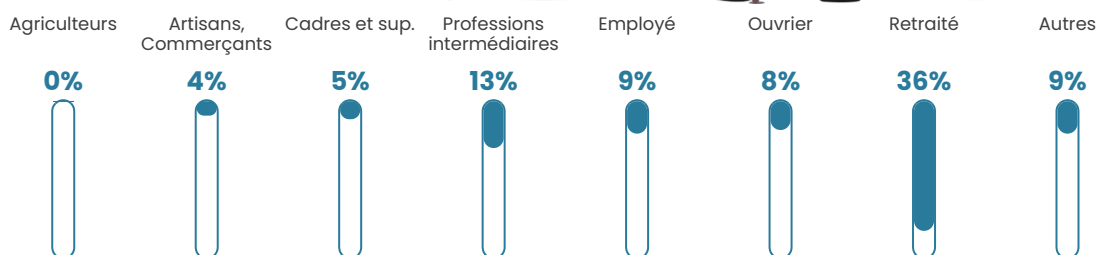

21 h/km²

Revenu moyen

24 080 €/an

Evolution du nombre d'habitants

Sources : Institut national de la statistique et des études économiques (insee) selon Les dernières parutions officielles de 2024 portant sur les années 2020, 2021 et 2022.

Tranche d'âge

Activité professionnelle

Niveau de diplôme

Composition des ménages

Profils électoraux

Premier tour

	Emmanuel MACRON	25.66 %
	Marine LE PEN	20.37 %
	Jean-Luc MÉLENCHON	17.92 %
	Jean LASSALLE	10.68 %
	Éric ZEMMOUR	7.74 %
	Yannick JADOT	4.60 %
	Anne HIDALGO	4.21 %
	Fabien ROUSSEL	2.74 %
	Valérie PÉCRESSE	2.64 %
	Nicolas DUPONT- AIGNAN	1.76 %
	Philippe POUTOU	1.08 %
	Nathalie ARTHAUD	0.59 %