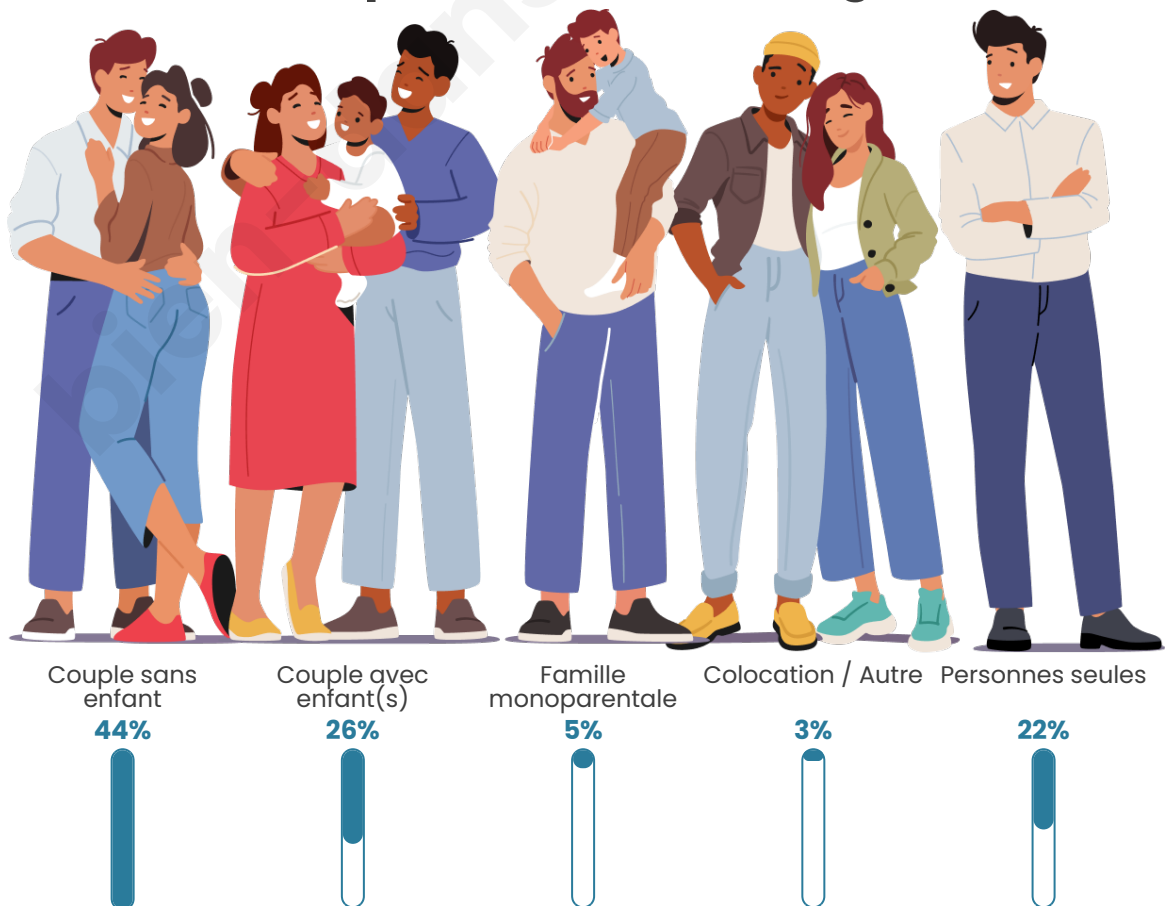

Tranche d'âge

Activité professionnelle

Niveau de diplôme

Composition des ménages

Profils électoraux

Premier tour

	Emmanuel MACRON	25.66 %
	Marine LE PEN	20.37 %
	Jean-Luc MÉLENCHON	17.92 %
	Jean LASSALLE	10.68 %
	Éric ZEMMOUR	7.74 %
	Yannick JADOT	4.60 %
	Anne HIDALGO	4.21 %
	Fabien ROUSSEL	2.74 %
	Valérie PÉCRESSE	2.64 %
	Nicolas DUPONT- AIGNAN	1.76 %
	Philippe POUTOU	1.08 %
	Nathalie ARTHAUD	0.59 %