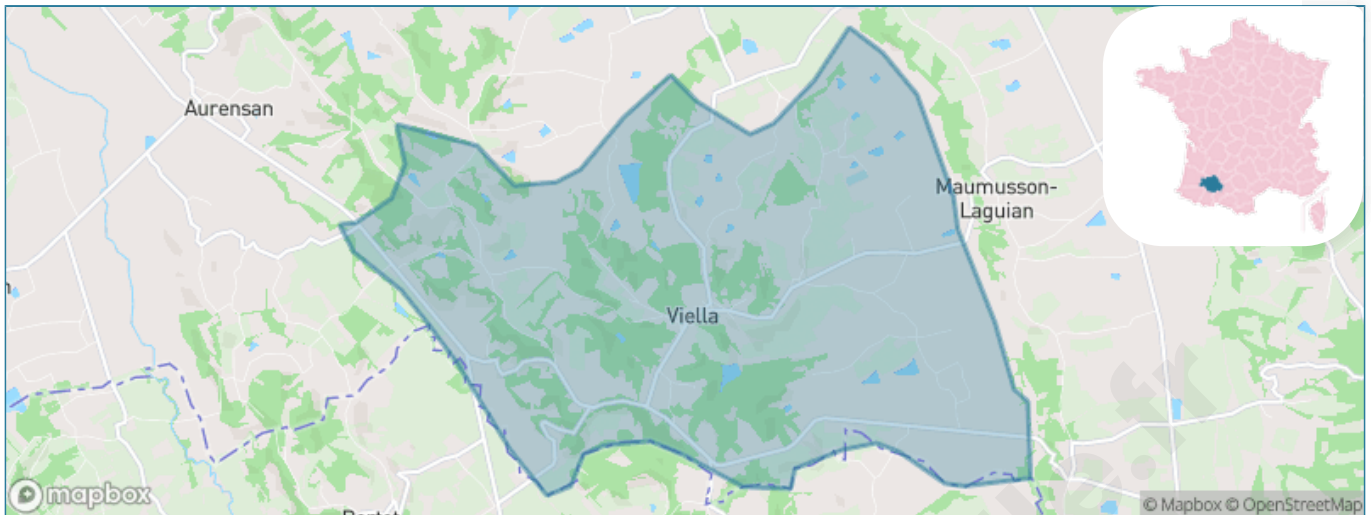

Version web

Ville de Viella

Présenté par

BIEN dans
ma **VILLE** 

Sommaire

Situation géographique	3
Statistiques sur la population	4
Evolution du nombre d'habitants	4
Tranche d'âge	5
0-14 ans	5
15-29 ans	5
30-44 ans	5
45-59 ans	5
60-74 ans	5
75-89 ans	5
90 ans et +	5
Activité professionnelle	5
Agriculteurs	5
Artisans, Commerçants	5
Cadres et sup.	5
Professions intermédiaires	5
Employé	5
Ouvrier	5
Retraité	5
Autres	5
Niveau de diplôme	6
Sans diplôme ou CEP	6
Brevet, BEPC, DNB	6
CAP-BEP ou équivalent	6
BAC ou équivalent	6
BAC+2	6
BAC+3 ou +4	6
BAC+5 ou plus	6
Composition des ménages	6
Couple sans enfant	6
Couple avec enfant(s)	6
Famille monoparentale	6
Colocation / Autre	6
Personnes seules	6
Profil électoraux	7
Premier tour	7
Sécurité	8
Evolution du nombre d'infractions	8
Pour comparer	9
Services à la population	10
Commerce	10
Éducation	10
Villes autour de Viella	11
Avis sur la ville de Viella	12
Moyenne par critère	12
Villes autour de Viella	12
Répartition des avis par note	12
Répartition des avis par note	12

Situation géographique

i Informations clés

- **Région** : Occitanie
- **Département** : Gers
- **Code postal** : 32400
- **Superficie** : 22 km²

Statistiques sur la population

Nombre d'habitants

530

Age moyen