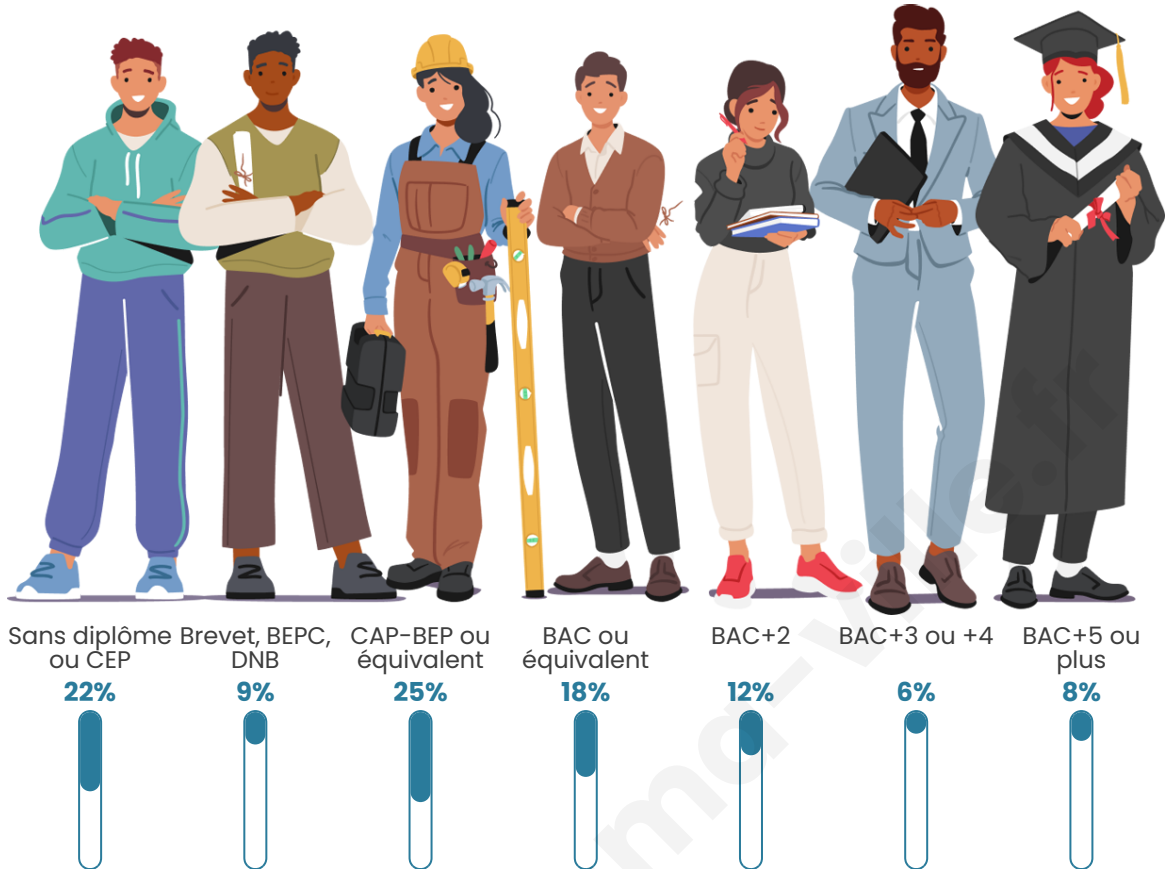

Tranche d'âge

Activité professionnelle

Niveau de diplôme

Composition des ménages

Profils électoraux

Premier tour

	Emmanuel MACRON	25.71 %
	Marine LE PEN	18.81 %
	Jean LASSALLE	17.55 %
	Jean-Luc MÉLENCHON	16.61 %
	Éric ZEMMOUR	5.33 %
	Valérie PÉCRESSÉ	3.76 %
	Fabien ROUSSEL	3.13 %
	Anne HIDALGO	3.13 %
	Yannick JADOT	3.13 %
	Nicolas DUPONT- AIGNAN	2.51 %
	Philippe POUTOU	0.31 %
	Nathalie ARTHAUD	0.00 %