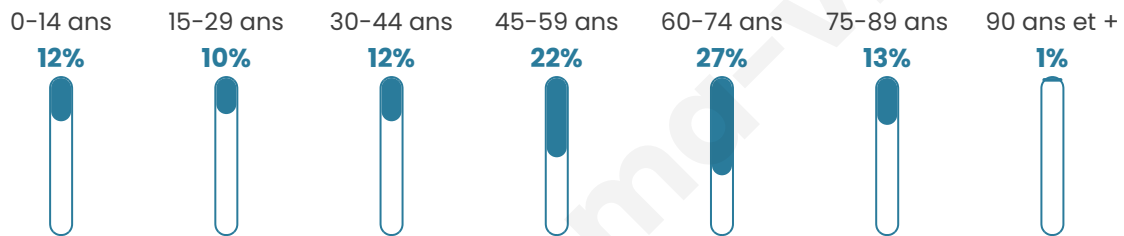

50 ans

Pop active

41.5%

Taux chômage

8%

Pop densité

24 h/km²

Revenu moyen

Tranche d'âge

Activité professionnelle

Niveau de diplôme

Composition des ménages

Profils électoraux

Premier tour

	Emmanuel MACRON	25.71 %
	Marine LE PEN	18.81 %
	Jean LASSALLE	17.55 %
	Jean-Luc MÉLENCHON	16.61 %
	Éric ZEMMOUR	5.33 %
	Valérie PÉCRESSÉ	3.76 %
	Fabien ROUSSEL	3.13 %
	Anne HIDALGO	3.13 %
	Yannick JADOT	3.13 %
	Nicolas DUPONT- AIGNAN	2.51 %
	Philippe POUTOU	0.31 %
	Nathalie ARTHAUD	0.00 %