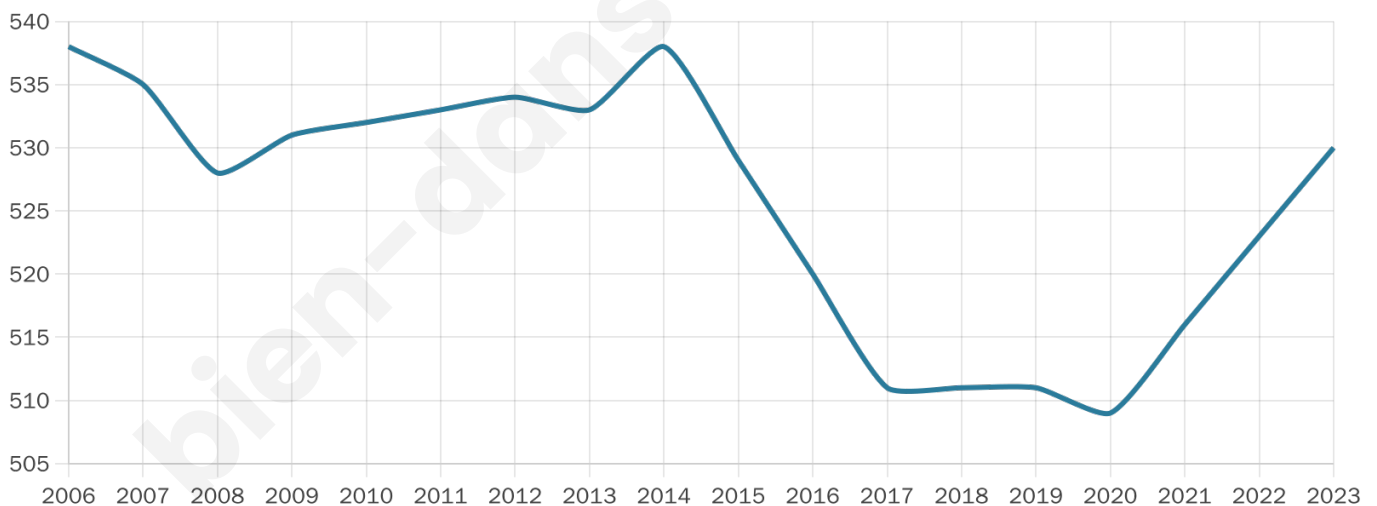

50 ans

Pop active

41.5%

Taux chômage

8%

Pop densité

24 h/km²

Revenu moyen

21 850 €/an

Evolution du nombre d'habitants

Sources : Institut national de la statistique et des études économiques (insee) selon Les dernières parutions officielles de 2024 portant sur les années 2020, 2021 et 2022.