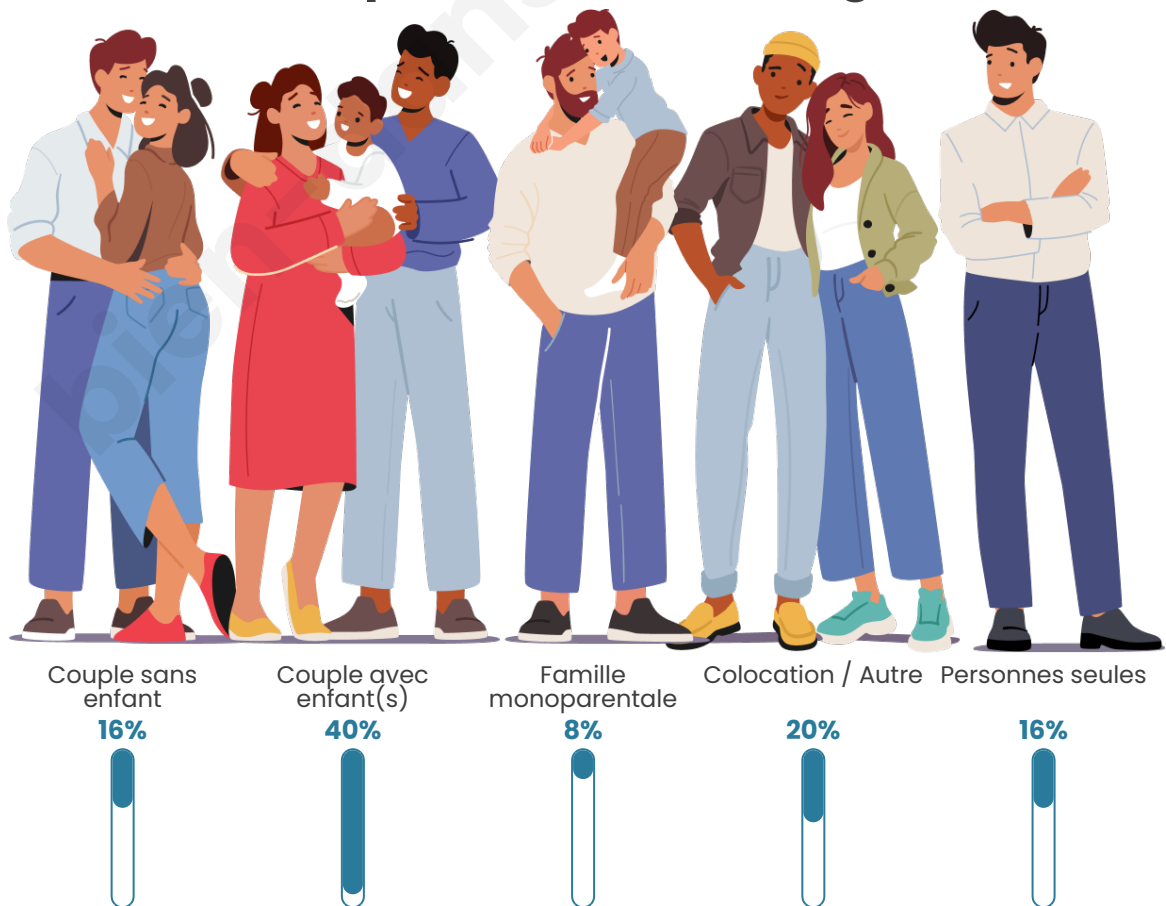

Tranche d'âge

Activité professionnelle

Niveau de diplôme

Composition des ménages

Profils électoraux

Premier tour

	Marine LE PEN	51.65 %
	Emmanuel MACRON	18.68 %
	Jean-Luc MÉLENCHON	10.99 %
	Éric ZEMMOUR	6.59 %
	Nicolas DUPONT-AIGNAN	4.40 %
	Yannick JADOT	3.30 %
	Valérie PÉCRESSE	3.30 %
	Jean LASSALLE	1.10 %
	Nathalie ARTHAUD	0.00 %
	Fabien ROUSSEL	0.00 %
	Anne HIDALGO	0.00 %
	Philippe POUTOU	0.00 %