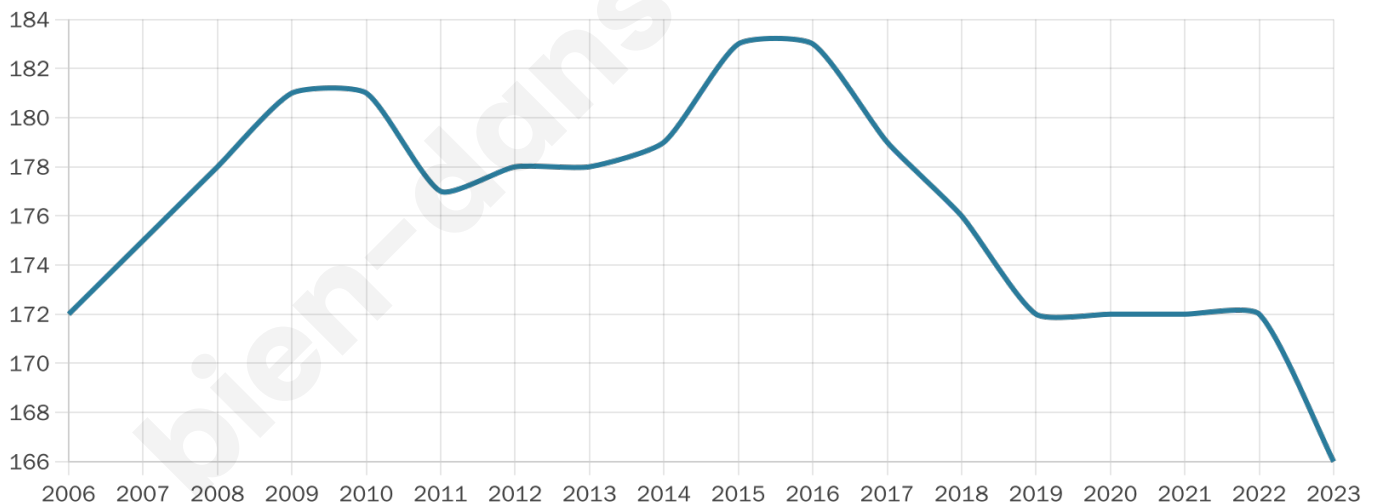

38 ans

Pop active

47.6%

Taux chômage

8.9%

Pop densité

28 h/km²

Revenu moyen

19 790 €/an

Evolution du nombre d'habitants

Sources : Institut national de la statistique et des études économiques (insee) selon Les dernières parutions officielles de 2024 portant sur les années 2020, 2021 et 2022.