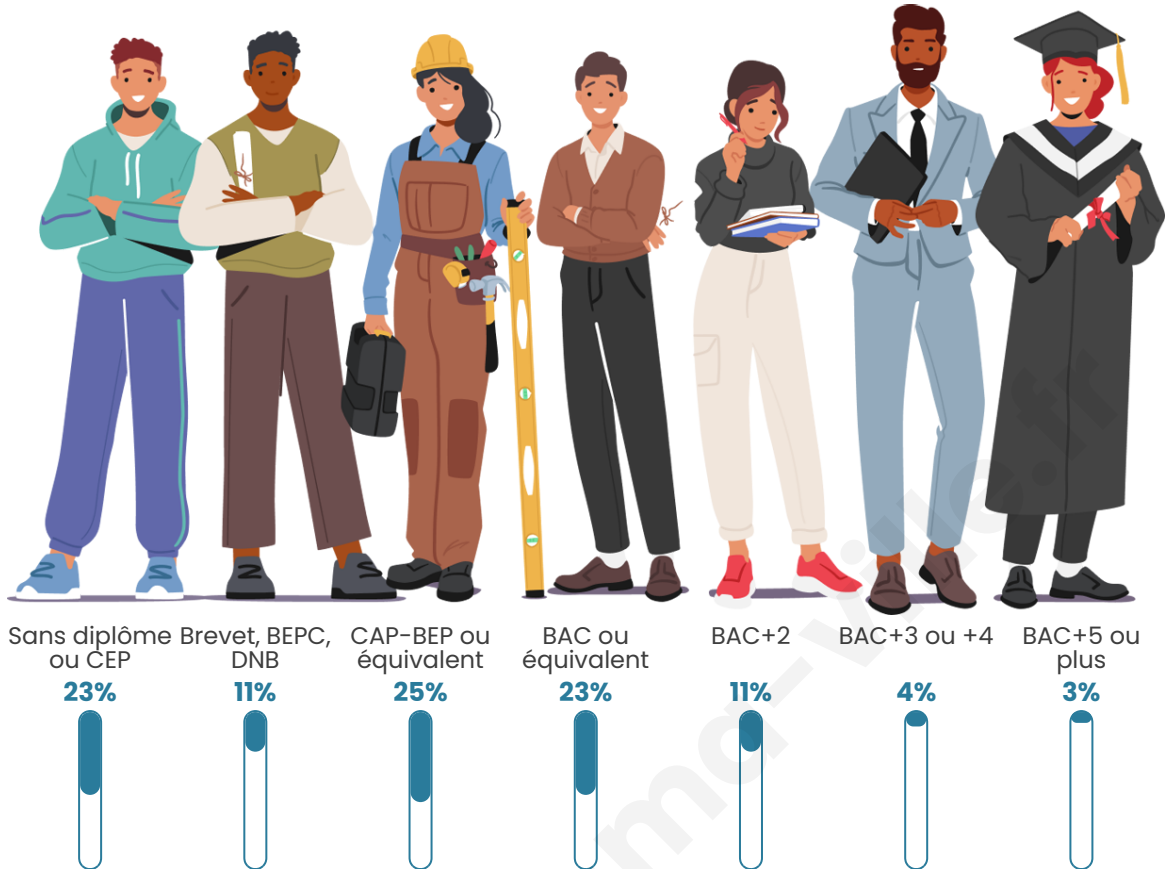

Tranche d'âge

Activité professionnelle

Niveau de diplôme

Composition des ménages

Profils électoraux

Premier tour

	Marine LE PEN	51.65 %
	Emmanuel MACRON	18.68 %
	Jean-Luc MÉLENCHON	10.99 %
	Éric ZEMMOUR	6.59 %
	Nicolas DUPONT-AIGNAN	4.40 %
	Yannick JADOT	3.30 %
	Valérie PÉCRESSE	3.30 %
	Jean LASSALLE	1.10 %
	Nathalie ARTHAUD	0.00 %
	Fabien ROUSSEL	0.00 %
	Anne HIDALGO	0.00 %
	Philippe POUTOU	0.00 %