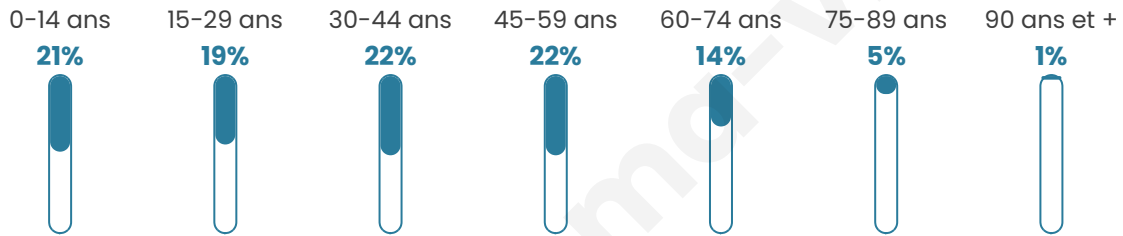

Situation géographique

i Informations clés

- **Région** : Hauts-de-France
- **Département** : Aisne
- **Code postal** : 02160
- **Superficie** : 6 km²

Statistiques sur la population

Nombre d'habitants

166

Age moyen

38 ans

Pop active

47.6%

Taux chômage

8.9%

Pop densité

28 h/km²

Revenu moyen

19 790 €/an

Evolution du nombre d'habitants

Sources : Institut national de la statistique et des études économiques (insee) selon Les dernières parutions officielles de 2024 portant sur les années 2020, 2021 et 2022.

Tranche d'âge

Activité professionnelle

Niveau de diplôme

Composition des ménages

Profils électoraux

Premier tour

	Marine LE PEN	51.65 %
	Emmanuel MACRON	18.68 %
	Jean-Luc MÉLENCHON	10.99 %
	Éric ZEMMOUR	6.59 %
	Nicolas DUPONT-AIGNAN	4.40 %
	Yannick JADOT	3.30 %
	Valérie PÉCRESSE	3.30 %
	Jean LASSALLE	1.10 %
	Nathalie ARTHAUD	0.00 %
	Fabien ROUSSEL	0.00 %
	Anne HIDALGO	0.00 %
	Philippe POUTOU	0.00 %