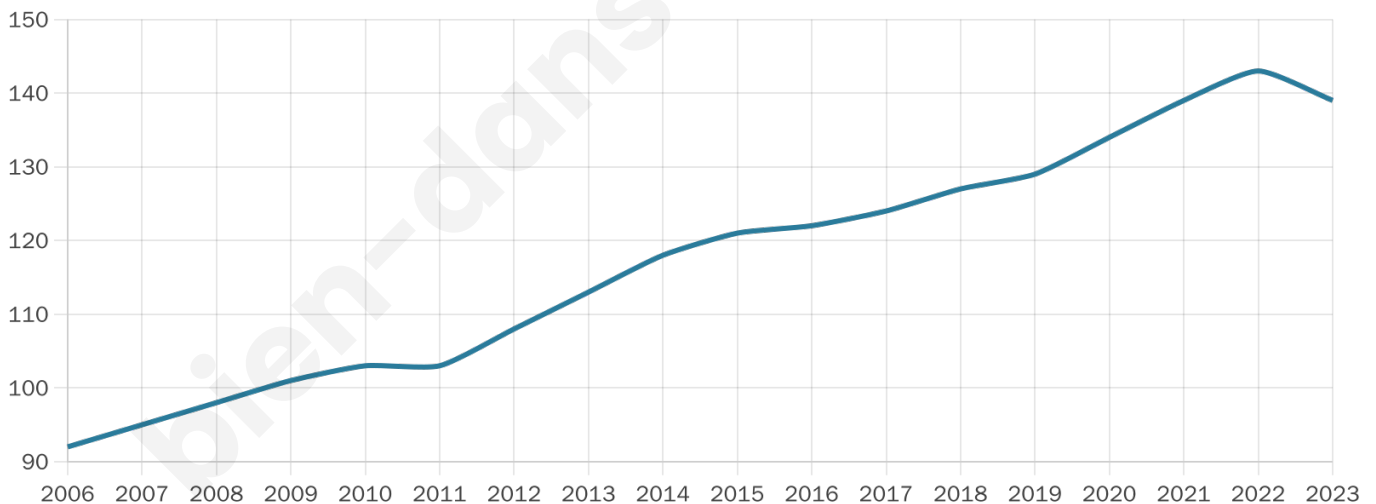

Version web

Ville de Vieilmoulin

Présenté par

BIEN dans
ma **VILLE** 

Sommaire

Situation géographique	3
Statistiques sur la population	4
Evolution du nombre d'habitants	4
Tranche d'âge	5
0-14 ans	5
15-29 ans	5
30-44 ans	5
45-59 ans	5
60-74 ans	5
75-89 ans	5
90 ans et +	5
Activité professionnelle	5
Agriculteurs	5
Artisans, Commerçants	5
Cadres et sup.	5
Professions intermédiaires	5
Employé	5
Ouvrier	5
Retraité	5
Autres	5
Niveau de diplôme	6
Sans diplôme ou CEP	6
Brevet, BEPC, DNB	6
CAP-BEP ou équivalent	6
BAC ou équivalent	6
BAC+2	6
BAC+3 ou +4	6
BAC+5 ou plus	6
Composition des ménages	6
Couple sans enfant	6
Couple avec enfant(s)	6
Famille monoparentale	6
Colocation / Autre	6
Personnes seules	6
Profils électoraux	7
Premier tour	7
Sécurité	8
Evolution du nombre d'infractions	8
Pour comparer	9
Services à la population	10
Commerce	10
Éducation	10
Villes autour de Vieilmoulin	12

Statistiques sur la population

Nombre d'habitants

139

Age moyen

40 ans

Pop active

53.2%

Taux chômage

5.4%

Pop densité

23 h/km²

Revenu moyen

22 140 €/an

Evolution du nombre d'habitants

Sources : Institut national de la statistique et des études économiques (insee) selon Les dernières parutions officielles de 2024 portant sur les années 2020, 2021 et 2022.

Tranche d'âge

Activité professionnelle

Niveau de diplôme

Composition des ménages

Profils électoraux

Premier tour

	Marine LE PEN	30.48 %
	Emmanuel MACRON	24.76 %
	Jean-Luc MÉLENCHON	19.05 %
	Éric ZEMMOUR	7.62 %
	Yannick JADOT	5.71 %
	Jean LASSALLE	3.81 %
	Nicolas DUPONT-AIGNAN	2.86 %
	Anne HIDALGO	1.90 %
	Valérie PÉCRESE	1.90 %
	Fabien ROUSSEL	0.95 %
	Philippe POUTOU	0.95 %
	Nathalie ARTHAUD	0.00 %