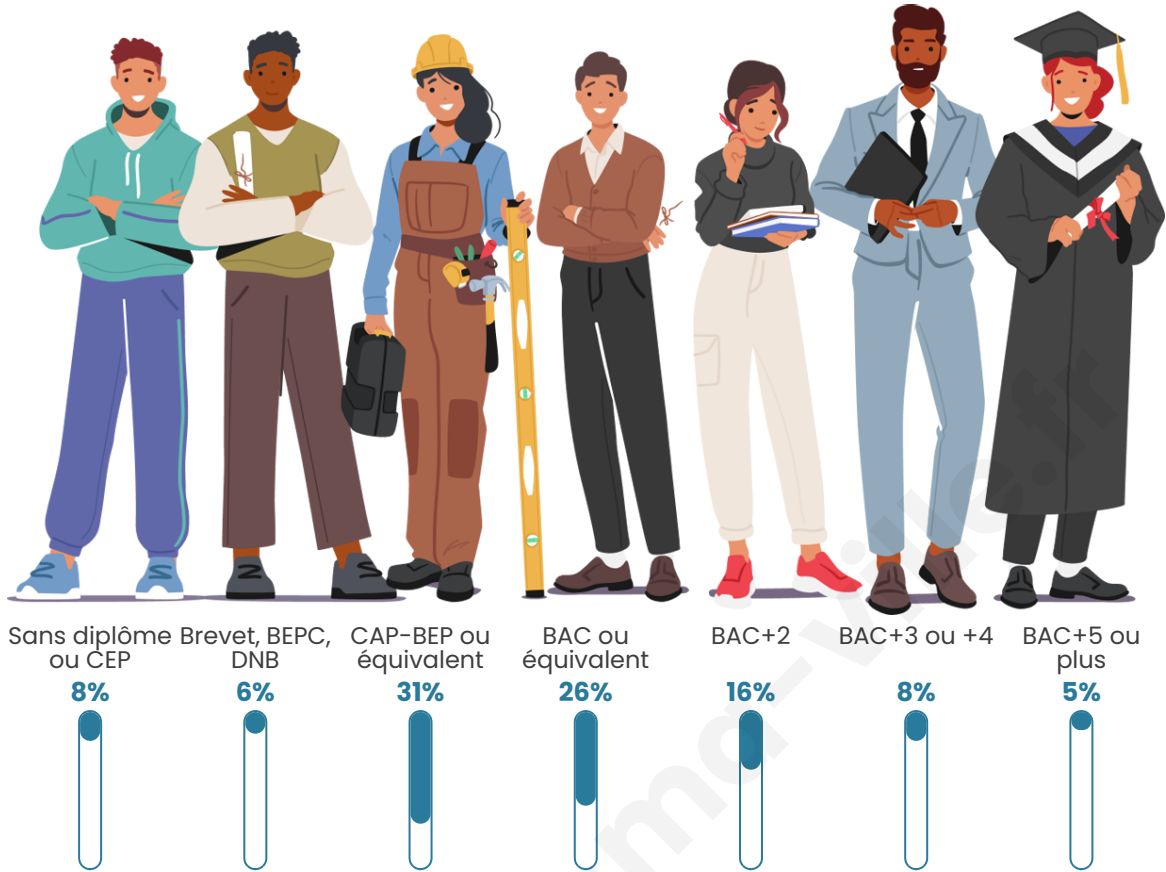

Statistiques sur la population

Nombre d'habitants

139

Age moyen

40 ans

Pop active

53.2%

Taux chômage

Tranche d'âge

Activité professionnelle

Niveau de diplôme

Composition des ménages

Profils électoraux

Premier tour

	Marine LE PEN	30.48 %
	Emmanuel MACRON	24.76 %
	Jean-Luc MÉLENCHON	19.05 %
	Éric ZEMMOUR	7.62 %
	Yannick JADOT	5.71 %
	Jean LASSALLE	3.81 %
	Nicolas DUPONT-AIGNAN	2.86 %
	Anne HIDALGO	1.90 %
	Valérie PÉCRESE	1.90 %
	Fabien ROUSSEL	0.95 %
	Philippe POUTOU	0.95 %
	Nathalie ARTHAUD	0.00 %