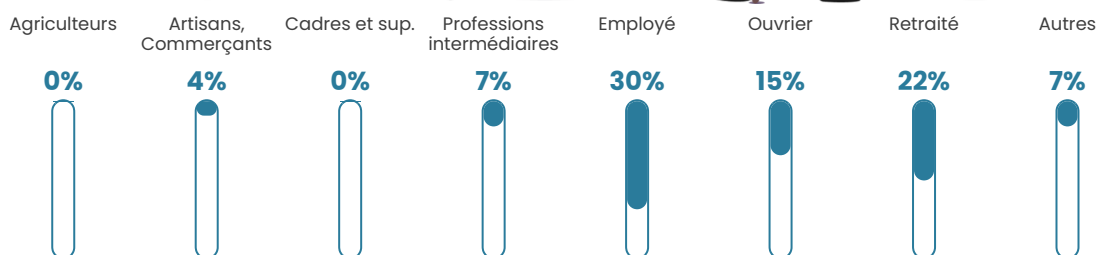

5.4%

Pop densité

23 h/km²

Revenu moyen

22 140 €/an

Evolution du nombre d'habitants

Sources : Institut national de la statistique et des études économiques (insee) selon Les dernières parutions officielles de 2024 portant sur les années 2020, 2021 et 2022.

Tranche d'âge

Activité professionnelle

Niveau de diplôme

Composition des ménages

Profils électoraux

Premier tour

	Marine LE PEN	30.48 %
	Emmanuel MACRON	24.76 %
	Jean-Luc MÉLENCHON	19.05 %
	Éric ZEMMOUR	7.62 %
	Yannick JADOT	5.71 %
	Jean LASSALLE	3.81 %
	Nicolas DUPONT-AIGNAN	2.86 %
	Anne HIDALGO	1.90 %
	Valérie PÉCRESE	1.90 %
	Fabien ROUSSEL	0.95 %
	Philippe POUTOU	0.95 %
	Nathalie ARTHAUD	0.00 %