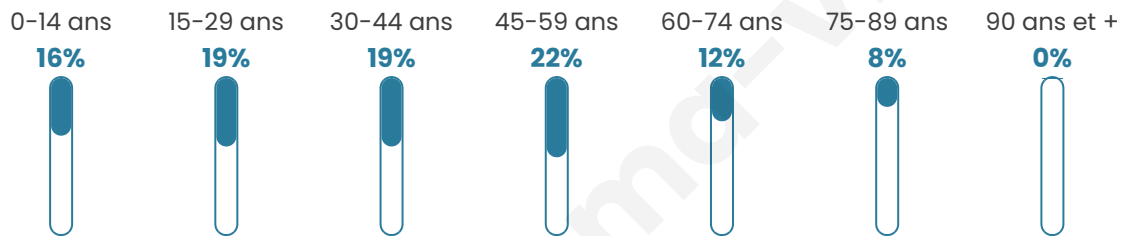

Statistiques sur la population

Nombre d'habitants

139

Age moyen

40 ans

Pop active

53.2%

Taux chômage

5.4%

Pop densité

23 h/km²

Revenu moyen

22 140 €/an

Evolution du nombre d'habitants

Sources : Institut national de la statistique et des études économiques (insee) selon Les dernières parutions officielles de 2024 portant sur les années 2020, 2021 et 2022.

Tranche d'âge

Activité professionnelle

Niveau de diplôme

Composition des ménages

Profils électoraux

Premier tour

	Marine LE PEN	30.48 %
	Emmanuel MACRON	24.76 %
	Jean-Luc MÉLENCHON	19.05 %
	Éric ZEMMOUR	7.62 %
	Yannick JADOT	5.71 %
	Jean LASSALLE	3.81 %
	Nicolas DUPONT-AIGNAN	2.86 %
	Anne HIDALGO	1.90 %
	Valérie PÉCRESE	1.90 %
	Fabien ROUSSEL	0.95 %
	Philippe POUTOU	0.95 %
	Nathalie ARTHAUD	0.00 %