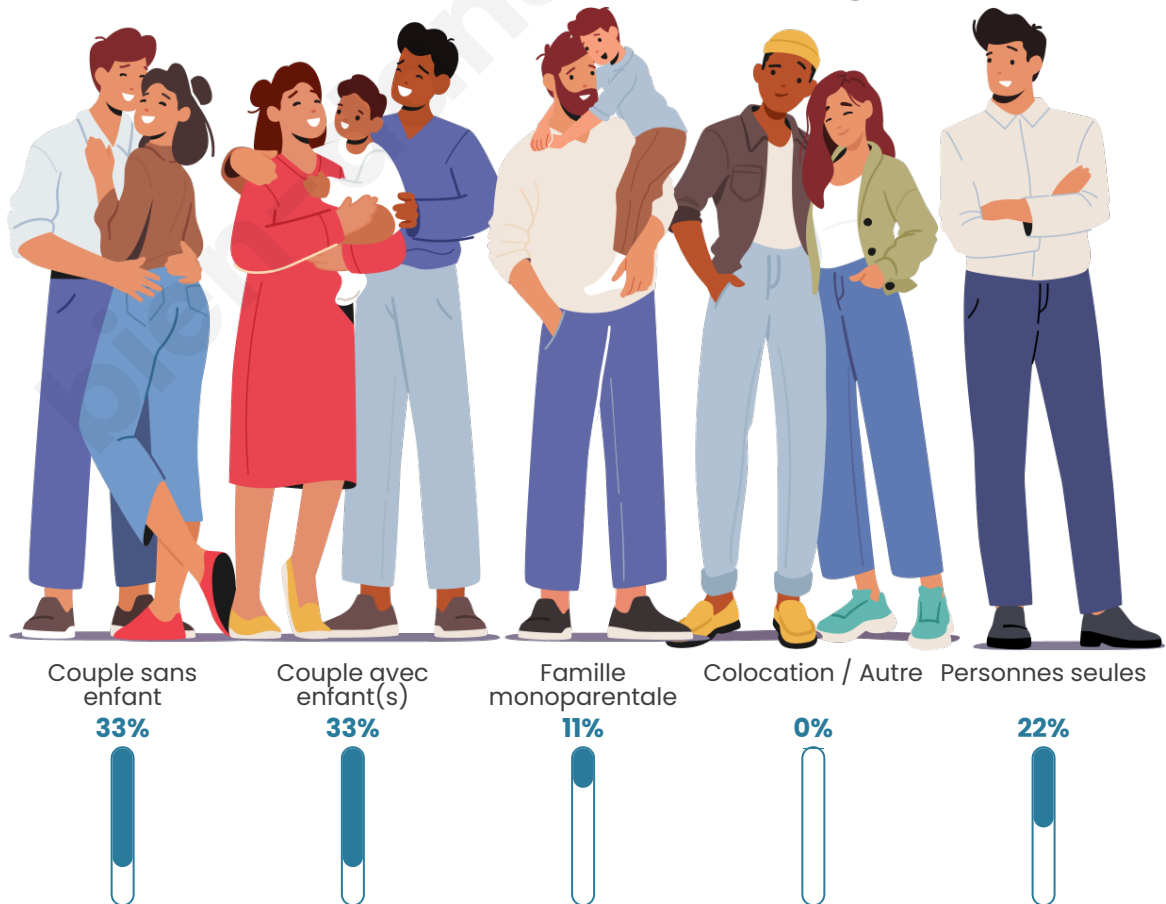

Statistiques sur la population

Nombre d'habitants

139

Age moyen

40 ans

Pop active

53.2%

Taux chômage

Tranche d'âge

Activité professionnelle

Niveau de diplôme

Composition des ménages

Profils électoraux

Premier tour

	Marine LE PEN	30.48 %
	Emmanuel MACRON	24.76 %
	Jean-Luc MÉLENCHON	19.05 %
	Éric ZEMMOUR	7.62 %
	Yannick JADOT	5.71 %
	Jean LASSALLE	3.81 %
	Nicolas DUPONT-AIGNAN	2.86 %
	Anne HIDALGO	1.90 %
	Valérie PÉCRESE	1.90 %
	Fabien ROUSSEL	0.95 %
	Philippe POUTOU	0.95 %
	Nathalie ARTHAUD	0.00 %