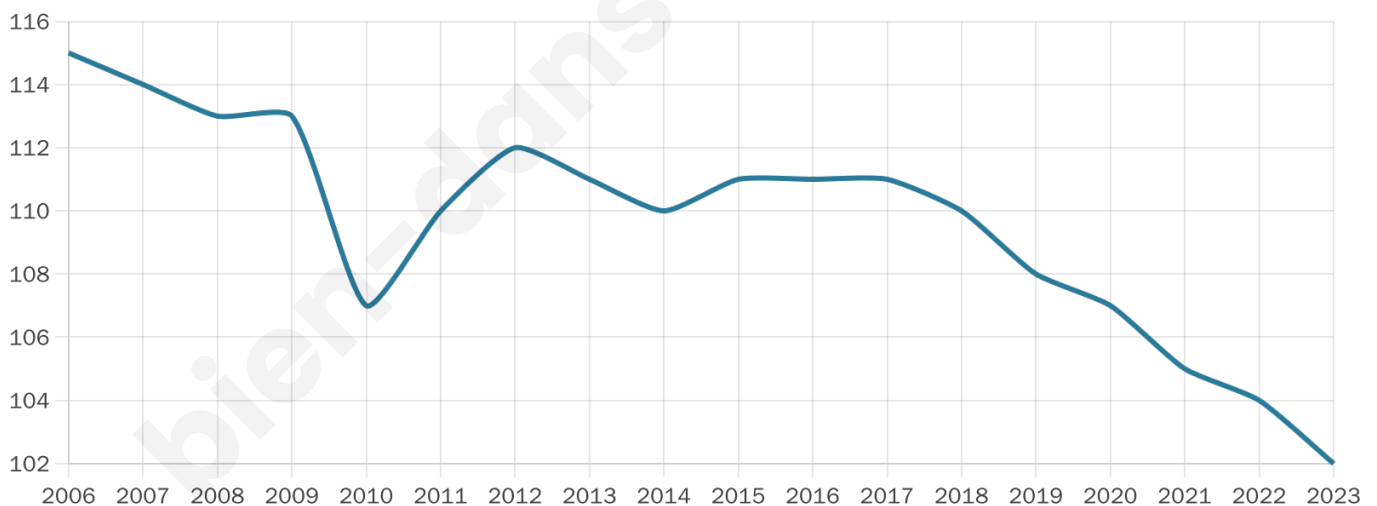

# Statistiques sur la population

Nombre d'habitants

**102**

Age moyen

**58 ans**

Pop active

**26.5%**

Taux chômage

**14.6%**

Pop densité

**11 h/km<sup>2</sup>**

Revenu moyen

**NC**

## Evolution du nombre d'habitants

Sources : Institut national de la statistique et des études économiques (insee) selon Les dernières parutions officielles de 2024 portant sur les années 2020, 2021 et 2022.