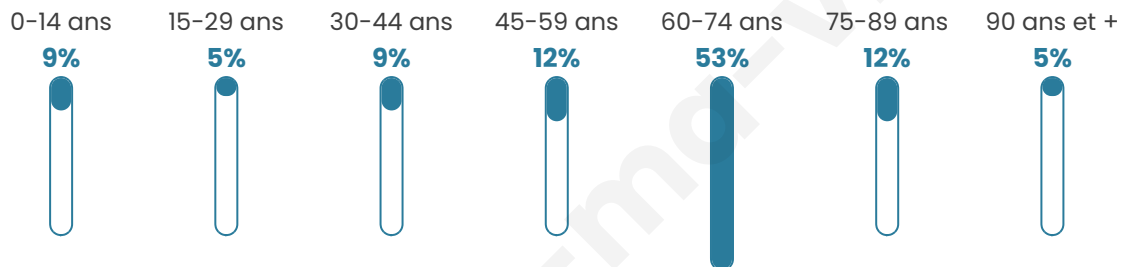

# Statistiques sur la population

Nombre d'habitants

**102**

Age moyen

**58 ans**

Pop active

**26.5%**

Taux chômage

**14.6%**

Pop densité

**11 h/km<sup>2</sup>**

Revenu moyen

**NC**

## Evolution du nombre d'habitants

Sources : Institut national de la statistique et des études économiques (insee) selon Les dernières parutions officielles de 2024 portant sur les années 2020, 2021 et 2022.

## Tranche d'âge