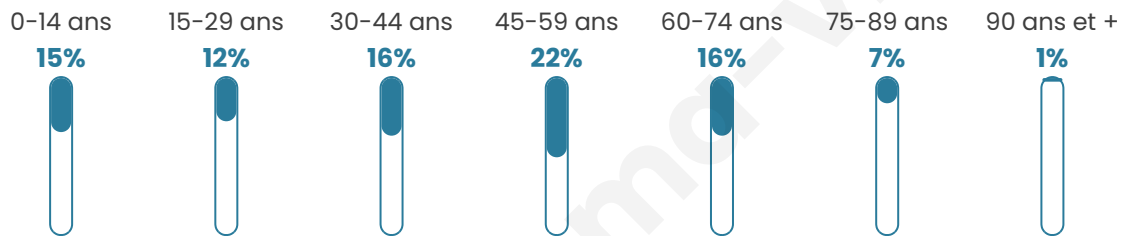

Statistiques sur la population

Nombre d'habitants

271

Age moyen

43 ans

Pop active

43.2%

Taux chômage

2.8%

Pop densité

11 h/km²

Revenu moyen

20 940 €/an

Evolution du nombre d'habitants

Sources : Institut national de la statistique et des études économiques (insee) selon Les dernières parutions officielles de 2024 portant sur les années 2020, 2021 et 2022.

Tranche d'âge

Activité professionnelle

Niveau de diplôme

Composition des ménages

Profils électoraux

Premier tour

	Marine LE PEN	23.53 %
	Emmanuel MACRON	20.86 %
	Jean LASSALLE	15.51 %
	Jean-Luc MÉLENCHON	11.76 %
	Valérie PÉCRESSE	11.23 %
	Éric ZEMMOUR	5.35 %
	Anne HIDALGO	4.28 %
	Nicolas DUPONT-AIGNAN	3.74 %
	Nathalie ARTHAUD	1.60 %
	Fabien ROUSSEL	1.07 %
	Yannick JADOT	1.07 %
	Philippe POUTOU	0.00 %

225 inscrits

Participation : 84.44%
Votes blancs : 1.58%
Votes nuls : 0.00%

Second tour

	Emmanuel MACRON	45,91 %
	Marine LE PEN	54,09 %

224 inscrits

Participation : 80.8%
Votes blancs : 6.63%
Votes nuls : 5.52%