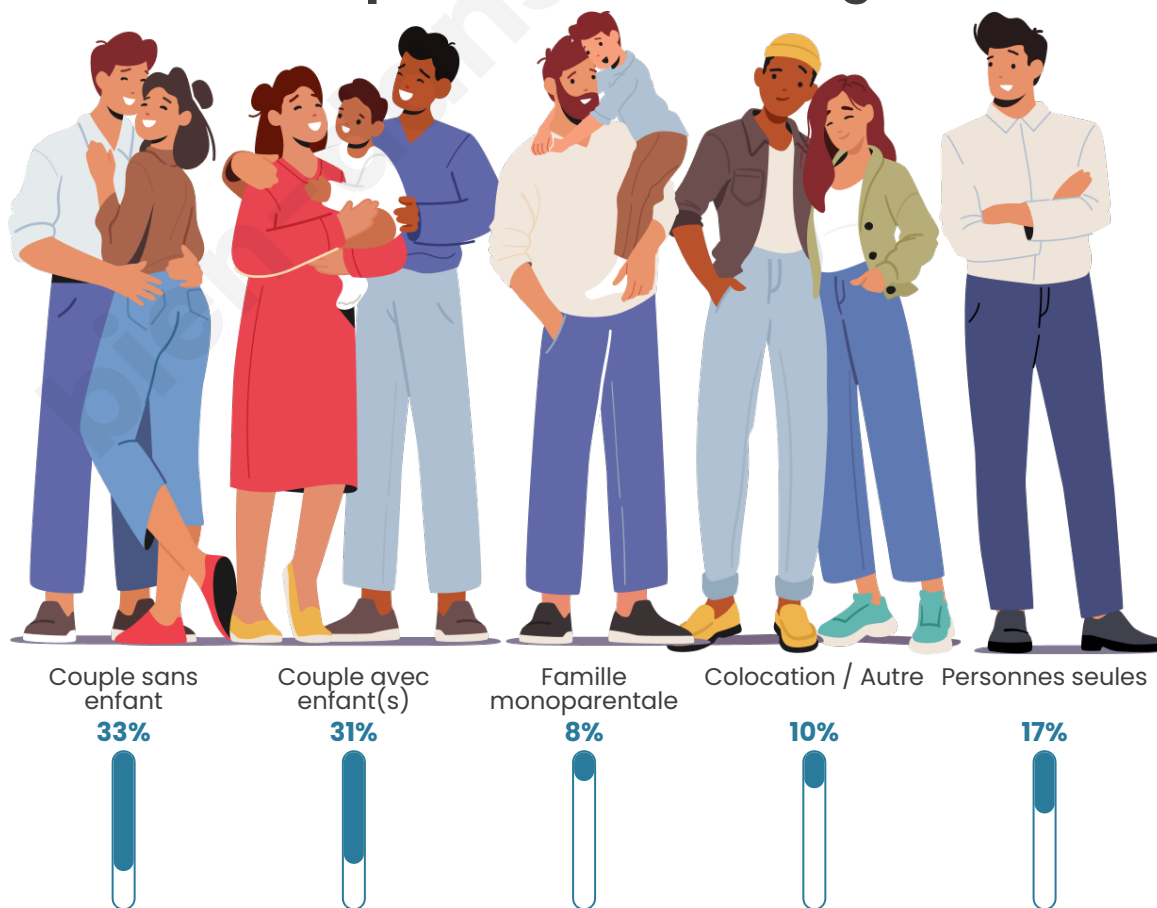

Tranche d'âge

Activité professionnelle

Niveau de diplôme

Composition des ménages

Profils électoraux

Premier tour

	Marine LE PEN	23.53 %
	Emmanuel MACRON	20.86 %
	Jean LASSALLE	15.51 %
	Jean-Luc MÉLENCHON	11.76 %
	Valérie PÉCRESSE	11.23 %
	Éric ZEMMOUR	5.35 %
	Anne HIDALGO	4.28 %
	Nicolas DUPONT-AIGNAN	3.74 %
	Nathalie ARTHAUD	1.60 %
	Fabien ROUSSEL	1.07 %
	Yannick JADOT	1.07 %
	Philippe POUTOU	0.00 %