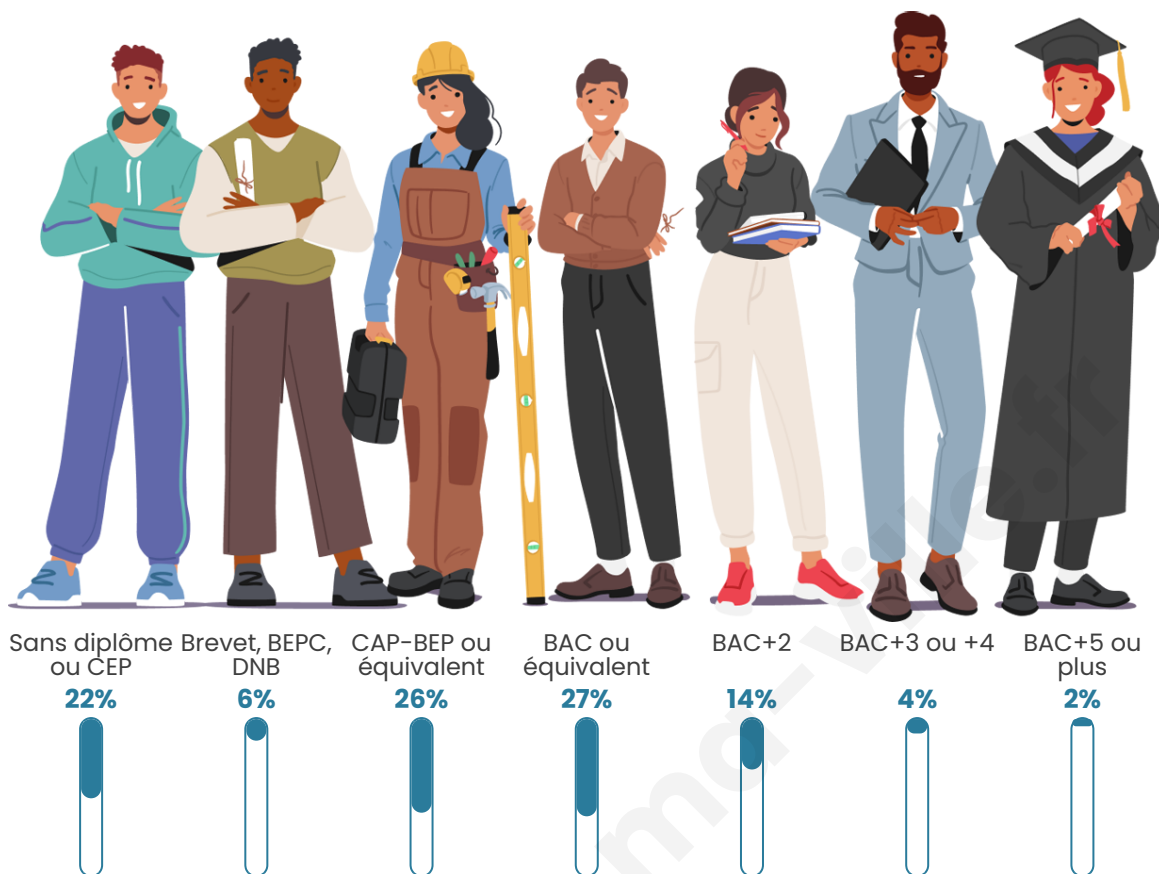

Statistiques sur la population

Nombre d'habitants

271

Age moyen

43 ans

Pop active

43.2%

Taux chômage

2.8%

Pop densité

11 h/km²

Revenu moyen

20 940 €/an

Evolution du nombre d'habitants

Sources : Institut national de la statistique et des études économiques (insee) selon Les dernières parutions officielles de 2024 portant sur les années 2020, 2021 et 2022.

Tranche d'âge

Activité professionnelle

Niveau de diplôme

Composition des ménages

Profils électoraux

Premier tour

	Marine LE PEN	23.53 %
	Emmanuel MACRON	20.86 %
	Jean LASSALLE	15.51 %
	Jean-Luc MÉLENCHON	11.76 %
	Valérie PÉCRESSE	11.23 %
	Éric ZEMMOUR	5.35 %
	Anne HIDALGO	4.28 %
	Nicolas DUPONT-AIGNAN	3.74 %
	Nathalie ARTHAUD	1.60 %
	Fabien ROUSSEL	1.07 %
	Yannick JADOT	1.07 %
	Philippe POUTOU	0.00 %