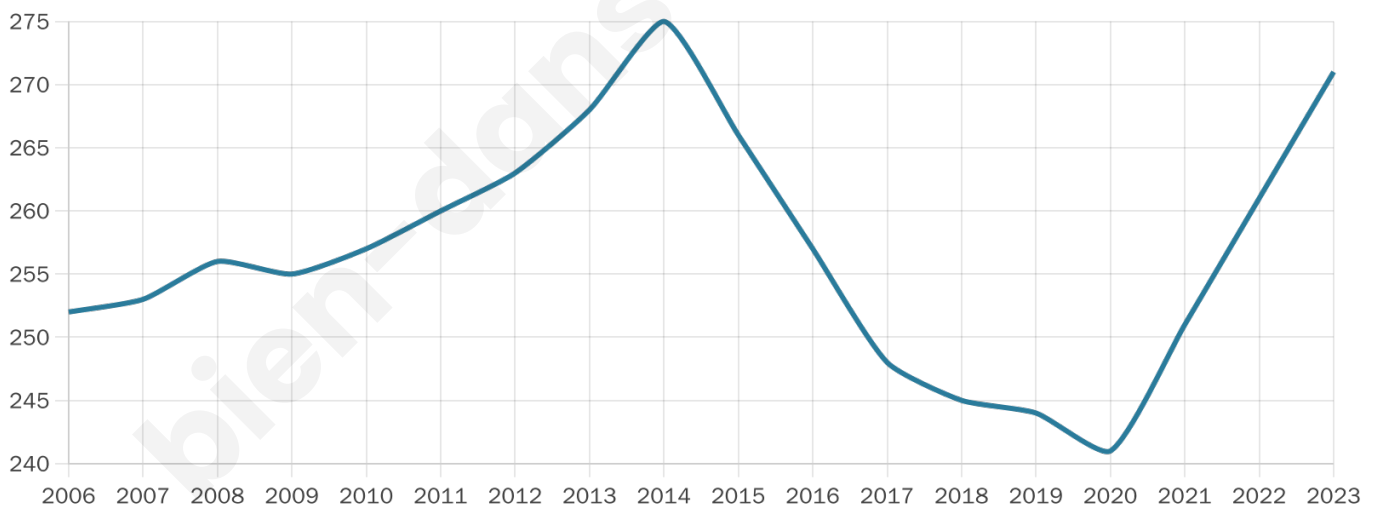

Statistiques sur la population

Nombre d'habitants

271

Age moyen

43 ans

Pop active

43.2%

Taux chômage

2.8%

Pop densité

11 h/km²

Revenu moyen

20 940 €/an

Evolution du nombre d'habitants

Sources : Institut national de la statistique et des études économiques (insee) selon Les dernières parutions officielles de 2024 portant sur les années 2020, 2021 et 2022.

Tranche d'âge

Activité professionnelle

Niveau de diplôme

Composition des ménages

Profils électoraux

Premier tour

	Marine LE PEN	23.53 %
	Emmanuel MACRON	20.86 %
	Jean LASSALLE	15.51 %
	Jean-Luc MÉLENCHON	11.76 %
	Valérie PÉCRESSE	11.23 %
	Éric ZEMMOUR	5.35 %
	Anne HIDALGO	4.28 %
	Nicolas DUPONT-AIGNAN	3.74 %
	Nathalie ARTHAUD	1.60 %
	Fabien ROUSSEL	1.07 %
	Yannick JADOT	1.07 %
	Philippe POUTOU	0.00 %