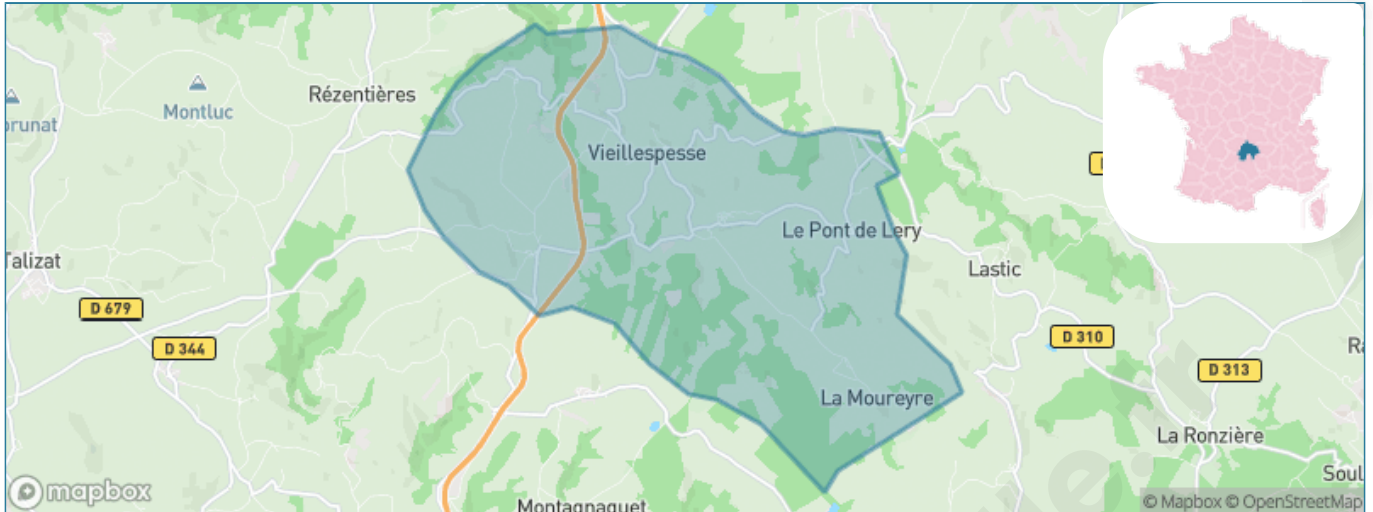

Version web

Ville de Vieillespesse

Présenté par

BIEN dans
ma **VILLE** 

Sommaire

Situation géographique	3
Statistiques sur la population	4
Evolution du nombre d'habitants	4
Tranche d'âge	5
0-14 ans	5
15-29 ans	5
30-44 ans	5
45-59 ans	5
60-74 ans	5
75-89 ans	5
90 ans et +	5
Activité professionnelle	5
Agriculteurs	5
Artisans, Commerçants	5
Cadres et sup.	5
Professions intermédiaires	5
Employé	5
Ouvrier	5
Retraité	5
Autres	5
Niveau de diplôme	6
Sans diplôme ou CEP	6
Brevet, BEPC, DNB	6
CAP-BEP ou équivalent	6
BAC ou équivalent	6
BAC+2	6
BAC+3 ou +4	6
BAC+5 ou plus	6
Composition des ménages	6
Couple sans enfant	6
Couple avec enfant(s)	6
Famille monoparentale	6
Colocation / Autre	6
Personnes seules	6
Profils électoraux	7
Premier tour	7
Sécurité	8
Evolution du nombre d'infractions	8
Pour comparer	9
Services à la population	10
Commerce	10
Éducation	10
Villes autour de Vieillespesse	11

Situation géographique

i Informations clés

- **Région** : Auvergne-Rhône-Alpes
- **Département** : Cantal
- **Code postal** : 15500
- **Superficie** : 24 km²

La Région
Auvergne-Rhône-Alpes

cantal
LE DÉPARTEMENT