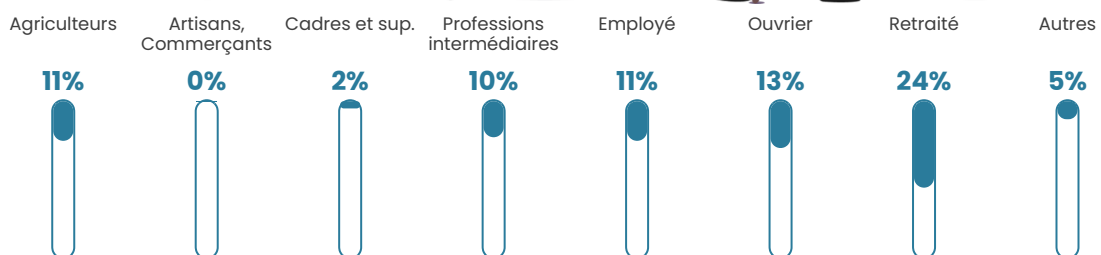

2.8%

Pop densité

11 h/km²

Revenu moyen

20 940 €/an

Evolution du nombre d'habitants

Sources : Institut national de la statistique et des études économiques (insee) selon Les dernières parutions officielles de 2024 portant sur les années 2020, 2021 et 2022.

Tranche d'âge

Activité professionnelle

Niveau de diplôme

Composition des ménages

Profils électoraux

Premier tour

	Marine LE PEN	23.53 %
	Emmanuel MACRON	20.86 %
	Jean LASSALLE	15.51 %
	Jean-Luc MÉLENCHON	11.76 %
	Valérie PÉCRESSE	11.23 %
	Éric ZEMMOUR	5.35 %
	Anne HIDALGO	4.28 %
	Nicolas DUPONT-AIGNAN	3.74 %
	Nathalie ARTHAUD	1.60 %
	Fabien ROUSSEL	1.07 %
	Yannick JADOT	1.07 %
	Philippe POUTOU	0.00 %