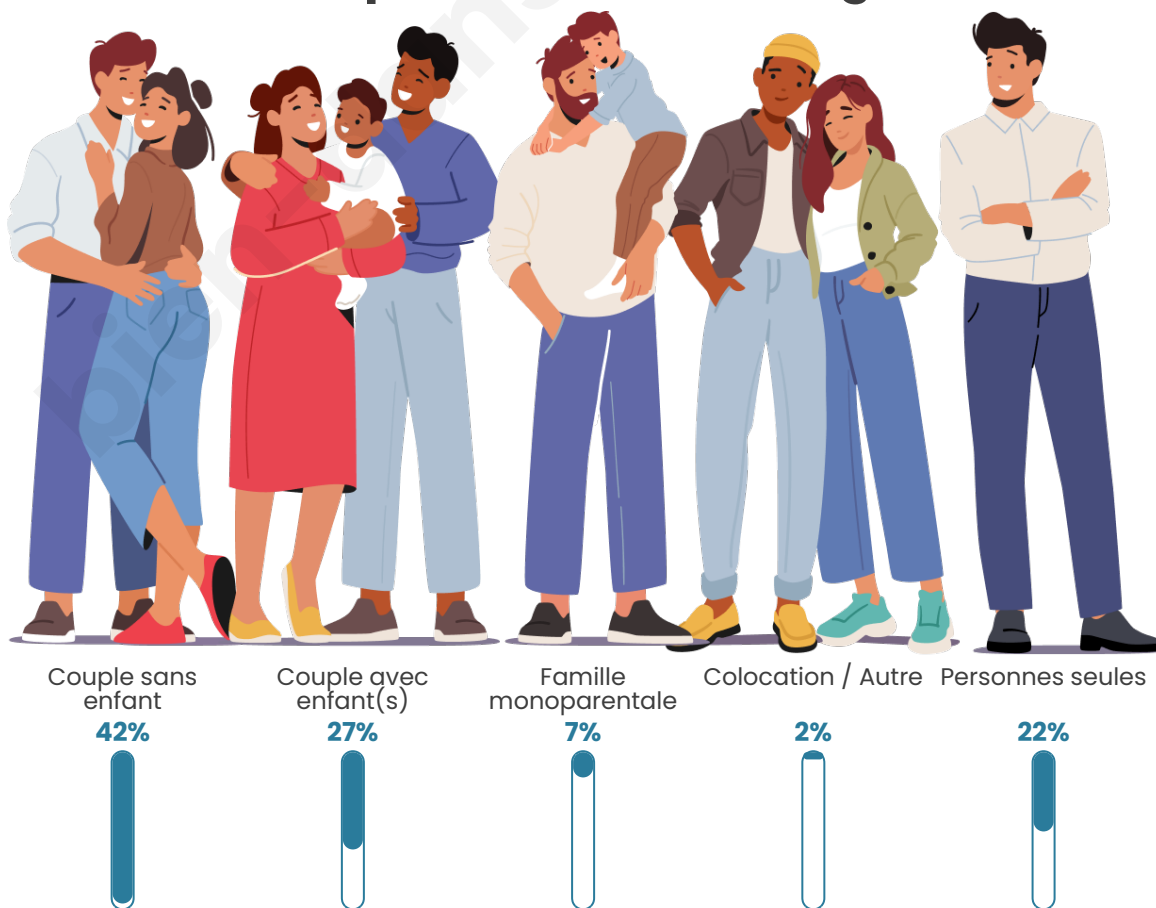

Tranche d'âge

Activité professionnelle

Niveau de diplôme

Composition des ménages

Profils électoraux

Premier tour

	Marine LE PEN	41.75 %
	Emmanuel MACRON	24.76 %
	Jean-Luc MÉLENCHON	10.92 %
	Éric ZEMMOUR	6.31 %
	Valérie PÉCRESSE	4.85 %
	Yannick JADOT	3.64 %
	Jean LASSALLE	2.18 %
	Nicolas DUPONT-AIGNAN	2.18 %
	Nathalie ARTHAUD	1.21 %
	Fabien ROUSSEL	0.97 %
	Philippe POUTOU	0.97 %
	Anne HIDALGO	0.24 %