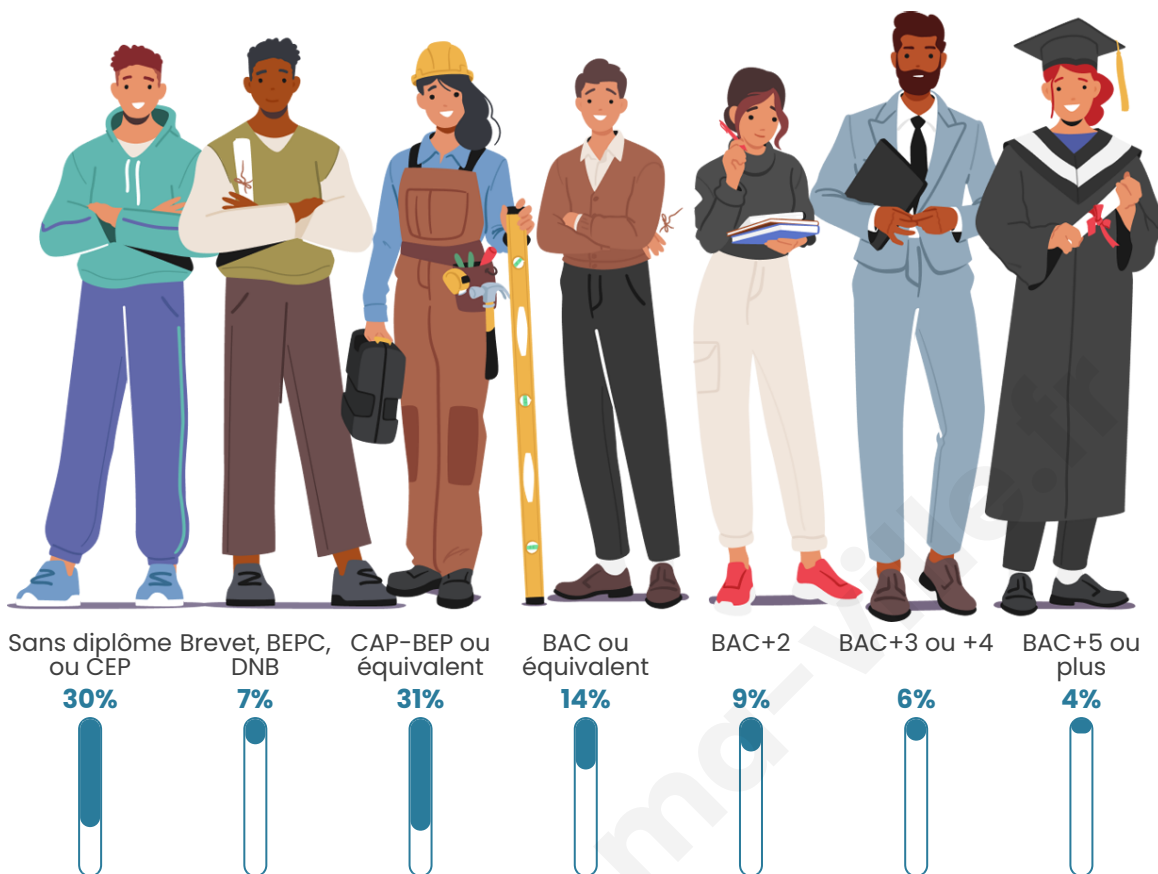

Tranche d'âge

Activité professionnelle

Niveau de diplôme

Composition des ménages

Profils électoraux

Premier tour

	Marine LE PEN	41.75 %
	Emmanuel MACRON	24.76 %
	Jean-Luc MÉLENCHON	10.92 %
	Éric ZEMMOUR	6.31 %
	Valérie PÉCRESSE	4.85 %
	Yannick JADOT	3.64 %
	Jean LASSALLE	2.18 %
	Nicolas DUPONT-AIGNAN	2.18 %
	Nathalie ARTHAUD	1.21 %
	Fabien ROUSSEL	0.97 %
	Philippe POUTOU	0.97 %
	Anne HIDALGO	0.24 %