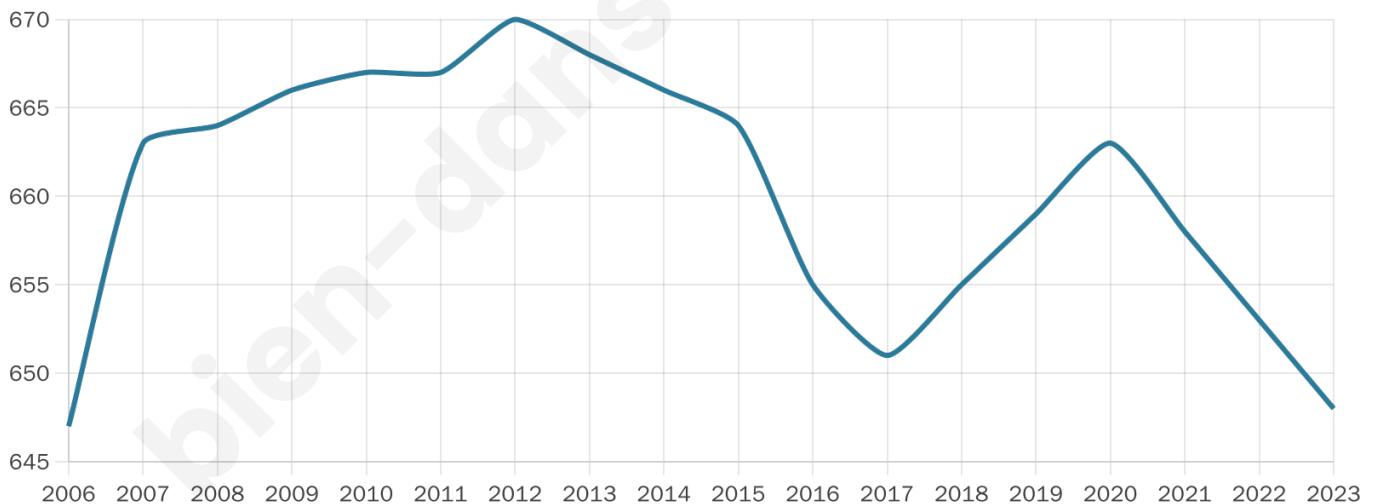

Version web

Ville de La Vieille-Lyre

Présenté par

BIEN dans
ma **VILLE** 

Sommaire

Situation géographique	3
Statistiques sur la population	4
Evolution du nombre d'habitants	4
Tranche d'âge	5
0-14 ans	5
15-29 ans	5
30-44 ans	5
45-59 ans	5
60-74 ans	5
75-89 ans	5
90 ans et +	5
Activité professionnelle	5
Agriculteurs	5
Artisans, Commerçants	5
Cadres et sup.	5
Professions intermédiaires	5
Employé	5
Ouvrier	5
Retraité	5
Autres	5
Niveau de diplôme	6
Sans diplôme ou CEP	6
Brevet, BEPC, DNB	6
CAP-BEP ou équivalent	6
BAC ou équivalent	6
BAC+2	6
BAC+3 ou +4	6
BAC+5 ou plus	6
Composition des ménages	6
Couple sans enfant	6
Couple avec enfant(s)	6
Famille monoparentale	6
Colocation / Autre	6
Personnes seules	6
Profils électoraux	7
Premier tour	7
Sécurité	8
Evolution du nombre d'infractions	8
Pour comparer	9
Services à la population	10
Commerce	10
Éducation	10
Villes autour de La Vieille-Lyre	12

46 ans

Pop active

43.4%

Taux chômage

9.3%

Pop densité

34 h/km²

Revenu moyen

22 220 €/an

Evolution du nombre d'habitants

Sources : Institut national de la statistique et des études économiques (insee) selon Les dernières parutions officielles de 2024 portant sur les années 2020, 2021 et 2022.