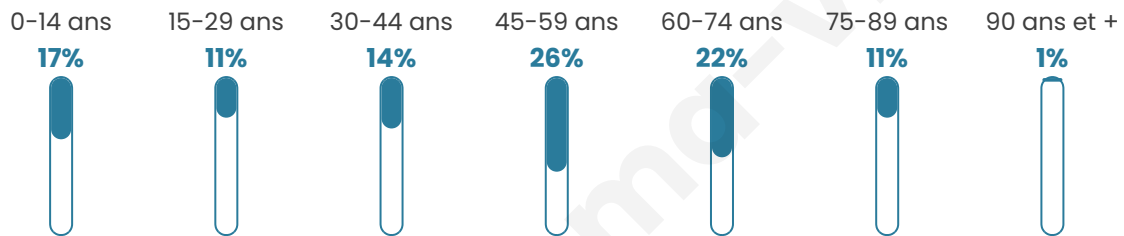

Version web

Ville de La Vieille-Lyre

Présenté par

BIEN dans
ma **VILLE** 

Sommaire

Situation géographique	3
Statistiques sur la population	4
Evolution du nombre d'habitants	4
Tranche d'âge	5
0-14 ans	5
15-29 ans	5
30-44 ans	5
45-59 ans	5
60-74 ans	5
75-89 ans	5
90 ans et +	5
Activité professionnelle	5
Agriculteurs	5
Artisans, Commerçants	5
Cadres et sup.	5
Professions intermédiaires	5
Employé	5
Ouvrier	5
Retraité	5
Autres	5
Niveau de diplôme	6
Sans diplôme ou CEP	6
Brevet, BEPC, DNB	6
CAP-BEP ou équivalent	6
BAC ou équivalent	6
BAC+2	6
BAC+3 ou +4	6
BAC+5 ou plus	6
Composition des ménages	6
Couple sans enfant	6
Couple avec enfant(s)	6
Famille monoparentale	6
Colocation / Autre	6
Personnes seules	6
Profils électoraux	7
Premier tour	7
Sécurité	8
Evolution du nombre d'infractions	8
Pour comparer	9
Services à la population	10
Commerce	10
Éducation	10
Villes autour de La Vieille-Lyre	12

46 ans

Pop active

43.4%

Taux chômage

9.3%

Pop densité

34 h/km²

Revenu moyen

22 220 €/an

Evolution du nombre d'habitants

Sources : Institut national de la statistique et des études économiques (insee) selon Les dernières parutions officielles de 2024 portant sur les années 2020, 2021 et 2022.

Tranche d'âge

Activité professionnelle

Niveau de diplôme

Composition des ménages

Profils électoraux

Premier tour

	Marine LE PEN	41.75 %
	Emmanuel MACRON	24.76 %
	Jean-Luc MÉLENCHON	10.92 %
	Éric ZEMMOUR	6.31 %
	Valérie PÉCRESSE	4.85 %
	Yannick JADOT	3.64 %
	Jean LASSALLE	2.18 %
	Nicolas DUPONT-AIGNAN	2.18 %
	Nathalie ARTHAUD	1.21 %
	Fabien ROUSSEL	0.97 %
	Philippe POUTOU	0.97 %
	Anne HIDALGO	0.24 %