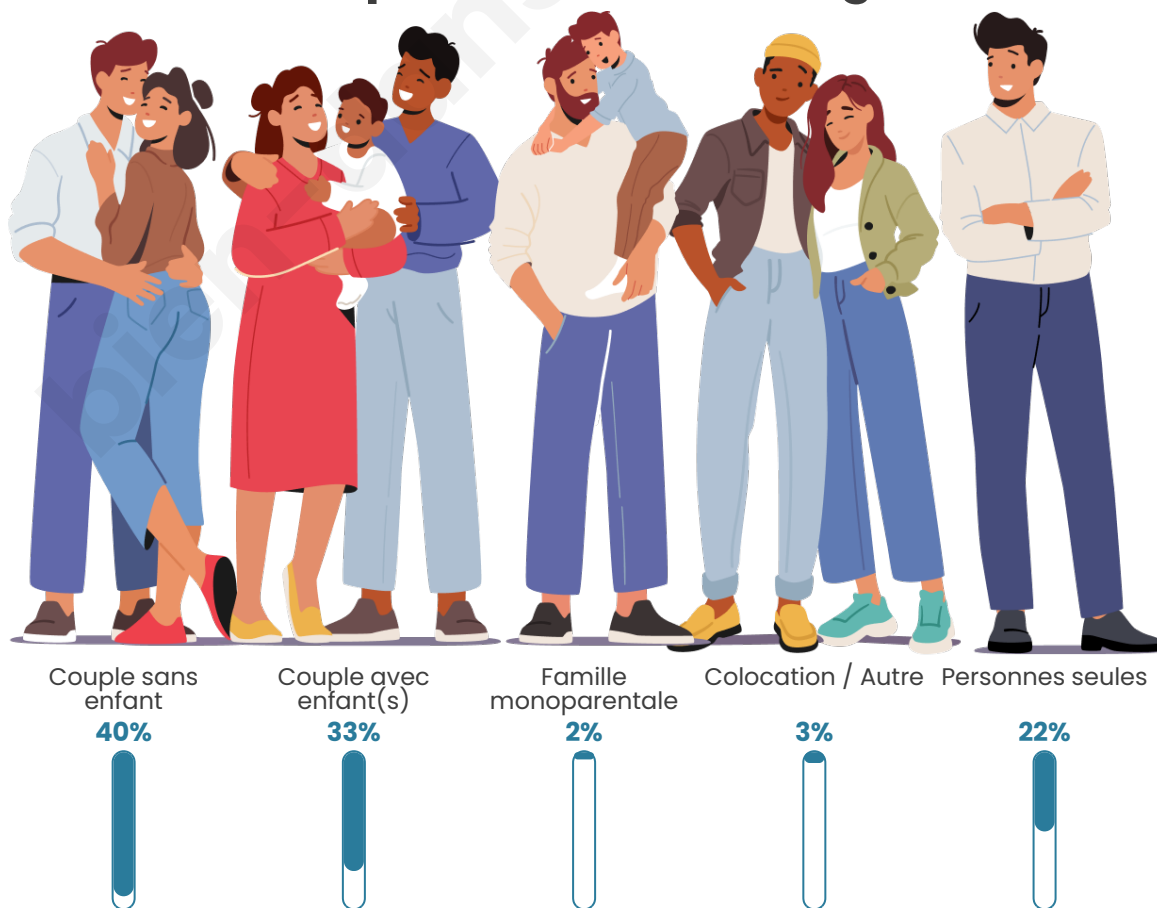

Tranche d'âge

Activité professionnelle

Niveau de diplôme

Composition des ménages

Profils électoraux

Premier tour

	Marine LE PEN	26.24 %
	Jean-Luc MÉLENCHON	24.89 %
	Emmanuel MACRON	19.00 %
	Éric ZEMMOUR	6.79 %
	Jean LASSALLE	6.33 %
	Valérie PÉCRESSE	5.43 %
	Nicolas DUPONT-AIGNAN	3.17 %
	Yannick JADOT	2.71 %
	Philippe POUTOU	2.26 %
	Nathalie ARTHAUD	1.36 %
	Anne HIDALGO	1.36 %
	Fabien ROUSSEL	0.45 %