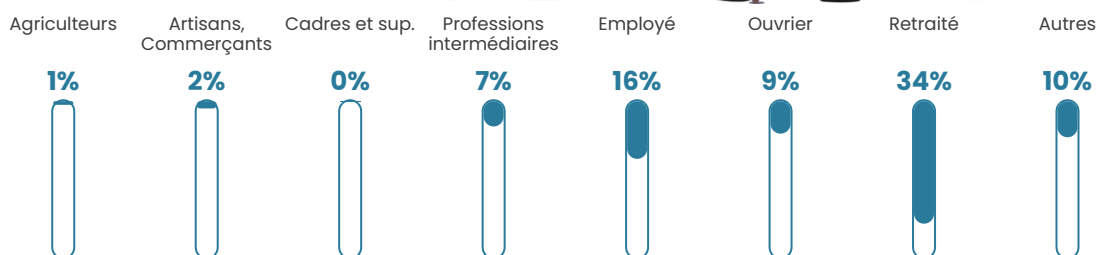

6.4%

Pop densité

45 h/km²

Revenu moyen

23 680 €/an

Evolution du nombre d'habitants

Sources : Institut national de la statistique et des études économiques (insee) selon Les dernières parutions officielles de 2024 portant sur les années 2020, 2021 et 2022.

Tranche d'âge

Activité professionnelle

Niveau de diplôme

Composition des ménages

Profils électoraux

Premier tour

	Marine LE PEN	26.24 %
	Jean-Luc MÉLENCHON	24.89 %
	Emmanuel MACRON	19.00 %
	Éric ZEMMOUR	6.79 %
	Jean LASSALLE	6.33 %
	Valérie PÉCRESSE	5.43 %
	Nicolas DUPONT-AIGNAN	3.17 %
	Yannick JADOT	2.71 %
	Philippe POUTOU	2.26 %
	Nathalie ARTHAUD	1.36 %
	Anne HIDALGO	1.36 %
	Fabien ROUSSEL	0.45 %