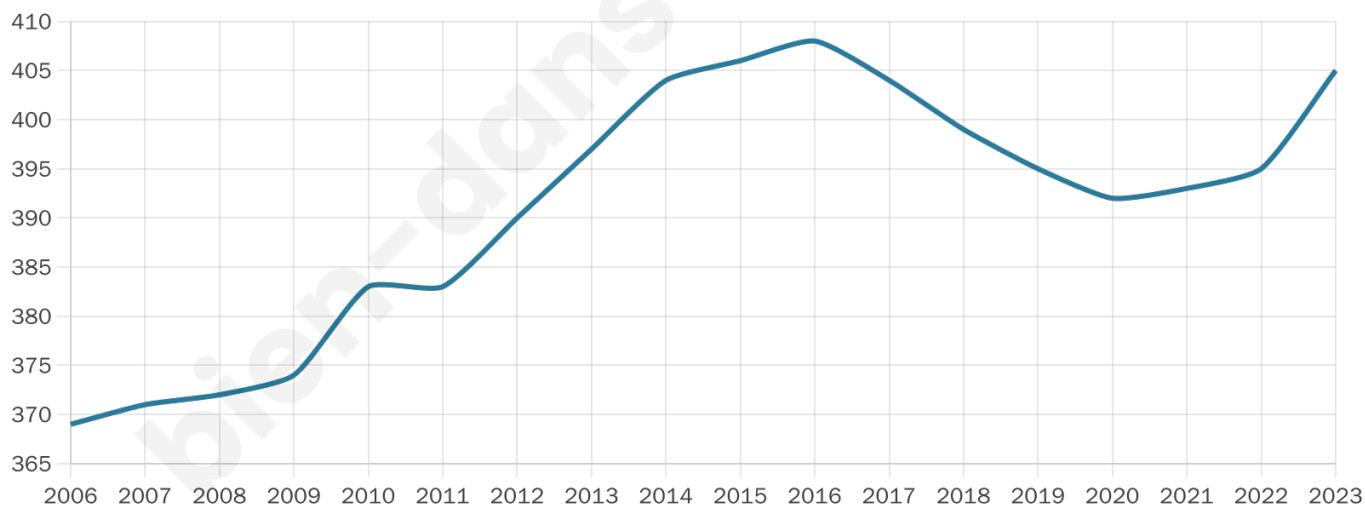

Statistiques sur la population

Nombre d'habitants

405

Age moyen

43 ans

Pop active

44.7%

Taux chômage

6.4%

Pop densité

45 h/km²

Revenu moyen

23 680 €/an

Evolution du nombre d'habitants

Sources : Institut national de la statistique et des études économiques (insee) selon Les dernières parutions officielles de 2024 portant sur les années 2020, 2021 et 2022.

Tranche d'âge

Activité professionnelle

Niveau de diplôme

Composition des ménages

Profils électoraux

Premier tour

	Marine LE PEN	26.24 %
	Jean-Luc MÉLENCHON	24.89 %
	Emmanuel MACRON	19.00 %
	Éric ZEMMOUR	6.79 %
	Jean LASSALLE	6.33 %
	Valérie PÉCRESSE	5.43 %
	Nicolas DUPONT-AIGNAN	3.17 %
	Yannick JADOT	2.71 %
	Philippe POUTOU	2.26 %
	Nathalie ARTHAUD	1.36 %
	Anne HIDALGO	1.36 %
	Fabien ROUSSEL	0.45 %