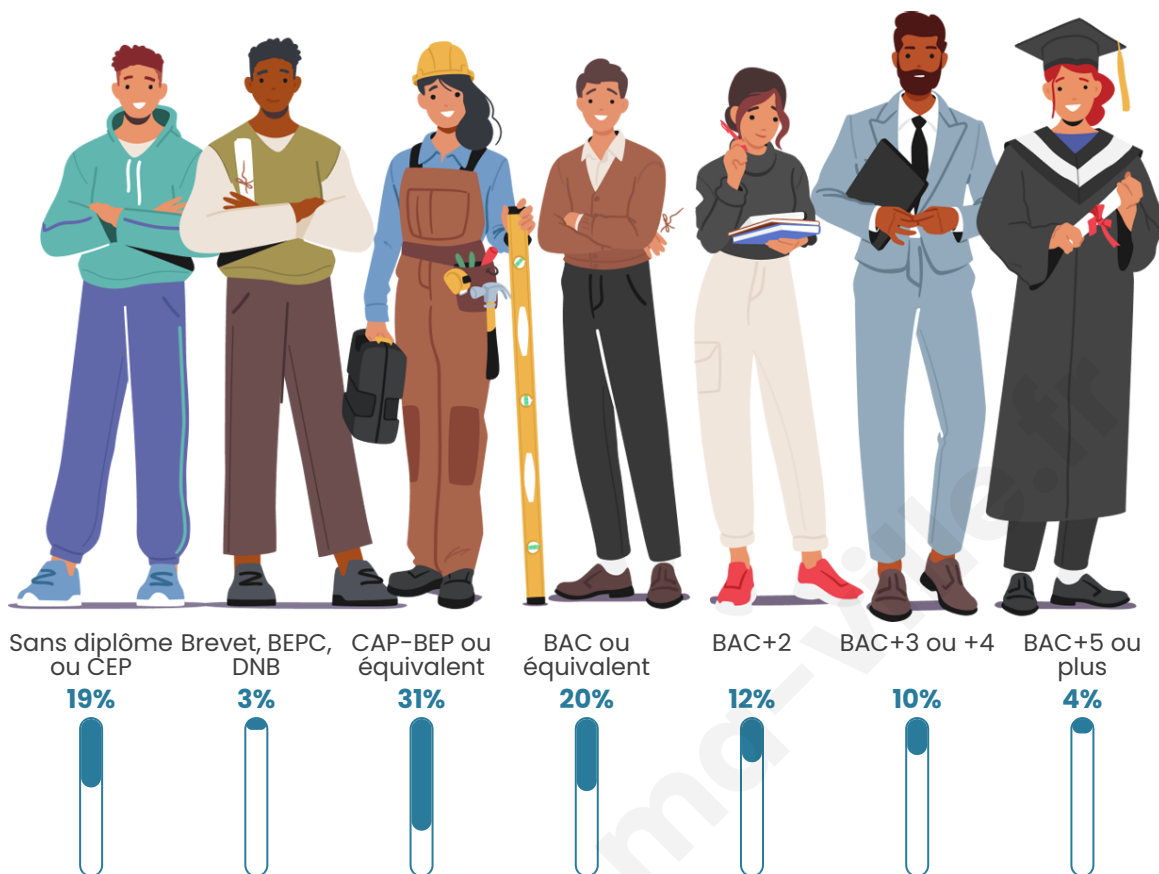

Statistiques sur la population

Nombre d'habitants

405

Age moyen

43 ans

Pop active

44.7%

Taux chômage

Tranche d'âge

Activité professionnelle

Niveau de diplôme

Composition des ménages

Profils électoraux

Premier tour

	Marine LE PEN	26.24 %
	Jean-Luc MÉLENCHON	24.89 %
	Emmanuel MACRON	19.00 %
	Éric ZEMMOUR	6.79 %
	Jean LASSALLE	6.33 %
	Valérie PÉCRESSE	5.43 %
	Nicolas DUPONT-AIGNAN	3.17 %
	Yannick JADOT	2.71 %
	Philippe POUTOU	2.26 %
	Nathalie ARTHAUD	1.36 %
	Anne HIDALGO	1.36 %
	Fabien ROUSSEL	0.45 %