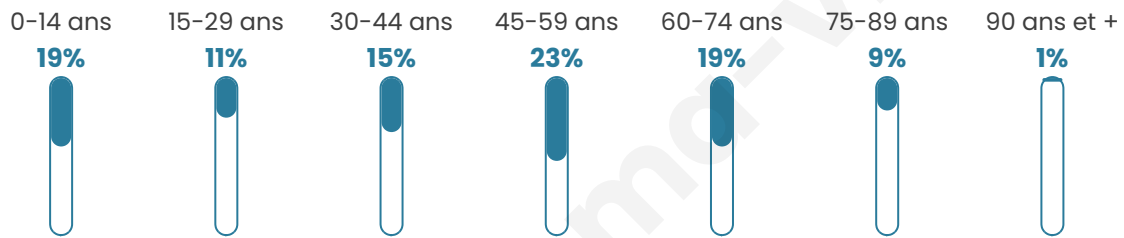

Statistiques sur la population

Nombre d'habitants

405

Age moyen

43 ans

Pop active

44.7%

Taux chômage

6.4%

Pop densité

45 h/km²

Revenu moyen

23 680 €/an

Evolution du nombre d'habitants

Sources : Institut national de la statistique et des études économiques (insee) selon Les dernières parutions officielles de 2024 portant sur les années 2020, 2021 et 2022.

Tranche d'âge

Activité professionnelle

Niveau de diplôme

Composition des ménages

Profils électoraux

Premier tour

	Marine LE PEN	26.24 %
	Jean-Luc MÉLENCHON	24.89 %
	Emmanuel MACRON	19.00 %
	Éric ZEMMOUR	6.79 %
	Jean LASSALLE	6.33 %
	Valérie PÉCRESSE	5.43 %
	Nicolas DUPONT-AIGNAN	3.17 %
	Yannick JADOT	2.71 %
	Philippe POUTOU	2.26 %
	Nathalie ARTHAUD	1.36 %
	Anne HIDALGO	1.36 %
	Fabien ROUSSEL	0.45 %

281 inscrits

Participation : 81.49%

Votes blancs : 1.75%

Votes nuls : 1.75%

Second tour

	Emmanuel MACRON	52,04 %
	Marine LE PEN	47,96 %

281 inscrits

Participation : 77.94%