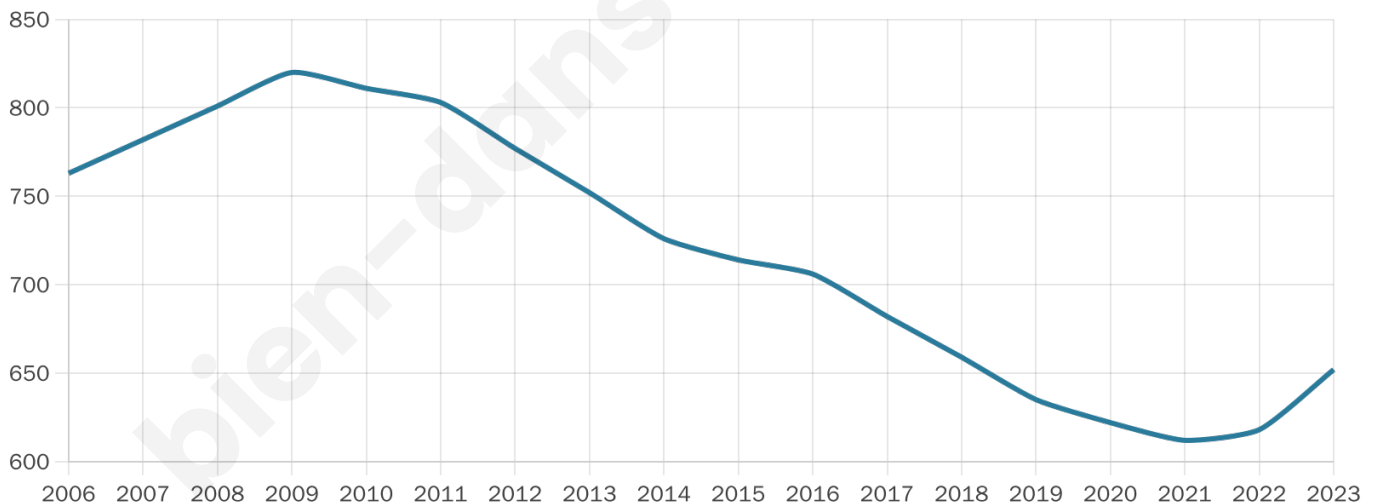

Nombre d'habitants

652

Age moyen

45 ans

Pop active

47.7%

Taux chômage

3.5%

Pop densité

72 h/km²

Revenu moyen

32 800 €/an

Evolution du nombre d'habitants

Sources : Institut national de la statistique et des études économiques (insee) selon Les dernières parutions officielles de 2024 portant sur les années 2020, 2021 et 2022.

Tranche d'âge

Activité professionnelle

Niveau de diplôme

Composition des ménages

Profils électoraux

Premier tour

	Emmanuel MACRON	32.77 %
	Jean-Luc MÉLENCHON	19.79 %
	Marine LE PEN	11.28 %
	Éric ZEMMOUR	9.15 %
	Yannick JADOT	8.72 %
	Valérie PÉCRESE	7.87 %
	Nicolas DUPONT-AIGNAN	3.40 %
	Fabien ROUSSEL	2.98 %
	Anne HIDALGO	2.34 %
	Jean LASSALLE	1.06 %
	Philippe POUTOU	0.43 %
	Nathalie ARTHAUD	0.21 %