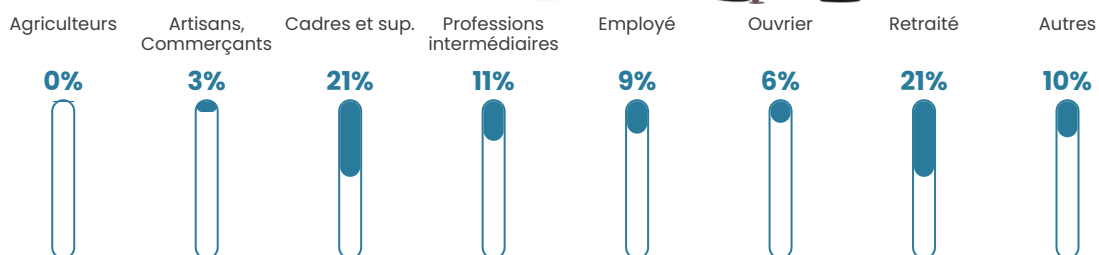

Pop densité

72 h/km²

Revenu moyen

32 800 €/an

Evolution du nombre d'habitants

Sources : Institut national de la statistique et des études économiques (insee) selon Les dernières parutions officielles de 2024 portant sur les années 2020, 2021 et 2022.

Tranche d'âge

Activité professionnelle

Niveau de diplôme

Composition des ménages

Profils électoraux

Premier tour

	Emmanuel MACRON	32.77 %
	Jean-Luc MÉLENCHON	19.79 %
	Marine LE PEN	11.28 %
	Éric ZEMMOUR	9.15 %
	Yannick JADOT	8.72 %
	Valérie PÉCRESE	7.87 %
	Nicolas DUPONT-AIGNAN	3.40 %
	Fabien ROUSSEL	2.98 %
	Anne HIDALGO	2.34 %
	Jean LASSALLE	1.06 %
	Philippe POUTOU	0.43 %
	Nathalie ARTHAUD	0.21 %