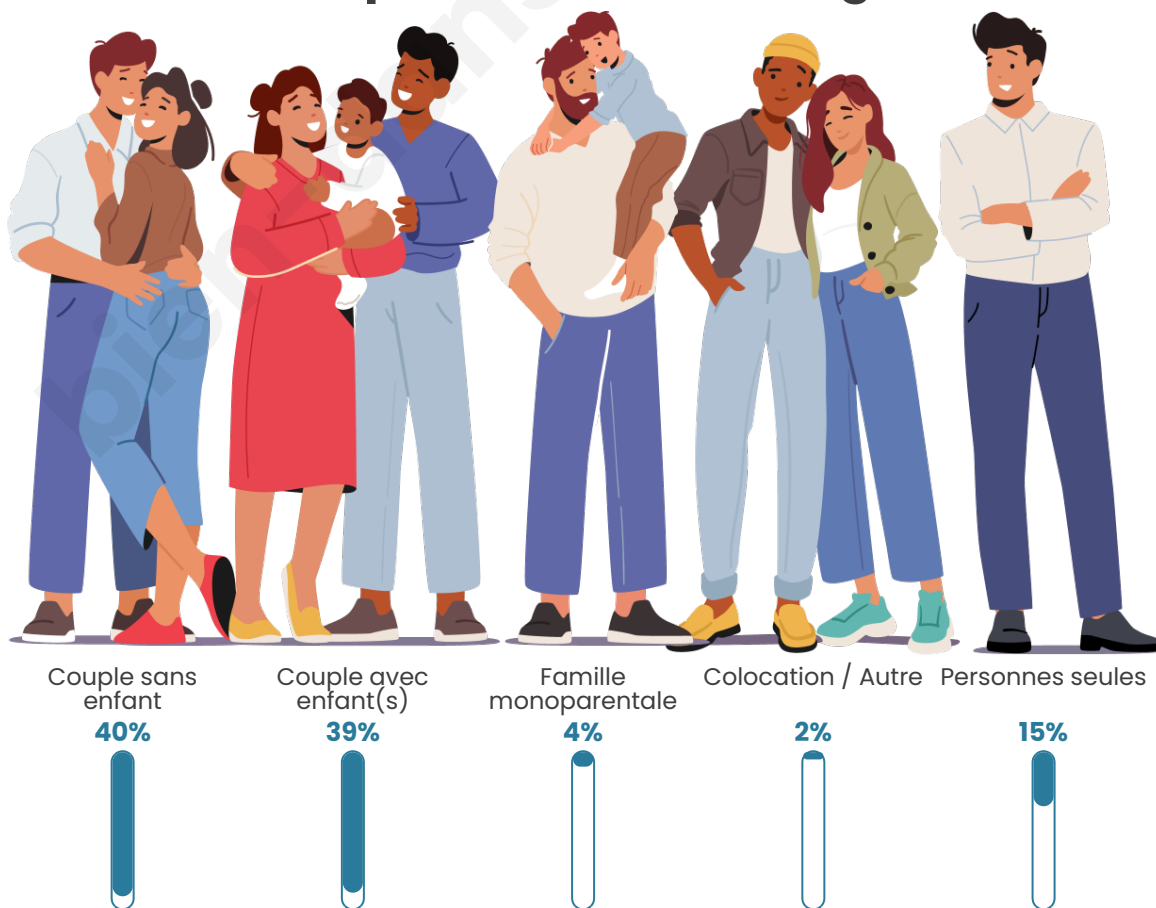

Tranche d'âge

Activité professionnelle

Niveau de diplôme

Composition des ménages

Profils électoraux

Premier tour

	Emmanuel MACRON	32.77 %
	Jean-Luc MÉLENCHON	19.79 %
	Marine LE PEN	11.28 %
	Éric ZEMMOUR	9.15 %
	Yannick JADOT	8.72 %
	Valérie PÉCRESE	7.87 %
	Nicolas DUPONT-AIGNAN	3.40 %
	Fabien ROUSSEL	2.98 %
	Anne HIDALGO	2.34 %
	Jean LASSALLE	1.06 %
	Philippe POUTOU	0.43 %
	Nathalie ARTHAUD	0.21 %