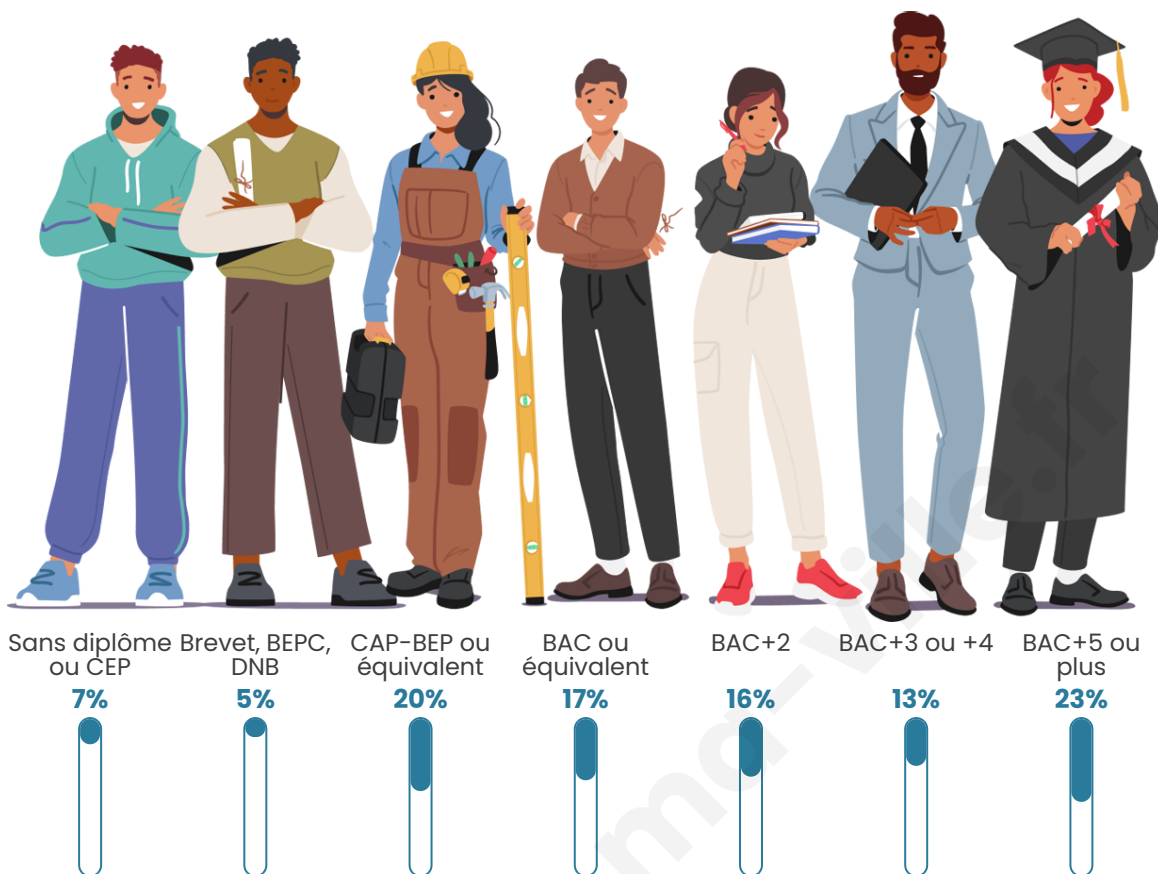

Nombre d'habitants

652

Age moyen

45 ans

Pop active

47.7%

Taux chômage

3.5%

Pop densité

72 h/km²

Revenu moyen

32 800 €/an

Evolution du nombre d'habitants

Sources : Institut national de la statistique et des études économiques (insee) selon Les dernières parutions officielles de 2024 portant sur les années 2020, 2021 et 2022.

Tranche d'âge

Activité professionnelle

Niveau de diplôme

Composition des ménages

Profils électoraux

Premier tour

	Emmanuel MACRON	32.77 %
	Jean-Luc MÉLENCHON	19.79 %
	Marine LE PEN	11.28 %
	Éric ZEMMOUR	9.15 %
	Yannick JADOT	8.72 %
	Valérie PÉCRESE	7.87 %
	Nicolas DUPONT-AIGNAN	3.40 %
	Fabien ROUSSEL	2.98 %
	Anne HIDALGO	2.34 %
	Jean LASSALLE	1.06 %
	Philippe POUTOU	0.43 %
	Nathalie ARTHAUD	0.21 %