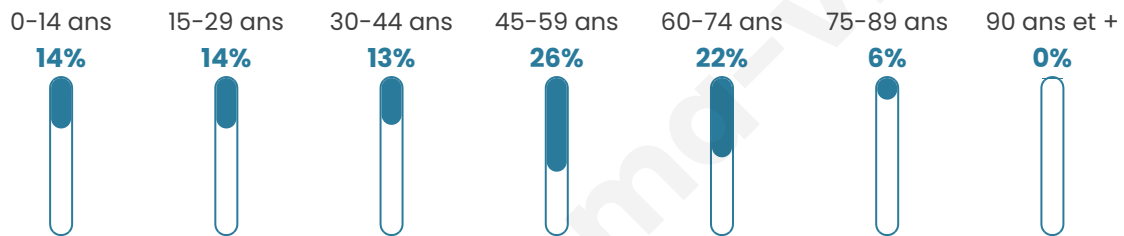

Nombre d'habitants

652

Age moyen

45 ans

Pop active

47.7%

Taux chômage

3.5%

Pop densité

72 h/km²

Revenu moyen

32 800 €/an

Evolution du nombre d'habitants

Sources : Institut national de la statistique et des études économiques (insee) selon Les dernières parutions officielles de 2024 portant sur les années 2020, 2021 et 2022.

Tranche d'âge

Activité professionnelle

Niveau de diplôme

Composition des ménages

Profils électoraux

Premier tour

	Emmanuel MACRON	32.77 %
	Jean-Luc MÉLENCHON	19.79 %
	Marine LE PEN	11.28 %
	Éric ZEMMOUR	9.15 %
	Yannick JADOT	8.72 %
	Valérie PÉCRESE	7.87 %
	Nicolas DUPONT-AIGNAN	3.40 %
	Fabien ROUSSEL	2.98 %
	Anne HIDALGO	2.34 %
	Jean LASSALLE	1.06 %
	Philippe POUTOU	0.43 %
	Nathalie ARTHAUD	0.21 %