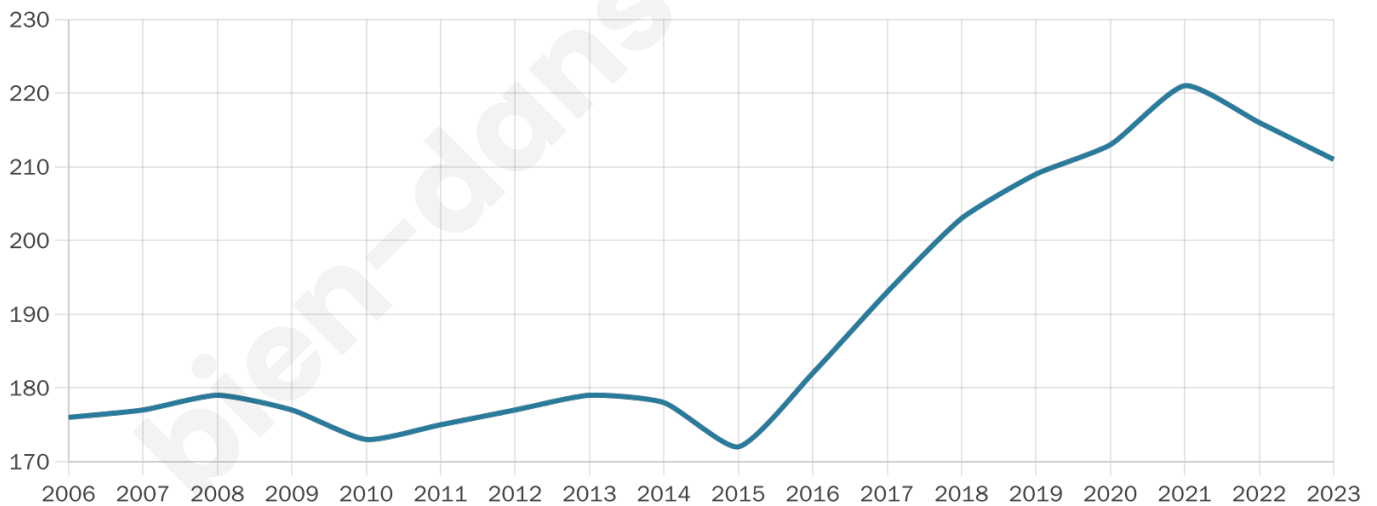

# Statistiques sur la population

Nombre d'habitants

**211**

Age moyen

**37 ans**

Pop active

**55.9%**

Taux chômage

**9.7%**

Pop densité

**53 h/km<sup>2</sup>**

Revenu moyen

**24 950 €/an**

## Evolution du nombre d'habitants

Sources : Institut national de la statistique et des études économiques (insee) selon Les dernières parutions officielles de 2024 portant sur les années 2020, 2021 et 2022.