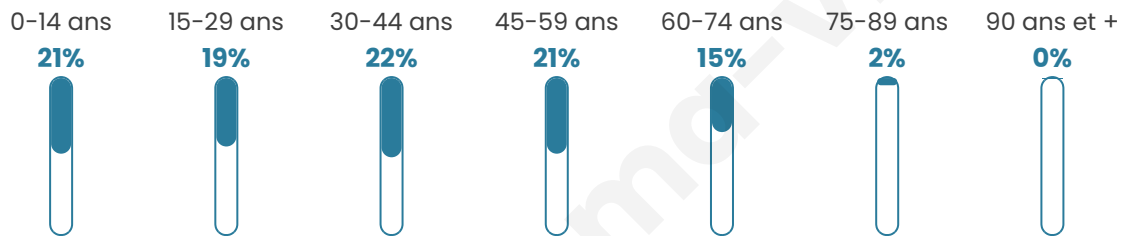

# Statistiques sur la population

Nombre d'habitants

**211**

Age moyen

**37 ans**

Pop active

**55.9%**

Taux chômage

**9.7%**

Pop densité

**53 h/km<sup>2</sup>**

Revenu moyen

**24 950 €/an**

## Evolution du nombre d'habitants

Sources : Institut national de la statistique et des études économiques (insee) selon Les dernières parutions officielles de 2024 portant sur les années 2020, 2021 et 2022.

## Tranche d'âge