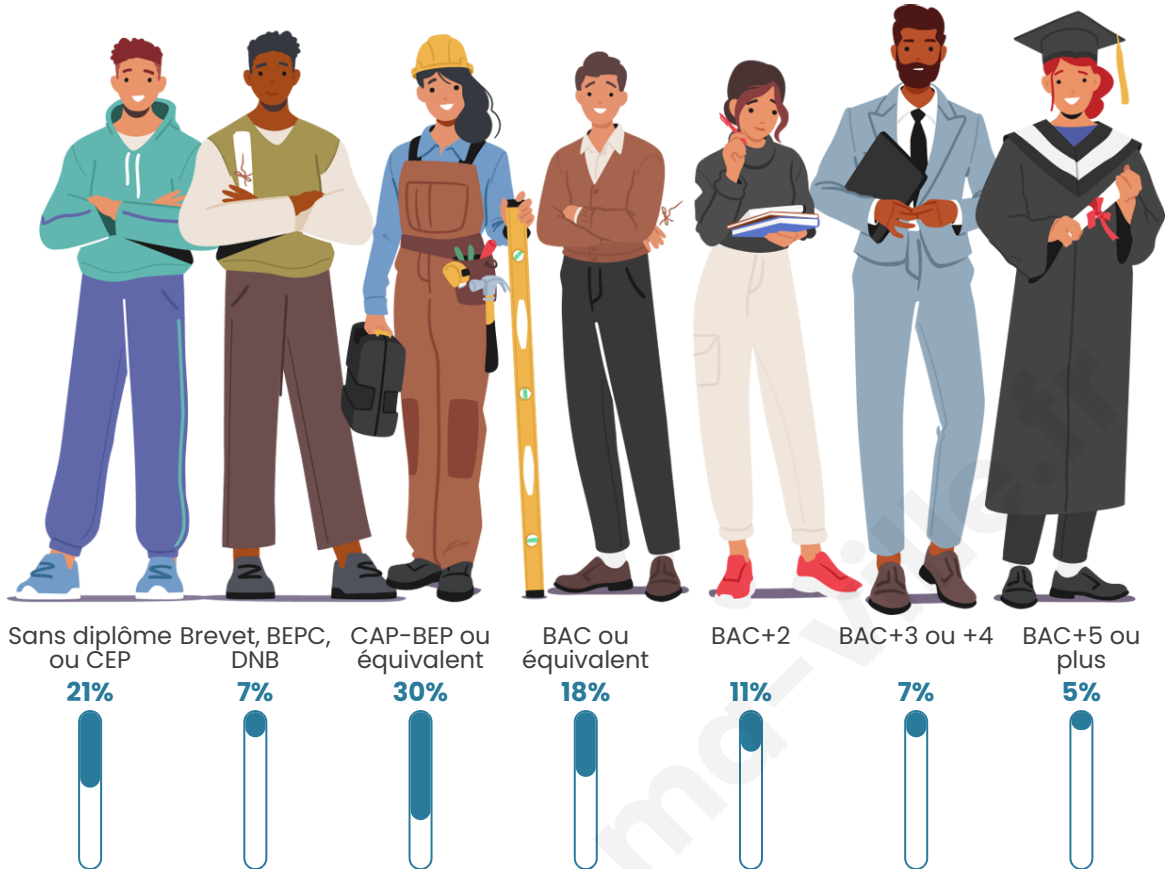

Nombre d'habitants

12 608

Age moyen

41 ans

Pop active

45.4%

Taux chômage

9.8%

Tranche d'âge

Activité professionnelle

Niveau de diplôme

Composition des ménages

Profils électoraux

Premier tour

	Marine LE PEN	40.89 %
	Emmanuel MACRON	18.55 %
	Jean-Luc MÉLENCHON	13.96 %
	Éric ZEMMOUR	12.15 %
	Valérie PÉCRESSE	3.49 %
	Jean LASSALLE	2.52 %
	Nicolas DUPONT-AIGNAN	2.43 %
	Yannick JADOT	2.35 %
	Fabien ROUSSEL	1.75 %
	Philippe POUTOU	0.79 %
	Anne HIDALGO	0.76 %
	Nathalie ARTHAUD	0.35 %