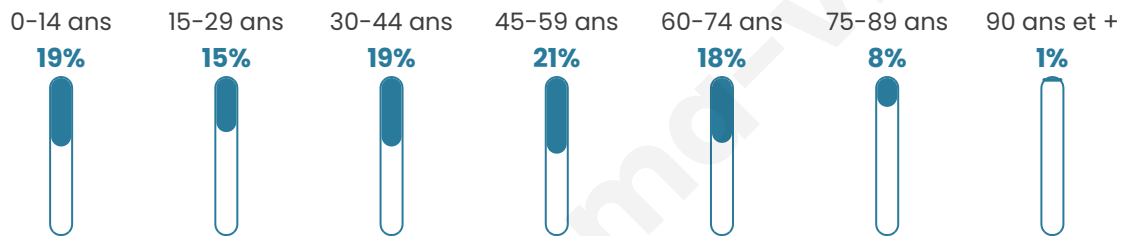

Nombre d'habitants

12 608

Age moyen

41 ans

Pop active

45.4%

Taux chômage

9.8%

Pop densité

173 h/km²

Revenu moyen

21 320 €/an

Evolution du nombre d'habitants

Sources : Institut national de la statistique et des études économiques (insee) selon Les dernières parutions officielles de 2024 portant sur les années 2020, 2021 et 2022.

Tranche d'âge

Activité professionnelle

Niveau de diplôme

Composition des ménages

Profils électoraux

Premier tour

	Marine LE PEN	40.89 %
	Emmanuel MACRON	18.55 %
	Jean-Luc MÉLENCHON	13.96 %
	Éric ZEMMOUR	12.15 %
	Valérie PÉCRESSE	3.49 %
	Jean LASSALLE	2.52 %
	Nicolas DUPONT-AIGNAN	2.43 %
	Yannick JADOT	2.35 %
	Fabien ROUSSEL	1.75 %
	Philippe POUTOU	0.79 %
	Anne HIDALGO	0.76 %
	Nathalie ARTHAUD	0.35 %

8 856 inscrits

Participation : 72.49%

Votes blancs : 1.26%

Votes nuls : 0.58%

Second tour

	Emmanuel MACRON	34,4 %
	Marine LE PEN	65,6 %

8 859 inscrits

Participation : 73.22%