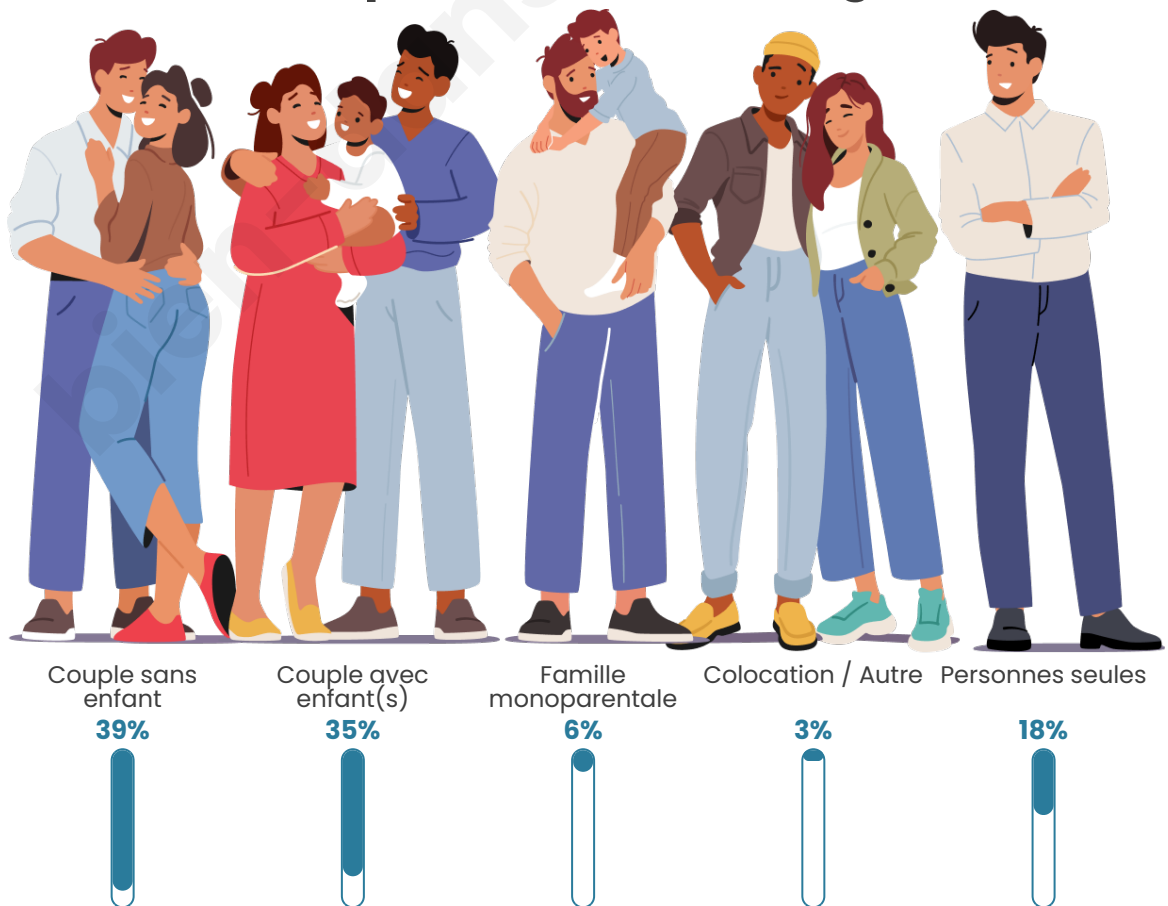

Nombre d'habitants

12 608

Age moyen

41 ans

Pop active

45.4%

Taux chômage

9.8%

Tranche d'âge

Activité professionnelle

Niveau de diplôme

Composition des ménages

Profils électoraux

Premier tour

	Marine LE PEN	40.89 %
	Emmanuel MACRON	18.55 %
	Jean-Luc MÉLENCHON	13.96 %
	Éric ZEMMOUR	12.15 %
	Valérie PÉCRESSE	3.49 %
	Jean LASSALLE	2.52 %
	Nicolas DUPONT-AIGNAN	2.43 %
	Yannick JADOT	2.35 %
	Fabien ROUSSEL	1.75 %
	Philippe POUTOU	0.79 %
	Anne HIDALGO	0.76 %
	Nathalie ARTHAUD	0.35 %