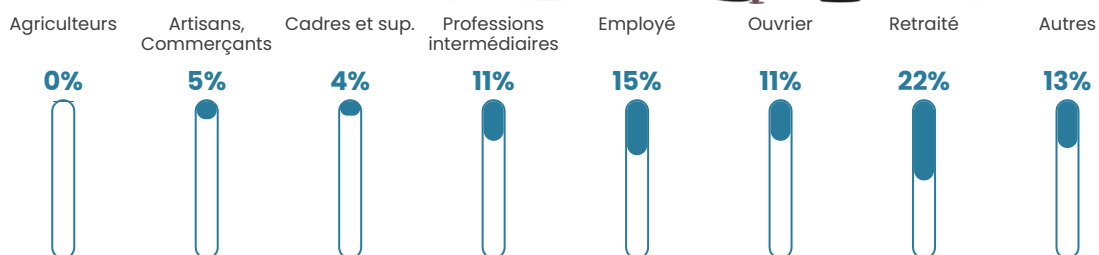

Pop densité

173 h/km²

Revenu moyen

21 320 €/an

Evolution du nombre d'habitants

Sources : Institut national de la statistique et des études économiques (insee) selon Les dernières parutions officielles de 2024 portant sur les années 2020, 2021 et 2022.

Tranche d'âge

Activité professionnelle

Niveau de diplôme

Composition des ménages

Profils électoraux

Premier tour

	Marine LE PEN	40.89 %
	Emmanuel MACRON	18.55 %
	Jean-Luc MÉLENCHON	13.96 %
	Éric ZEMMOUR	12.15 %
	Valérie PÉCRESSE	3.49 %
	Jean LASSALLE	2.52 %
	Nicolas DUPONT-AIGNAN	2.43 %
	Yannick JADOT	2.35 %
	Fabien ROUSSEL	1.75 %
	Philippe POUTOU	0.79 %
	Anne HIDALGO	0.76 %
	Nathalie ARTHAUD	0.35 %