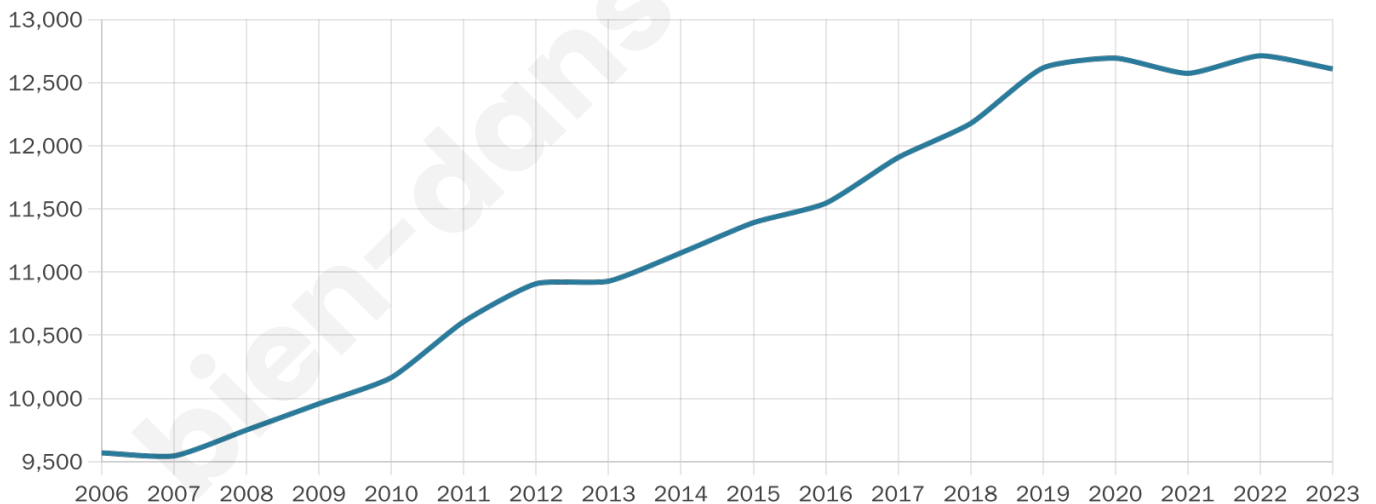

Nombre d'habitants

12 608

Age moyen

41 ans

Pop active

45.4%

Taux chômage

9.8%

Pop densité

173 h/km²

Revenu moyen

21 320 €/an

Evolution du nombre d'habitants

Sources : Institut national de la statistique et des études économiques (insee) selon Les dernières parutions officielles de 2024 portant sur les années 2020, 2021 et 2022.

Tranche d'âge

Activité professionnelle

Niveau de diplôme

Composition des ménages

Profils électoraux

Premier tour

	Marine LE PEN	40.89 %
	Emmanuel MACRON	18.55 %
	Jean-Luc MÉLENCHON	13.96 %
	Éric ZEMMOUR	12.15 %
	Valérie PÉCRESSE	3.49 %
	Jean LASSALLE	2.52 %
	Nicolas DUPONT-AIGNAN	2.43 %
	Yannick JADOT	2.35 %
	Fabien ROUSSEL	1.75 %
	Philippe POUTOU	0.79 %
	Anne HIDALGO	0.76 %
	Nathalie ARTHAUD	0.35 %