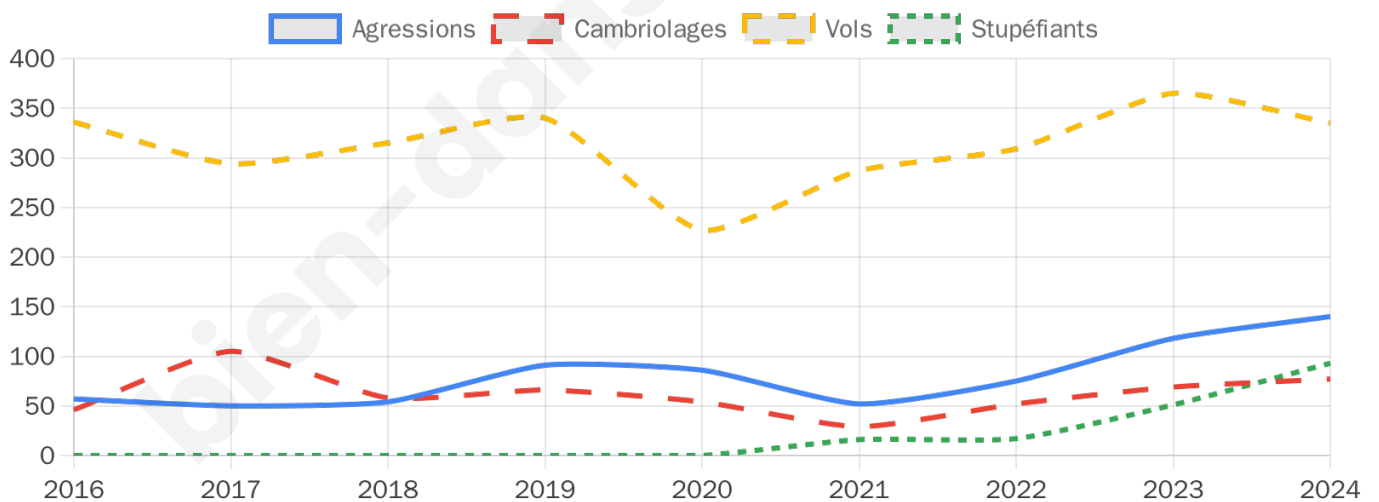

8 856 inscrits

Participation : 72.49%

Votes blancs : 1.26%

Votes nuls : 0.58%

Second tour

	Emmanuel MACRON	34,4 %
	Marine LE PEN	65,6 %

8 859 inscrits

Participation : 73.22%

Votes blancs : 4.55%

Votes nuls : 1.65%

Sécurité

Agressions physiques / sexuelles

140

Cambriolages

77

Vols / dégradations

335

Stupéfiants

93

Evolution du nombre d'infractions

Pour comparer

(en proportion du nombre d'habitants)

Sources : Bases statistiques communale, départementale et régionale de la délinquance enregistrée par la police et la gendarmerie nationales selon les dernières parutions officielles de 2025 portant sur l'année 2024 ([data.gouv](https://data.gouv.fr)).