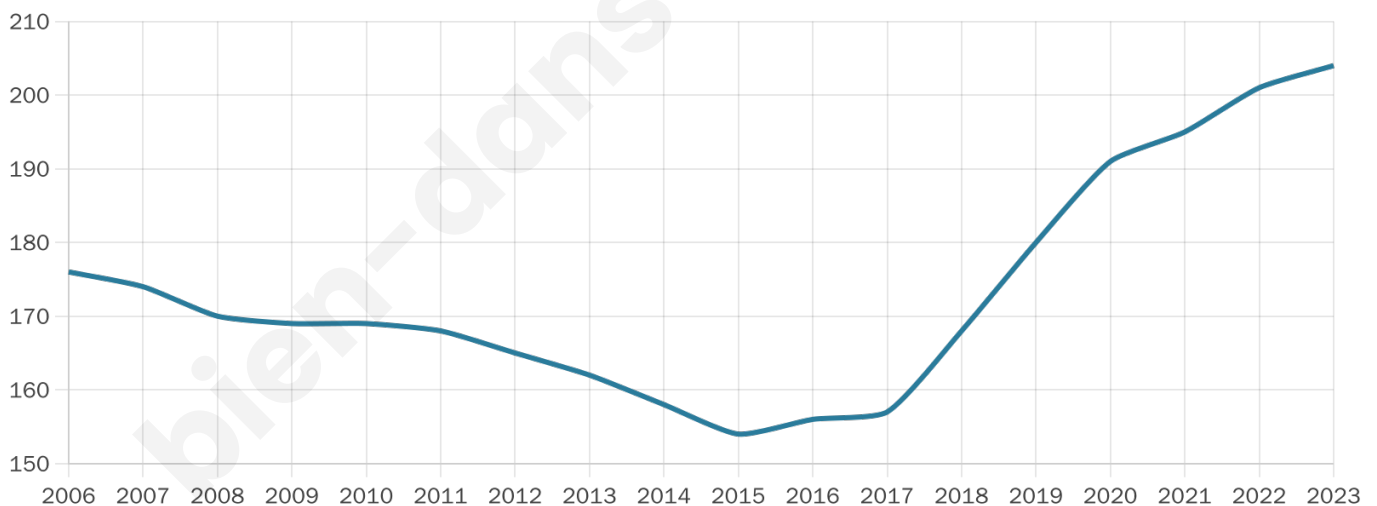

Nombre d'habitants

204

Age moyen

49 ans

Pop active

34.8%

Taux chômage

7.3%

Pop densité

9 h/km²

Revenu moyen

18 550 €/an

Evolution du nombre d'habitants

Sources : Institut national de la statistique et des études économiques (insee) selon Les dernières parutions officielles de 2024 portant sur les années 2020, 2021 et 2022.

Tranche d'âge

Activité professionnelle

Niveau de diplôme

Composition des ménages

Profils électoraux

Premier tour

	Marine LE PEN	32.38 %
	Emmanuel MACRON	21.90 %
	Jean-Luc MÉLENCHON	19.05 %
	Jean LASSALLE	6.67 %
	Éric ZEMMOUR	4.76 %
	Fabien ROUSSEL	3.81 %
	Valérie PÉCRESSE	3.81 %
	Anne HIDALGO	2.86 %
	Yannick JADOT	2.86 %
	Philippe POUTOU	0.95 %
	Nicolas DUPONT-AIGNAN	0.95 %
	Nathalie ARTHAUD	0.00 %