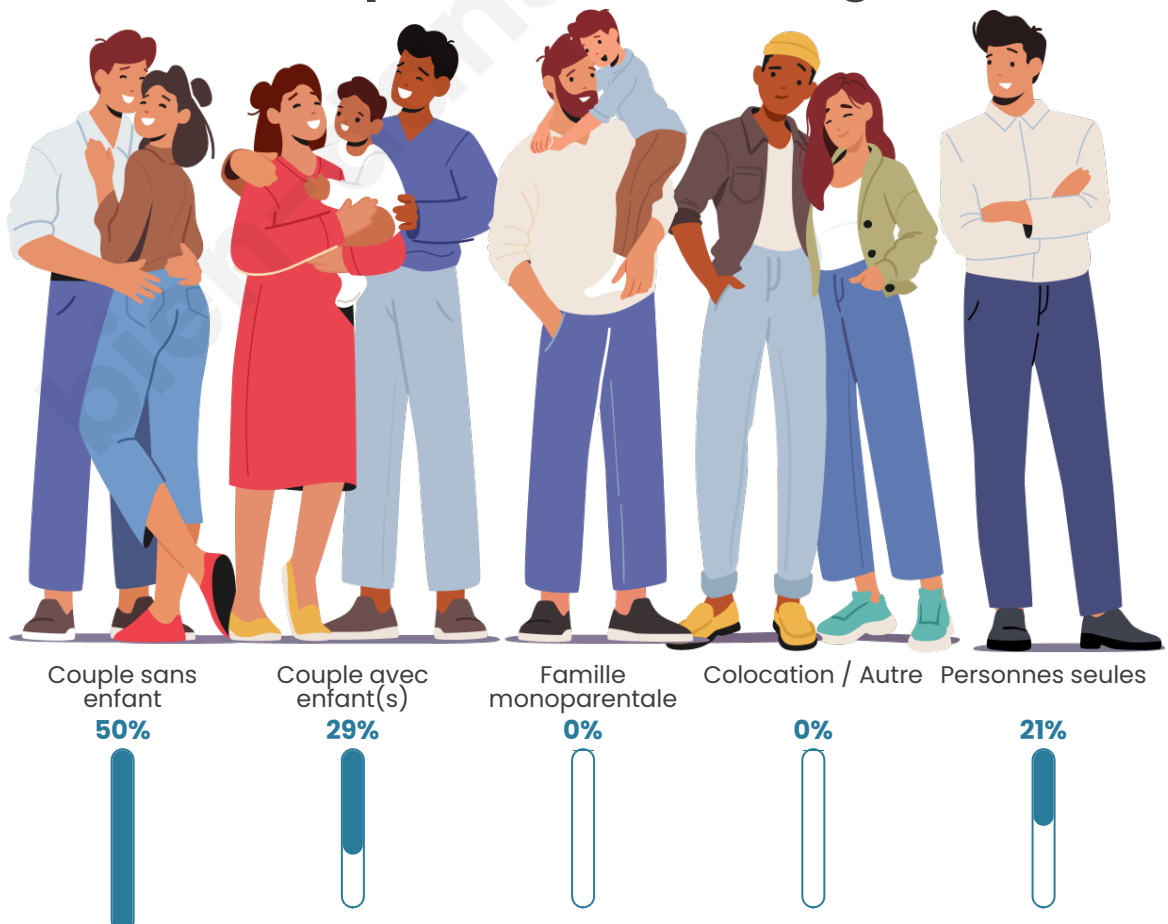

Nombre d'habitants

204

Age moyen

49 ans

Pop active

34.8%

Taux chômage

7.3%

Tranche d'âge

Activité professionnelle

Niveau de diplôme

Composition des ménages

Profils électoraux

Premier tour

	Marine LE PEN	32.38 %
	Emmanuel MACRON	21.90 %
	Jean-Luc MÉLENCHON	19.05 %
	Jean LASSALLE	6.67 %
	Éric ZEMMOUR	4.76 %
	Fabien ROUSSEL	3.81 %
	Valérie PÉCRESSE	3.81 %
	Anne HIDALGO	2.86 %
	Yannick JADOT	2.86 %
	Philippe POUTOU	0.95 %
	Nicolas DUPONT-AIGNAN	0.95 %
	Nathalie ARTHAUD	0.00 %