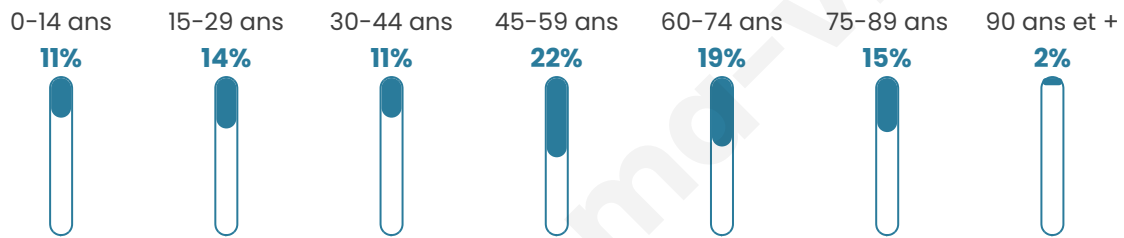

Nombre d'habitants

204

Age moyen

49 ans

Pop active

34.8%

Taux chômage

7.3%

Pop densité

9 h/km²

Revenu moyen

18 550 €/an

Evolution du nombre d'habitants

Sources : Institut national de la statistique et des études économiques (insee) selon Les dernières parutions officielles de 2024 portant sur les années 2020, 2021 et 2022.

Tranche d'âge

Activité professionnelle

Niveau de diplôme

Composition des ménages

Profils électoraux

Premier tour

	Marine LE PEN	32.38 %
	Emmanuel MACRON	21.90 %
	Jean-Luc MÉLENCHON	19.05 %
	Jean LASSALLE	6.67 %
	Éric ZEMMOUR	4.76 %
	Fabien ROUSSEL	3.81 %
	Valérie PÉCRESSE	3.81 %
	Anne HIDALGO	2.86 %
	Yannick JADOT	2.86 %
	Philippe POUTOU	0.95 %
	Nicolas DUPONT-AIGNAN	0.95 %
	Nathalie ARTHAUD	0.00 %

138 inscrits

Participation : 79.71%

Votes blancs : 0.91%

Votes nuls : 3.64%

Second tour

	Emmanuel MACRON	48,81 %
	Marine LE PEN	51,19 %

138 inscrits

Participation : 74.64%