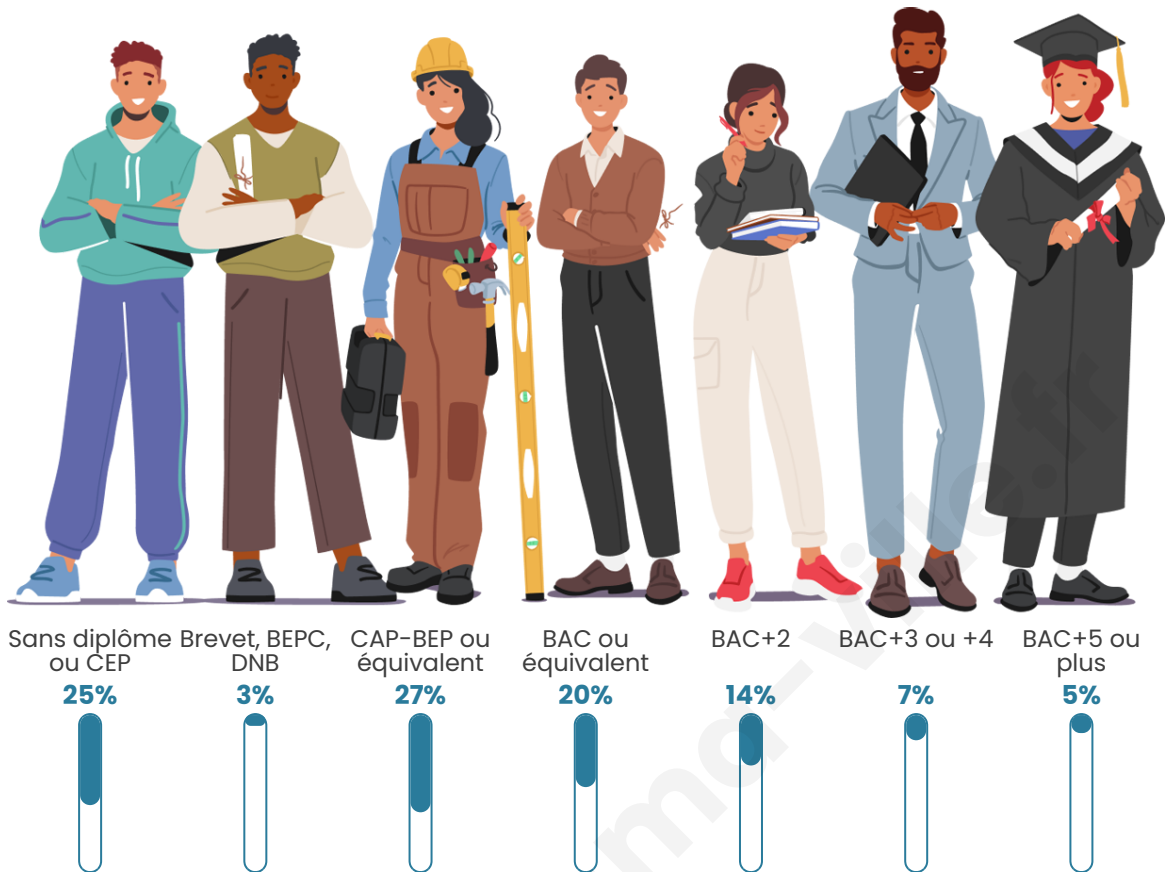

Nombre d'habitants

204

Age moyen

49 ans

Pop active

34.8%

Taux chômage

7.3%

Pop densité

9 h/km²

Revenu moyen

18 550 €/an

Evolution du nombre d'habitants

Sources : Institut national de la statistique et des études économiques (insee) selon Les dernières parutions officielles de 2024 portant sur les années 2020, 2021 et 2022.

Tranche d'âge

Activité professionnelle

Niveau de diplôme

Composition des ménages

Profils électoraux

Premier tour

	Marine LE PEN	32.38 %
	Emmanuel MACRON	21.90 %
	Jean-Luc MÉLENCHON	19.05 %
	Jean LASSALLE	6.67 %
	Éric ZEMMOUR	4.76 %
	Fabien ROUSSEL	3.81 %
	Valérie PÉCRESSE	3.81 %
	Anne HIDALGO	2.86 %
	Yannick JADOT	2.86 %
	Philippe POUTOU	0.95 %
	Nicolas DUPONT-AIGNAN	0.95 %
	Nathalie ARTHAUD	0.00 %