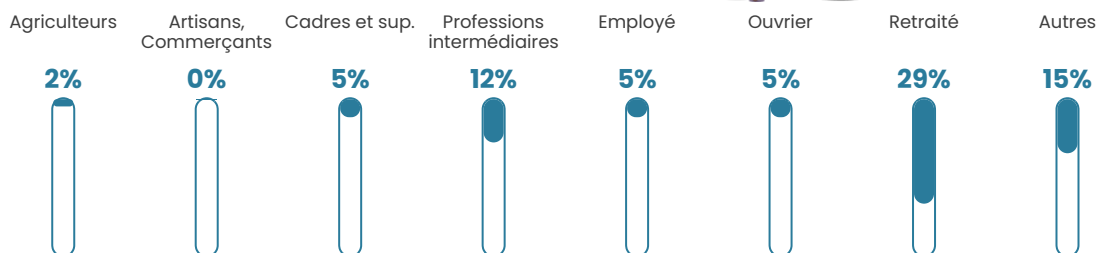

Pop densité

9 h/km²

Revenu moyen

18 550 €/an

Evolution du nombre d'habitants

Sources : Institut national de la statistique et des études économiques (insee) selon Les dernières parutions officielles de 2024 portant sur les années 2020, 2021 et 2022.

Tranche d'âge

Activité professionnelle

Niveau de diplôme

Composition des ménages

Profils électoraux

Premier tour

	Marine LE PEN	32.38 %
	Emmanuel MACRON	21.90 %
	Jean-Luc MÉLENCHON	19.05 %
	Jean LASSALLE	6.67 %
	Éric ZEMMOUR	4.76 %
	Fabien ROUSSEL	3.81 %
	Valérie PÉCRESSE	3.81 %
	Anne HIDALGO	2.86 %
	Yannick JADOT	2.86 %
	Philippe POUTOU	0.95 %
	Nicolas DUPONT-AIGNAN	0.95 %
	Nathalie ARTHAUD	0.00 %