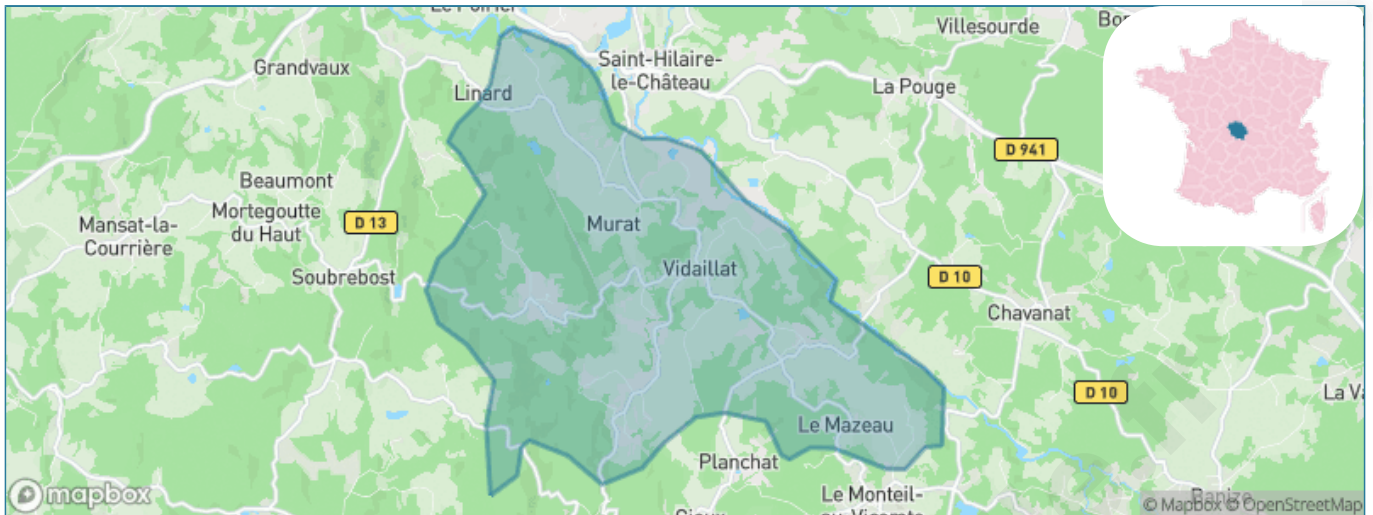

Version web

Ville de Vidailat

Présenté par

BIEN dans
ma **VILLE** 

Sommaire

Situation géographique	3
Statistiques sur la population	4
Evolution du nombre d'habitants	4
Tranche d'âge	5
0-14 ans	5
15-29 ans	5
30-44 ans	5
45-59 ans	5
60-74 ans	5
75-89 ans	5
90 ans et +	5
Activité professionnelle	5
Agriculteurs	5
Artisans, Commerçants	5
Cadres et sup.	5
Professions intermédiaires	5
Employé	5
Ouvrier	5
Retraité	5
Autres	5
Niveau de diplôme	6
Sans diplôme ou CEP	6
Brevet, BEPC, DNB	6
CAP-BEP ou équivalent	6
BAC ou équivalent	6
BAC+2	6
BAC+3 ou +4	6
BAC+5 ou plus	6
Composition des ménages	6
Couple sans enfant	6
Couple avec enfant(s)	6
Famille monoparentale	6
Colocation / Autre	6
Personnes seules	6
Profils électoraux	7
Premier tour	7
Sécurité	8
Evolution du nombre d'infractions	8
Pour comparer	9
Services à la population	10
Commerce	10
Éducation	10
Villes autour de Vidailat	11

Situation géographique

i Informations clés

- **Région** : Nouvelle-Aquitaine
- **Département** : Creuse
- **Code postal** : 23250
- **Superficie** : 23 km²

la CREUSE
le Département

Statistiques sur la population