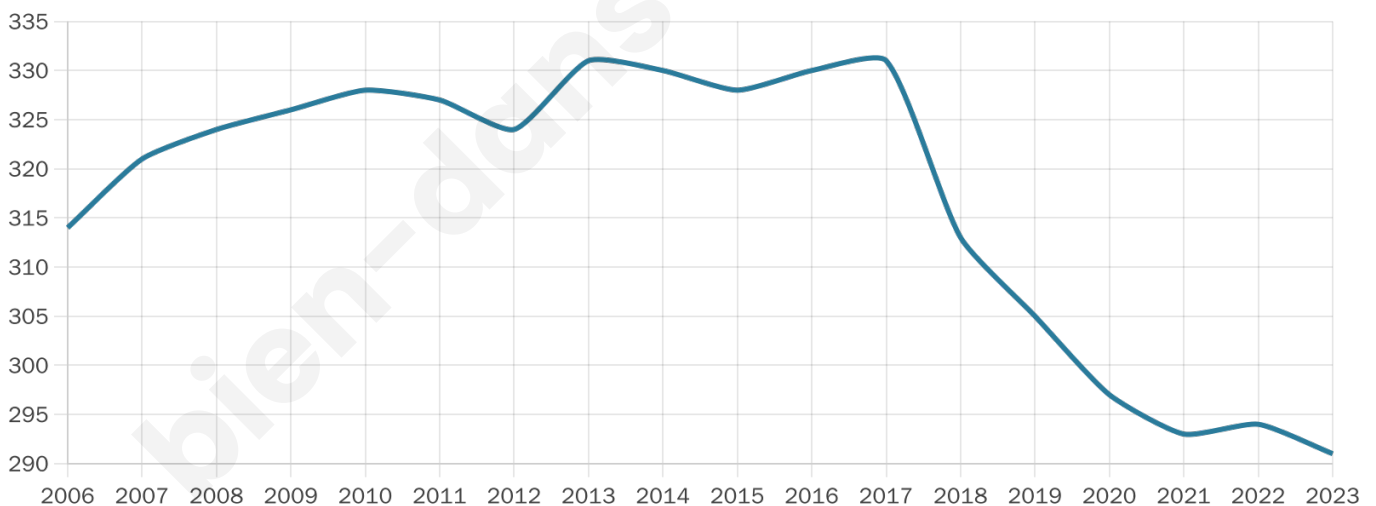

Version web

Ville de Vicq

Présenté par

BIEN dans
ma **VILLE** 

Sommaire

Situation géographique	3
Statistiques sur la population	4
Evolution du nombre d'habitants	4
Tranche d'âge	5
0-14 ans	5
15-29 ans	5
30-44 ans	5
45-59 ans	5
60-74 ans	5
75-89 ans	5
90 ans et +	5
Activité professionnelle	5
Agriculteurs	5
Artisans, Commerçants	5
Cadres et sup.	5
Professions intermédiaires	5
Employé	5
Ouvrier	5
Retraité	5
Autres	5
Niveau de diplôme	6
Sans diplôme ou CEP	6
Brevet, BEPC, DNB	6
CAP-BEP ou équivalent	6
BAC ou équivalent	6
BAC+2	6
BAC+3 ou +4	6
BAC+5 ou plus	6
Composition des ménages	6
Couple sans enfant	6
Couple avec enfant(s)	6
Famille monoparentale	6
Colocation / Autre	6
Personnes seules	6
Profils électoraux	7
Premier tour	7
Sécurité	8
Evolution du nombre d'infractions	8
Pour comparer	9
Services à la population	10
Commerce	10
Éducation	10
Villes autour de Vicq	11

291

Age moyen

48 ans

Pop active

42.6%

Taux chômage

3.6%

Pop densité

22 h/km²

Revenu moyen

23 180 €/an

Evolution du nombre d'habitants

Sources : Institut national de la statistique et des études économiques (insee) selon Les dernières parutions officielles de 2024 portant sur les années 2020, 2021 et 2022.