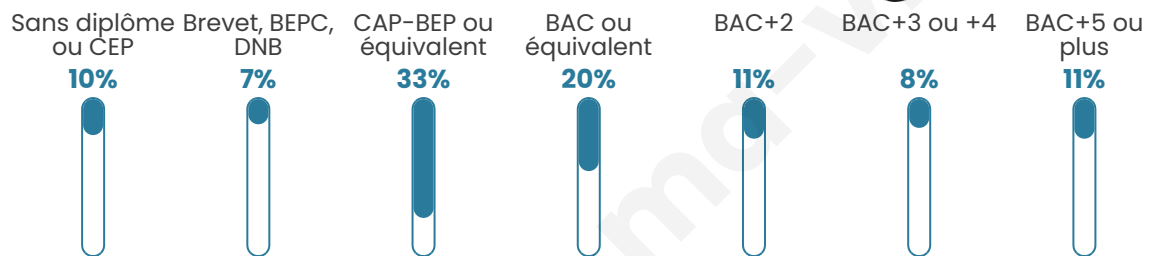

291

Age moyen

48 ans

Pop active

42.6%

Taux chômage

3.6%

Pop densité

22 h/km²

Revenu moyen

23 180 €/an

Evolution du nombre d'habitants

Sources : Institut national de la statistique et des études économiques (insee) selon Les dernières parutions officielles de 2024 portant sur les années 2020, 2021 et 2022.

Tranche d'âge

Activité professionnelle

Niveau de diplôme

Composition des ménages

Profils électoraux

Premier tour

	Emmanuel MACRON	28.57 %
	Marine LE PEN	21.43 %
	Jean-Luc MÉLENCHON	19.20 %
	Valérie PÉCRESSÉ	9.38 %
	Jean LASSALLE	6.25 %
	Yannick JADOT	4.46 %
	Éric ZEMMOUR	3.57 %
	Nicolas DUPONT- AIGNAN	3.57 %
	Anne HIDALGO	1.34 %
	Fabien ROUSSEL	0.89 %
	Philippe POUTOU	0.89 %
	Nathalie ARTHAUD	0.45 %