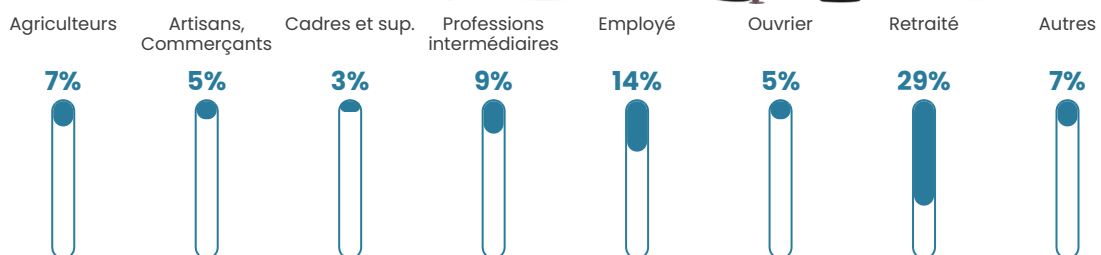

22 h/km²

Revenu moyen

23 180 €/an

Evolution du nombre d'habitants

Sources : Institut national de la statistique et des études économiques (insee) selon Les dernières parutions officielles de 2024 portant sur les années 2020, 2021 et 2022.

Tranche d'âge

Activité professionnelle

Niveau de diplôme

Composition des ménages

Profils électoraux

Premier tour

	Emmanuel MACRON	28.57 %
	Marine LE PEN	21.43 %
	Jean-Luc MÉLENCHON	19.20 %
	Valérie PÉCRESSÉ	9.38 %
	Jean LASSALLE	6.25 %
	Yannick JADOT	4.46 %
	Éric ZEMMOUR	3.57 %
	Nicolas DUPONT- AIGNAN	3.57 %
	Anne HIDALGO	1.34 %
	Fabien ROUSSEL	0.89 %
	Philippe POUTOU	0.89 %
	Nathalie ARTHAUD	0.45 %