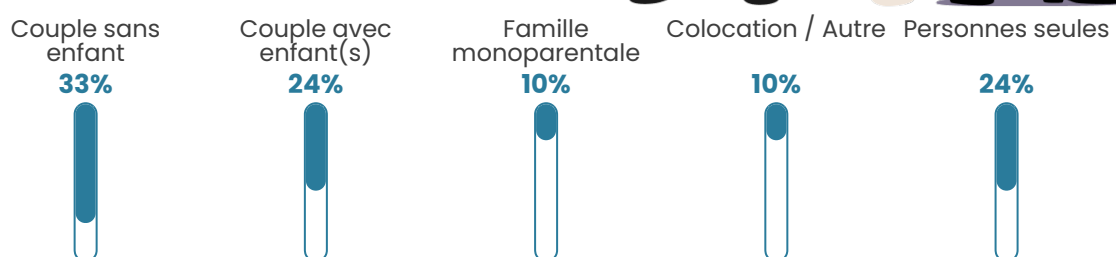

Tranche d'âge

Activité professionnelle

Niveau de diplôme

Composition des ménages

Profils électoraux

Premier tour

	Emmanuel MACRON	28.57 %
	Marine LE PEN	21.43 %
	Jean-Luc MÉLENCHON	19.20 %
	Valérie PÉCRESSÉ	9.38 %
	Jean LASSALLE	6.25 %
	Yannick JADOT	4.46 %
	Éric ZEMMOUR	3.57 %
	Nicolas DUPONT- AIGNAN	3.57 %
	Anne HIDALGO	1.34 %
	Fabien ROUSSEL	0.89 %
	Philippe POUTOU	0.89 %
	Nathalie ARTHAUD	0.45 %

282 inscrits

Participation : 81.56%

Votes blancs : 1.74%

Votes nuls : 0.87%

Second tour

	Emmanuel MACRON	62,84 %
	Marine LE PEN	37,16 %

282 inscrits

Participation : 75.89%