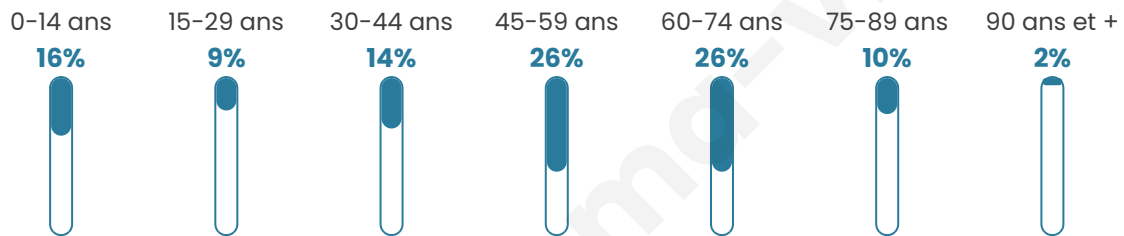

291

Age moyen

48 ans

Pop active

42.6%

Taux chômage

3.6%

Pop densité

22 h/km²

Revenu moyen

23 180 €/an

Evolution du nombre d'habitants

Sources : Institut national de la statistique et des études économiques (insee) selon Les dernières parutions officielles de 2024 portant sur les années 2020, 2021 et 2022.

Tranche d'âge

Activité professionnelle

Niveau de diplôme

Composition des ménages

Profils électoraux

Premier tour

	Emmanuel MACRON	28.57 %
	Marine LE PEN	21.43 %
	Jean-Luc MÉLENCHON	19.20 %
	Valérie PÉCRESSÉ	9.38 %
	Jean LASSALLE	6.25 %
	Yannick JADOT	4.46 %
	Éric ZEMMOUR	3.57 %
	Nicolas DUPONT- AIGNAN	3.57 %
	Anne HIDALGO	1.34 %
	Fabien ROUSSEL	0.89 %
	Philippe POUTOU	0.89 %
	Nathalie ARTHAUD	0.45 %

282 inscrits

Participation : 81.56%

Votes blancs : 1.74%

Votes nuls : 0.87%

Second tour

	Emmanuel MACRON	62,84 %
	Marine LE PEN	37,16 %

282 inscrits

Participation : 75.89%