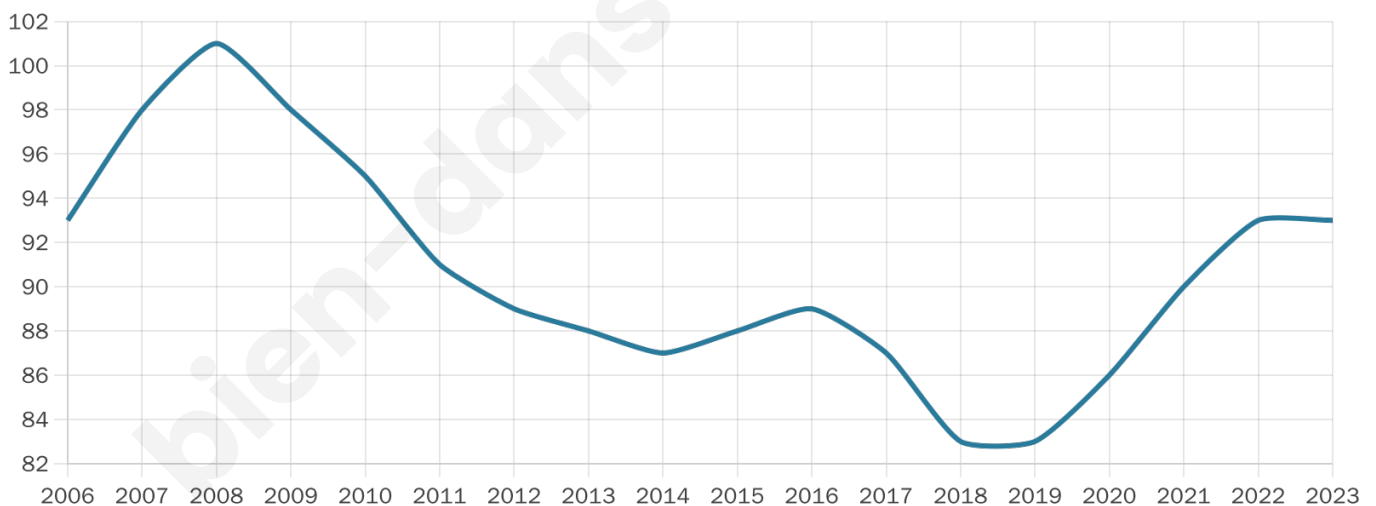

# Statistiques sur la population

Nombre d'habitants

**93**

Age moyen

**38 ans**

Pop active

**52.7%**

Taux chômage

**6.8%**

Pop densité

**16 h/km<sup>2</sup>**

Revenu moyen

**NC**

## Evolution du nombre d'habitants

Sources : Institut national de la statistique et des études économiques (insee) selon Les dernières parutions officielles de 2024 portant sur les années 2020, 2021 et 2022.