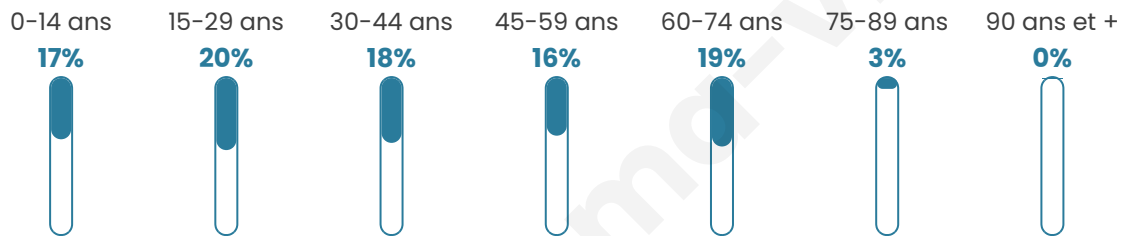

# Statistiques sur la population

Nombre d'habitants

**93**

Age moyen

**38 ans**

Pop active

**52.7%**

Taux chômage

**6.8%**

Pop densité

**16 h/km<sup>2</sup>**

Revenu moyen

**NC**

## Evolution du nombre d'habitants

Sources : Institut national de la statistique et des études économiques (insee) selon Les dernières parutions officielles de 2024 portant sur les années 2020, 2021 et 2022.

## Tranche d'âge