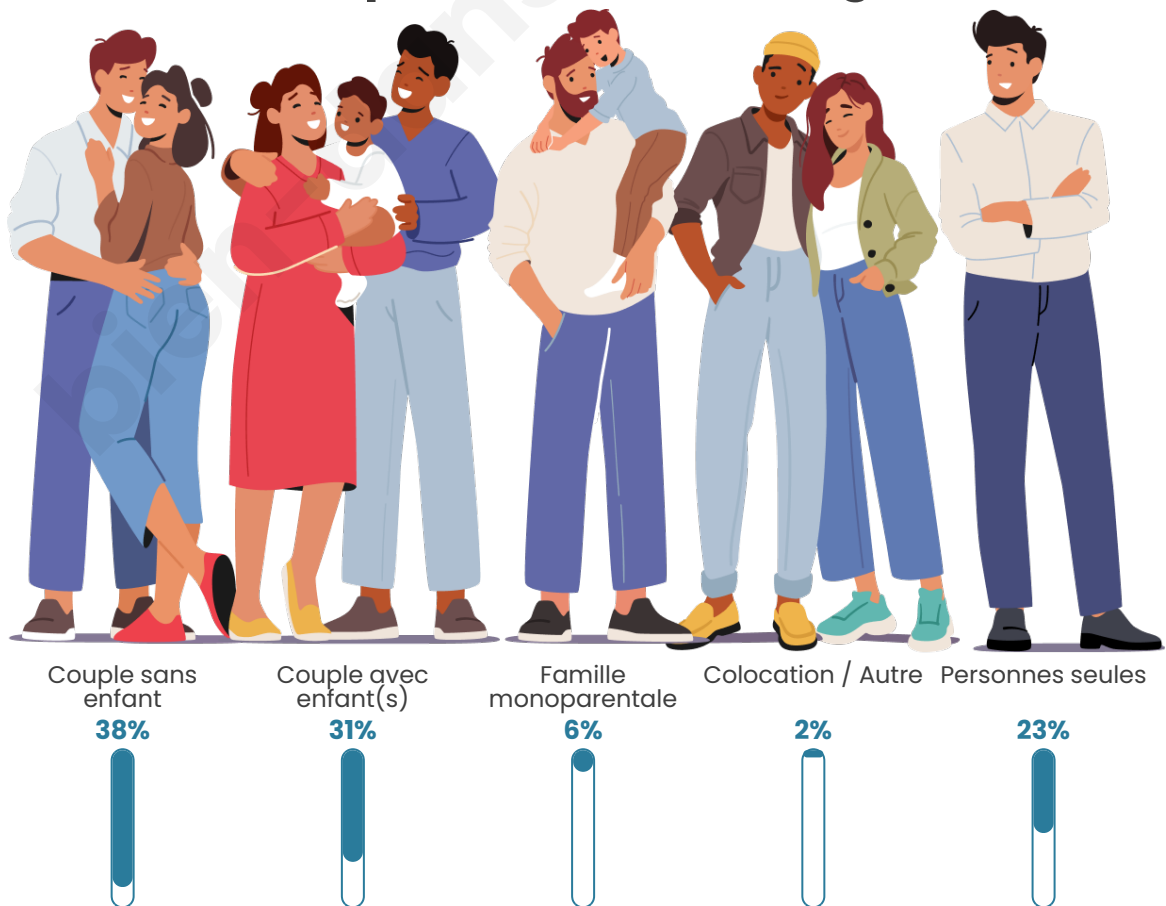

Tranche d'âge

Activité professionnelle

Niveau de diplôme

Composition des ménages

Profils électoraux

Premier tour

	Marine LE PEN	31.62 %
	Emmanuel MACRON	26.61 %
	Jean-Luc MÉLENCHON	16.31 %
	Valérie PÉCRESSÉ	5.72 %
	Éric ZEMMOUR	5.15 %
	Jean LASSALLE	4.01 %
	Yannick JADOT	3.29 %
	Fabien ROUSSEL	2.43 %
	Nicolas DUPONT-AIGNAN	2.29 %
	Anne HIDALGO	1.14 %
	Nathalie ARTHAUD	0.86 %
	Philippe POUTOU	0.57 %