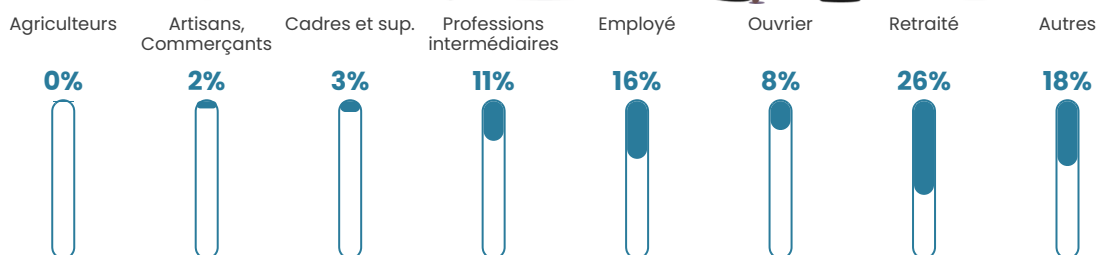

44 ans

Pop active

40.2%

Taux chômage

5%

Pop densité

69 h/km²

Revenu moyen

21 850 €/an

Evolution du nombre d'habitants

Sources : Institut national de la statistique et des études économiques (insee) selon Les dernières parutions officielles de 2024 portant sur les années 2020, 2021 et 2022.

Tranche d'âge

Activité professionnelle

Niveau de diplôme

Composition des ménages

Profils électoraux

Premier tour

	Marine LE PEN	31.62 %
	Emmanuel MACRON	26.61 %
	Jean-Luc MÉLENCHON	16.31 %
	Valérie PÉCRESSÉ	5.72 %
	Éric ZEMMOUR	5.15 %
	Jean LASSALLE	4.01 %
	Yannick JADOT	3.29 %
	Fabien ROUSSEL	2.43 %
	Nicolas DUPONT-AIGNAN	2.29 %
	Anne HIDALGO	1.14 %
	Nathalie ARTHAUD	0.86 %
	Philippe POUTOU	0.57 %