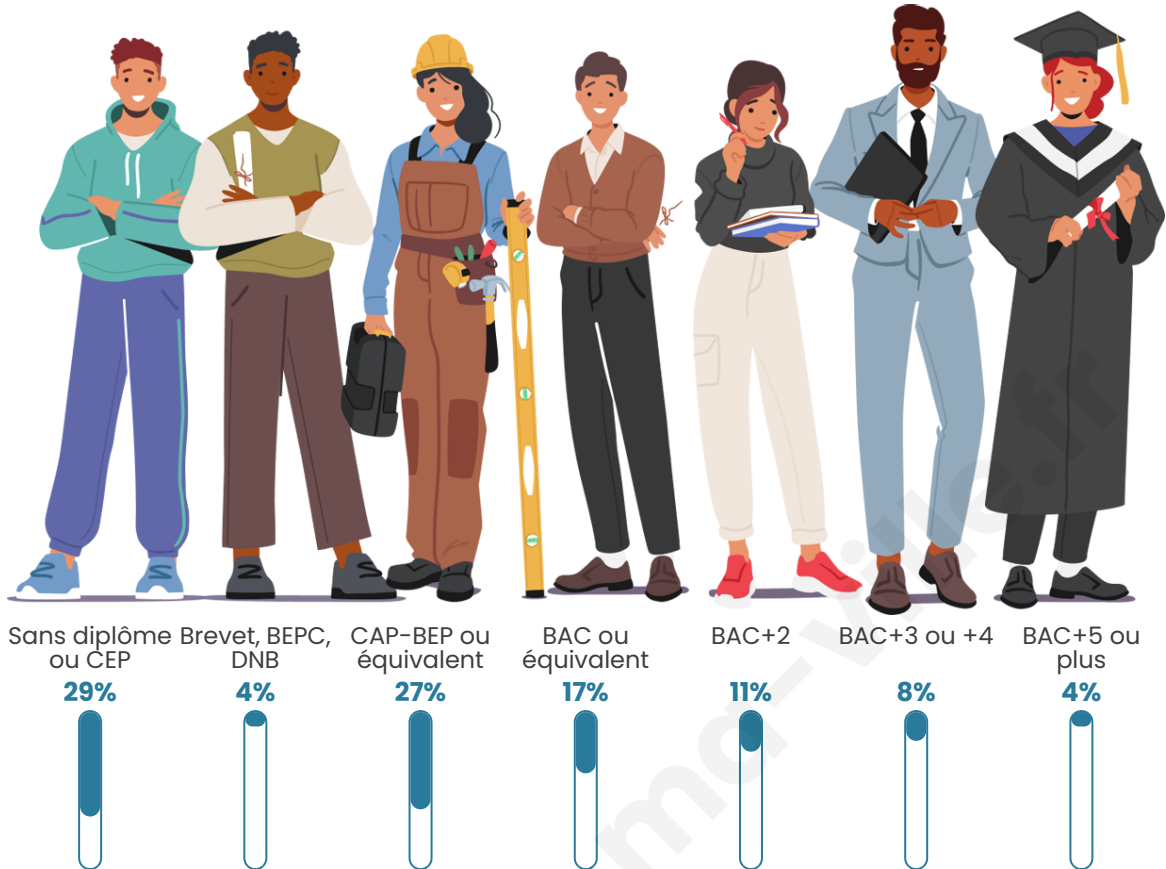

44 ans

Pop active

40.2%

Taux chômage

5%

Pop densité

69 h/km²

Revenu moyen

Tranche d'âge

Activité professionnelle

Niveau de diplôme

Composition des ménages

Profils électoraux

Premier tour

	Marine LE PEN	31.62 %
	Emmanuel MACRON	26.61 %
	Jean-Luc MÉLENCHON	16.31 %
	Valérie PÉCRESSÉ	5.72 %
	Éric ZEMMOUR	5.15 %
	Jean LASSALLE	4.01 %
	Yannick JADOT	3.29 %
	Fabien ROUSSEL	2.43 %
	Nicolas DUPONT-AIGNAN	2.29 %
	Anne HIDALGO	1.14 %
	Nathalie ARTHAUD	0.86 %
	Philippe POUTOU	0.57 %