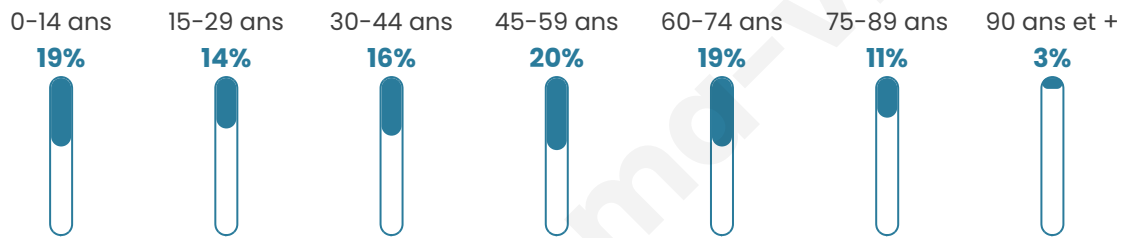

Version web

Ville de Vic-sur-Seille

Présenté par

BIEN dans
ma **VILLE** 

Sommaire

Situation géographique	3
Statistiques sur la population	4
Evolution du nombre d'habitants	4
Tranche d'âge	5
0-14 ans	5
15-29 ans	5
30-44 ans	5
45-59 ans	5
60-74 ans	5
75-89 ans	5
90 ans et +	5
Activité professionnelle	5
Agriculteurs	5
Artisans, Commerçants	5
Cadres et sup.	5
Professions intermédiaires	5
Employé	5
Ouvrier	5
Retraité	5
Autres	5
Niveau de diplôme	6
Sans diplôme ou CEP	6
Brevet, BEPC, DNB	6
CAP-BEP ou équivalent	6
BAC ou équivalent	6
BAC+2	6
BAC+3 ou +4	6
BAC+5 ou plus	6
Composition des ménages	6
Couple sans enfant	6
Couple avec enfant(s)	6
Famille monoparentale	6
Colocation / Autre	6
Personnes seules	6
Profil électoraux	7
Premier tour	7
Sécurité	8
Evolution du nombre d'infractions	8
Pour comparer	9
Services à la population	10
Commerce	10
Éducation	10
Villes autour de Vic-sur-Seille	11
Avis sur la ville de Vic-sur-Seille	12
Moyenne par critère	12
Villes autour de Vic-sur-Seille	12
Répartition des avis par note	12
Répartition des avis par note	12

44 ans

Pop active

40.2%

Taux chômage

5%

Pop densité

69 h/km²

Revenu moyen

Tranche d'âge

Activité professionnelle

Niveau de diplôme

Composition des ménages

Profils électoraux

Premier tour

	Marine LE PEN	31.62 %
	Emmanuel MACRON	26.61 %
	Jean-Luc MÉLENCHON	16.31 %
	Valérie PÉCRESSÉ	5.72 %
	Éric ZEMMOUR	5.15 %
	Jean LASSALLE	4.01 %
	Yannick JADOT	3.29 %
	Fabien ROUSSEL	2.43 %
	Nicolas DUPONT-AIGNAN	2.29 %
	Anne HIDALGO	1.14 %
	Nathalie ARTHAUD	0.86 %
	Philippe POUTOU	0.57 %