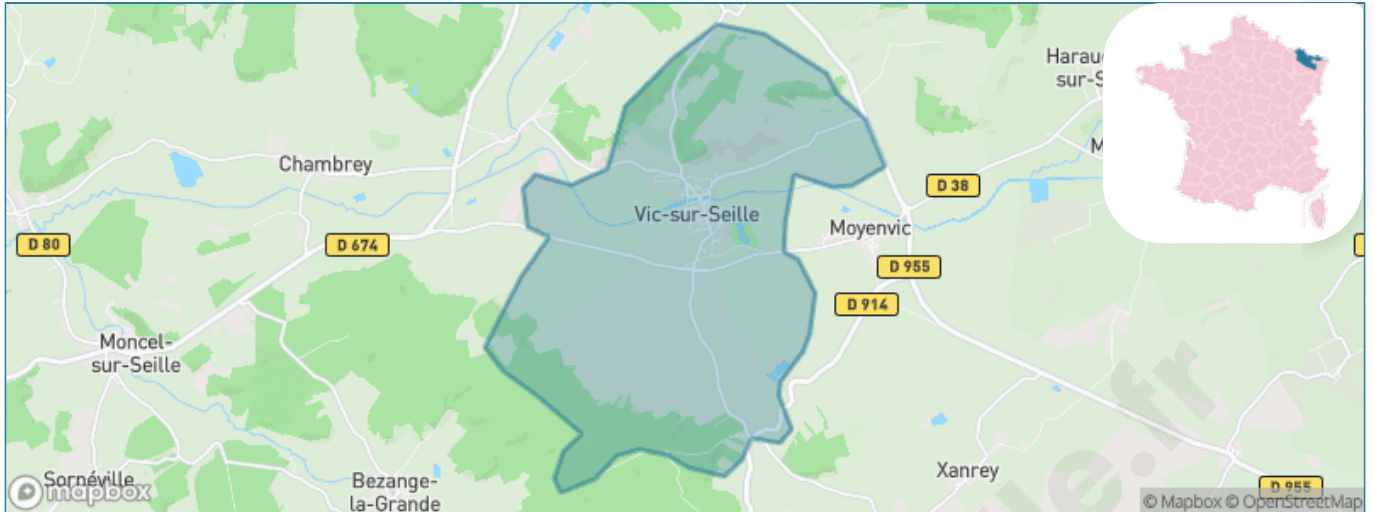

Version web

Ville de Vic-sur-Seille

Présenté par

BIEN dans
ma **VILLE** 

Sommaire

Situation géographique	3
Statistiques sur la population	4
Evolution du nombre d'habitants	4
Tranche d'âge	5
0-14 ans	5
15-29 ans	5
30-44 ans	5
45-59 ans	5
60-74 ans	5
75-89 ans	5
90 ans et +	5
Activité professionnelle	5
Agriculteurs	5
Artisans, Commerçants	5
Cadres et sup.	5
Professions intermédiaires	5
Employé	5
Ouvrier	5
Retraité	5
Autres	5
Niveau de diplôme	6
Sans diplôme ou CEP	6
Brevet, BEPC, DNB	6
CAP-BEP ou équivalent	6
BAC ou équivalent	6
BAC+2	6
BAC+3 ou +4	6
BAC+5 ou plus	6
Composition des ménages	6
Couple sans enfant	6
Couple avec enfant(s)	6
Famille monoparentale	6
Colocation / Autre	6
Personnes seules	6
Profil électoraux	7
Premier tour	7
Sécurité	8
Evolution du nombre d'infractions	8
Pour comparer	9
Services à la population	10
Commerce	10
Éducation	10
Villes autour de Vic-sur-Seille	11
Avis sur la ville de Vic-sur-Seille	12
Moyenne par critère	12
Villes autour de Vic-sur-Seille	12
Répartition des avis par note	12
Répartition des avis par note	12

Situation géographique

i Informations clés

- **Région** : Grand Est
- **Département** : Moselle
- **Code postal** : 57630
- **Superficie** : 19 km²

Statistiques sur la population

Nombre d'habitants

1 317

Age moyen