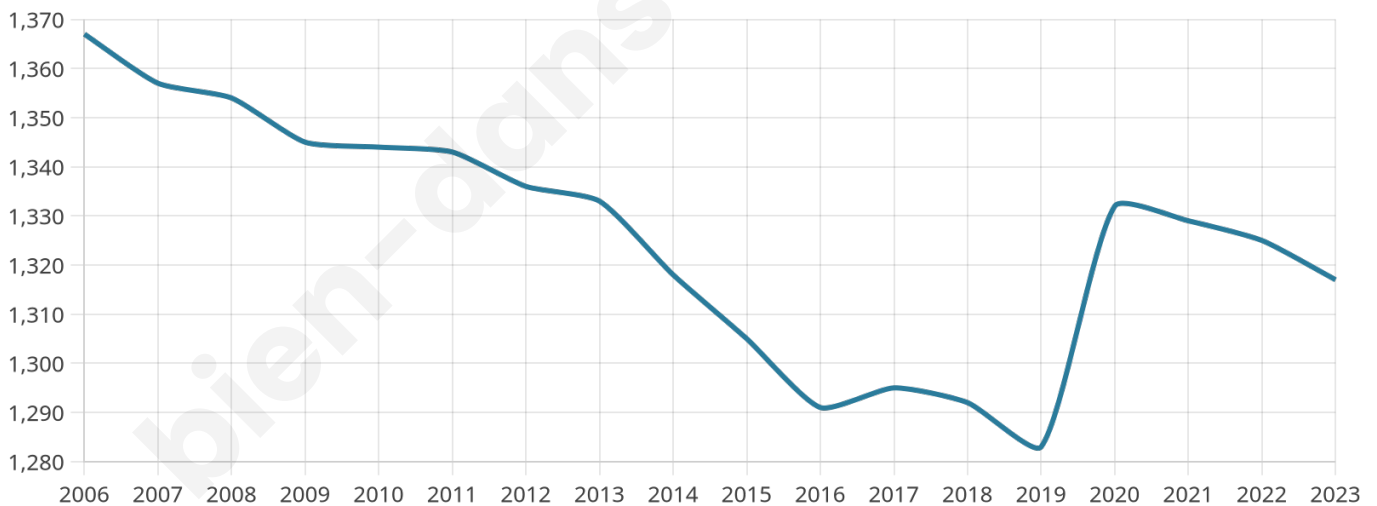

44 ans

Pop active

40.2%

Taux chômage

5%

Pop densité

69 h/km²

Revenu moyen

21 850 €/an

Evolution du nombre d'habitants

Sources : Institut national de la statistique et des études économiques (insee) selon Les dernières parutions officielles de 2024 portant sur les années 2020, 2021 et 2022.