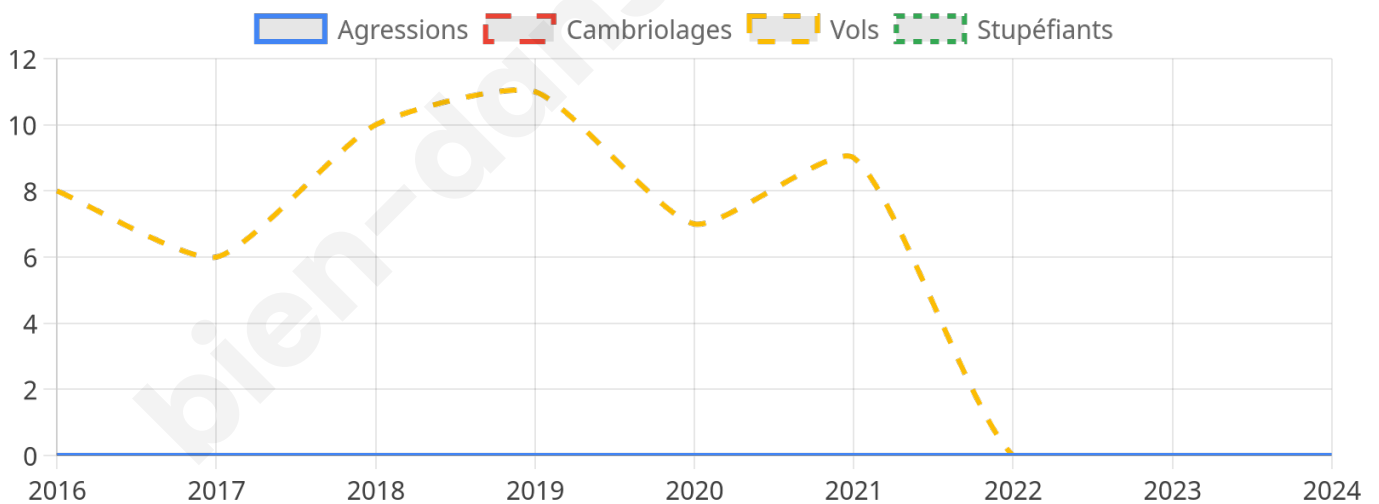

Sécurité

Agressions physiques / sexuelles

0

Cambriolages

0

Vols / dégradations

0

Stupéfiants

0

Evolution du nombre d'infractions