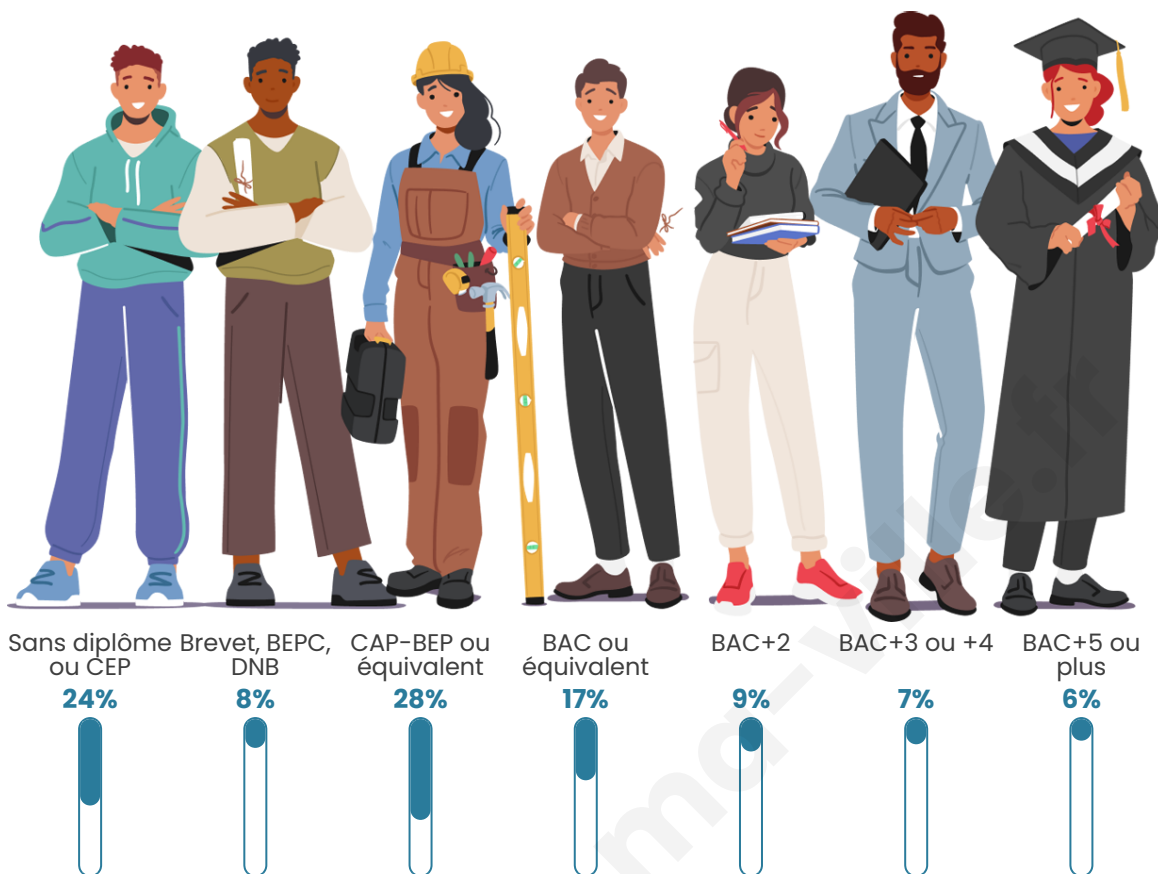

1 905

Age moyen

49 ans

Pop active

41.2%

Taux chômage

4.5%

Pop densité

Tranche d'âge

Activité professionnelle

Niveau de diplôme

Composition des ménages

Profils électoraux

Premier tour

	Emmanuel MACRON	30.05 %
	Marine LE PEN	23.76 %
	Jean-Luc MÉLENCHON	13.39 %
	Valérie PÉCRESSÉ	7.45 %
	Jean LASSALLE	6.12 %
	Éric ZEMMOUR	6.12 %
	Yannick JADOT	3.81 %
	Fabien ROUSSEL	3.28 %
	Anne HIDALGO	3.28 %
	Nicolas DUPONT-AIGNAN	1.33 %
	Nathalie ARTHAUD	0.98 %
	Philippe POUTOU	0.44 %