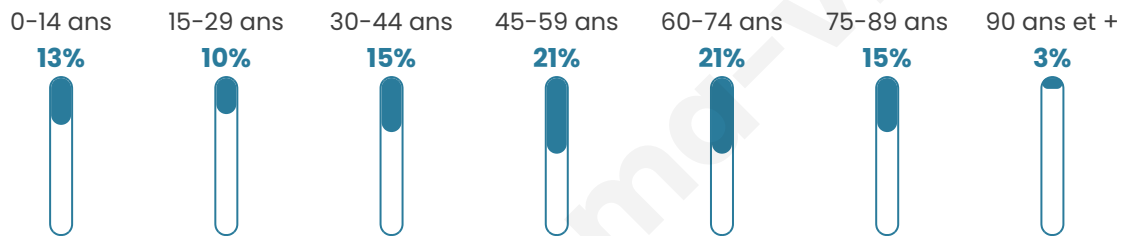

1 905

Age moyen

49 ans

Pop active

41.2%

Taux chômage

4.5%

Pop densité

66 h/km²

Revenu moyen

21 750 €/an

Evolution du nombre d'habitants

Sources : Institut national de la statistique et des études économiques (insee) selon Les dernières parutions officielles de 2024 portant sur les années 2020, 2021 et 2022.

Tranche d'âge

Activité professionnelle

Niveau de diplôme

Composition des ménages

Profils électoraux

Premier tour

	Emmanuel MACRON	30.05 %
	Marine LE PEN	23.76 %
	Jean-Luc MÉLENCHON	13.39 %
	Valérie PÉCRESSÉ	7.45 %
	Jean LASSALLE	6.12 %
	Éric ZEMMOUR	6.12 %
	Yannick JADOT	3.81 %
	Fabien ROUSSEL	3.28 %
	Anne HIDALGO	3.28 %
	Nicolas DUPONT-AIGNAN	1.33 %
	Nathalie ARTHAUD	0.98 %
	Philippe POUTOU	0.44 %