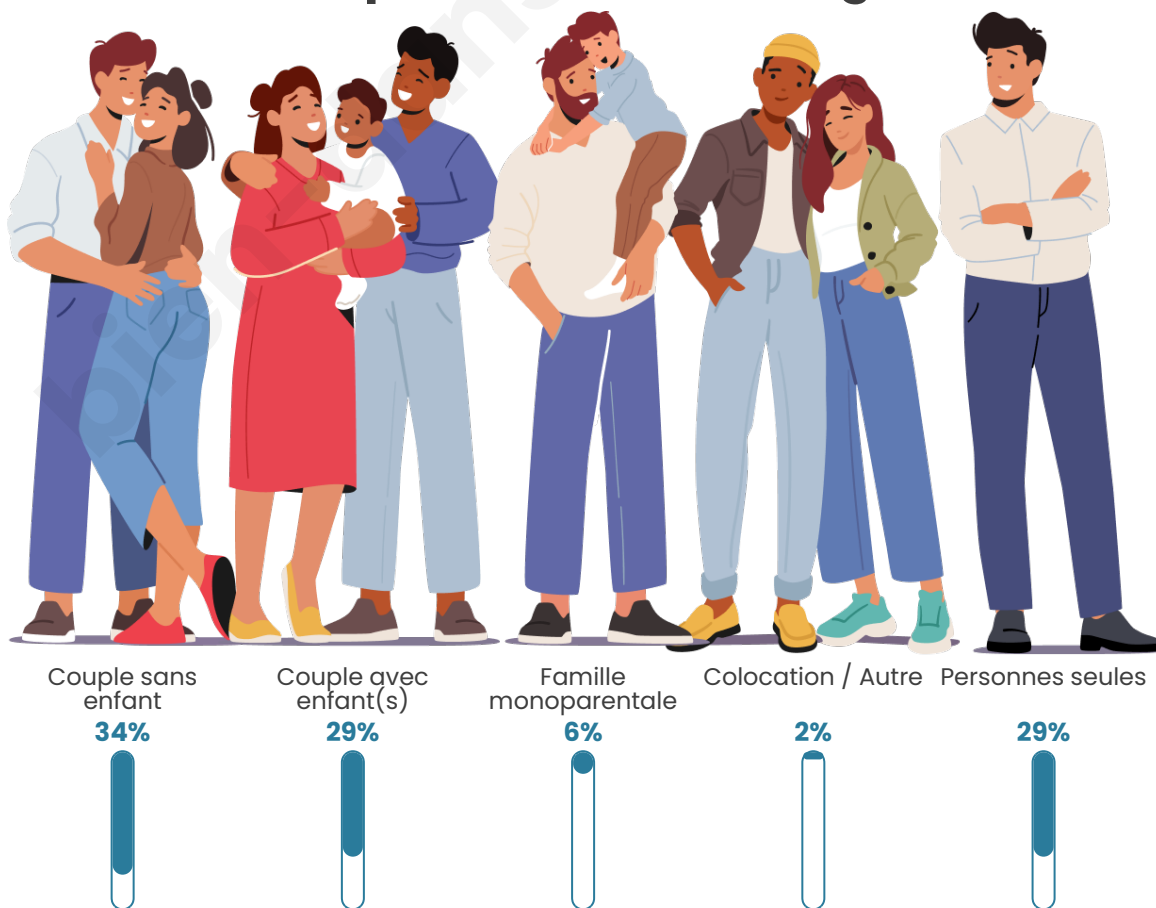

Tranche d'âge

Activité professionnelle

Niveau de diplôme

Composition des ménages

Profils électoraux

Premier tour

	Emmanuel MACRON	30.05 %
	Marine LE PEN	23.76 %
	Jean-Luc MÉLENCHON	13.39 %
	Valérie PÉCRESSÉ	7.45 %
	Jean LASSALLE	6.12 %
	Éric ZEMMOUR	6.12 %
	Yannick JADOT	3.81 %
	Fabien ROUSSEL	3.28 %
	Anne HIDALGO	3.28 %
	Nicolas DUPONT-AIGNAN	1.33 %
	Nathalie ARTHAUD	0.98 %
	Philippe POUTOU	0.44 %