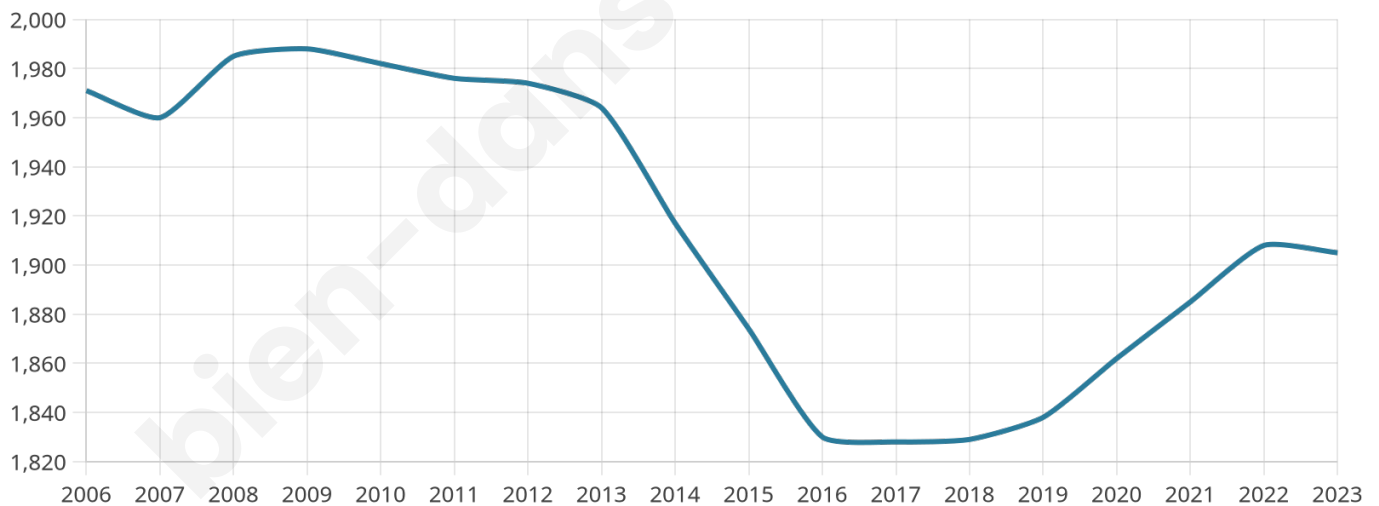

Version web

Ville de Vic-sur-Cère

Présenté par

BIEN dans
ma **VILLE** 

Sommaire

Situation géographique	3
Statistiques sur la population	4
Evolution du nombre d'habitants	4
Tranche d'âge	5
0-14 ans	5
15-29 ans	5
30-44 ans	5
45-59 ans	5
60-74 ans	5
75-89 ans	5
90 ans et +	5
Activité professionnelle	5
Agriculteurs	5
Artisans, Commerçants	5
Cadres et sup.	5
Professions intermédiaires	5
Employé	5
Ouvrier	5
Retraité	5
Autres	5
Niveau de diplôme	6
Sans diplôme ou CEP	6
Brevet, BEPC, DNB	6
CAP-BEP ou équivalent	6
BAC ou équivalent	6
BAC+2	6
BAC+3 ou +4	6
BAC+5 ou plus	6
Composition des ménages	6
Couple sans enfant	6
Couple avec enfant(s)	6
Famille monoparentale	6
Colocation / Autre	6
Personnes seules	6
Profils électoraux	7
Premier tour	7
Sécurité	8
Evolution du nombre d'infractions	8
Pour comparer	9
Services à la population	10
Commerce	10
Éducation	10
Villes autour de Vic-sur-Cère	11

1 905

Age moyen

49 ans

Pop active

41.2%

Taux chômage

4.5%

Pop densité

66 h/km²

Revenu moyen

21 750 €/an

Evolution du nombre d'habitants

Sources : Institut national de la statistique et des études économiques (insee) selon Les dernières parutions officielles de 2024 portant sur les années 2020, 2021 et 2022.