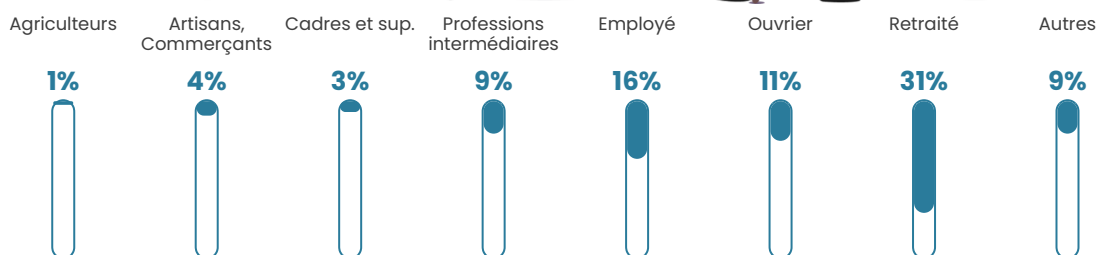

66 h/km²

Revenu moyen

21 750 €/an

Evolution du nombre d'habitants

Sources : Institut national de la statistique et des études économiques (insee) selon Les dernières parutions officielles de 2024 portant sur les années 2020, 2021 et 2022.

Tranche d'âge

Activité professionnelle

Niveau de diplôme

Composition des ménages

Profils électoraux

Premier tour

	Emmanuel MACRON	30.05 %
	Marine LE PEN	23.76 %
	Jean-Luc MÉLENCHON	13.39 %
	Valérie PÉCRESSÉ	7.45 %
	Jean LASSALLE	6.12 %
	Éric ZEMMOUR	6.12 %
	Yannick JADOT	3.81 %
	Fabien ROUSSEL	3.28 %
	Anne HIDALGO	3.28 %
	Nicolas DUPONT-AIGNAN	1.33 %
	Nathalie ARTHAUD	0.98 %
	Philippe POUTOU	0.44 %