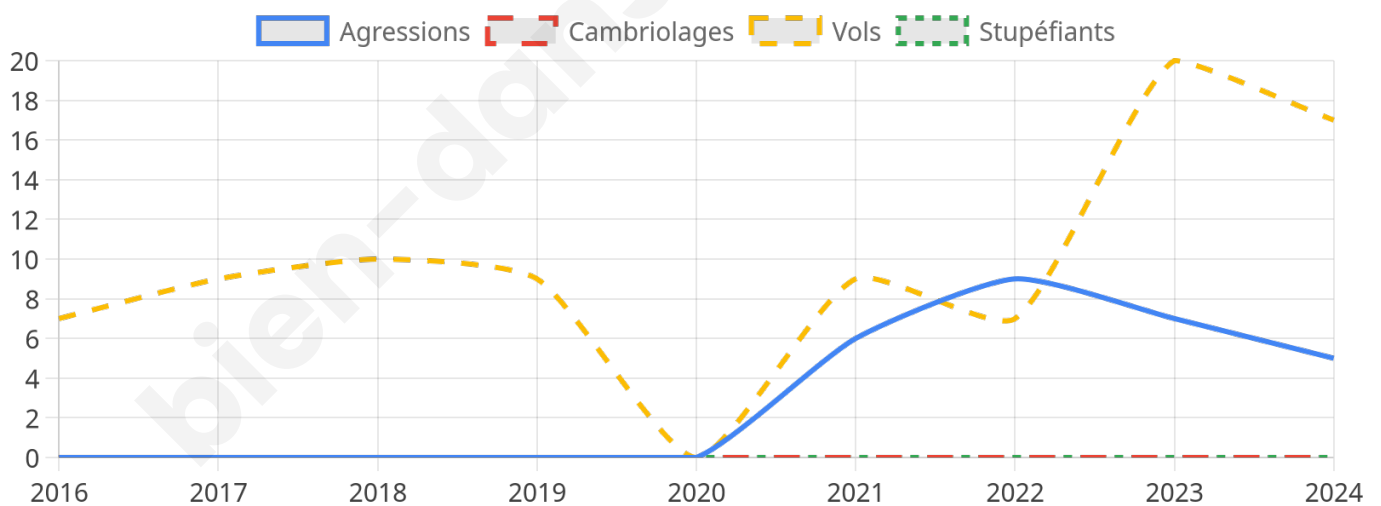

Sécurité

Agressions physiques / sexuelles

5

Cambriolages

0

Vols / dégradations

17

Stupéfiants

0

Evolution du nombre d'infractions