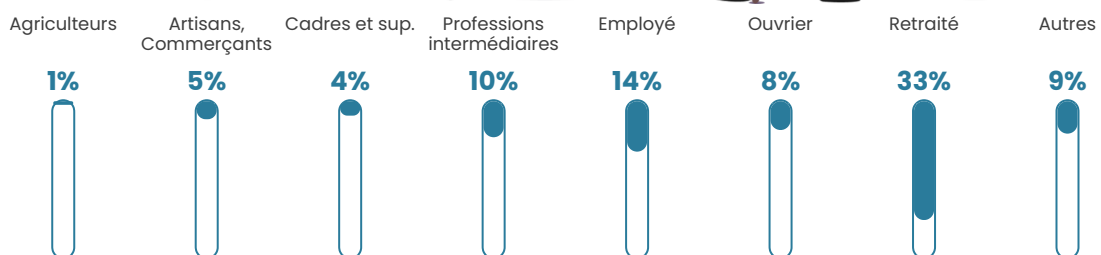

20 620 €/an

Evolution du nombre d'habitants

Sources : Institut national de la statistique et des études économiques (insee) selon Les dernières parutions officielles de 2024 portant sur les années 2020, 2021 et 2022.

Tranche d'âge

Activité professionnelle

Niveau de diplôme

Composition des ménages

Profils électoraux

Premier tour

	Emmanuel MACRON	25.54 %
	Marine LE PEN	21.31 %
	Jean-Luc MÉLENCHON	16.69 %
	Jean LASSALLE	11.93 %
	Valérie PÉCRESSÉ	6.01 %
	Éric ZEMMOUR	5.63 %
	Anne HIDALGO	3.70 %
	Yannick JADOT	3.56 %
	Fabien ROUSSEL	2.93 %
	Nicolas DUPONT- AIGNAN	1.73 %
	Nathalie ARTHAUD	0.48 %
	Philippe POUTOU	0.48 %