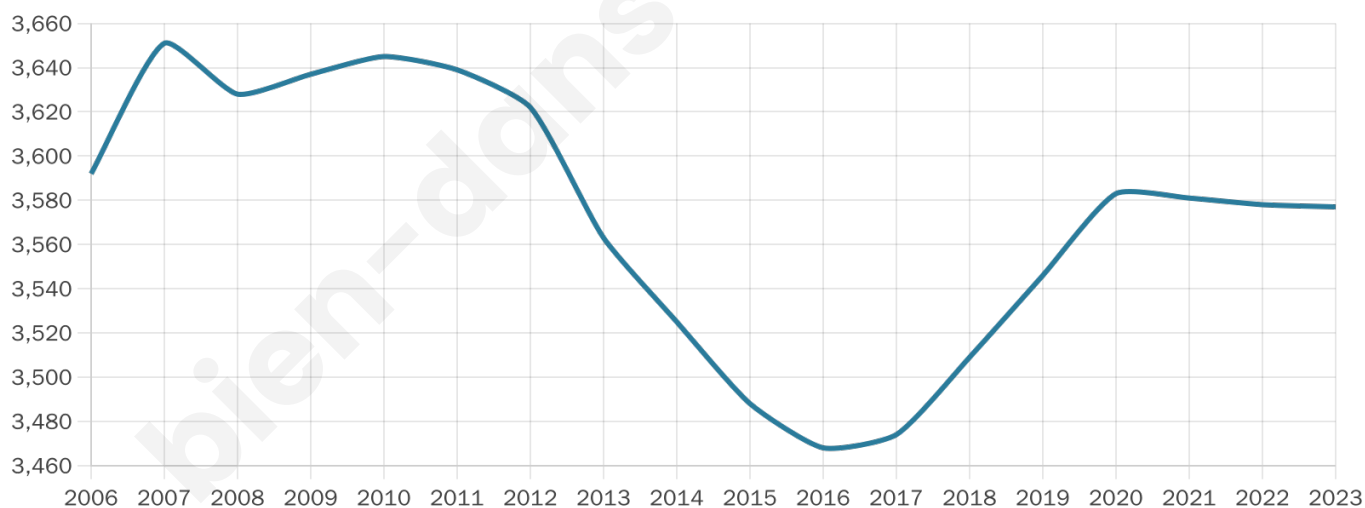

49 ans

Pop active

40.8%

Taux chômage

8.5%

Pop densité

67 h/km²

Revenu moyen

20 620 €/an

Evolution du nombre d'habitants

Sources : Institut national de la statistique et des études économiques (insee) selon Les dernières parutions officielles de 2024 portant sur les années 2020, 2021 et 2022.