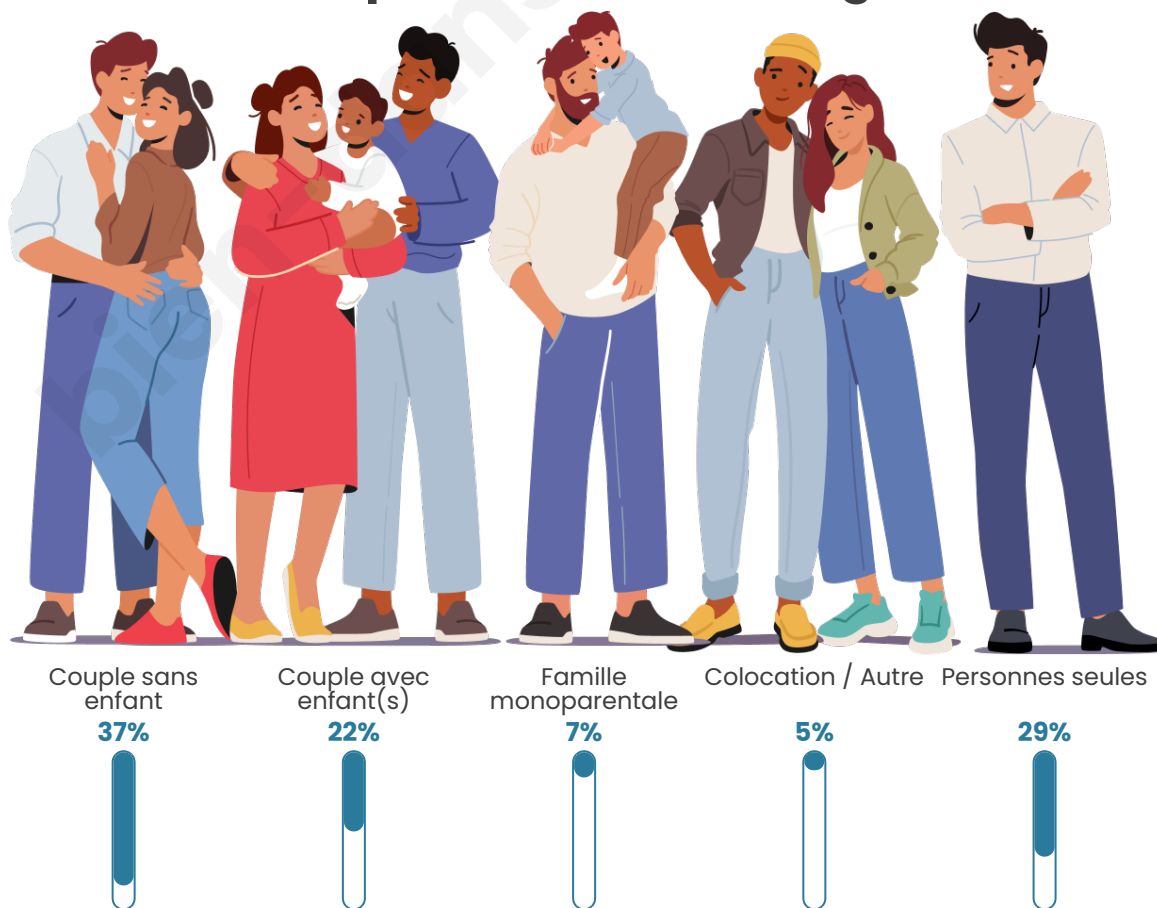

Tranche d'âge

Activité professionnelle

Niveau de diplôme

Composition des ménages

Profils électoraux

Premier tour

	Emmanuel MACRON	25.54 %
	Marine LE PEN	21.31 %
	Jean-Luc MÉLENCHON	16.69 %
	Jean LASSALLE	11.93 %
	Valérie PÉCRESSÉ	6.01 %
	Éric ZEMMOUR	5.63 %
	Anne HIDALGO	3.70 %
	Yannick JADOT	3.56 %
	Fabien ROUSSEL	2.93 %
	Nicolas DUPONT- AIGNAN	1.73 %
	Nathalie ARTHAUD	0.48 %
	Philippe POUTOU	0.48 %