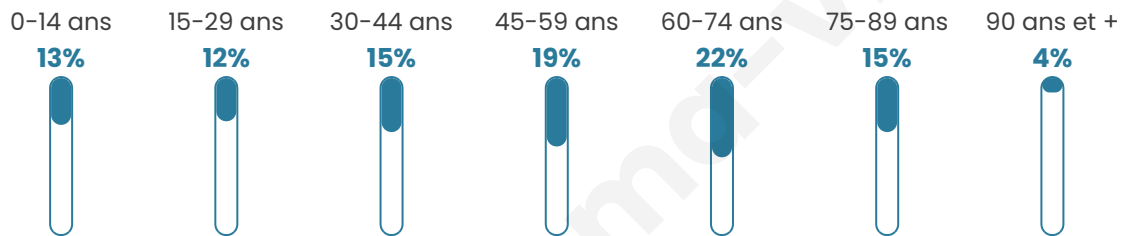

49 ans

Pop active

40.8%

Taux chômage

8.5%

Pop densité

67 h/km²

Revenu moyen

Tranche d'âge

Activité professionnelle

Niveau de diplôme

Composition des ménages

Profils électoraux

Premier tour

	Emmanuel MACRON	25.54 %
	Marine LE PEN	21.31 %
	Jean-Luc MÉLENCHON	16.69 %
	Jean LASSALLE	11.93 %
	Valérie PÉCRESSÉ	6.01 %
	Éric ZEMMOUR	5.63 %
	Anne HIDALGO	3.70 %
	Yannick JADOT	3.56 %
	Fabien ROUSSEL	2.93 %
	Nicolas DUPONT- AIGNAN	1.73 %
	Nathalie ARTHAUD	0.48 %
	Philippe POUTOU	0.48 %