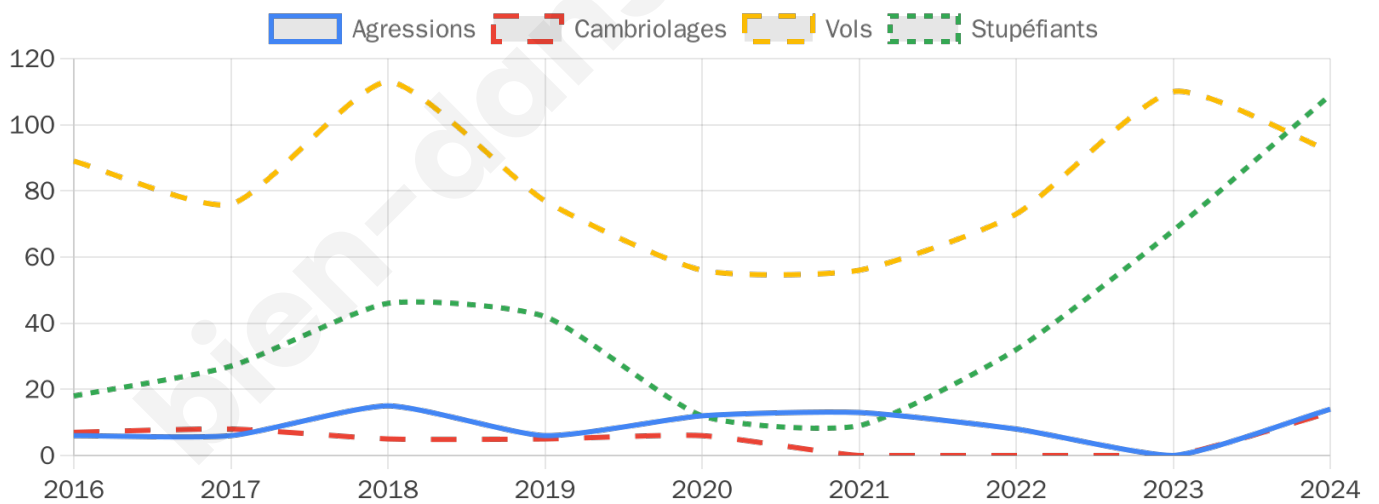

2 683 inscrits

Participation : 79.35%

Votes blancs : 1.46%

Votes nuls : 0.89%

Second tour

	Emmanuel MACRON	56,71 %
	Marine LE PEN	43,29 %

2 681 inscrits

Participation : 78.03%

Votes blancs : 8.94%

Votes nuls : 4.92%

Sécurité

Agressions physiques / sexuelles

14

Cambriolages

13

Vols / dégradations

92

Stupéfiants

109

Evolution du nombre d'infractions

Pour comparer

(en proportion du nombre d'habitants)

Sources : Bases statistiques communale, départementale et régionale de la délinquance enregistrée par la police et la gendarmerie nationales selon les dernières parutions officielles de 2025 portant sur l'année 2024 ([data.gouv](https://data.gouv.fr)).