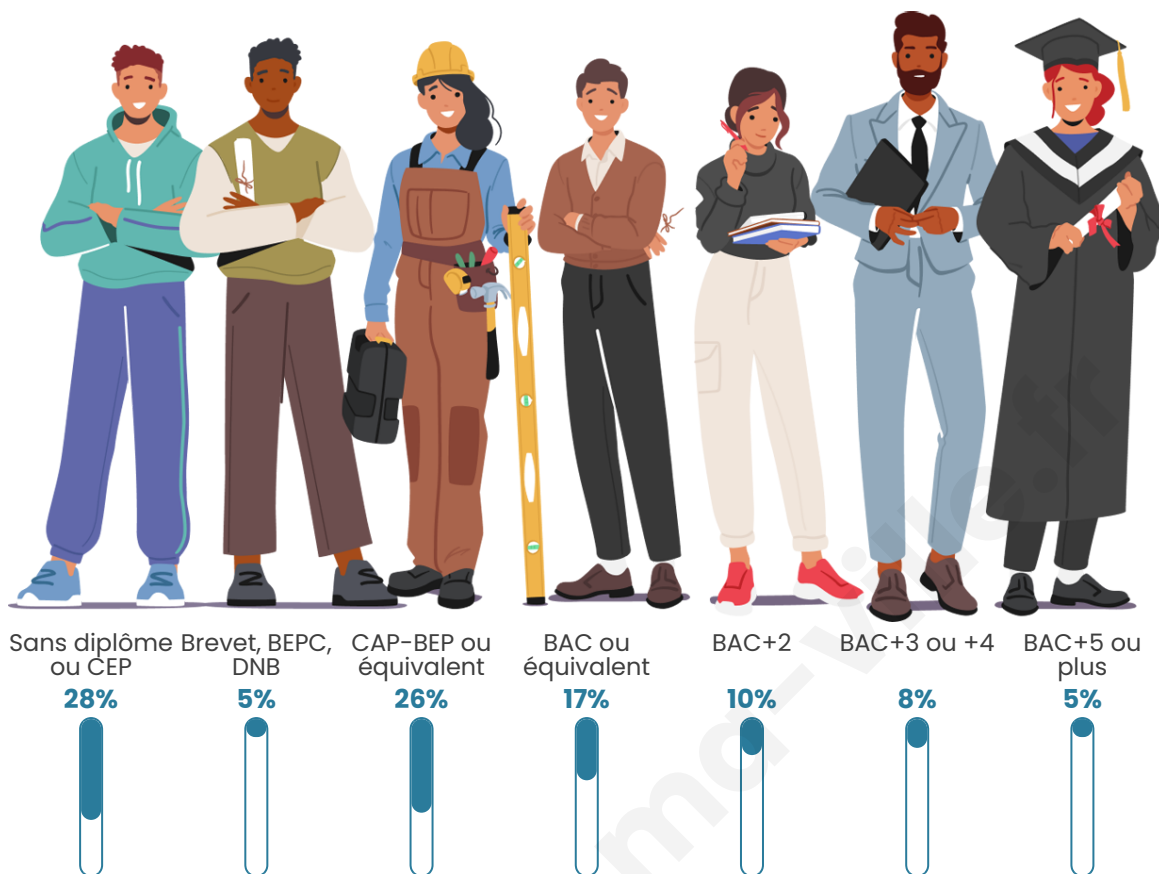

Tranche d'âge

Activité professionnelle

Niveau de diplôme

Composition des ménages

Profils électoraux

Premier tour

	Emmanuel MACRON	25.54 %
	Marine LE PEN	21.31 %
	Jean-Luc MÉLENCHON	16.69 %
	Jean LASSALLE	11.93 %
	Valérie PÉCRESSÉ	6.01 %
	Éric ZEMMOUR	5.63 %
	Anne HIDALGO	3.70 %
	Yannick JADOT	3.56 %
	Fabien ROUSSEL	2.93 %
	Nicolas DUPONT- AIGNAN	1.73 %
	Nathalie ARTHAUD	0.48 %
	Philippe POUTOU	0.48 %