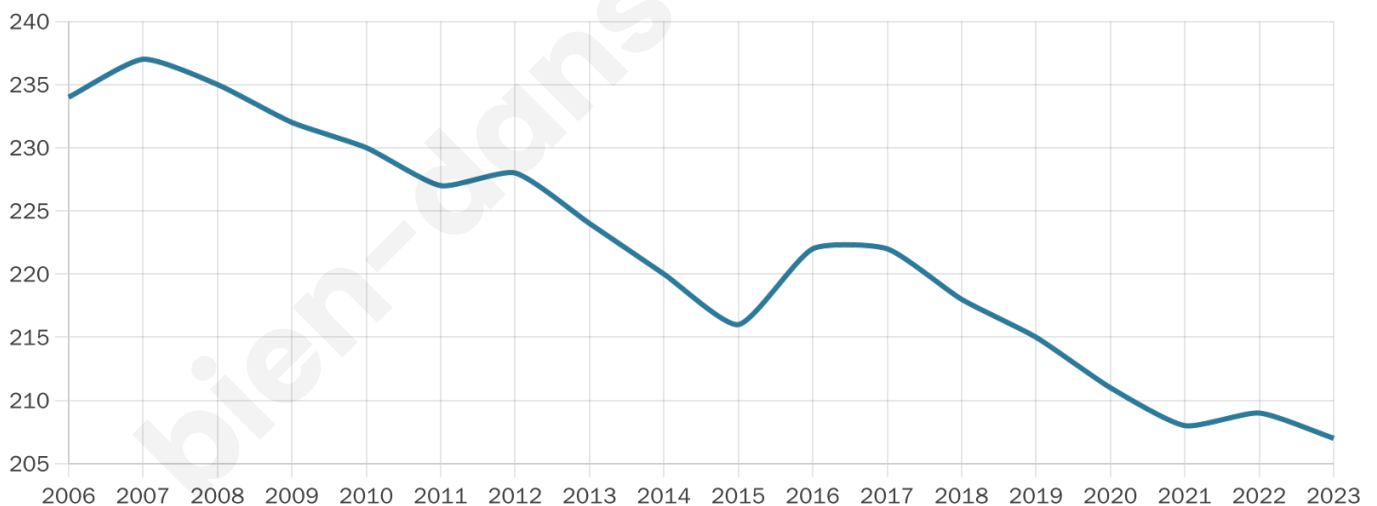

Statistiques sur la population

Nombre d'habitants

207

Age moyen

48 ans

Pop active

45.9%

Taux chômage

4.8%

Pop densité

8 h/km²

Revenu moyen

25 060 €/an

Evolution du nombre d'habitants

Sources : Institut national de la statistique et des études économiques (insee) selon Les dernières parutions officielles de 2024 portant sur les années 2020, 2021 et 2022.

Tranche d'âge

Activité professionnelle

Niveau de diplôme

Composition des ménages

Profils électoraux

Premier tour

	Emmanuel MACRON	25.17 %
	Marine LE PEN	25.17 %
	Jean-Luc MÉLENCHON	18.18 %
	Éric ZEMMOUR	9.79 %
	Valérie PÉCRESSÉ	7.69 %
	Jean LASSALLE	4.90 %
	Fabien ROUSSEL	2.80 %
	Nicolas DUPONT- AIGNAN	2.80 %
	Yannick JADOT	2.10 %
	Nathalie ARTHAUD	0.70 %
	Philippe POUTOU	0.70 %
	Anne HIDALGO	0.00 %