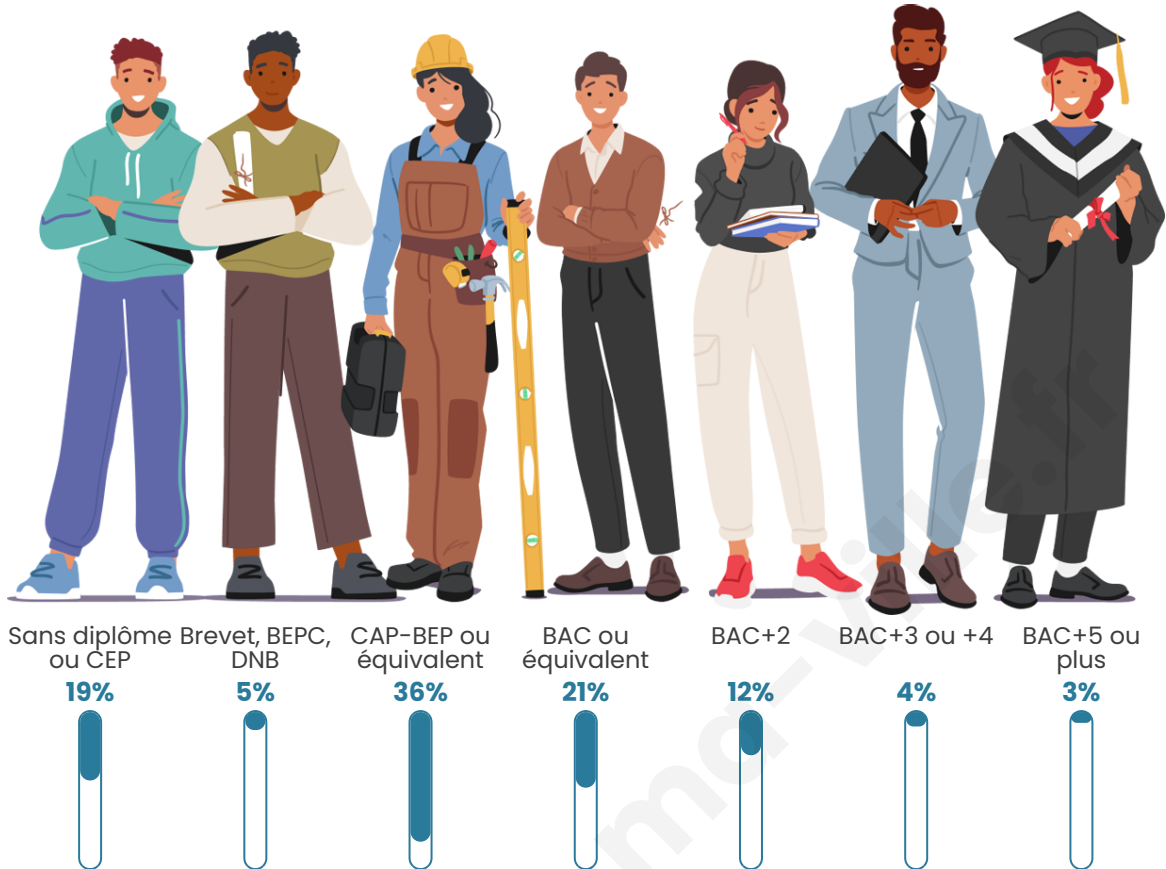

Statistiques sur la population

Nombre d'habitants

207

Age moyen

48 ans

Pop active

45.9%

Taux chômage

Tranche d'âge

Activité professionnelle

Niveau de diplôme

Composition des ménages

Profils électoraux

Premier tour

	Emmanuel MACRON	25.17 %
	Marine LE PEN	25.17 %
	Jean-Luc MÉLENCHON	18.18 %
	Éric ZEMMOUR	9.79 %
	Valérie PÉCRESSÉ	7.69 %
	Jean LASSALLE	4.90 %
	Fabien ROUSSEL	2.80 %
	Nicolas DUPONT- AIGNAN	2.80 %
	Yannick JADOT	2.10 %
	Nathalie ARTHAUD	0.70 %
	Philippe POUTOU	0.70 %
	Anne HIDALGO	0.00 %