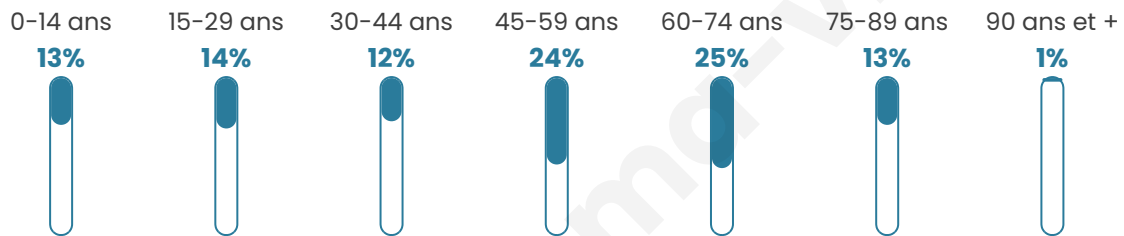

Statistiques sur la population

Nombre d'habitants

207

Age moyen

48 ans

Pop active

45.9%

Taux chômage

4.8%

Pop densité

8 h/km²

Revenu moyen

25 060 €/an

Evolution du nombre d'habitants

Sources : Institut national de la statistique et des études économiques (insee) selon Les dernières parutions officielles de 2024 portant sur les années 2020, 2021 et 2022.

Tranche d'âge

Activité professionnelle

Niveau de diplôme

Composition des ménages

Profils électoraux

Premier tour

	Emmanuel MACRON	25.17 %
	Marine LE PEN	25.17 %
	Jean-Luc MÉLENCHON	18.18 %
	Éric ZEMMOUR	9.79 %
	Valérie PÉCRESSÉ	7.69 %
	Jean LASSALLE	4.90 %
	Fabien ROUSSEL	2.80 %
	Nicolas DUPONT- AIGNAN	2.80 %
	Yannick JADOT	2.10 %
	Nathalie ARTHAUD	0.70 %
	Philippe POUTOU	0.70 %
	Anne HIDALGO	0.00 %

184 inscrits

Participation : 78.8%
Votes blancs : 0.69%
Votes nuls : 0.69%

Second tour

	Emmanuel MACRON	47,93 %
	Marine LE PEN	52,07 %

184 inscrits

Participation : 77.17%
Votes blancs : 11.97%
Votes nuls : 2.82%