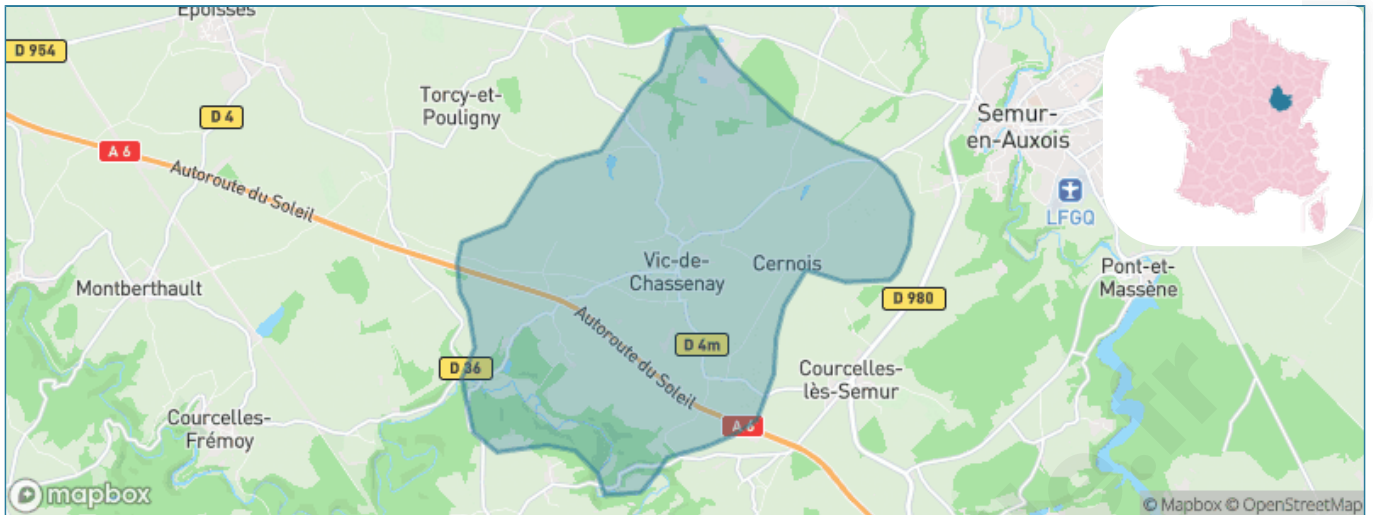

Version web

Ville de Vic-de- Chassenay

Présenté par

BIEN dans
ma **VILLE** 

Sommaire

Situation géographique	3
Statistiques sur la population	4
Evolution du nombre d'habitants	4
Tranche d'âge	5
0-14 ans	5
15-29 ans	5
30-44 ans	5
45-59 ans	5
60-74 ans	5
75-89 ans	5
90 ans et +	5
Activité professionnelle	5
Agriculteurs	5
Artisans, Commerçants	5
Cadres et sup.	5
Professions intermédiaires	5
Employé	5
Ouvrier	5
Retraité	5
Autres	5
Niveau de diplôme	6
Sans diplôme ou CEP	6
Brevet, BEPC, DNB	6
CAP-BEP ou équivalent	6
BAC ou équivalent	6
BAC+2	6
BAC+3 ou +4	6
BAC+5 ou plus	6
Composition des ménages	6
Couple sans enfant	6
Couple avec enfant(s)	6
Famille monoparentale	6
Colocation / Autre	6
Personnes seules	6
Profils électoraux	7
Premier tour	7
Sécurité	8
Evolution du nombre d'infractions	8
Pour comparer	9
Services à la population	10
Commerce	10
Éducation	10
Villes autour de Vic-de-Chassenay	12

Situation géographique

i Informations clés

- **Région** : Bourgogne-Franche-Comté
- **Département** : Côte-d'or
- **Code postal** : 21140
- **Superficie** : 26 km²

RÉGION
BOURGOGNE
FRANCHE
COMTE

Côte
d'Or
LE DÉPARTEMENT