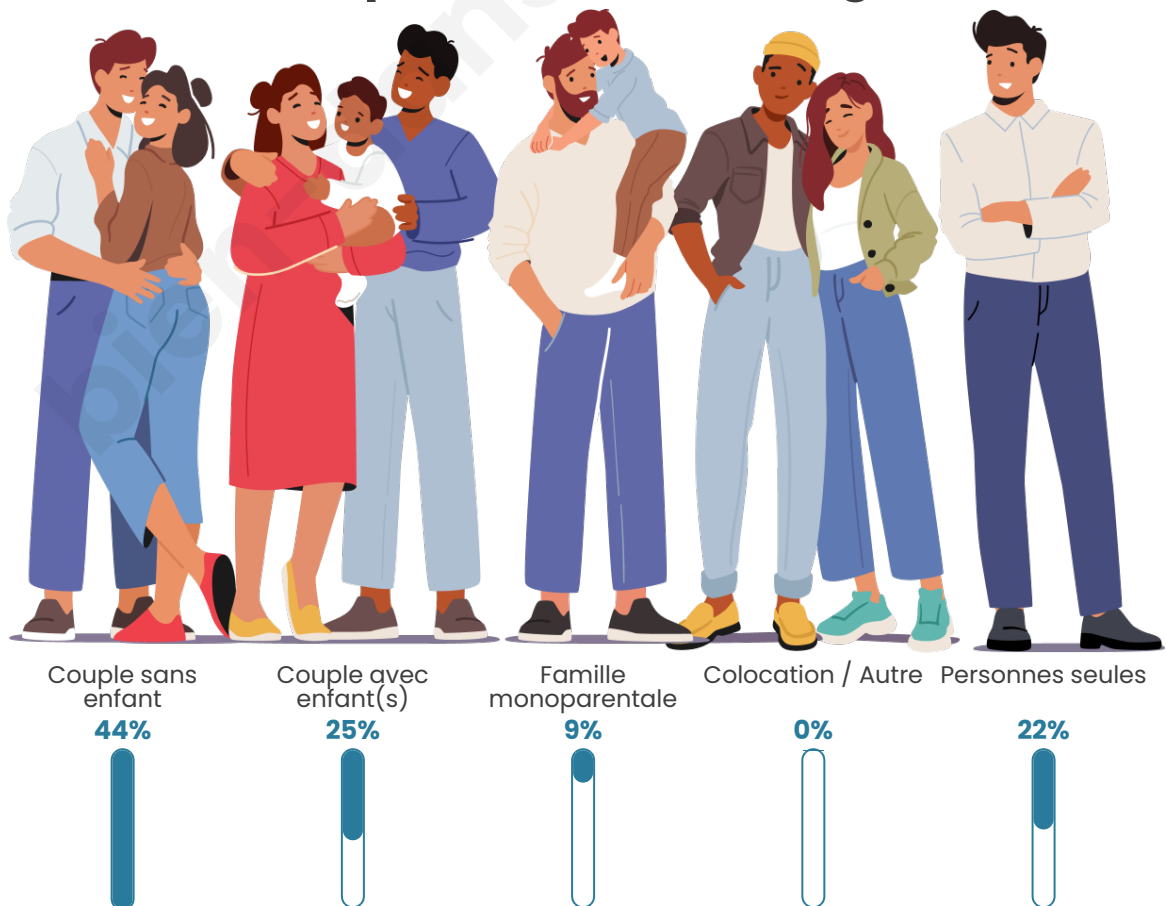

Statistiques sur la population

Nombre d'habitants

207

Age moyen

48 ans

Pop active

45.9%

Taux chômage

Tranche d'âge

Activité professionnelle

Niveau de diplôme

Composition des ménages

Profils électoraux

Premier tour

	Emmanuel MACRON	25.17 %
	Marine LE PEN	25.17 %
	Jean-Luc MÉLENCHON	18.18 %
	Éric ZEMMOUR	9.79 %
	Valérie PÉCRESSÉ	7.69 %
	Jean LASSALLE	4.90 %
	Fabien ROUSSEL	2.80 %
	Nicolas DUPONT- AIGNAN	2.80 %
	Yannick JADOT	2.10 %
	Nathalie ARTHAUD	0.70 %
	Philippe POUTOU	0.70 %
	Anne HIDALGO	0.00 %