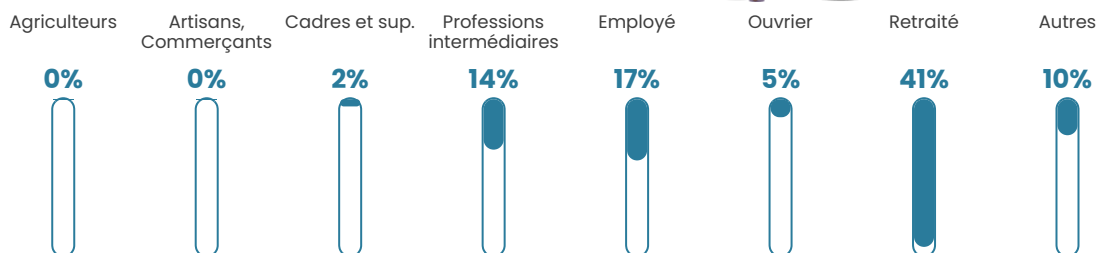

4.8%

Pop densité

8 h/km²

Revenu moyen

25 060 €/an

Evolution du nombre d'habitants

Sources : Institut national de la statistique et des études économiques (insee) selon Les dernières parutions officielles de 2024 portant sur les années 2020, 2021 et 2022.

Tranche d'âge

Activité professionnelle

Niveau de diplôme

Composition des ménages

Profils électoraux

Premier tour

	Emmanuel MACRON	25.17 %
	Marine LE PEN	25.17 %
	Jean-Luc MÉLENCHON	18.18 %
	Éric ZEMMOUR	9.79 %
	Valérie PÉCRESSÉ	7.69 %
	Jean LASSALLE	4.90 %
	Fabien ROUSSEL	2.80 %
	Nicolas DUPONT- AIGNAN	2.80 %
	Yannick JADOT	2.10 %
	Nathalie ARTHAUD	0.70 %
	Philippe POUTOU	0.70 %
	Anne HIDALGO	0.00 %