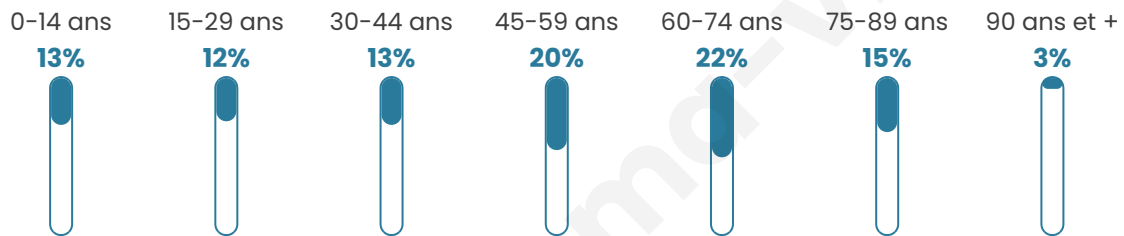

Age moyen

49 ans

Pop active

40%

Taux chômage

7.5%

Pop densité

59 h/km²

Revenu moyen

22 050 €/an

Evolution du nombre d'habitants

Sources : Institut national de la statistique et des études économiques (insee) selon Les dernières parutions officielles de 2024 portant sur les années 2020, 2021 et 2022.

Tranche d'âge

Activité professionnelle

Niveau de diplôme

Composition des ménages

Profils électoraux

Premier tour

	Marine LE PEN	31.32 %
	Emmanuel MACRON	30.74 %
	Jean-Luc MÉLENCHON	10.81 %
	Valérie PÉCRESSÉ	8.24 %
	Éric ZEMMOUR	4.85 %
	Jean LASSALLE	4.26 %
	Nicolas DUPONT-AIGNAN	2.87 %
	Yannick JADOT	2.28 %
	Fabien ROUSSEL	1.69 %
	Anne HIDALGO	1.40 %
	Philippe POUTOU	0.81 %
	Nathalie ARTHAUD	0.74 %