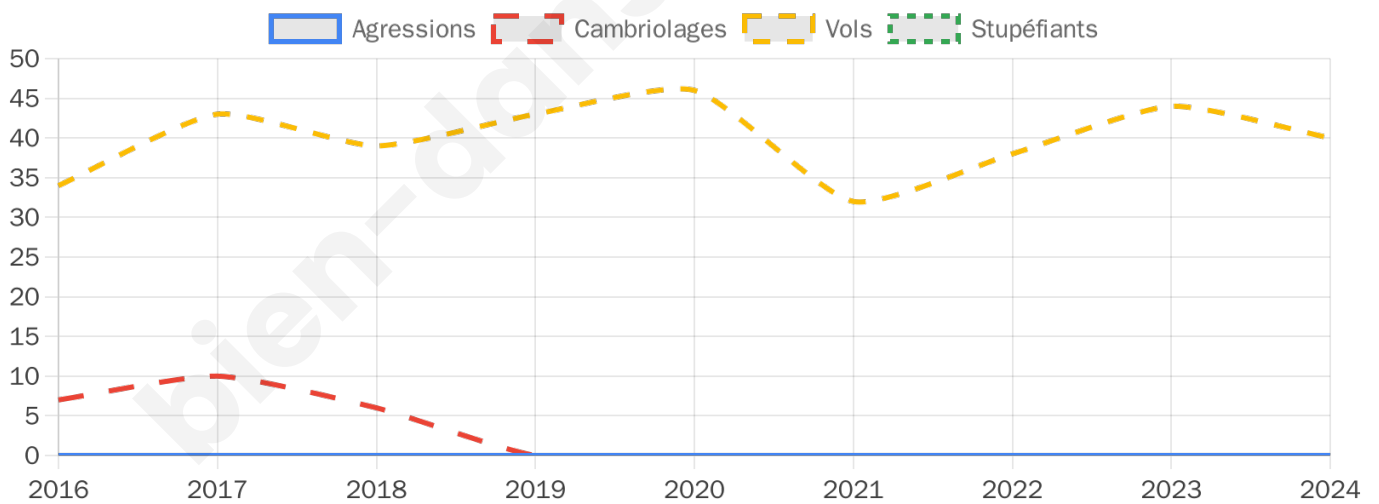

Sécurité

Agressions physiques / sexuelles

0

Cambriolages

0

Vols / dégradations

40

Stupéfiants

0

Evolution du nombre d'infractions