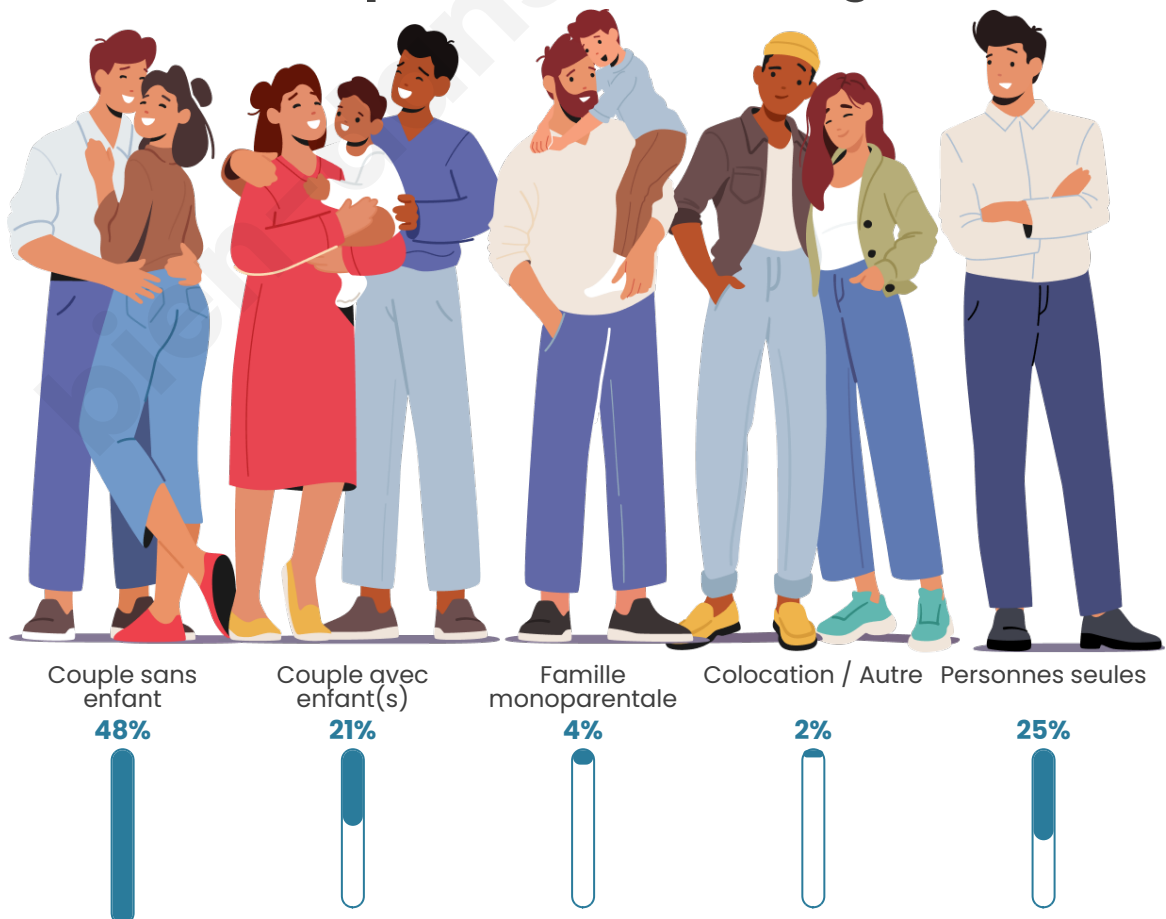

Tranche d'âge

Activité professionnelle

Niveau de diplôme

Composition des ménages

Profils électoraux

Premier tour

	Marine LE PEN	31.32 %
	Emmanuel MACRON	30.74 %
	Jean-Luc MÉLENCHON	10.81 %
	Valérie PÉCRESSÉ	8.24 %
	Éric ZEMMOUR	4.85 %
	Jean LASSALLE	4.26 %
	Nicolas DUPONT-AIGNAN	2.87 %
	Yannick JADOT	2.28 %
	Fabien ROUSSEL	1.69 %
	Anne HIDALGO	1.40 %
	Philippe POUTOU	0.81 %
	Nathalie ARTHAUD	0.74 %