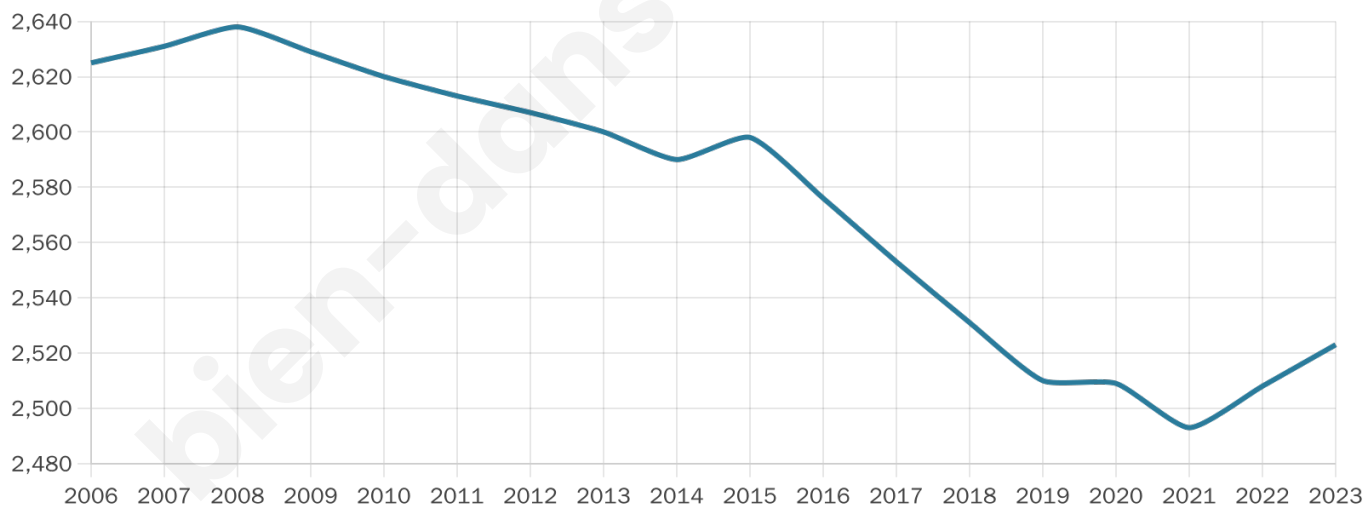

Age moyen

49 ans

Pop active

40%

Taux chômage

7.5%

Pop densité

59 h/km²

Revenu moyen

22 050 €/an

Evolution du nombre d'habitants

Sources : Institut national de la statistique et des études économiques (insee) selon Les dernières parutions officielles de 2024 portant sur les années 2020, 2021 et 2022.