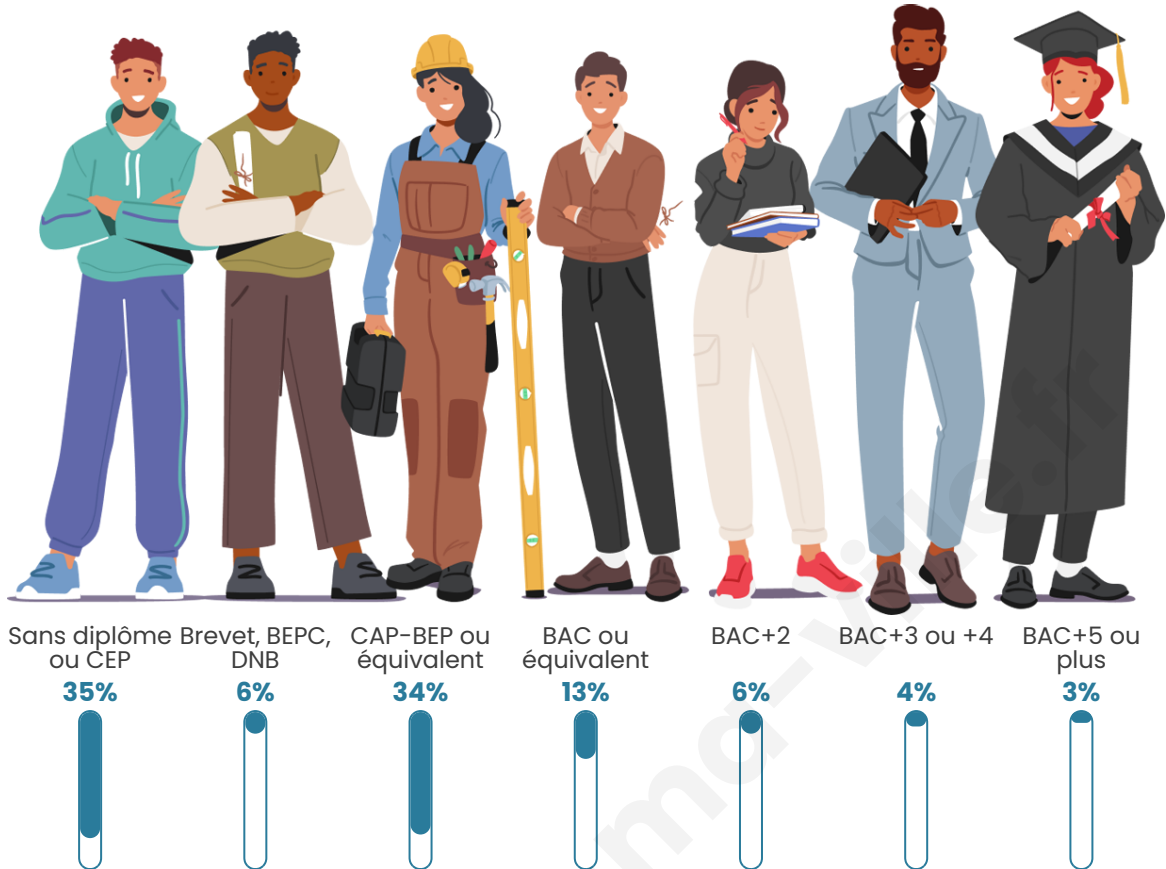

Age moyen

49 ans

Pop active

40%

Taux chômage

7.5%

Pop densité

59 h/km²

Tranche d'âge

Activité professionnelle

Niveau de diplôme

Composition des ménages

Profils électoraux

Premier tour

	Marine LE PEN	31.32 %
	Emmanuel MACRON	30.74 %
	Jean-Luc MÉLENCHON	10.81 %
	Valérie PÉCRESSÉ	8.24 %
	Éric ZEMMOUR	4.85 %
	Jean LASSALLE	4.26 %
	Nicolas DUPONT-AIGNAN	2.87 %
	Yannick JADOT	2.28 %
	Fabien ROUSSEL	1.69 %
	Anne HIDALGO	1.40 %
	Philippe POUTOU	0.81 %
	Nathalie ARTHAUD	0.74 %