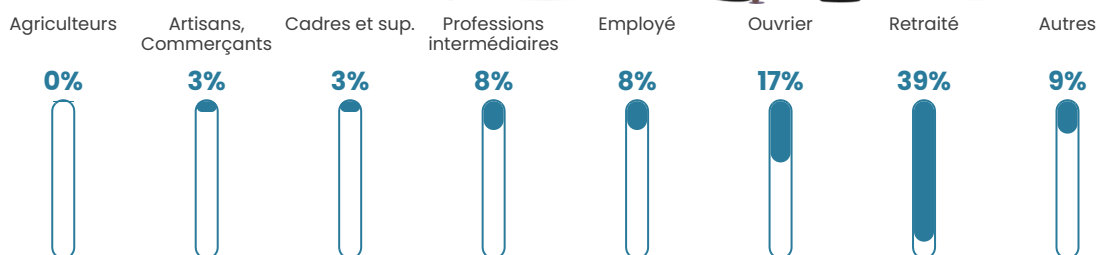

Revenu moyen

22 050 €/an

Evolution du nombre d'habitants

Sources : Institut national de la statistique et des études économiques (insee) selon Les dernières parutions officielles de 2024 portant sur les années 2020, 2021 et 2022.

Tranche d'âge

Activité professionnelle

Niveau de diplôme

Composition des ménages

Profils électoraux

Premier tour

	Marine LE PEN	31.32 %
	Emmanuel MACRON	30.74 %
	Jean-Luc MÉLENCHON	10.81 %
	Valérie PÉCRESSÉ	8.24 %
	Éric ZEMMOUR	4.85 %
	Jean LASSALLE	4.26 %
	Nicolas DUPONT-AIGNAN	2.87 %
	Yannick JADOT	2.28 %
	Fabien ROUSSEL	1.69 %
	Anne HIDALGO	1.40 %
	Philippe POUTOU	0.81 %
	Nathalie ARTHAUD	0.74 %