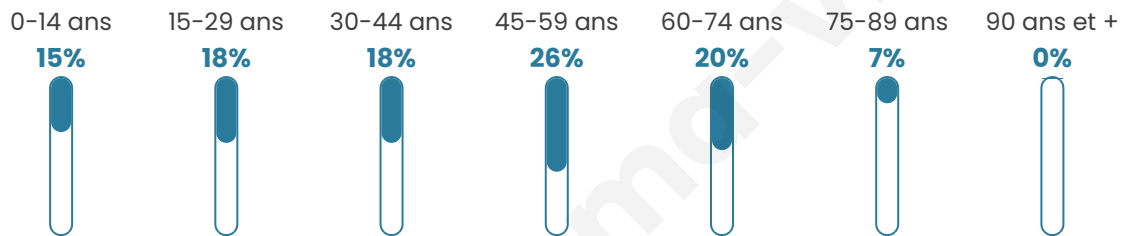

# Statistiques sur la population

Nombre d'habitants

**381**

Age moyen

**43 ans**

Pop active

**53%**

Taux chômage

**7.9%**

Pop densité

**29 h/km<sup>2</sup>**

Revenu moyen

**23 310 €/an**

## Evolution du nombre d'habitants

Sources : Institut national de la statistique et des études économiques (insee) selon Les dernières parutions officielles de 2024 portant sur les années 2020, 2021 et 2022.

## Tranche d'âge