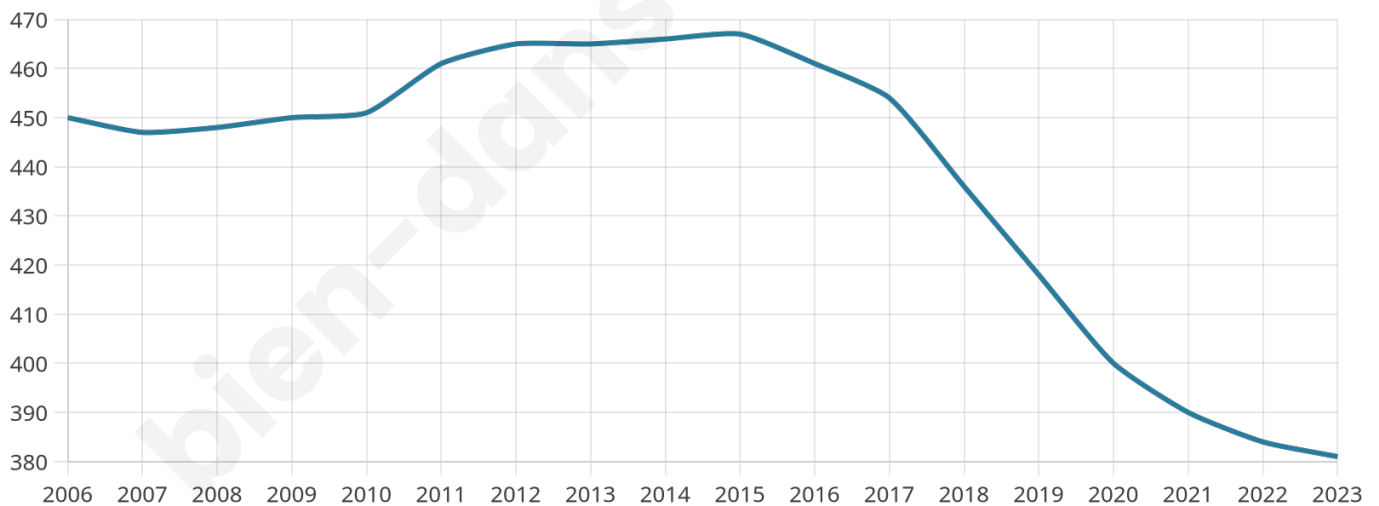

# Statistiques sur la population

Nombre d'habitants

**381**

Age moyen

**43 ans**

Pop active

**53%**

Taux chômage

**7.9%**

Pop densité

**29 h/km<sup>2</sup>**

Revenu moyen

**23 310 €/an**

## Evolution du nombre d'habitants

Sources : Institut national de la statistique et des études économiques (insee) selon Les dernières parutions officielles de 2024 portant sur les années 2020, 2021 et 2022.