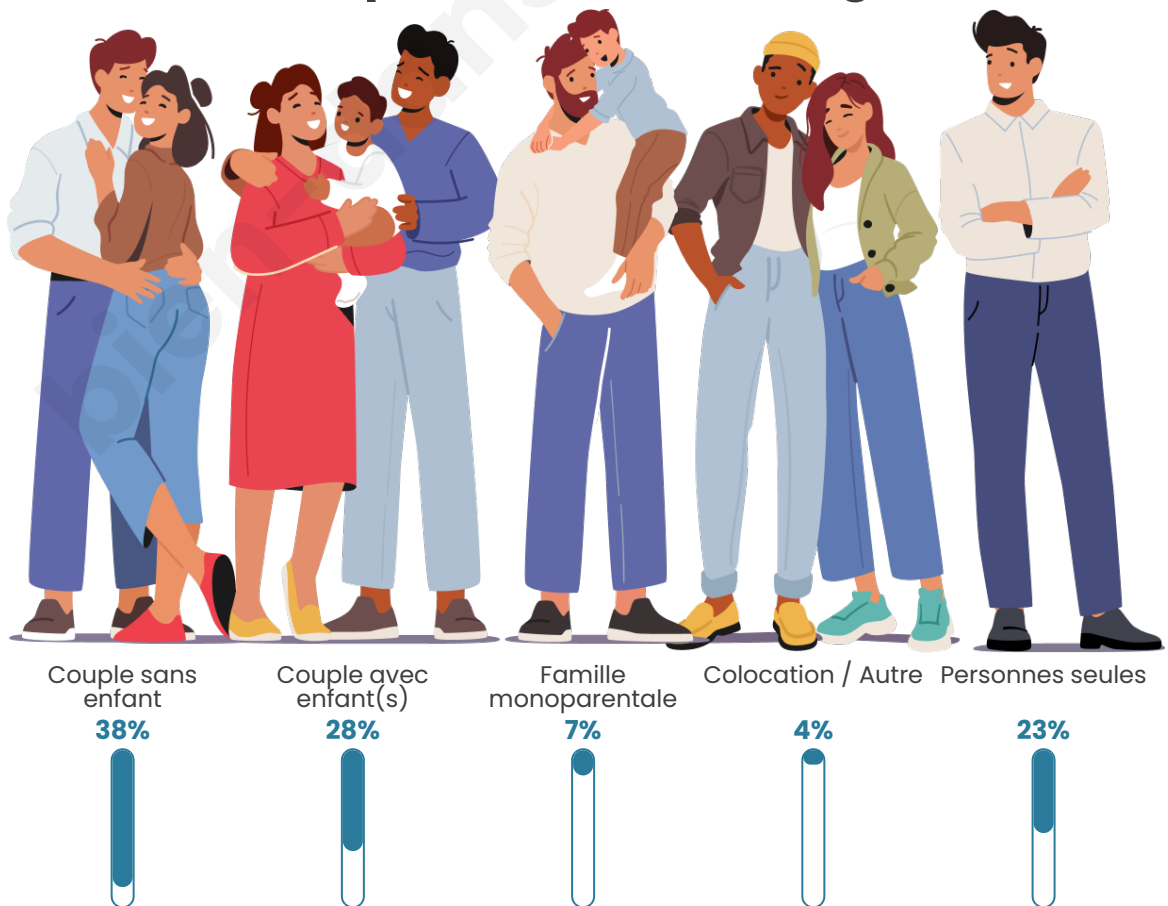

Tranche d'âge

Activité professionnelle

Niveau de diplôme

Composition des ménages

Profils électoraux

Premier tour

	Marine LE PEN	39.50 %
	Jean-Luc MÉLENCHON	17.62 %
	Emmanuel MACRON	17.46 %
	Éric ZEMMOUR	10.47 %
	Valérie PÉCRESSE	3.67 %
	Jean LASSALLE	3.64 %
	Yannick JADOT	2.29 %
	Fabien ROUSSEL	1.86 %
	Nicolas DUPONT-AIGNAN	1.59 %
	Anne HIDALGO	1.11 %
	Nathalie ARTHAUD	0.43 %
	Philippe POUTOU	0.35 %