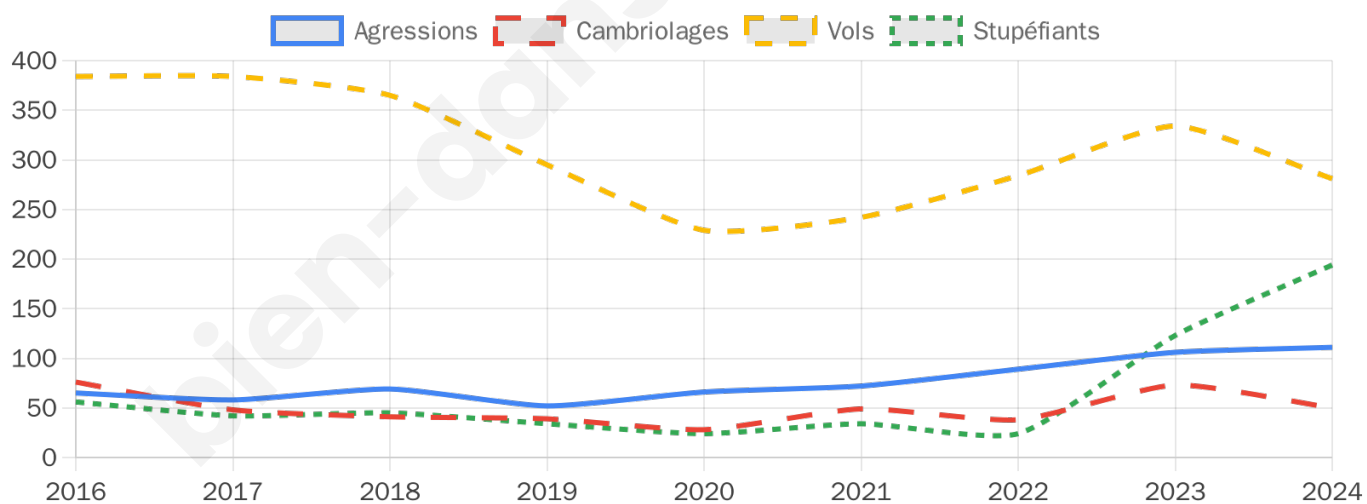

4 755 inscrits

Participation : 79.68%

Votes blancs : 1.21%

Votes nuls : 0.98%

Second tour

	Emmanuel MACRON	36,03 %
	Marine LE PEN	63,97 %

4 756 inscrits

Participation : 77.65%

Votes blancs : 4.93%

Votes nuls : 2.71%

Sécurité

Agressions physiques / sexuelles

111

Cambriolages

50

Vols / dégradations

281

Stupéfiants

194

Evolution du nombre d'infractions

Pour comparer

(en proportion du nombre d'habitants)

Sources : Bases statistiques communale, départementale et régionale de la délinquance enregistrée par la police et la gendarmerie nationales selon les dernières parutions officielles de 2025 portant sur l'année 2024 ([data.gouv](https://data.gouv.fr)).