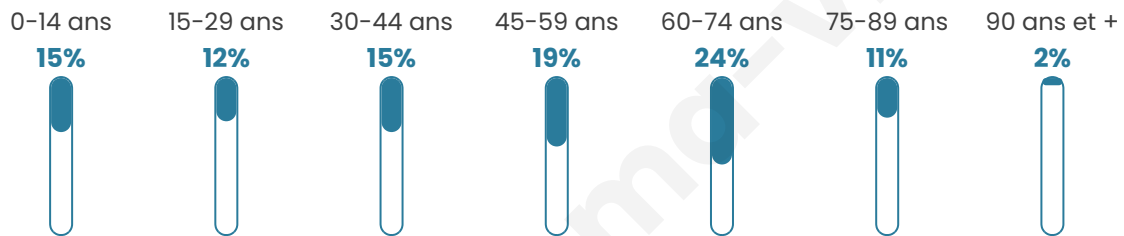

Version web

Ville de Vias

Présenté par

BIEN dans
ma **VILLE** 

Sommaire

Situation géographique	3
Statistiques sur la population	4
Evolution du nombre d'habitants	4
Tranche d'âge	5
0-14 ans	5
15-29 ans	5
30-44 ans	5
45-59 ans	5
60-74 ans	5
75-89 ans	5
90 ans et +	5
Activité professionnelle	5
Agriculteurs	5
Artisans, Commerçants	5
Cadres et sup.	5
Professions intermédiaires	5
Employé	5
Ouvrier	5
Retraité	5
Autres	5
Niveau de diplôme	6
Sans diplôme ou CEP	6
Brevet, BEPC, DNB	6
CAP-BEP ou équivalent	6
BAC ou équivalent	6
BAC+2	6
BAC+3 ou +4	6
BAC+5 ou plus	6
Composition des ménages	6
Couple sans enfant	6
Couple avec enfant(s)	6
Famille monoparentale	6
Colocation / Autre	6
Personnes seules	6
Profil électoraux	7
Premier tour	7
Sécurité	8
Evolution du nombre d'infractions	8
Pour comparer	9
Services à la population	10
Commerce	10
Éducation	10
Villes autour de Vias	11
Avis sur la ville de Vias	12
Moyenne par critère	12
Villes autour de Vias	12
Répartition des avis par note	12
Répartition des avis par note	12

47 ans

Pop active

37.9%

Taux chômage

12.1%

Pop densité

186 h/km²

Revenu moyen

Tranche d'âge

Activité professionnelle

Niveau de diplôme

Composition des ménages

Profils électoraux

Premier tour

	Marine LE PEN	39.50 %
	Jean-Luc MÉLENCHON	17.62 %
	Emmanuel MACRON	17.46 %
	Éric ZEMMOUR	10.47 %
	Valérie PÉCRESSE	3.67 %
	Jean LASSALLE	3.64 %
	Yannick JADOT	2.29 %
	Fabien ROUSSEL	1.86 %
	Nicolas DUPONT-AIGNAN	1.59 %
	Anne HIDALGO	1.11 %
	Nathalie ARTHAUD	0.43 %
	Philippe POUTOU	0.35 %