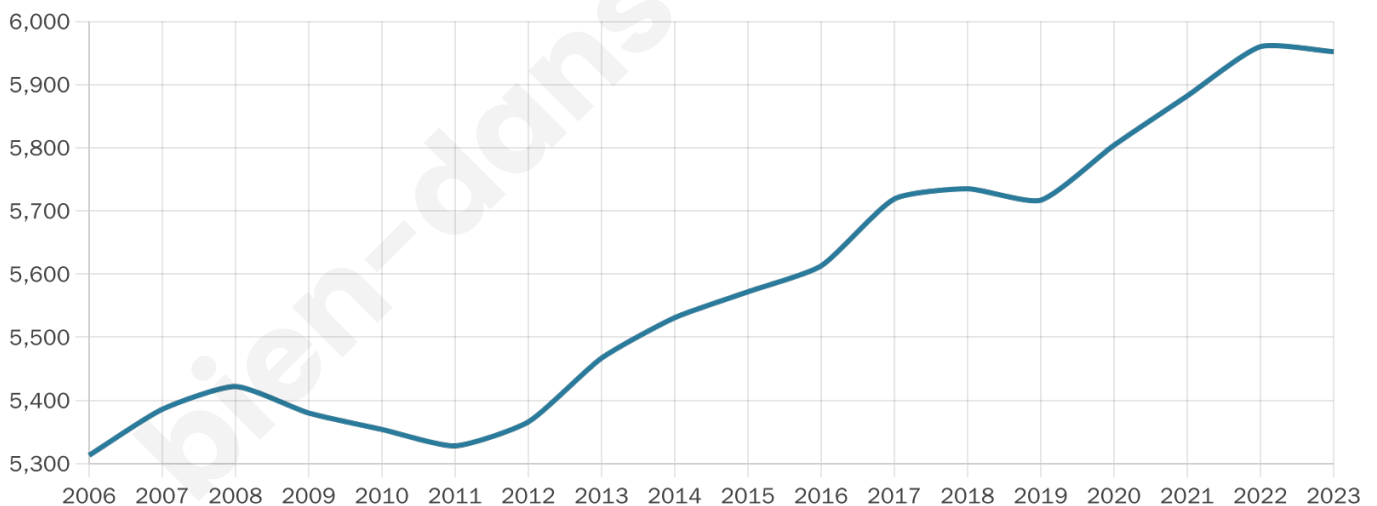

47 ans

Pop active

37.9%

Taux chômage

12.1%

Pop densité

186 h/km²

Revenu moyen

19 780 €/an

Evolution du nombre d'habitants

Sources : Institut national de la statistique et des études économiques (insee) selon Les dernières parutions officielles de 2024 portant sur les années 2020, 2021 et 2022.