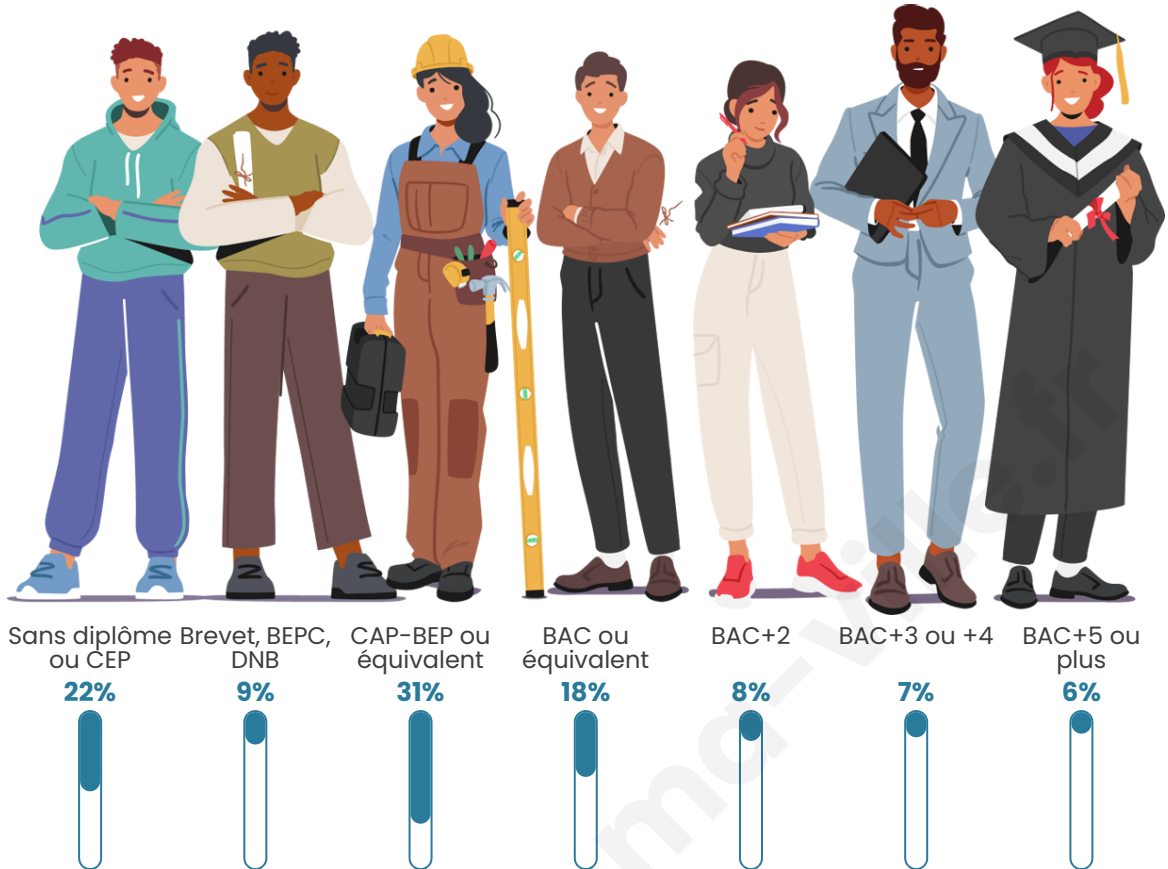

Tranche d'âge

Activité professionnelle

Niveau de diplôme

Composition des ménages

Profils électoraux

Premier tour

	Marine LE PEN	39.50 %
	Jean-Luc MÉLENCHON	17.62 %
	Emmanuel MACRON	17.46 %
	Éric ZEMMOUR	10.47 %
	Valérie PÉCRESSE	3.67 %
	Jean LASSALLE	3.64 %
	Yannick JADOT	2.29 %
	Fabien ROUSSEL	1.86 %
	Nicolas DUPONT-AIGNAN	1.59 %
	Anne HIDALGO	1.11 %
	Nathalie ARTHAUD	0.43 %
	Philippe POUTOU	0.35 %