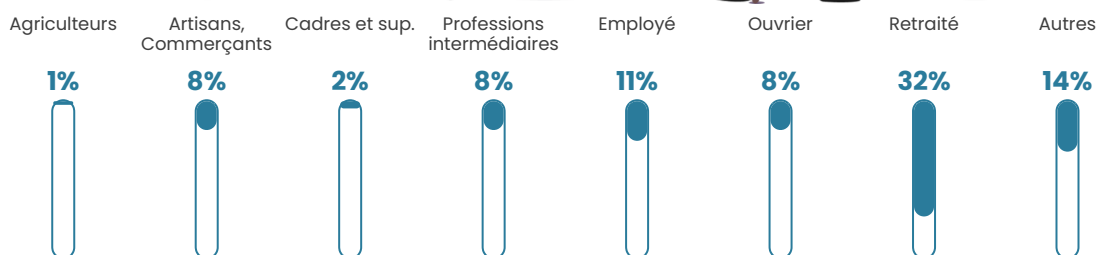

19 780 €/an

Evolution du nombre d'habitants

Sources : Institut national de la statistique et des études économiques (insee) selon Les dernières parutions officielles de 2024 portant sur les années 2020, 2021 et 2022.

Tranche d'âge

Activité professionnelle

Niveau de diplôme

Composition des ménages

Profils électoraux

Premier tour

	Marine LE PEN	39.50 %
	Jean-Luc MÉLENCHON	17.62 %
	Emmanuel MACRON	17.46 %
	Éric ZEMMOUR	10.47 %
	Valérie PÉCRESSE	3.67 %
	Jean LASSALLE	3.64 %
	Yannick JADOT	2.29 %
	Fabien ROUSSEL	1.86 %
	Nicolas DUPONT-AIGNAN	1.59 %
	Anne HIDALGO	1.11 %
	Nathalie ARTHAUD	0.43 %
	Philippe POUTOU	0.35 %