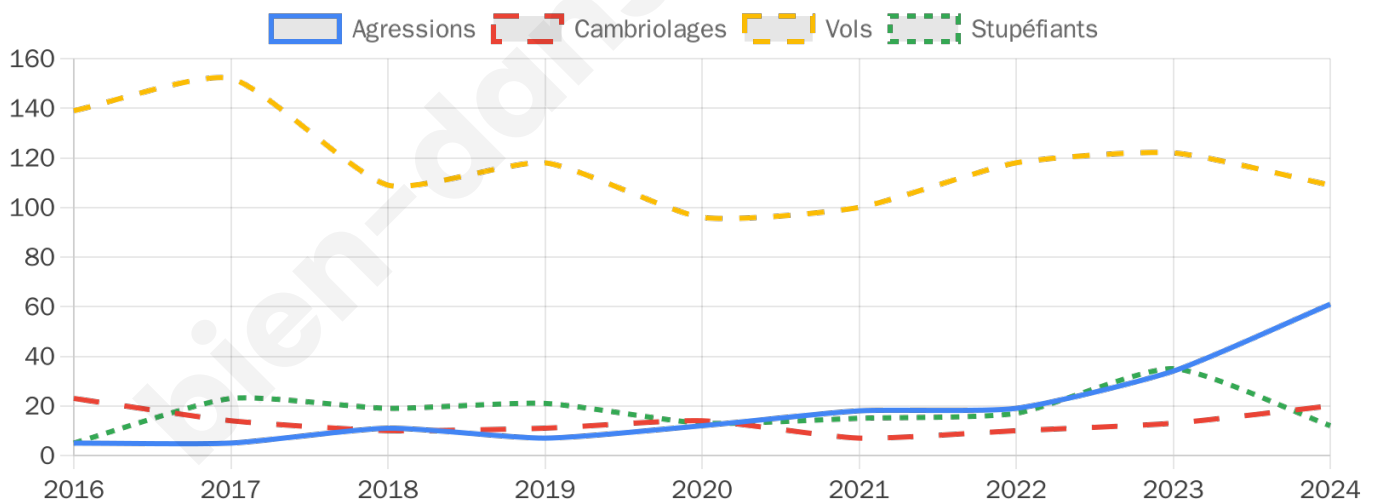

4 021 inscrits

Participation : 77.42%

Votes blancs : 1.64%

Votes nuls : 0.42%

Second tour

	Emmanuel MACRON	52,71 %
	Marine LE PEN	47,29 %

4 026 inscrits

Participation : 72.53%

Votes blancs : 5.65%

Votes nuls : 1.95%

Sécurité

Agressions physiques / sexuelles

61

Cambriolages

20

Vols / dégradations

109

Stupéfiants

12

Evolution du nombre d'infractions

Pour comparer

(en proportion du nombre d'habitants)

Sources : Bases statistiques communale, départementale et régionale de la délinquance enregistrée par la police et la gendarmerie nationales selon les dernières parutions officielles de 2025 portant sur l'année 2024 ([data.gouv](https://data.gouv.fr)).