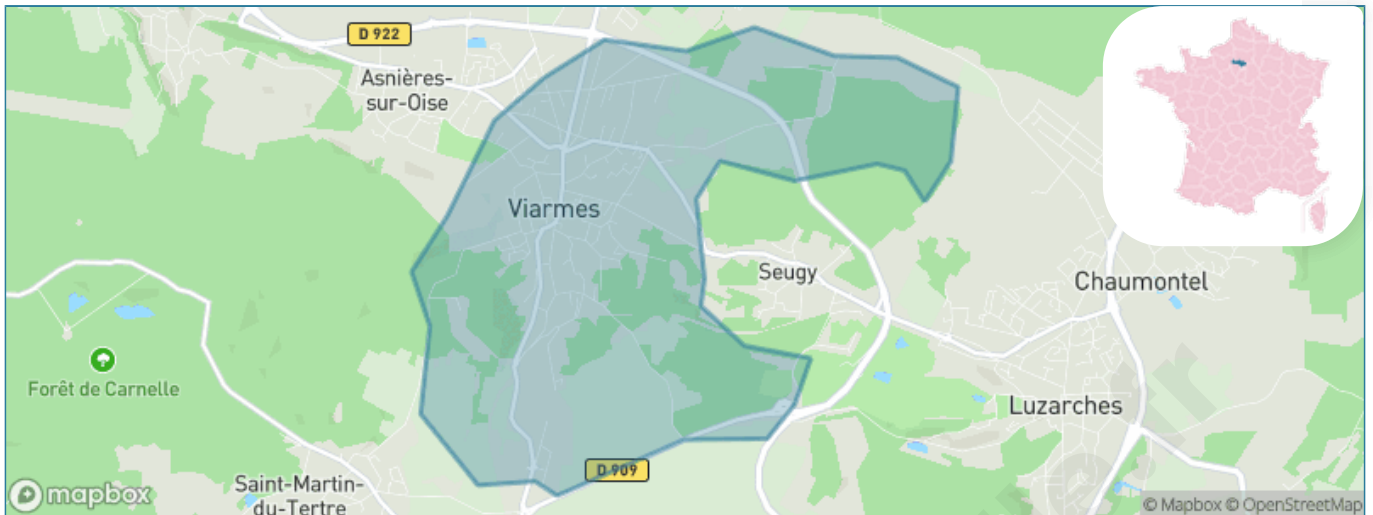

Version web

Ville de Viarmes

Présenté par

BIEN dans
ma **VILLE** 

Sommaire

Situation géographique	3
Statistiques sur la population	4
Evolution du nombre d'habitants	4
Tranche d'âge	5
0-14 ans	5
15-29 ans	5
30-44 ans	5
45-59 ans	5
60-74 ans	5
75-89 ans	5
90 ans et +	5
Activité professionnelle	5
Agriculteurs	5
Artisans, Commerçants	5
Cadres et sup.	5
Professions intermédiaires	5
Employé	5
Ouvrier	5
Retraité	5
Autres	5
Niveau de diplôme	6
Sans diplôme ou CEP	6
Brevet, BEPC, DNB	6
CAP-BEP ou équivalent	6
BAC ou équivalent	6
BAC+2	6
BAC+3 ou +4	6
BAC+5 ou plus	6
Composition des ménages	6
Couple sans enfant	6
Couple avec enfant(s)	6
Famille monoparentale	6
Colocation / Autre	6
Personnes seules	6
Profil électoraux	7
Premier tour	7
Sécurité	8
Evolution du nombre d'infractions	8
Pour comparer	9
Services à la population	10
Commerce	10
Éducation	10
Villes autour de Viarmes	11
Avis sur la ville de Viarmes	12
Moyenne par critère	12
Villes autour de Viarmes	12
Répartition des avis par note	12
Répartition des avis par note	12

Situation géographique

i Informations clés

- **Région** : Île-de-France
- **Département** : Val-d'oise
- **Code postal** : 95270
- **Superficie** : 8 km²

Statistiques sur la population

Nombre d'habitants

5 558