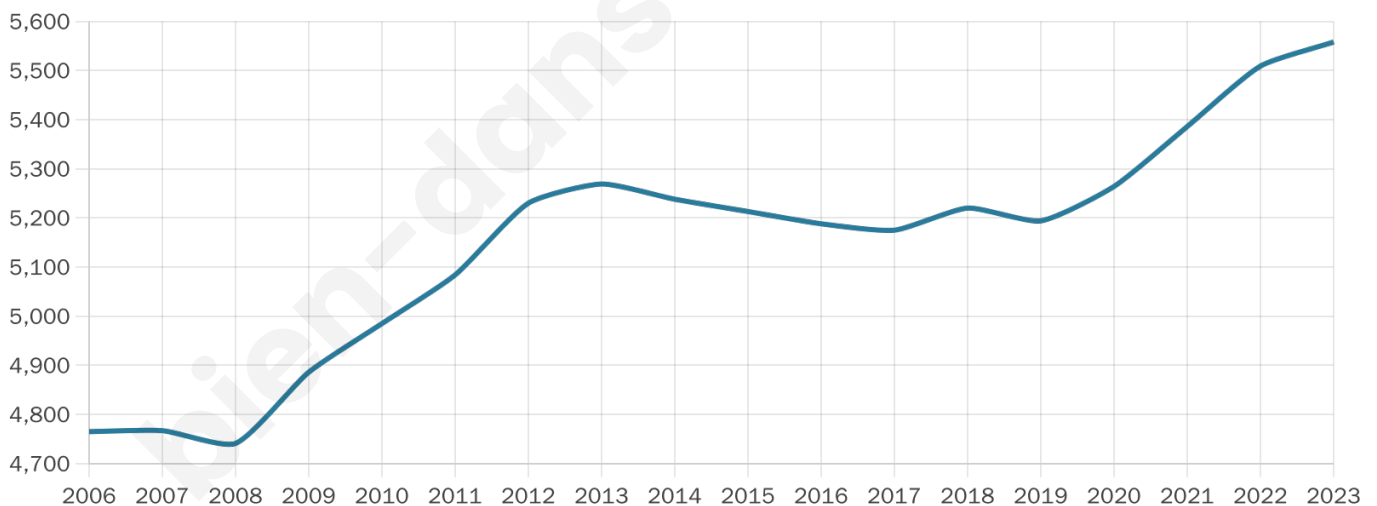

Age moyen

42 ans

Pop active

48.1%

Taux chômage

6.3%

Pop densité

695 h/km²

Revenu moyen

27 920 €/an

Evolution du nombre d'habitants

Sources : Institut national de la statistique et des études économiques (insee) selon Les dernières parutions officielles de 2024 portant sur les années 2020, 2021 et 2022.