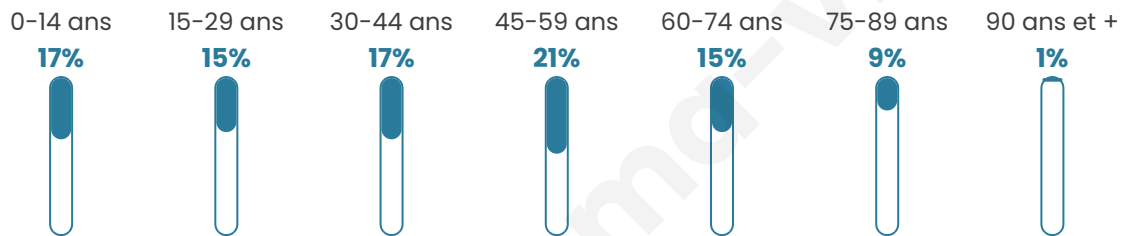

Age moyen

42 ans

Pop active

48.1%

Taux chômage

6.3%

Pop densité

695 h/km²

Revenu moyen

27 920 €/an

Evolution du nombre d'habitants

Sources : Institut national de la statistique et des études économiques (insee) selon Les dernières parutions officielles de 2024 portant sur les années 2020, 2021 et 2022.

Tranche d'âge

Activité professionnelle

Niveau de diplôme

Composition des ménages

Profils électoraux

Premier tour

	Marine LE PEN	28.14 %
	Emmanuel MACRON	26.70 %
	Jean-Luc MÉLENCHON	16.99 %
	Éric ZEMMOUR	9.45 %
	Valérie PÉCRESSÉ	4.62 %
	Yannick JADOT	4.43 %
	Jean LASSALLE	2.36 %
	Nicolas DUPONT-AIGNAN	2.26 %
	Fabien ROUSSEL	2.00 %
	Anne HIDALGO	1.44 %
	Philippe POUTOU	0.82 %
	Nathalie ARTHAUD	0.79 %