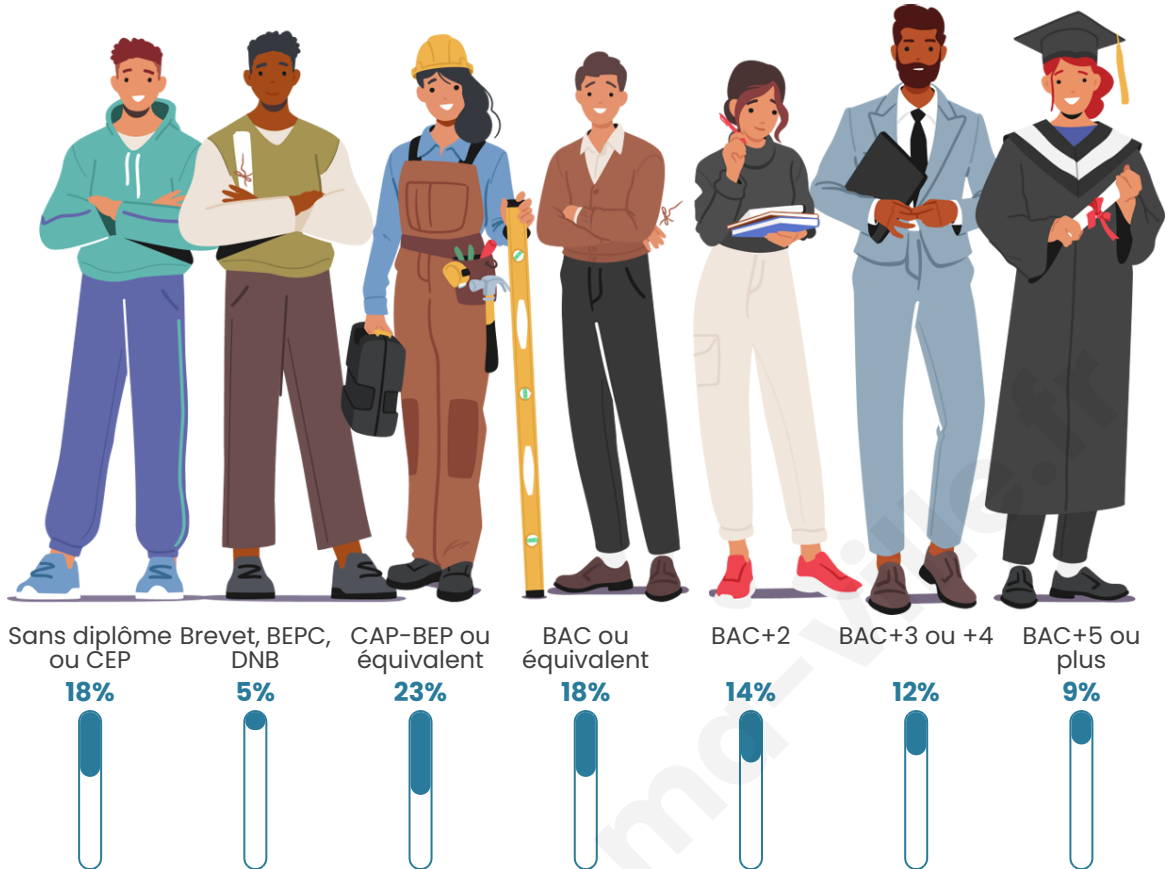

Age moyen

42 ans

Pop active

48.1%

Taux chômage

6.3%

Pop densité

695 h/km²

Tranche d'âge

Activité professionnelle

Niveau de diplôme

Composition des ménages

Profils électoraux

Premier tour

	Marine LE PEN	28.14 %
	Emmanuel MACRON	26.70 %
	Jean-Luc MÉLENCHON	16.99 %
	Éric ZEMMOUR	9.45 %
	Valérie PÉCRESSÉ	4.62 %
	Yannick JADOT	4.43 %
	Jean LASSALLE	2.36 %
	Nicolas DUPONT-AIGNAN	2.26 %
	Fabien ROUSSEL	2.00 %
	Anne HIDALGO	1.44 %
	Philippe POUTOU	0.82 %
	Nathalie ARTHAUD	0.79 %