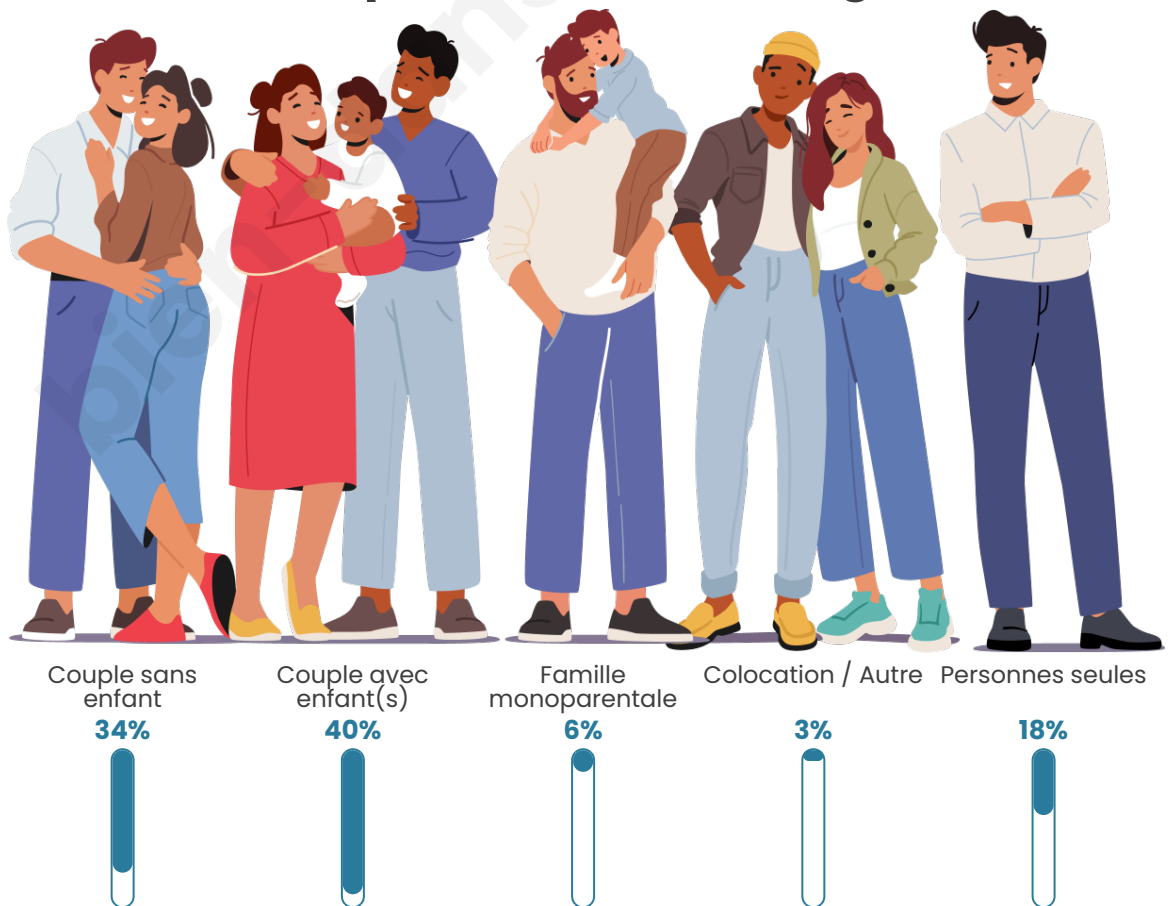

Tranche d'âge

Activité professionnelle

Niveau de diplôme

Composition des ménages

Profils électoraux

Premier tour

	Marine LE PEN	28.14 %
	Emmanuel MACRON	26.70 %
	Jean-Luc MÉLENCHON	16.99 %
	Éric ZEMMOUR	9.45 %
	Valérie PÉCRESSÉ	4.62 %
	Yannick JADOT	4.43 %
	Jean LASSALLE	2.36 %
	Nicolas DUPONT-AIGNAN	2.26 %
	Fabien ROUSSEL	2.00 %
	Anne HIDALGO	1.44 %
	Philippe POUTOU	0.82 %
	Nathalie ARTHAUD	0.79 %