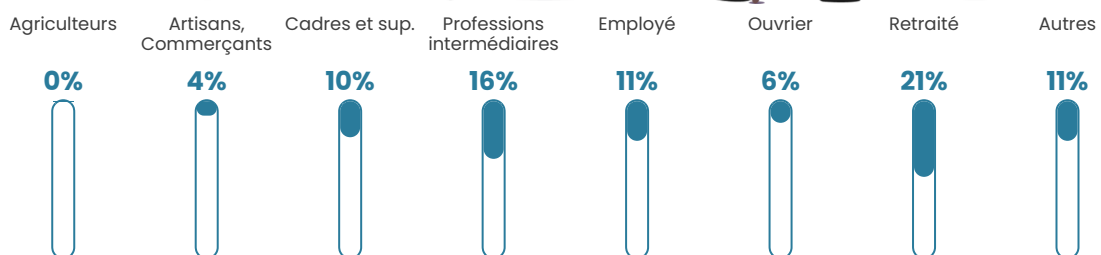

Revenu moyen

27 920 €/an

Evolution du nombre d'habitants

Sources : Institut national de la statistique et des études économiques (insee) selon Les dernières parutions officielles de 2024 portant sur les années 2020, 2021 et 2022.

Tranche d'âge

Activité professionnelle

Niveau de diplôme

Composition des ménages

Profils électoraux

Premier tour

	Marine LE PEN	28.14 %
	Emmanuel MACRON	26.70 %
	Jean-Luc MÉLENCHON	16.99 %
	Éric ZEMMOUR	9.45 %
	Valérie PÉCRESSÉ	4.62 %
	Yannick JADOT	4.43 %
	Jean LASSALLE	2.36 %
	Nicolas DUPONT-AIGNAN	2.26 %
	Fabien ROUSSEL	2.00 %
	Anne HIDALGO	1.44 %
	Philippe POUTOU	0.82 %
	Nathalie ARTHAUD	0.79 %