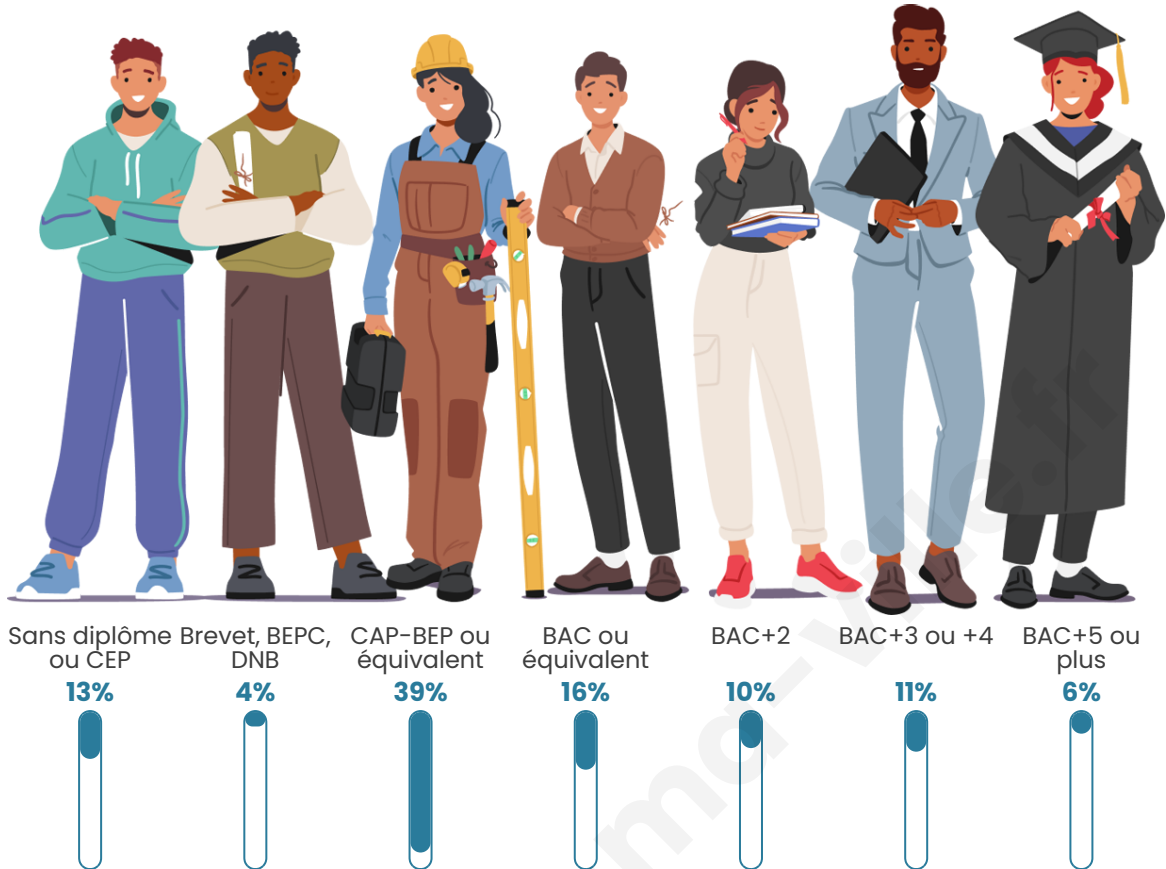

Tranche d'âge

Activité professionnelle

Niveau de diplôme

Composition des ménages

Profils électoraux

Premier tour

	Marine LE PEN	37.10 %
	Emmanuel MACRON	16.13 %
	Jean-Luc MÉLENCHON	11.29 %
	Jean LASSALLE	9.68 %
	Éric ZEMMOUR	9.68 %
	Yannick JADOT	4.84 %
	Valérie PÉCRESSE	4.84 %
	Nicolas DUPONT-AIGNAN	4.84 %
	Fabien ROUSSEL	1.61 %
	Nathalie ARTHAUD	0.00 %
	Anne HIDALGO	0.00 %
	Philippe POUTOU	0.00 %