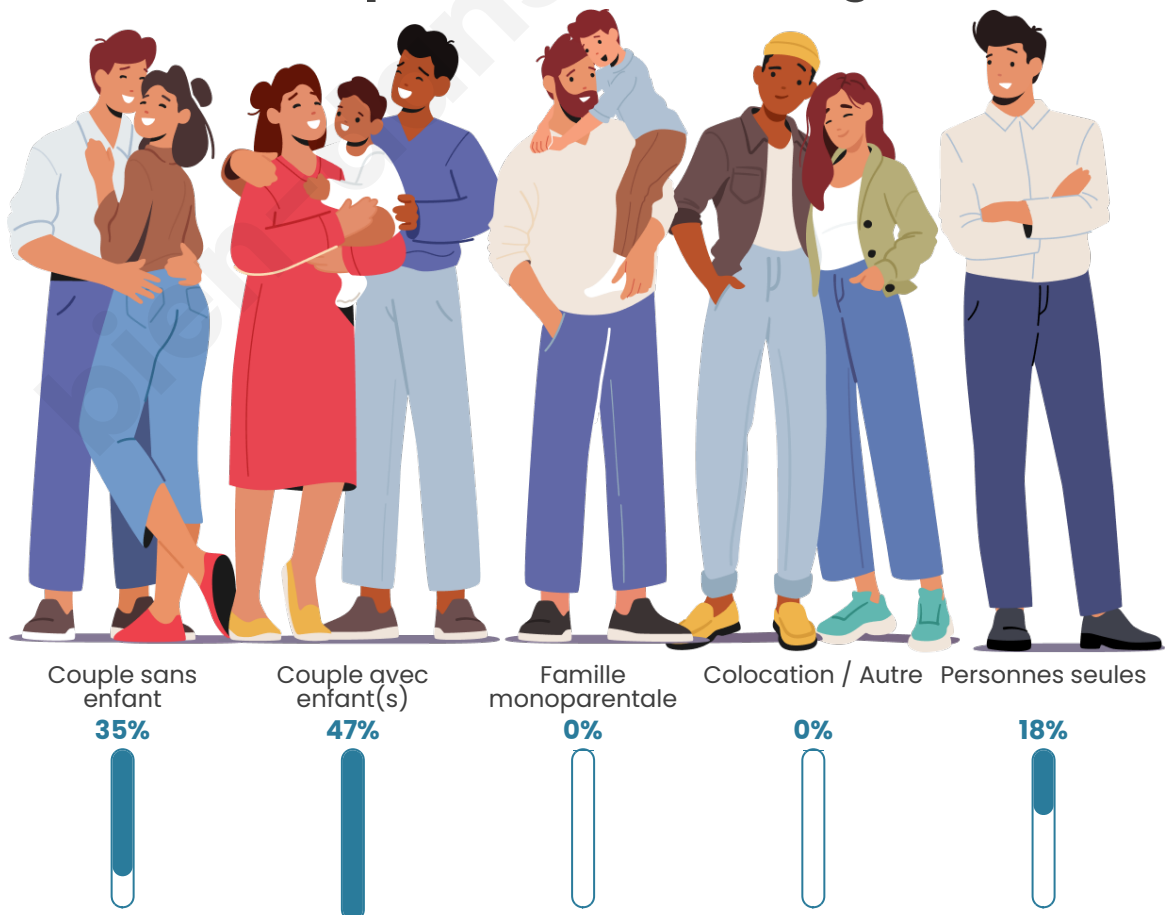

Tranche d'âge

Activité professionnelle

Niveau de diplôme

Composition des ménages

Profils électoraux

Premier tour

	Marine LE PEN	37.10 %
	Emmanuel MACRON	16.13 %
	Jean-Luc MÉLENCHON	11.29 %
	Jean LASSALLE	9.68 %
	Éric ZEMMOUR	9.68 %
	Yannick JADOT	4.84 %
	Valérie PÉCRESSE	4.84 %
	Nicolas DUPONT-AIGNAN	4.84 %
	Fabien ROUSSEL	1.61 %
	Nathalie ARTHAUD	0.00 %
	Anne HIDALGO	0.00 %
	Philippe POUTOU	0.00 %