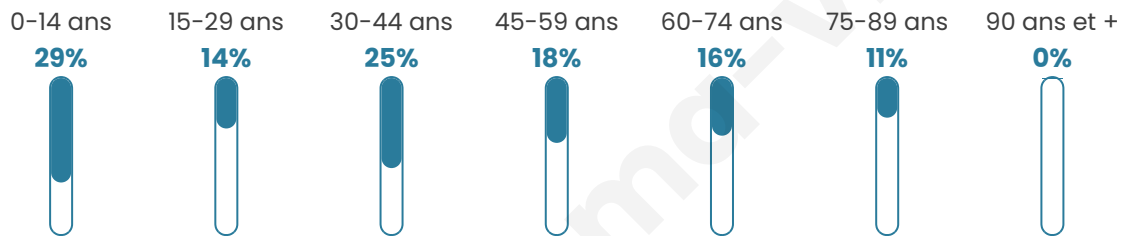

39 ans

Pop active

48.7%

Taux chômage

9%

Pop densité

11 h/km²

Revenu moyen

21 520 €/an

Evolution du nombre d'habitants

Sources : Institut national de la statistique et des études économiques (insee) selon Les dernières parutions officielles de 2024 portant sur les années 2020, 2021 et 2022.

Tranche d'âge

Activité professionnelle

Niveau de diplôme

Composition des ménages

Profils électoraux

Premier tour

	Marine LE PEN	37.10 %
	Emmanuel MACRON	16.13 %
	Jean-Luc MÉLENCHON	11.29 %
	Jean LASSALLE	9.68 %
	Éric ZEMMOUR	9.68 %
	Yannick JADOT	4.84 %
	Valérie PÉCRESSE	4.84 %
	Nicolas DUPONT-AIGNAN	4.84 %
	Fabien ROUSSEL	1.61 %
	Nathalie ARTHAUD	0.00 %
	Anne HIDALGO	0.00 %
	Philippe POUTOU	0.00 %