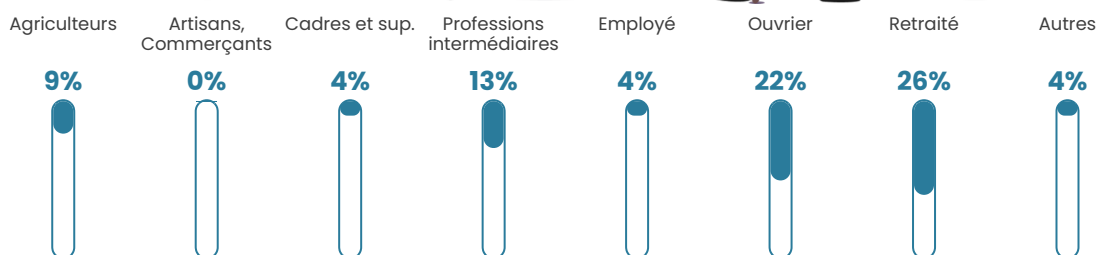

39 ans

Pop active

48.7%

Taux chômage

9%

Pop densité

11 h/km²

Revenu moyen

21 520 €/an

Evolution du nombre d'habitants

Sources : Institut national de la statistique et des études économiques (insee) selon Les dernières parutions officielles de 2024 portant sur les années 2020, 2021 et 2022.

Tranche d'âge

Activité professionnelle

Niveau de diplôme

Composition des ménages

Profils électoraux

Premier tour

	Marine LE PEN	37.10 %
	Emmanuel MACRON	16.13 %
	Jean-Luc MÉLENCHON	11.29 %
	Jean LASSALLE	9.68 %
	Éric ZEMMOUR	9.68 %
	Yannick JADOT	4.84 %
	Valérie PÉCRESSE	4.84 %
	Nicolas DUPONT-AIGNAN	4.84 %
	Fabien ROUSSEL	1.61 %
	Nathalie ARTHAUD	0.00 %
	Anne HIDALGO	0.00 %
	Philippe POUTOU	0.00 %