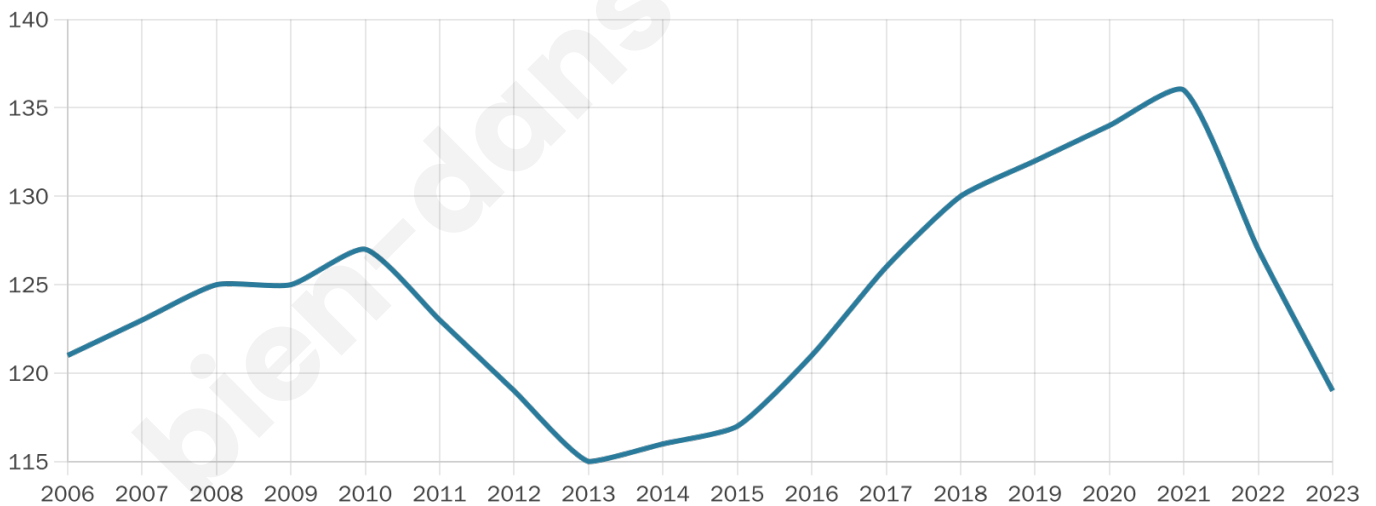

Version web

Ville de Viâpres-le-Petit

Présenté par

BIEN dans
ma **VILLE** 

Sommaire

Situation géographique	3
Statistiques sur la population	4
Evolution du nombre d'habitants	4
Tranche d'âge	5
0-14 ans	5
15-29 ans	5
30-44 ans	5
45-59 ans	5
60-74 ans	5
75-89 ans	5
90 ans et +	5
Activité professionnelle	5
Agriculteurs	5
Artisans, Commerçants	5
Cadres et sup.	5
Professions intermédiaires	5
Employé	5
Ouvrier	5
Retraité	5
Autres	5
Niveau de diplôme	6
Sans diplôme ou CEP	6
Brevet, BEPC, DNB	6
CAP-BEP ou équivalent	6
BAC ou équivalent	6
BAC+2	6
BAC+3 ou +4	6
BAC+5 ou plus	6
Composition des ménages	6
Couple sans enfant	6
Couple avec enfant(s)	6
Famille monoparentale	6
Colocation / Autre	6
Personnes seules	6
Profils électoraux	7
Premier tour	7
Sécurité	8
Evolution du nombre d'infractions	8
Pour comparer	9
Services à la population	10
Commerce	10
Éducation	10
Villes autour de Viâpres-le-Petit	12

39 ans

Pop active

48.7%

Taux chômage

9%

Pop densité

11 h/km²

Revenu moyen

21 520 €/an

Evolution du nombre d'habitants

Sources : Institut national de la statistique et des études économiques (insee) selon Les dernières parutions officielles de 2024 portant sur les années 2020, 2021 et 2022.