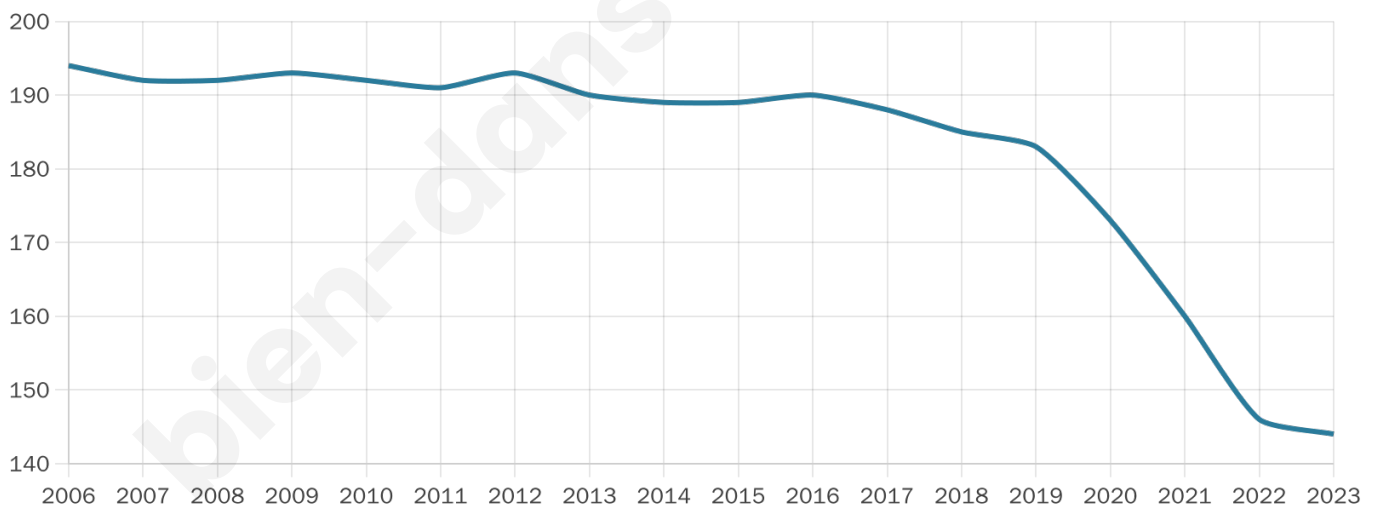

Version web

Ville de Vialer

Présenté par

BIEN dans
ma **VILLE** 

Sommaire

Situation géographique	3
Statistiques sur la population	4
Evolution du nombre d'habitants	4
Tranche d'âge	5
0-14 ans	5
15-29 ans	5
30-44 ans	5
45-59 ans	5
60-74 ans	5
75-89 ans	5
90 ans et +	5
Activité professionnelle	5
Agriculteurs	5
Artisans, Commerçants	5
Cadres et sup.	5
Professions intermédiaires	5
Employé	5
Ouvrier	5
Retraité	5
Autres	5
Niveau de diplôme	6
Sans diplôme ou CEP	6
Brevet, BEPC, DNB	6
CAP-BEP ou équivalent	6
BAC ou équivalent	6
BAC+2	6
BAC+3 ou +4	6
BAC+5 ou plus	6
Composition des ménages	6
Couple sans enfant	6
Couple avec enfant(s)	6
Famille monoparentale	6
Colocation / Autre	6
Personnes seules	6
Profils électoraux	7
Premier tour	7
Sécurité	8
Evolution du nombre d'infractions	8
Pour comparer	9
Services à la population	10
Commerce	10
Éducation	10
Villes autour de Vialer	12

144

Age moyen

51 ans

Pop active

48.6%

Taux chômage

5.5%

Pop densité

21 h/km²

Revenu moyen

22 620 €/an

Evolution du nombre d'habitants

Sources : Institut national de la statistique et des études économiques (insee) selon Les dernières parutions officielles de 2024 portant sur les années 2020, 2021 et 2022.