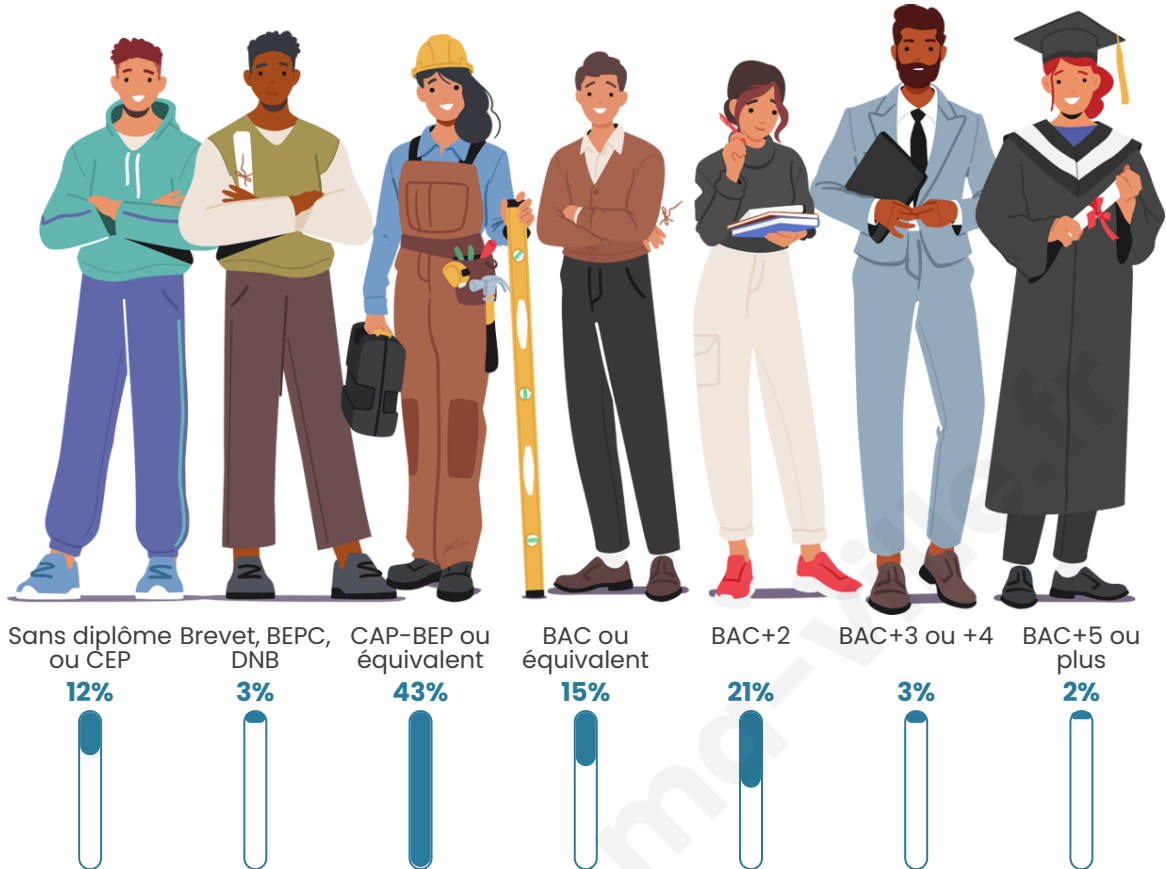

Version web

Ville de Vialer

Présenté par

BIEN dans
ma **VILLE** 

Sommaire

Situation géographique	3
Statistiques sur la population	4
Evolution du nombre d'habitants	4
Tranche d'âge	5
0-14 ans	5
15-29 ans	5
30-44 ans	5
45-59 ans	5
60-74 ans	5
75-89 ans	5
90 ans et +	5
Activité professionnelle	5
Agriculteurs	5
Artisans, Commerçants	5
Cadres et sup.	5
Professions intermédiaires	5
Employé	5
Ouvrier	5
Retraité	5
Autres	5
Niveau de diplôme	6
Sans diplôme ou CEP	6
Brevet, BEPC, DNB	6
CAP-BEP ou équivalent	6
BAC ou équivalent	6
BAC+2	6
BAC+3 ou +4	6
BAC+5 ou plus	6
Composition des ménages	6
Couple sans enfant	6
Couple avec enfant(s)	6
Famille monoparentale	6
Colocation / Autre	6
Personnes seules	6
Profils électoraux	7
Premier tour	7
Sécurité	8
Evolution du nombre d'infractions	8
Pour comparer	9
Services à la population	10
Commerce	10
Éducation	10
Villes autour de Vialer	12

144

Age moyen

51 ans

Pop active

48.6%

Taux chômage

5.5%

Pop densité

Tranche d'âge

Activité professionnelle

Niveau de diplôme

Composition des ménages

Profils électoraux

Premier tour

	Emmanuel MACRON	32.48 %
	Jean LASSALLE	20.51 %
	Jean-Luc MÉLENCHON	17.95 %
	Marine LE PEN	11.97 %
	Éric ZEMMOUR	7.69 %
	Fabien ROUSSEL	3.42 %
	Valérie PÉCRESSÉ	2.56 %
	Anne HIDALGO	1.71 %
	Yannick JADOT	0.85 %
	Nicolas DUPONT-AIGNAN	0.85 %
	Nathalie ARTHAUD	0.00 %
	Philippe POUTOU	0.00 %