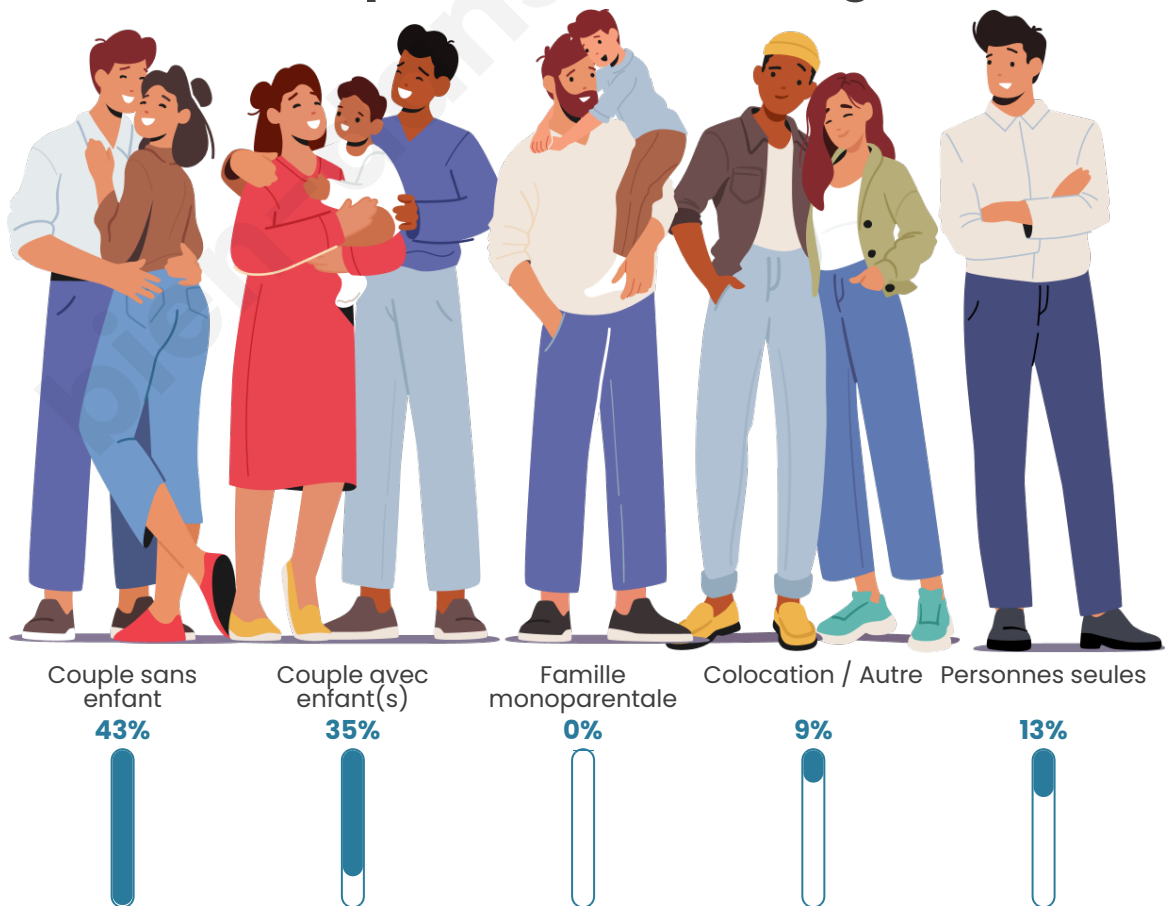

Version web

Ville de Vialer

Présenté par

BIEN dans
ma **VILLE** 

Sommaire

Situation géographique	3
Statistiques sur la population	4
Evolution du nombre d'habitants	4
Tranche d'âge	5
0-14 ans	5
15-29 ans	5
30-44 ans	5
45-59 ans	5
60-74 ans	5
75-89 ans	5
90 ans et +	5
Activité professionnelle	5
Agriculteurs	5
Artisans, Commerçants	5
Cadres et sup.	5
Professions intermédiaires	5
Employé	5
Ouvrier	5
Retraité	5
Autres	5
Niveau de diplôme	6
Sans diplôme ou CEP	6
Brevet, BEPC, DNB	6
CAP-BEP ou équivalent	6
BAC ou équivalent	6
BAC+2	6
BAC+3 ou +4	6
BAC+5 ou plus	6
Composition des ménages	6
Couple sans enfant	6
Couple avec enfant(s)	6
Famille monoparentale	6
Colocation / Autre	6
Personnes seules	6
Profils électoraux	7
Premier tour	7
Sécurité	8
Evolution du nombre d'infractions	8
Pour comparer	9
Services à la population	10
Commerce	10
Éducation	10
Villes autour de Vialer	12

Tranche d'âge

Activité professionnelle

Niveau de diplôme

Composition des ménages

Profils électoraux

Premier tour

	Emmanuel MACRON	32.48 %
	Jean LASSALLE	20.51 %
	Jean-Luc MÉLENCHON	17.95 %
	Marine LE PEN	11.97 %
	Éric ZEMMOUR	7.69 %
	Fabien ROUSSEL	3.42 %
	Valérie PÉCRESSÉ	2.56 %
	Anne HIDALGO	1.71 %
	Yannick JADOT	0.85 %
	Nicolas DUPONT-AIGNAN	0.85 %
	Nathalie ARTHAUD	0.00 %
	Philippe POUTOU	0.00 %