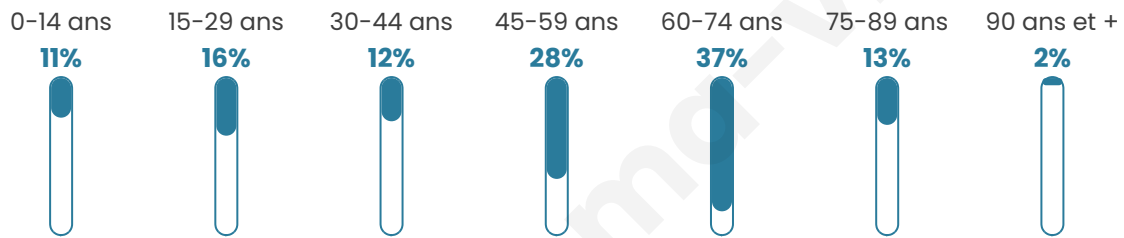

144

Age moyen

51 ans

Pop active

48.6%

Taux chômage

5.5%

Pop densité

21 h/km²

Revenu moyen

22 620 €/an

Evolution du nombre d'habitants

Sources : Institut national de la statistique et des études économiques (insee) selon Les dernières parutions officielles de 2024 portant sur les années 2020, 2021 et 2022.

Tranche d'âge

Activité professionnelle

Niveau de diplôme

Composition des ménages

Profils électoraux

Premier tour

	Emmanuel MACRON	32.48 %
	Jean LASSALLE	20.51 %
	Jean-Luc MÉLENCHON	17.95 %
	Marine LE PEN	11.97 %
	Éric ZEMMOUR	7.69 %
	Fabien ROUSSEL	3.42 %
	Valérie PÉCRESSÉ	2.56 %
	Anne HIDALGO	1.71 %
	Yannick JADOT	0.85 %
	Nicolas DUPONT-AIGNAN	0.85 %
	Nathalie ARTHAUD	0.00 %
	Philippe POUTOU	0.00 %

156 inscrits

Participation : 77.56%

Votes blancs : 0.00%

Votes nuls : 3.31%

Second tour

	Emmanuel MACRON	64,22 %
	Marine LE PEN	35,78 %

156 inscrits

Participation : 75%