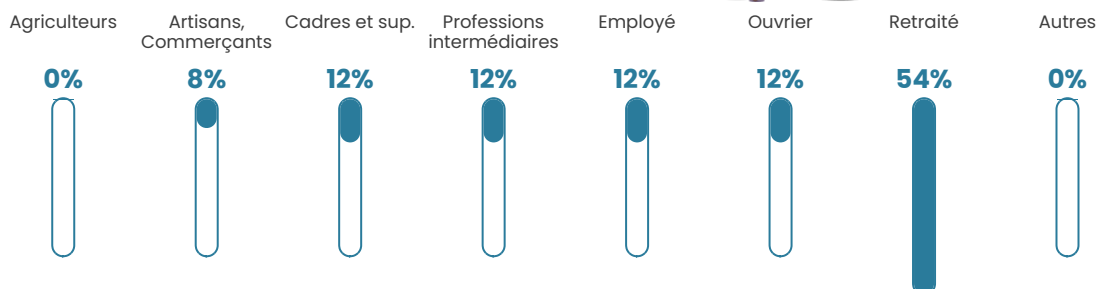

144

Age moyen

51 ans

Pop active

48.6%

Taux chômage

5.5%

Pop densité

21 h/km²

Revenu moyen

22 620 €/an

Evolution du nombre d'habitants

Sources : Institut national de la statistique et des études économiques (insee) selon Les dernières parutions officielles de 2024 portant sur les années 2020, 2021 et 2022.

Tranche d'âge

Activité professionnelle

Niveau de diplôme

Composition des ménages

Profils électoraux

Premier tour

	Emmanuel MACRON	32.48 %
	Jean LASSALLE	20.51 %
	Jean-Luc MÉLENCHON	17.95 %
	Marine LE PEN	11.97 %
	Éric ZEMMOUR	7.69 %
	Fabien ROUSSEL	3.42 %
	Valérie PÉCRESSÉ	2.56 %
	Anne HIDALGO	1.71 %
	Yannick JADOT	0.85 %
	Nicolas DUPONT-AIGNAN	0.85 %
	Nathalie ARTHAUD	0.00 %
	Philippe POUTOU	0.00 %