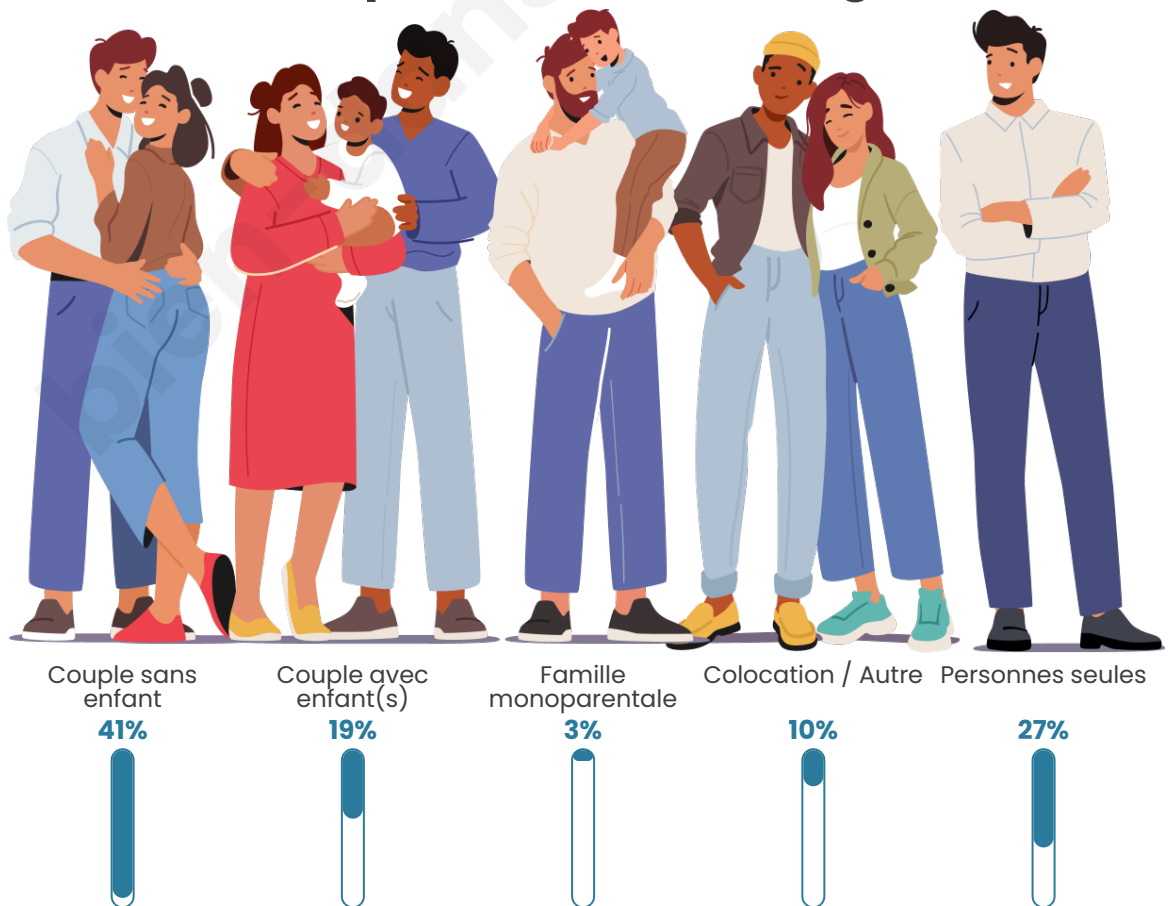

Tranche d'âge

Activité professionnelle

Niveau de diplôme

Composition des ménages

Profils électoraux

Premier tour

	Emmanuel MACRON	21.02 %
	Jean LASSALLE	17.61 %
	Valérie PÉCRESSÉ	15.34 %
	Marine LE PEN	13.07 %
	Éric ZEMMOUR	12.50 %
	Jean-Luc MÉLENCHON	9.09 %
	Fabien ROUSSEL	5.11 %
	Yannick JADOT	3.98 %
	Nathalie ARTHAUD	1.14 %
	Philippe POUTOU	1.14 %
	Anne HIDALGO	0.00 %
	Nicolas DUPONT-AIGNAN	0.00 %