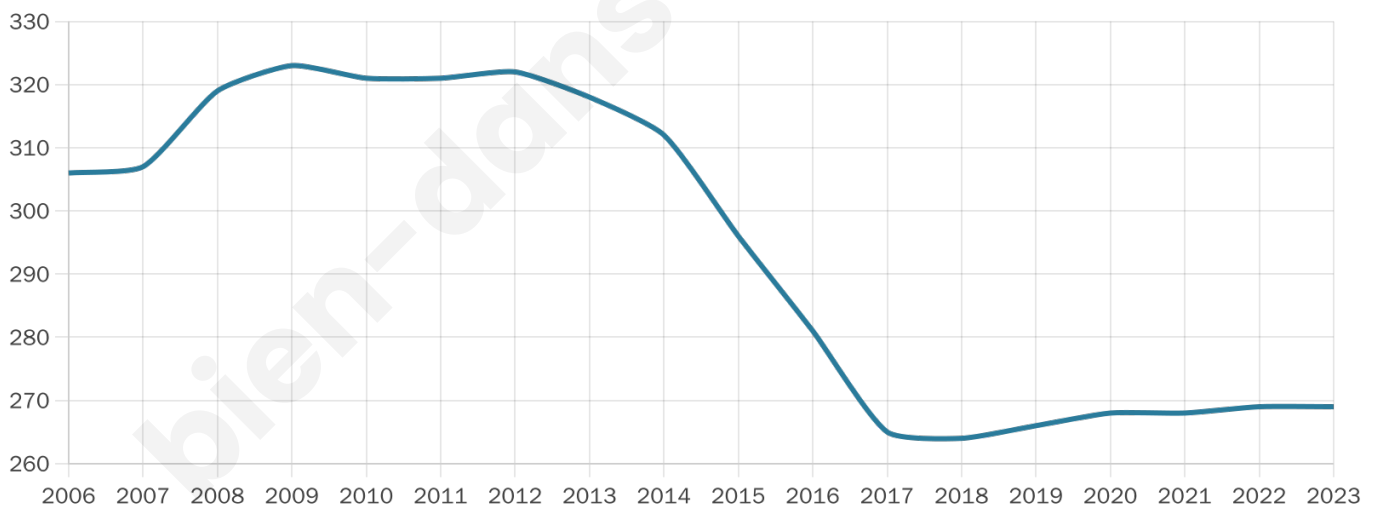

Version web

Ville de Vezzani

Présenté par

BIEN dans
ma **VILLE** 

Sommaire

Situation géographique	3
Statistiques sur la population	4
Evolution du nombre d'habitants	4
Tranche d'âge	5
0-14 ans	5
15-29 ans	5
30-44 ans	5
45-59 ans	5
60-74 ans	5
75-89 ans	5
90 ans et +	5
Activité professionnelle	5
Agriculteurs	5
Artisans, Commerçants	5
Cadres et sup.	5
Professions intermédiaires	5
Employé	5
Ouvrier	5
Retraité	5
Autres	5
Niveau de diplôme	6
Sans diplôme ou CEP	6
Brevet, BEPC, DNB	6
CAP-BEP ou équivalent	6
BAC ou équivalent	6
BAC+2	6
BAC+3 ou +4	6
BAC+5 ou plus	6
Composition des ménages	6
Couple sans enfant	6
Couple avec enfant(s)	6
Famille monoparentale	6
Colocation / Autre	6
Personnes seules	6
Profils électoraux	7
Premier tour	7
Sécurité	8
Evolution du nombre d'infractions	8
Pour comparer	9
Services à la population	10
Commerce	10
Éducation	10
Villes autour de Vezzani	11

54 ans

Pop active

36.4%

Taux chômage

8.6%

Pop densité

6 h/km²

Revenu moyen

19 440 €/an

Evolution du nombre d'habitants

Sources : Institut national de la statistique et des études économiques (insee) selon Les dernières parutions officielles de 2024 portant sur les années 2020, 2021 et 2022.