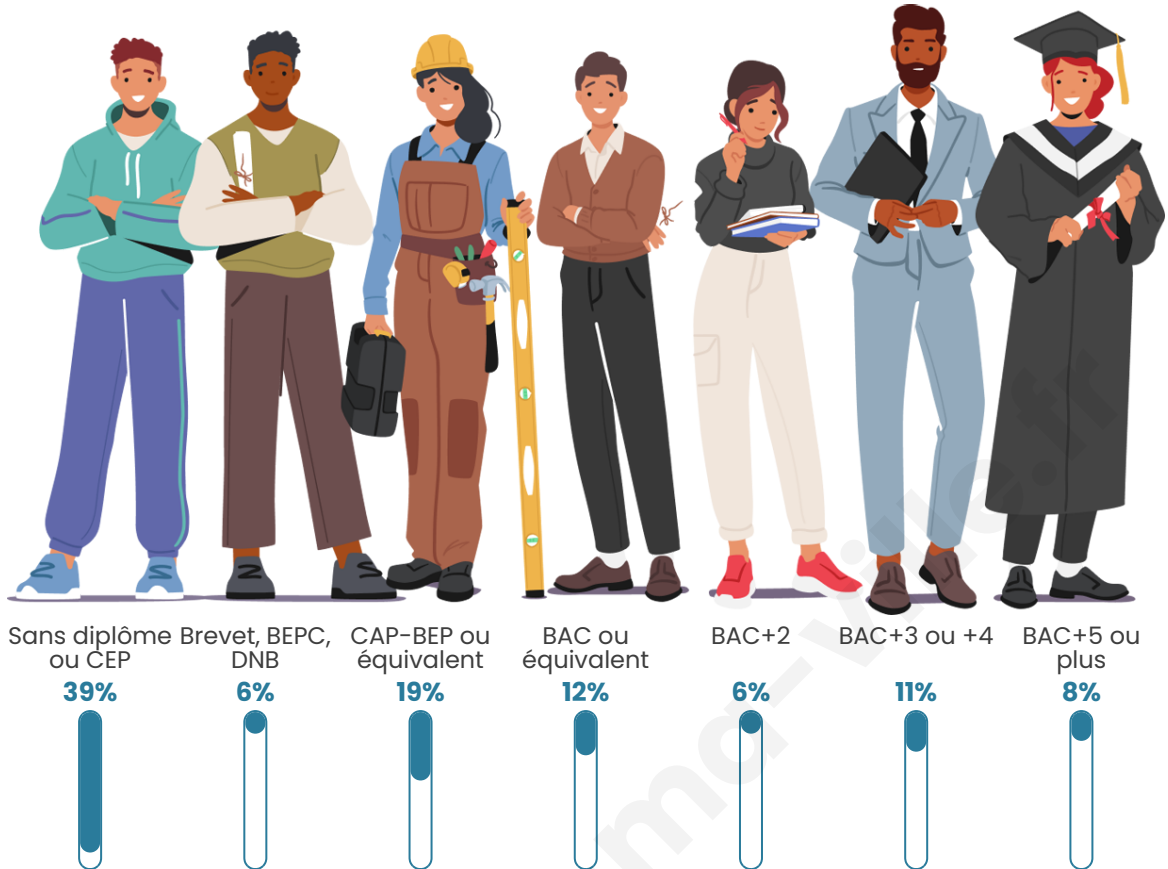

54 ans

Pop active

36.4%

Taux chômage

8.6%

Pop densité

6 h/km²

Revenu moyen

Tranche d'âge

Activité professionnelle

Niveau de diplôme

Composition des ménages

Profils électoraux

Premier tour

	Emmanuel MACRON	21.02 %
	Jean LASSALLE	17.61 %
	Valérie PÉCRESSÉ	15.34 %
	Marine LE PEN	13.07 %
	Éric ZEMMOUR	12.50 %
	Jean-Luc MÉLENCHON	9.09 %
	Fabien ROUSSEL	5.11 %
	Yannick JADOT	3.98 %
	Nathalie ARTHAUD	1.14 %
	Philippe POUTOU	1.14 %
	Anne HIDALGO	0.00 %
	Nicolas DUPONT-AIGNAN	0.00 %