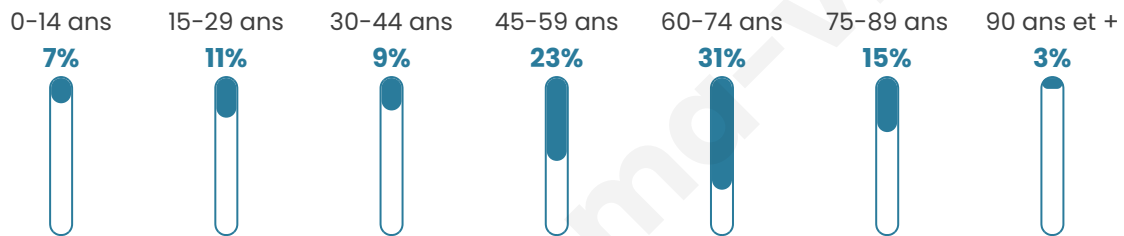

Version web

Ville de Vezzani

Présenté par

BIEN dans
ma **VILLE** 

Sommaire

Situation géographique	3
Statistiques sur la population	4
Evolution du nombre d'habitants	4
Tranche d'âge	5
0-14 ans	5
15-29 ans	5
30-44 ans	5
45-59 ans	5
60-74 ans	5
75-89 ans	5
90 ans et +	5
Activité professionnelle	5
Agriculteurs	5
Artisans, Commerçants	5
Cadres et sup.	5
Professions intermédiaires	5
Employé	5
Ouvrier	5
Retraité	5
Autres	5
Niveau de diplôme	6
Sans diplôme ou CEP	6
Brevet, BEPC, DNB	6
CAP-BEP ou équivalent	6
BAC ou équivalent	6
BAC+2	6
BAC+3 ou +4	6
BAC+5 ou plus	6
Composition des ménages	6
Couple sans enfant	6
Couple avec enfant(s)	6
Famille monoparentale	6
Colocation / Autre	6
Personnes seules	6
Profils électoraux	7
Premier tour	7
Sécurité	8
Evolution du nombre d'infractions	8
Pour comparer	9
Services à la population	10
Commerce	10
Éducation	10
Villes autour de Vezzani	11

54 ans

Pop active

36.4%

Taux chômage

8.6%

Pop densité

6 h/km²

Revenu moyen

19 440 €/an

Evolution du nombre d'habitants

Sources : Institut national de la statistique et des études économiques (insee) selon Les dernières parutions officielles de 2024 portant sur les années 2020, 2021 et 2022.

Tranche d'âge

Activité professionnelle

Niveau de diplôme

Composition des ménages

Profils électoraux

Premier tour

	Emmanuel MACRON	21.02 %
	Jean LASSALLE	17.61 %
	Valérie PÉCRESSÉ	15.34 %
	Marine LE PEN	13.07 %
	Éric ZEMMOUR	12.50 %
	Jean-Luc MÉLENCHON	9.09 %
	Fabien ROUSSEL	5.11 %
	Yannick JADOT	3.98 %
	Nathalie ARTHAUD	1.14 %
	Philippe POUTOU	1.14 %
	Anne HIDALGO	0.00 %
	Nicolas DUPONT-AIGNAN	0.00 %