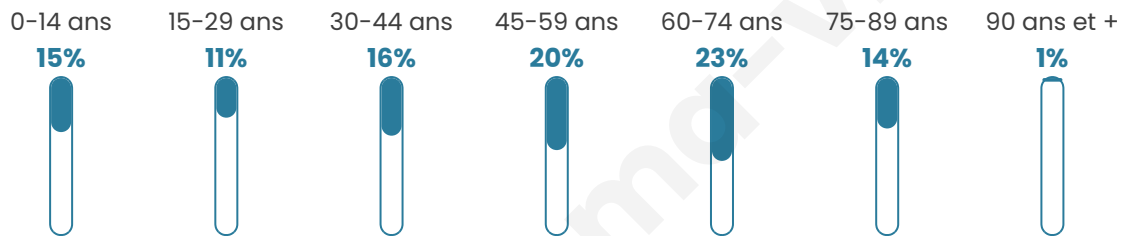

# Statistiques sur la population

Nombre d'habitants

**656**

Age moyen

**48 ans**

Pop active

**42.2%**

Taux chômage

**4.7%**

Pop densité

**8 h/km<sup>2</sup>**

Revenu moyen

**18 910 €/an**

## Evolution du nombre d'habitants

Sources : Institut national de la statistique et des études économiques (insee) selon Les dernières parutions officielles de 2024 portant sur les années 2020, 2021 et 2022.

## Tranche d'âge