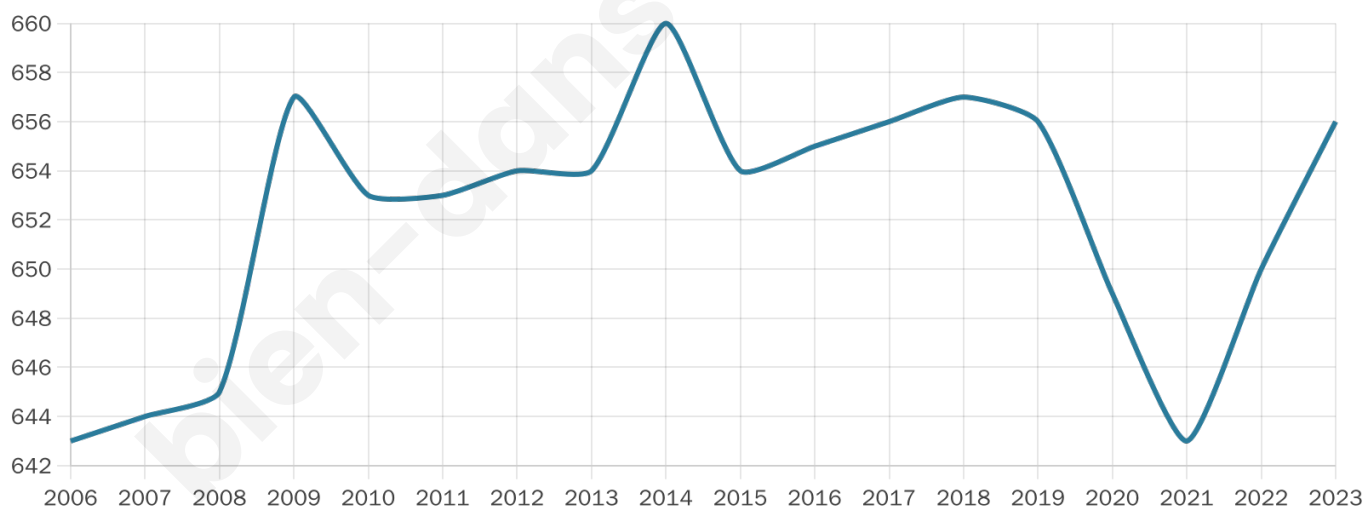

# Statistiques sur la population

Nombre d'habitants

**656**

Age moyen

**48 ans**

Pop active

**42.2%**

Taux chômage

**4.7%**

Pop densité

**8 h/km<sup>2</sup>**

Revenu moyen

**18 910 €/an**

## Evolution du nombre d'habitants

Sources : Institut national de la statistique et des études économiques (insee) selon Les dernières parutions officielles de 2024 portant sur les années 2020, 2021 et 2022.