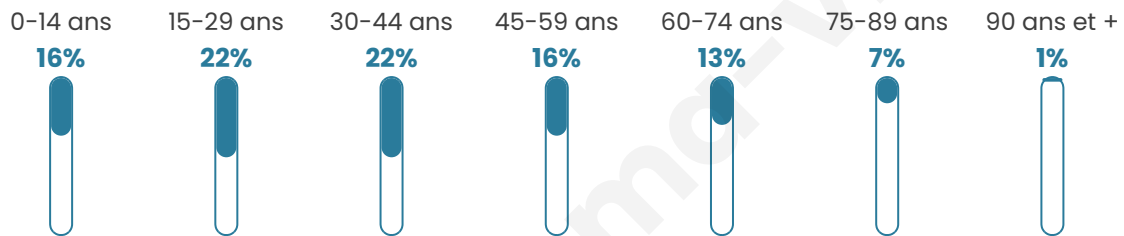

# Statistiques sur la population

Nombre d'habitants

**6 471**

Age moyen

**39 ans**

Pop active

**40.8%**

Taux chômage

**6%**

Pop densité

**924 h/km<sup>2</sup>**

Revenu moyen

**24 540 €/an**

## Evolution du nombre d'habitants

Sources : Institut national de la statistique et des études économiques (insee) selon Les dernières parutions officielles de 2024 portant sur les années 2020, 2021 et 2022.

## Tranche d'âge