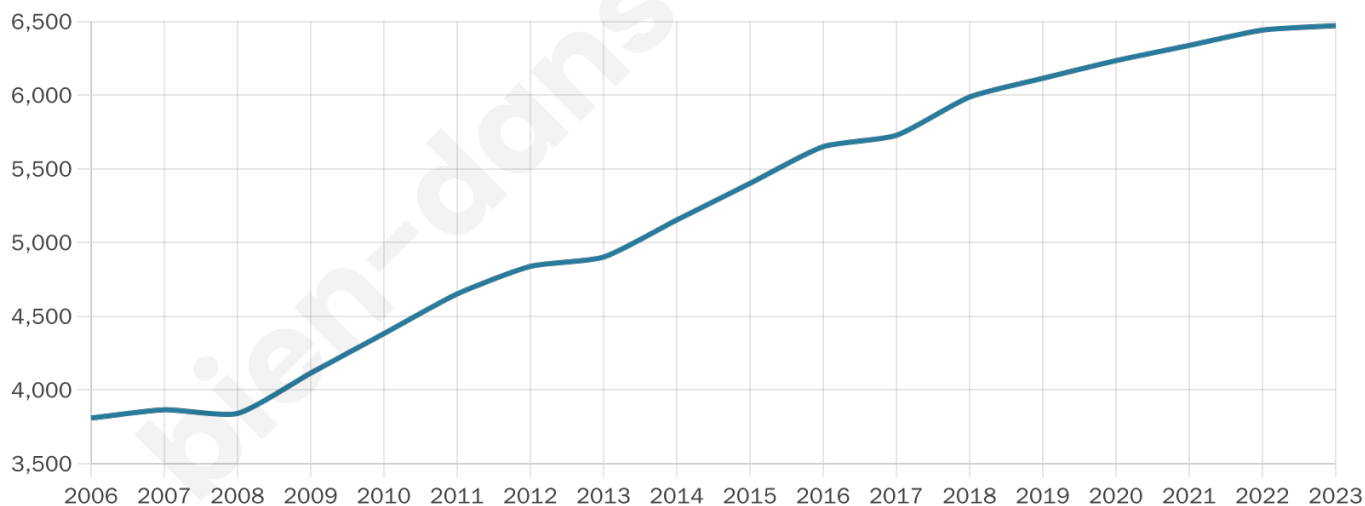

# Statistiques sur la population

Nombre d'habitants

**6 471**

Age moyen

**39 ans**

Pop active

**40.8%**

Taux chômage

**6%**

Pop densité

**924 h/km<sup>2</sup>**

Revenu moyen

**24 540 €/an**

## Evolution du nombre d'habitants

Sources : Institut national de la statistique et des études économiques (insee) selon Les dernières parutions officielles de 2024 portant sur les années 2020, 2021 et 2022.