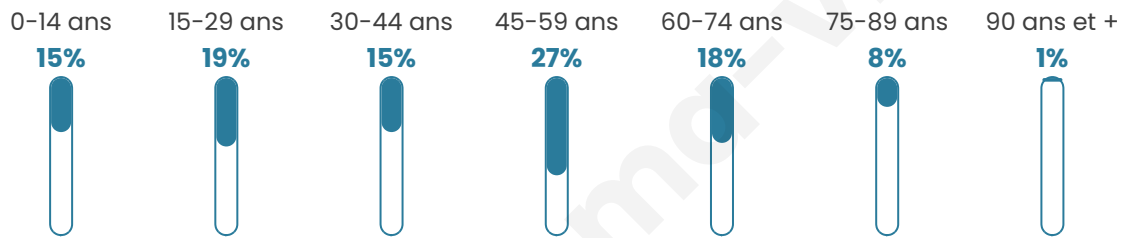

Nombre d'habitants

181

Age moyen

43 ans

Pop active

52.5%

Taux chômage

4.1%

Pop densité

18 h/km²

Revenu moyen

27 910 €/an

Evolution du nombre d'habitants

Sources : Institut national de la statistique et des études économiques (insee) selon Les dernières parutions officielles de 2024 portant sur les années 2020, 2021 et 2022.

Tranche d'âge

Activité professionnelle

Niveau de diplôme

Composition des ménages

Profils électoraux

Premier tour

	Marine LE PEN	33.07 %
	Emmanuel MACRON	29.13 %
	Jean-Luc MÉLENCHON	14.96 %
	Yannick JADOT	4.72 %
	Éric ZEMMOUR	3.94 %
	Valérie PÉCRESE	3.94 %
	Fabien ROUSSEL	3.15 %
	Jean LASSALLE	3.15 %
	Nicolas DUPONT- AIGNAN	1.57 %
	Nathalie ARTHAUD	0.79 %
	Anne HIDALGO	0.79 %
	Philippe POUTOU	0.79 %

153 inscrits

Participation : 83.66%

Votes blancs : 0.78%

Votes nuls : 0.00%

Second tour

	Emmanuel MACRON	51,26 %
	Marine LE PEN	48,74 %

153 inscrits

Participation : 82.35%