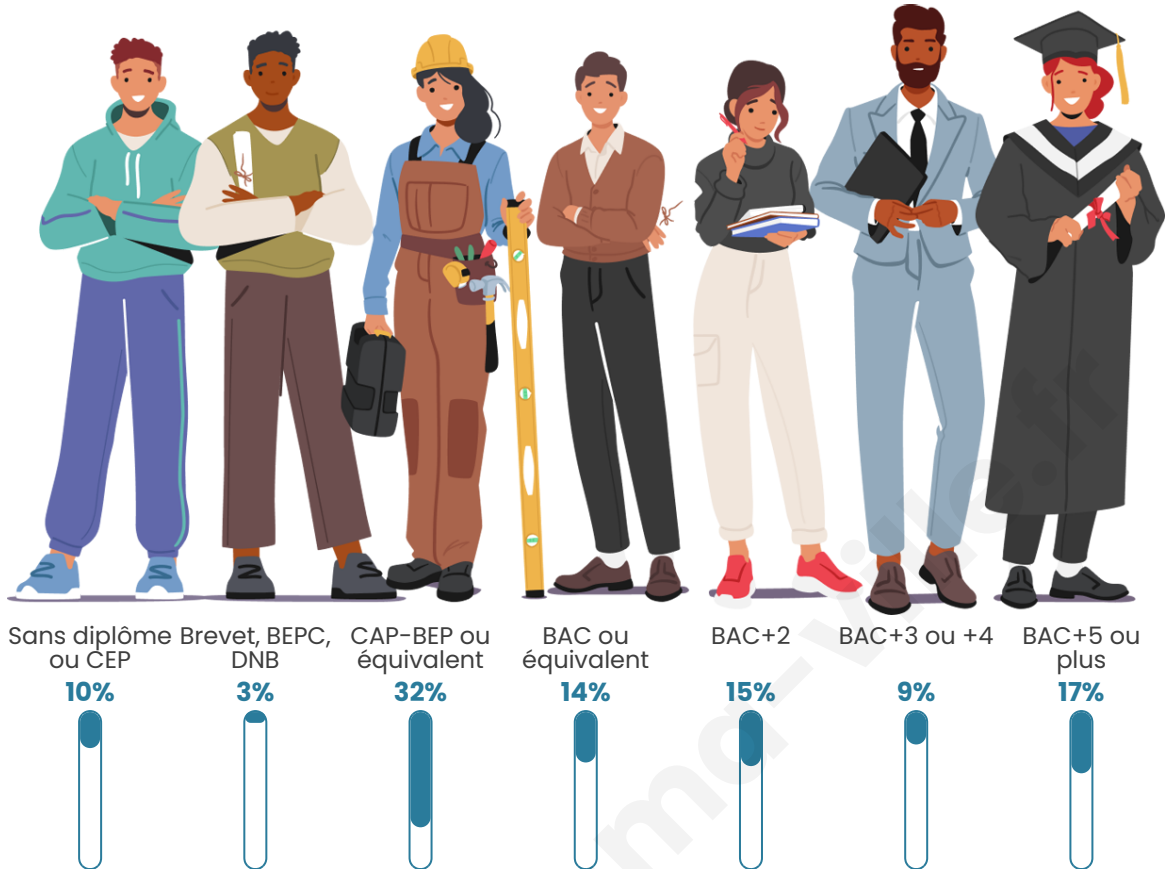

Nombre d'habitants

181

Age moyen

43 ans

Pop active

52.5%

Taux chômage

4.1%

Pop densité

18 h/km²

Revenu moyen

27 910 €/an

Evolution du nombre d'habitants

Sources : Institut national de la statistique et des études économiques (insee) selon Les dernières parutions officielles de 2024 portant sur les années 2020, 2021 et 2022.

Tranche d'âge

Activité professionnelle

Niveau de diplôme

Composition des ménages

Profils électoraux

Premier tour

	Marine LE PEN	33.07 %
	Emmanuel MACRON	29.13 %
	Jean-Luc MÉLENCHON	14.96 %
	Yannick JADOT	4.72 %
	Éric ZEMMOUR	3.94 %
	Valérie PÉCRESE	3.94 %
	Fabien ROUSSEL	3.15 %
	Jean LASSALLE	3.15 %
	Nicolas DUPONT- AIGNAN	1.57 %
	Nathalie ARTHAUD	0.79 %
	Anne HIDALGO	0.79 %
	Philippe POUTOU	0.79 %