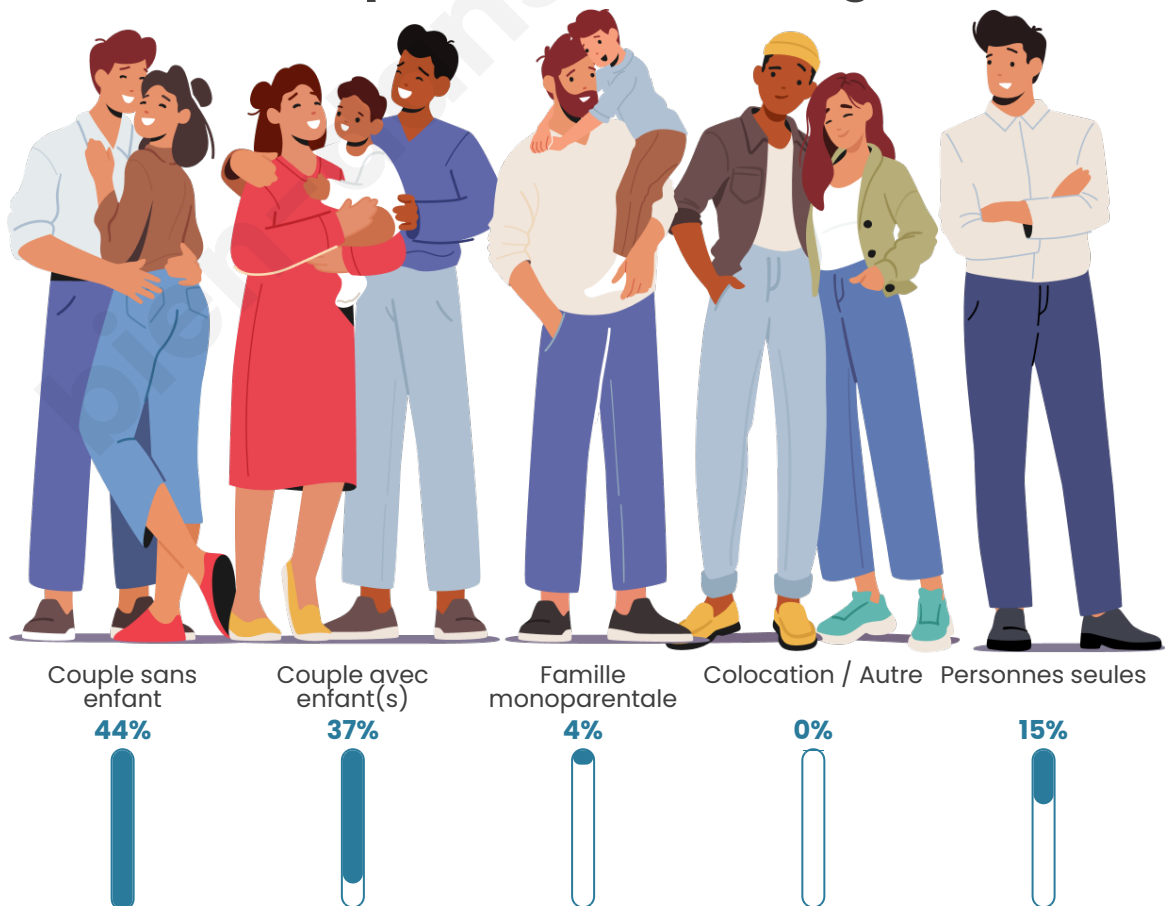

Nombre d'habitants

181

Age moyen

43 ans

Pop active

52.5%

Taux chômage

4.1%

Tranche d'âge

Activité professionnelle

Niveau de diplôme

Composition des ménages

Profils électoraux

Premier tour

	Marine LE PEN	33.07 %
	Emmanuel MACRON	29.13 %
	Jean-Luc MÉLENCHON	14.96 %
	Yannick JADOT	4.72 %
	Éric ZEMMOUR	3.94 %
	Valérie PÉCRESE	3.94 %
	Fabien ROUSSEL	3.15 %
	Jean LASSALLE	3.15 %
	Nicolas DUPONT- AIGNAN	1.57 %
	Nathalie ARTHAUD	0.79 %
	Anne HIDALGO	0.79 %
	Philippe POUTOU	0.79 %