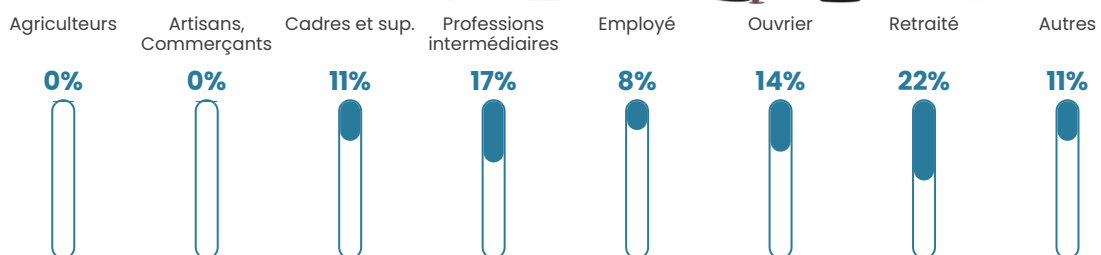

Pop densité

18 h/km²

Revenu moyen

27 910 €/an

Evolution du nombre d'habitants

Sources : Institut national de la statistique et des études économiques (insee) selon Les dernières parutions officielles de 2024 portant sur les années 2020, 2021 et 2022.

Tranche d'âge

Activité professionnelle

Niveau de diplôme

Composition des ménages

Profils électoraux

Premier tour

	Marine LE PEN	33.07 %
	Emmanuel MACRON	29.13 %
	Jean-Luc MÉLENCHON	14.96 %
	Yannick JADOT	4.72 %
	Éric ZEMMOUR	3.94 %
	Valérie PÉCRESE	3.94 %
	Fabien ROUSSEL	3.15 %
	Jean LASSALLE	3.15 %
	Nicolas DUPONT- AIGNAN	1.57 %
	Nathalie ARTHAUD	0.79 %
	Anne HIDALGO	0.79 %
	Philippe POUTOU	0.79 %