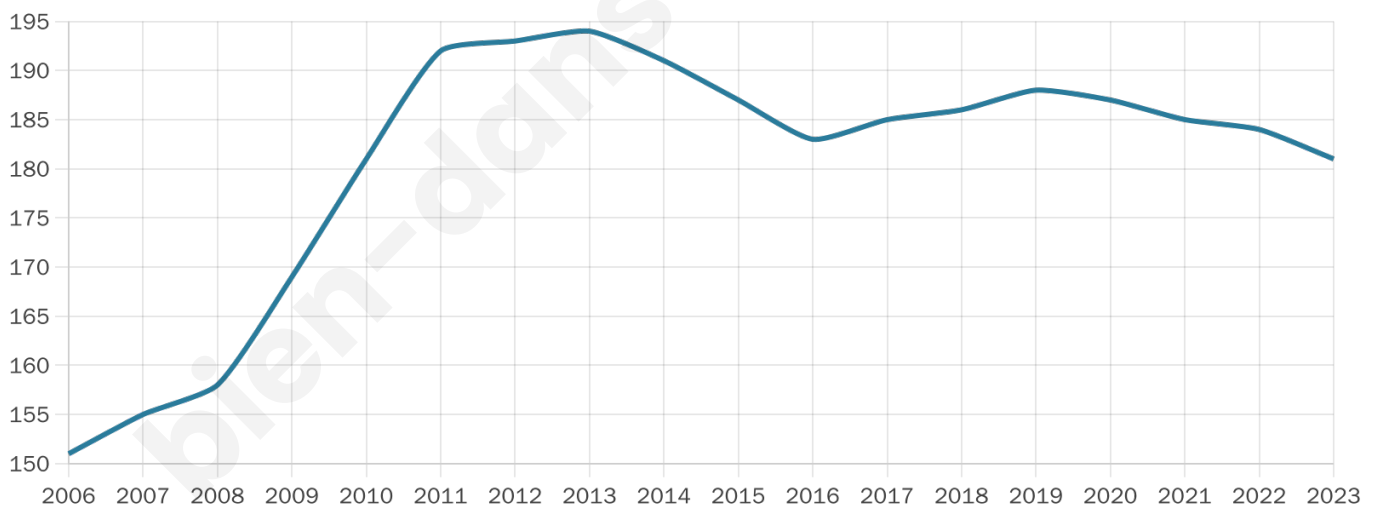

Nombre d'habitants

181

Age moyen

43 ans

Pop active

52.5%

Taux chômage

4.1%

Pop densité

18 h/km²

Revenu moyen

27 910 €/an

Evolution du nombre d'habitants

Sources : Institut national de la statistique et des études économiques (insee) selon Les dernières parutions officielles de 2024 portant sur les années 2020, 2021 et 2022.

Tranche d'âge

Activité professionnelle

Niveau de diplôme

Composition des ménages

Profils électoraux

Premier tour

	Marine LE PEN	33.07 %
	Emmanuel MACRON	29.13 %
	Jean-Luc MÉLENCHON	14.96 %
	Yannick JADOT	4.72 %
	Éric ZEMMOUR	3.94 %
	Valérie PÉCRESE	3.94 %
	Fabien ROUSSEL	3.15 %
	Jean LASSALLE	3.15 %
	Nicolas DUPONT- AIGNAN	1.57 %
	Nathalie ARTHAUD	0.79 %
	Anne HIDALGO	0.79 %
	Philippe POUTOU	0.79 %