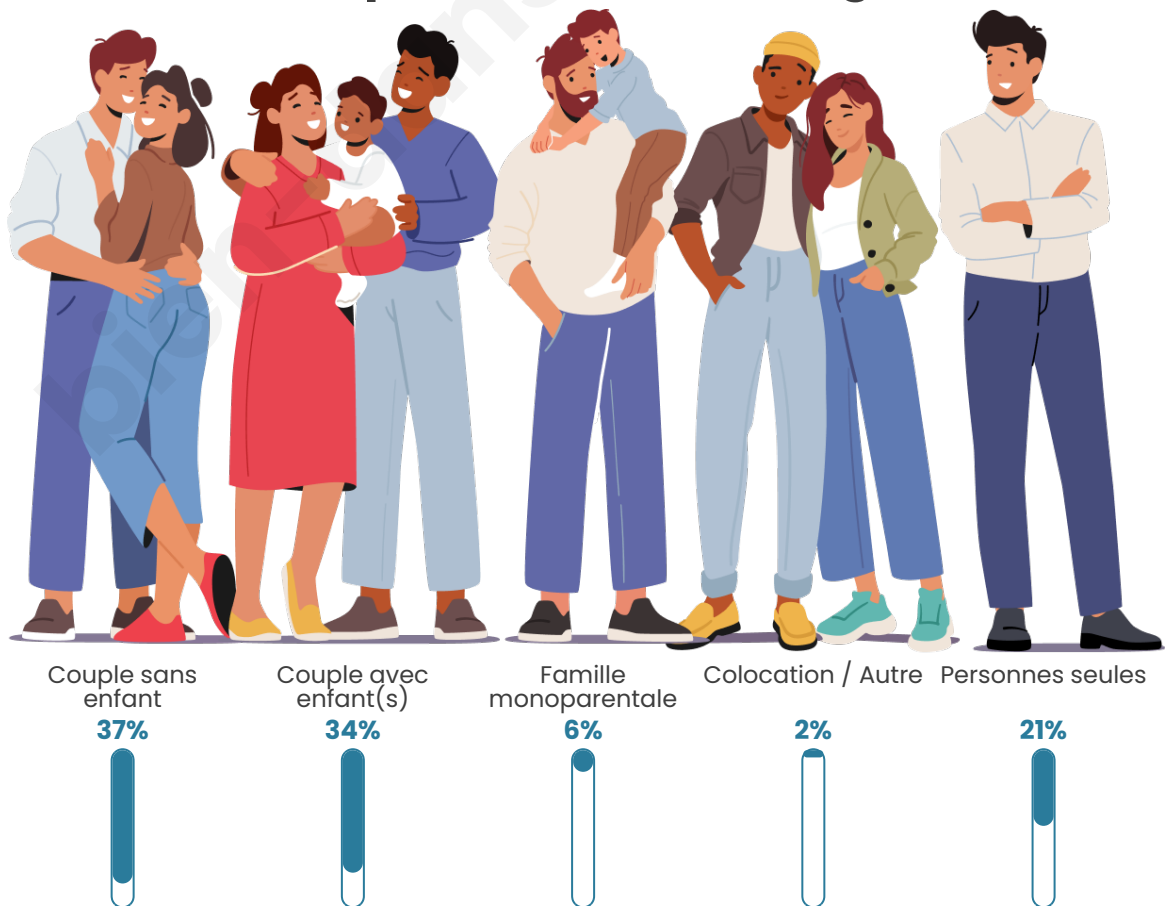

Tranche d'âge

Activité professionnelle

Niveau de diplôme

Composition des ménages

Profils électoraux

Premier tour

	Marine LE PEN	25.91 %
	Emmanuel MACRON	22.97 %
	Jean-Luc MÉLENCHON	20.84 %
	Éric ZEMMOUR	10.24 %
	Valérie PÉCRESE	4.72 %
	Yannick JADOT	4.36 %
	Fabien ROUSSEL	3.29 %
	Jean LASSALLE	2.94 %
	Nicolas DUPONT-AIGNAN	2.58 %
	Philippe POUTOU	0.89 %
	Anne HIDALGO	0.80 %
	Nathalie ARTHAUD	0.45 %