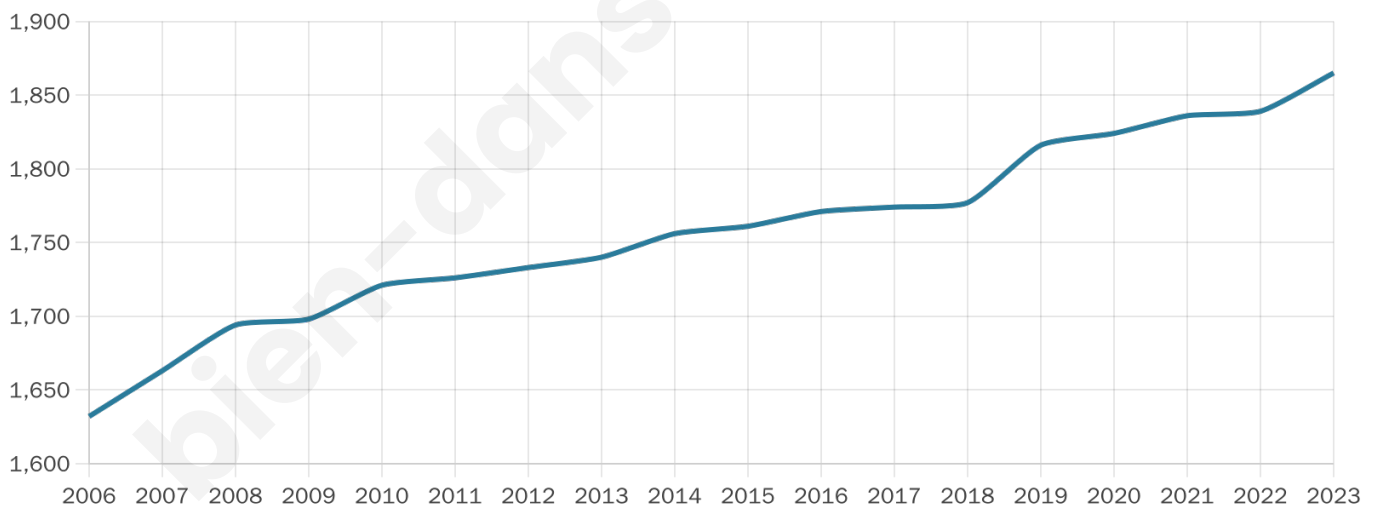

Version web

Ville de Vézénobres

Présenté par

BIEN dans
ma **VILLE** 

Sommaire

Situation géographique	3
Statistiques sur la population	4
Evolution du nombre d'habitants	4
Tranche d'âge	5
0-14 ans	5
15-29 ans	5
30-44 ans	5
45-59 ans	5
60-74 ans	5
75-89 ans	5
90 ans et +	5
Activité professionnelle	5
Agriculteurs	5
Artisans, Commerçants	5
Cadres et sup.	5
Professions intermédiaires	5
Employé	5
Ouvrier	5
Retraité	5
Autres	5
Niveau de diplôme	6
Sans diplôme ou CEP	6
Brevet, BEPC, DNB	6
CAP-BEP ou équivalent	6
BAC ou équivalent	6
BAC+2	6
BAC+3 ou +4	6
BAC+5 ou plus	6
Composition des ménages	6
Couple sans enfant	6
Couple avec enfant(s)	6
Famille monoparentale	6
Colocation / Autre	6
Personnes seules	6
Profil électoraux	7
Premier tour	7
Sécurité	8
Evolution du nombre d'infractions	8
Pour comparer	9
Services à la population	10
Commerce	10
Éducation	10
Villes autour de Vézénobres	11
Avis sur la ville de Vézénobres	12
Moyenne par critère	12
Villes autour de Vézénobres	12
Répartition des avis par note	12
Répartition des avis par note	12

43 ans

Pop active

44.6%

Taux chômage

10.4%

Pop densité

110 h/km²

Revenu moyen

23 250 €/an

Evolution du nombre d'habitants

Sources : Institut national de la statistique et des études économiques (insee) selon Les dernières parutions officielles de 2024 portant sur les années 2020, 2021 et 2022.