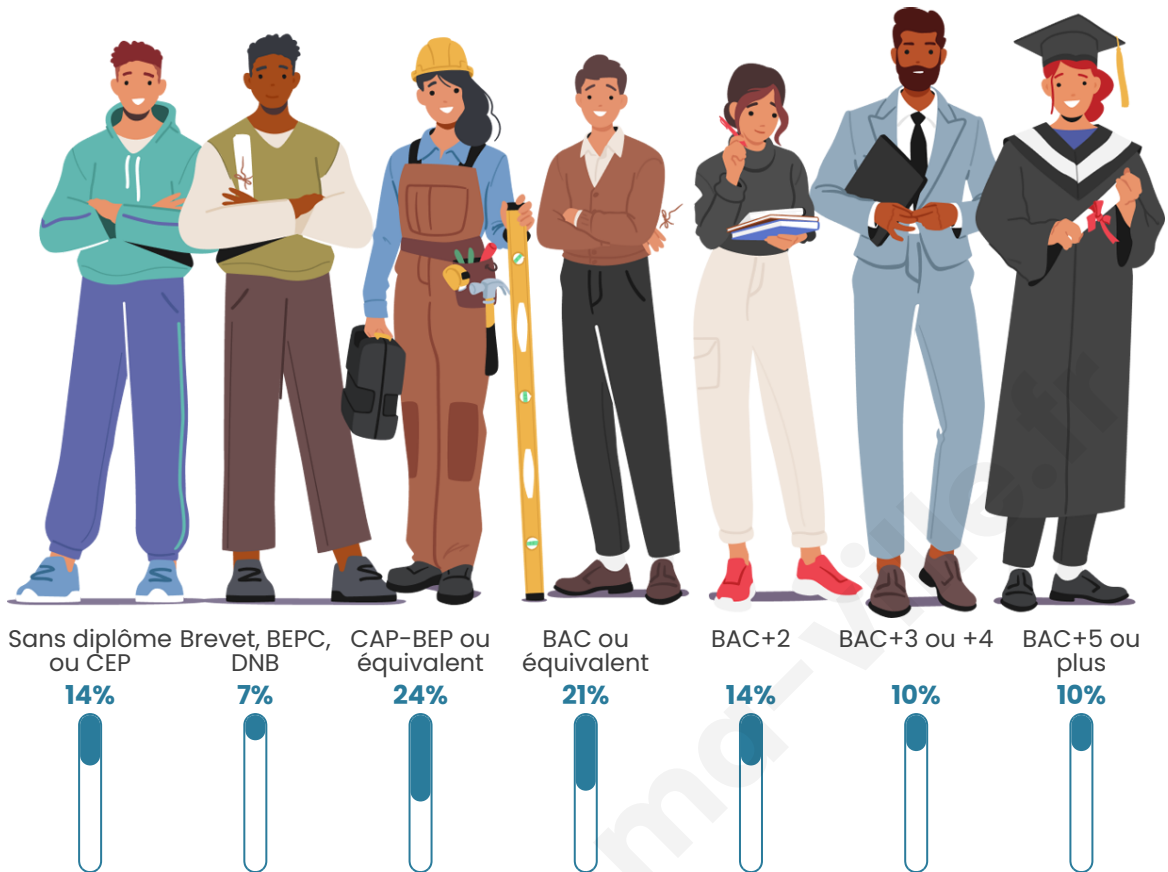

43 ans

Pop active

44.6%

Taux chômage

10.4%

Pop densité

110 h/km²

Revenu moyen

Tranche d'âge

Activité professionnelle

Niveau de diplôme

Composition des ménages

Profils électoraux

Premier tour

	Marine LE PEN	25.91 %
	Emmanuel MACRON	22.97 %
	Jean-Luc MÉLENCHON	20.84 %
	Éric ZEMMOUR	10.24 %
	Valérie PÉCRESE	4.72 %
	Yannick JADOT	4.36 %
	Fabien ROUSSEL	3.29 %
	Jean LASSALLE	2.94 %
	Nicolas DUPONT-AIGNAN	2.58 %
	Philippe POUTOU	0.89 %
	Anne HIDALGO	0.80 %
	Nathalie ARTHAUD	0.45 %