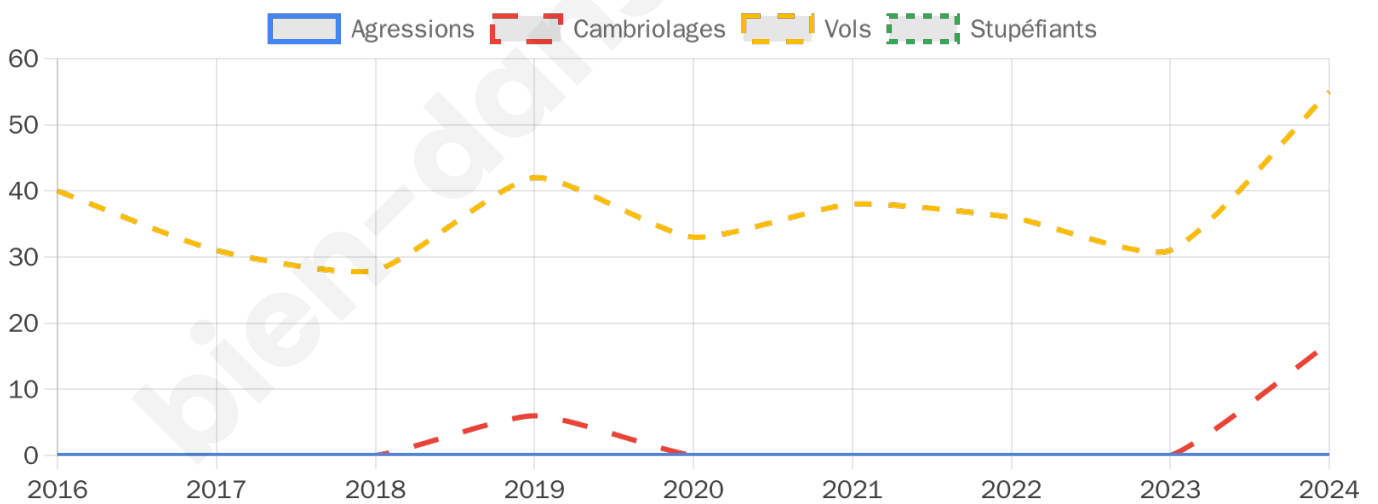

1 455 inscrits

Participation : 78.69%

Votes blancs : 1.22%

Votes nuls : 0.70%

Second tour

	Emmanuel MACRON	48,14 %
	Marine LE PEN	51,86 %

1 461 inscrits

Participation : 76.39%

Votes blancs : 8.06%

Votes nuls : 2.6%

Sécurité

Agressions physiques / sexuelles

0

Cambriolages

17

Vols / dégradations

55

Stupéfiants

0

Evolution du nombre d'infractions

Pour comparer

(en proportion du nombre d'habitants)

Sources : Bases statistiques communale, départementale et régionale de la délinquance enregistrée par la police et la gendarmerie nationales selon les dernières parutions officielles de 2025 portant sur l'année 2024 ([data.gouv](https://data.gouv.fr)).