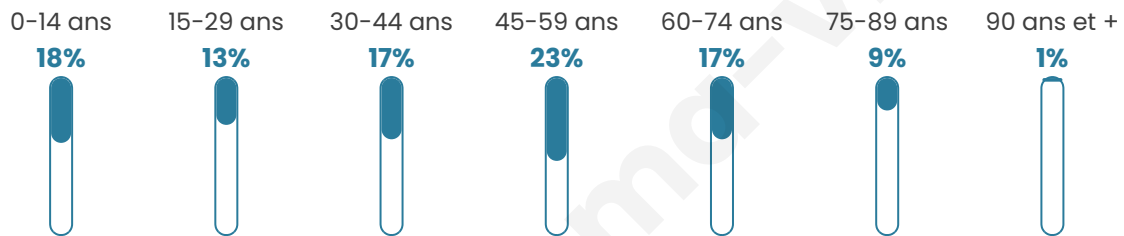

Version web

Ville de Vézénobres

Présenté par

BIEN dans
ma **VILLE** 

Sommaire

Situation géographique	3
Statistiques sur la population	4
Evolution du nombre d'habitants	4
Tranche d'âge	5
0-14 ans	5
15-29 ans	5
30-44 ans	5
45-59 ans	5
60-74 ans	5
75-89 ans	5
90 ans et +	5
Activité professionnelle	5
Agriculteurs	5
Artisans, Commerçants	5
Cadres et sup.	5
Professions intermédiaires	5
Employé	5
Ouvrier	5
Retraité	5
Autres	5
Niveau de diplôme	6
Sans diplôme ou CEP	6
Brevet, BEPC, DNB	6
CAP-BEP ou équivalent	6
BAC ou équivalent	6
BAC+2	6
BAC+3 ou +4	6
BAC+5 ou plus	6
Composition des ménages	6
Couple sans enfant	6
Couple avec enfant(s)	6
Famille monoparentale	6
Colocation / Autre	6
Personnes seules	6
Profil électoraux	7
Premier tour	7
Sécurité	8
Evolution du nombre d'infractions	8
Pour comparer	9
Services à la population	10
Commerce	10
Éducation	10
Villes autour de Vézénobres	11
Avis sur la ville de Vézénobres	12
Moyenne par critère	12
Villes autour de Vézénobres	12
Répartition des avis par note	12
Répartition des avis par note	12

43 ans

Pop active

44.6%

Taux chômage

10.4%

Pop densité

110 h/km²

Revenu moyen

Tranche d'âge

Activité professionnelle

Niveau de diplôme

Composition des ménages

Profils électoraux

Premier tour

	Marine LE PEN	25.91 %
	Emmanuel MACRON	22.97 %
	Jean-Luc MÉLENCHON	20.84 %
	Éric ZEMMOUR	10.24 %
	Valérie PÉCRESE	4.72 %
	Yannick JADOT	4.36 %
	Fabien ROUSSEL	3.29 %
	Jean LASSALLE	2.94 %
	Nicolas DUPONT-AIGNAN	2.58 %
	Philippe POUTOU	0.89 %
	Anne HIDALGO	0.80 %
	Nathalie ARTHAUD	0.45 %