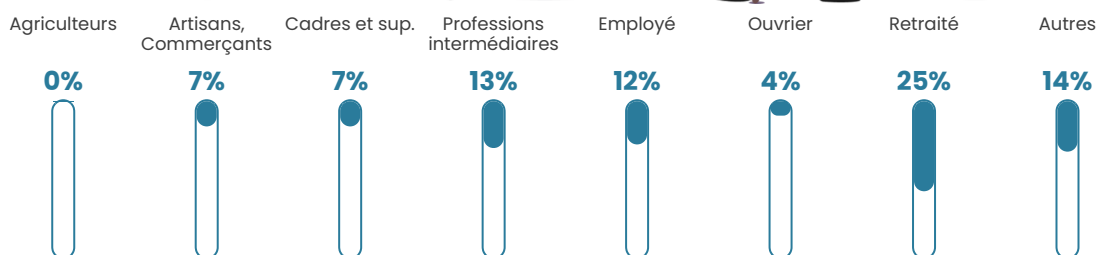

43 ans

Pop active

44.6%

Taux chômage

10.4%

Pop densité

110 h/km²

Revenu moyen

23 250 €/an

Evolution du nombre d'habitants

Sources : Institut national de la statistique et des études économiques (insee) selon Les dernières parutions officielles de 2024 portant sur les années 2020, 2021 et 2022.

Tranche d'âge

Activité professionnelle

Niveau de diplôme

Composition des ménages

Profils électoraux

Premier tour

	Marine LE PEN	25.91 %
	Emmanuel MACRON	22.97 %
	Jean-Luc MÉLENCHON	20.84 %
	Éric ZEMMOUR	10.24 %
	Valérie PÉCRESE	4.72 %
	Yannick JADOT	4.36 %
	Fabien ROUSSEL	3.29 %
	Jean LASSALLE	2.94 %
	Nicolas DUPONT-AIGNAN	2.58 %
	Philippe POUTOU	0.89 %
	Anne HIDALGO	0.80 %
	Nathalie ARTHAUD	0.45 %